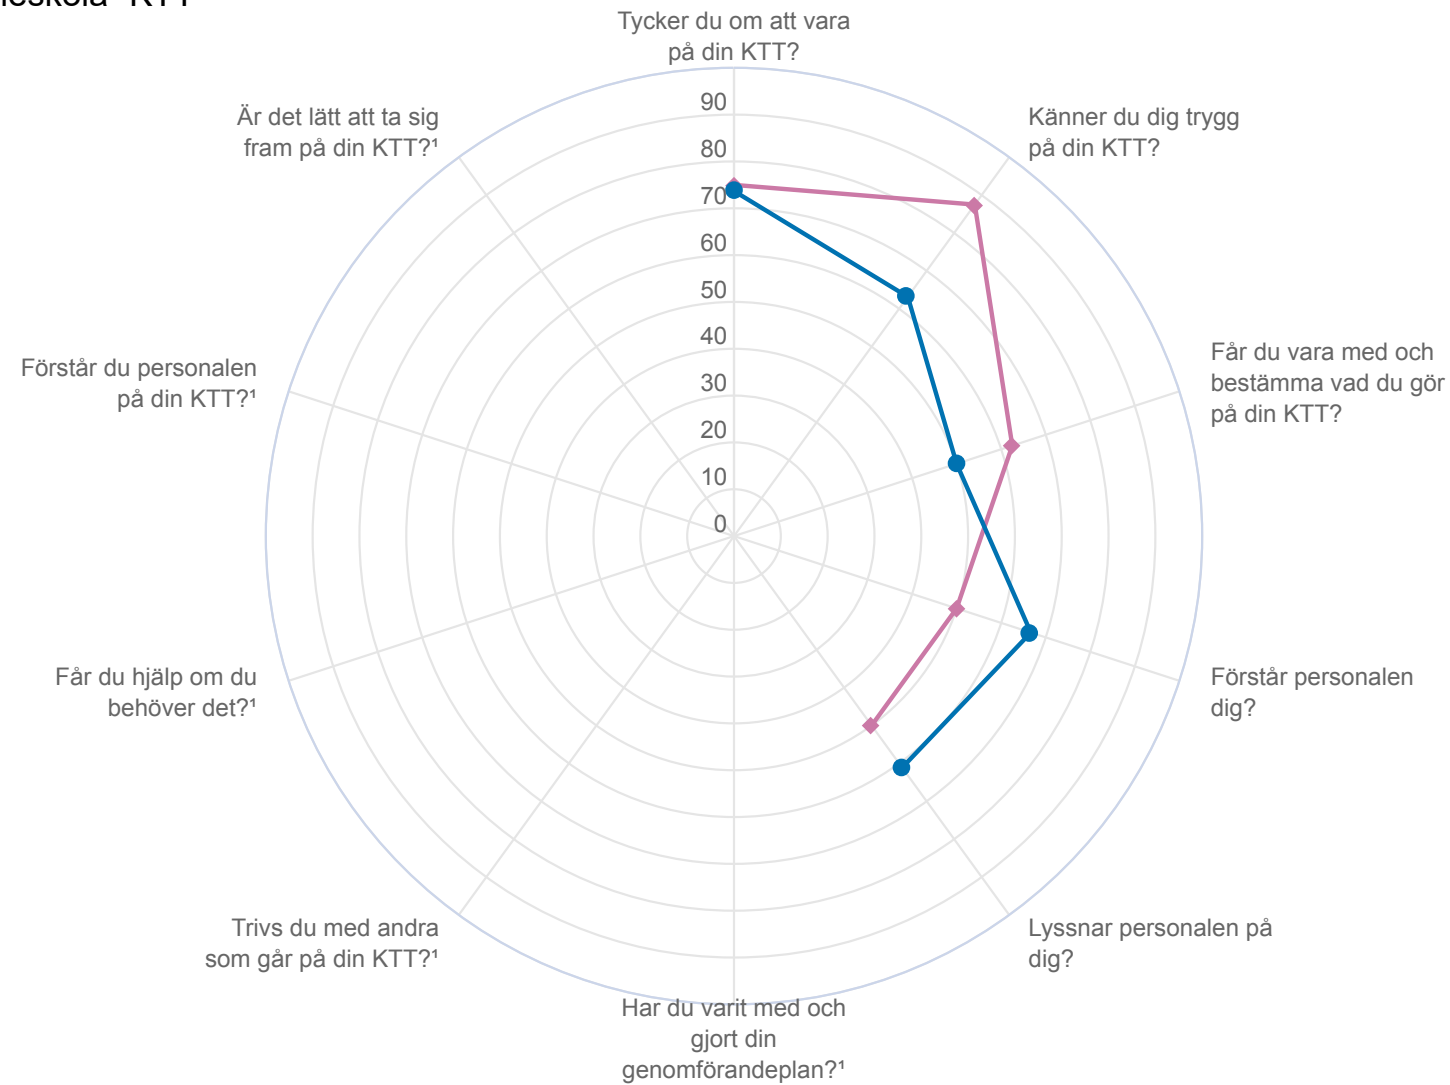

Andel nöjda

Spindeldiagram - År

Brukare KTT

Lindeparkens anpassade gymnasieskola -KTT

Spindeldiagram - Kön

Brukare KTT

Lindeparkens anpassade gymnasieskola -KTT

● Pojke ◆ Flicka