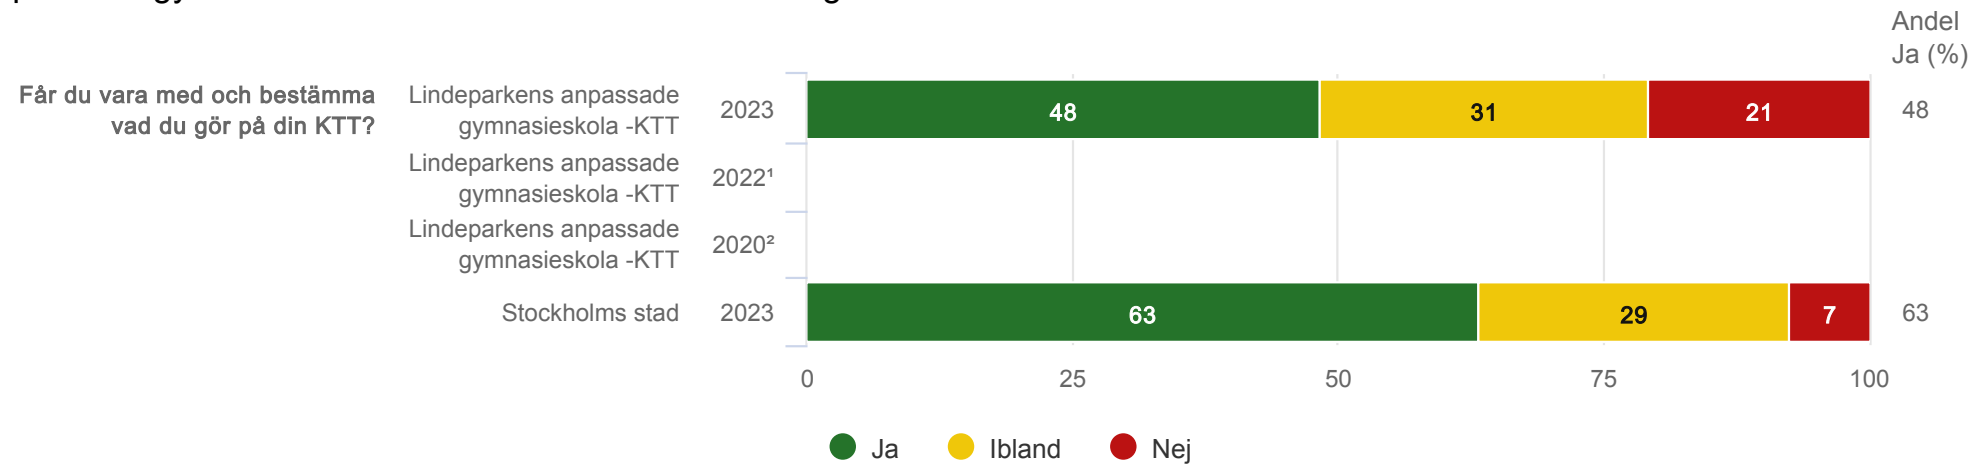

Får du vara med och bestämma vad du gör på din KTT?

Brukare KTT

Lindeparkens anpassade gymnasieskola -KTT - 30 svar för aktuell fråga