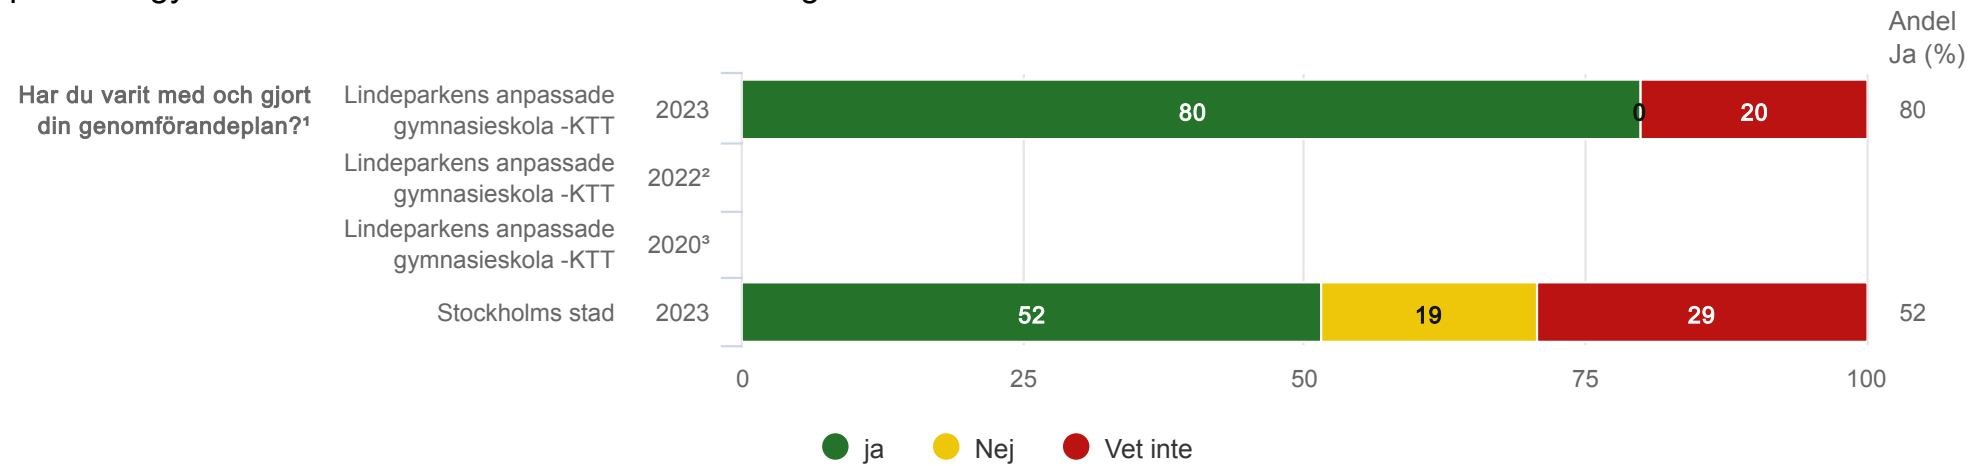

Lyssnar personalen på dig?

Brukare KTT

Lindeparkens anpassade gymnasieskola -KTT - 30 svar för aktuell fråga

Har du varit med och gjort din genomförandeplan?¹

Brukare KTT

Lindeparkens anpassade gymnasieskola -KTT - 5 svar för aktuell fråga