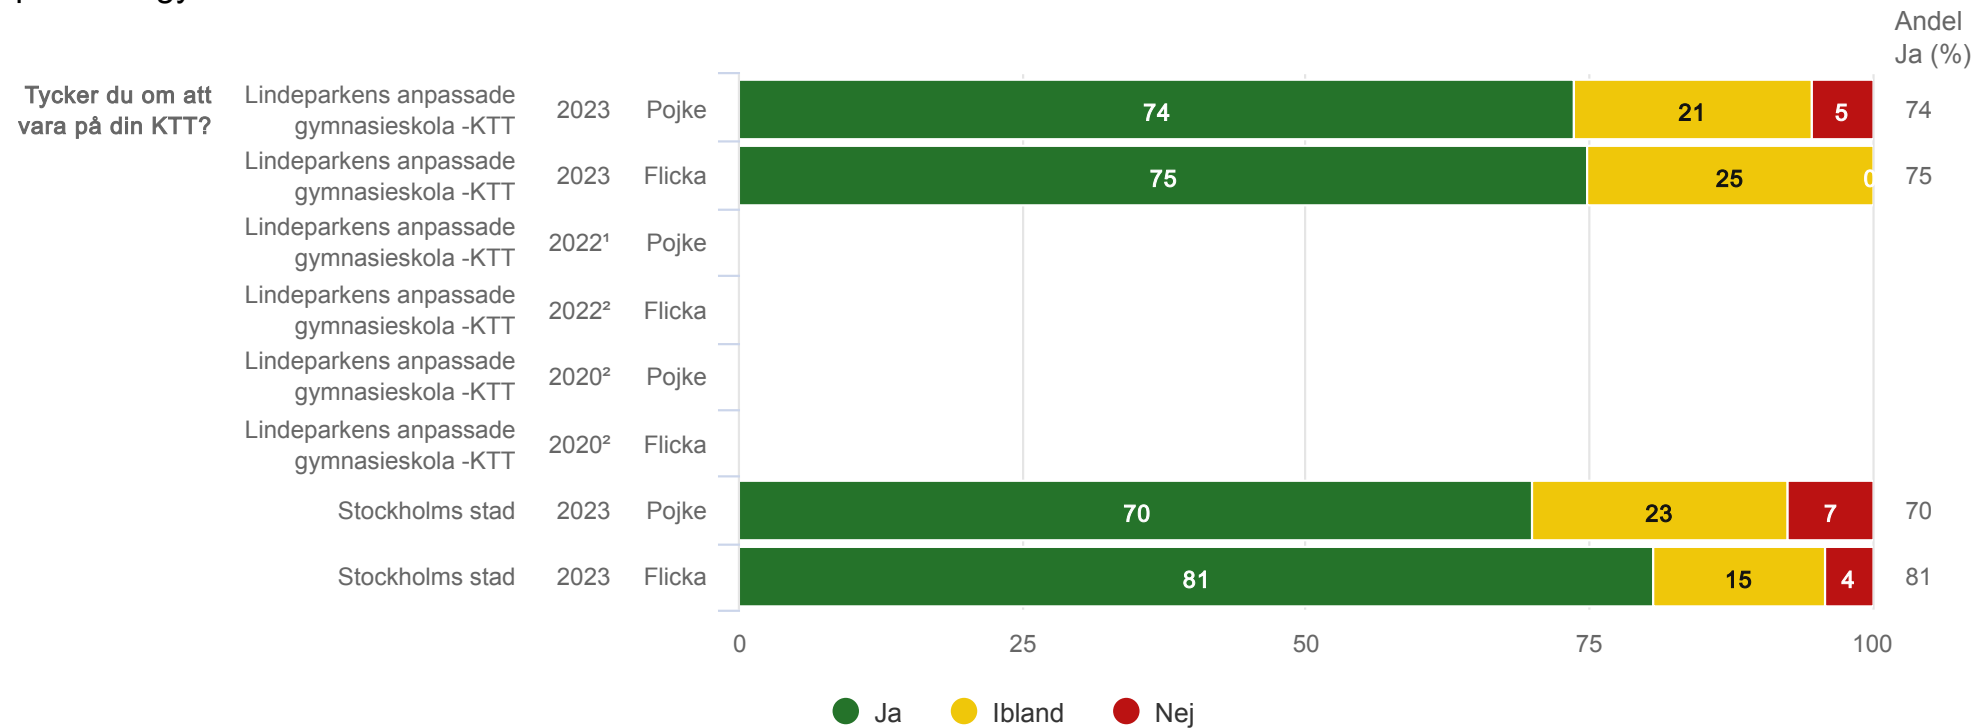

Lindeparkens anpassade gymnasieskola -KTT

Lindeparkens anpassade gymnasieskola -KTT

Stockholms stad

Är det lätt att hitta i lokalerna på din KTT?¹

Brukare KTT

Lindeparkens anpassade gymnasieskola -KTT - 5 svar för aktuell fråga

Resultat per kön

Tycker du om att vara på din KTT?

Brukare KTT

Lindeparkens anpassade gymnasieskola -KTT

Känner du dig trygg på din KTT?

Brukare KTT

Lindeparkens anpassade gymnasieskola -KTT

Får du vara med och bestämma vad du gör på din KTT?