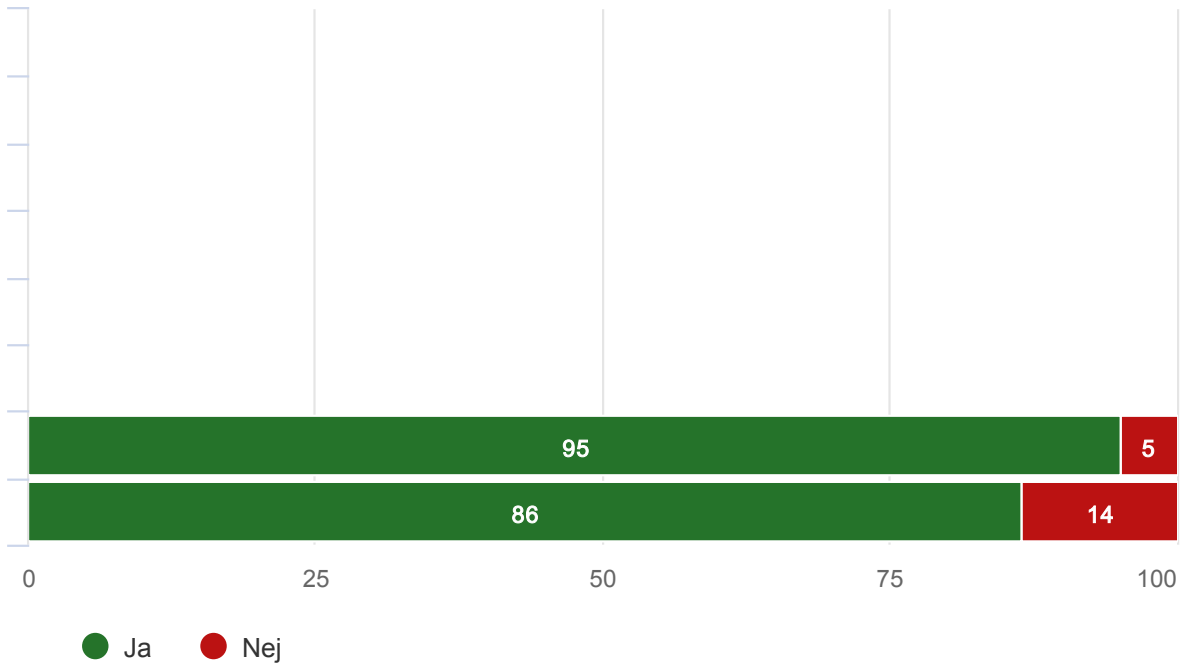

Lindeparkens anpassade gymnasieskola -KTT

2022³

Flicka

Lindeparkens anpassade gymnasieskola -KTT

2020³

Pojke

Lindeparkens anpassade gymnasieskola -KTT

2020³

Flicka

Stockholms stad

2023

Pojke

95

5

Stockholms stad

2023

Flicka

86

14

● Ja ● Nej

Är det lätt att hitta i lokalerna på din KTT?¹

Brukare KTT

Lindeparkens anpassade gymnasieskola -KTT