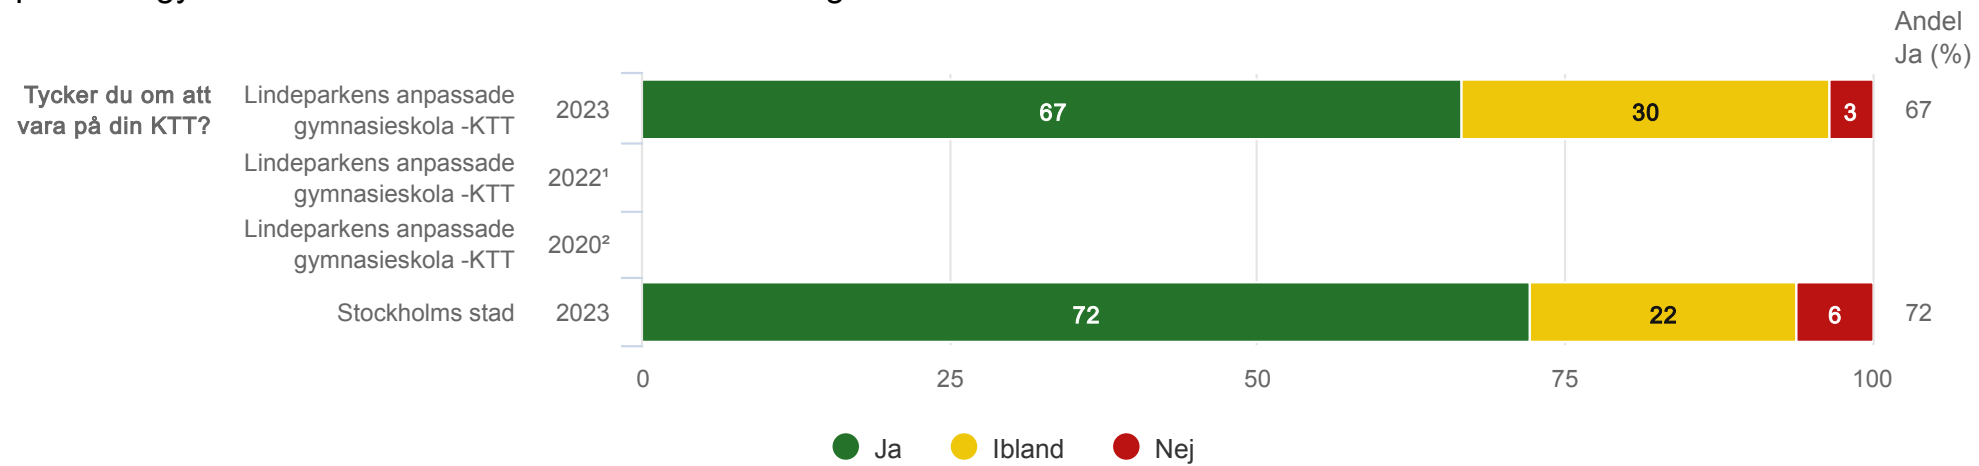

Korttidstillsyn LSS Brukarundersökning 2023

Lindeparkens anpassade gymnasieskola -KTT - Brukare KTT

30 svar, 59%

Bakgrundsfrågor

Är du tjej eller kille?

Brukare KTT

Lindeparkens anpassade gymnasieskola -KTT - 30 svar för aktuell fråga

Andel nöjda

Spindeldiagram - År

Brukare KTT

Lindeparkens anpassade gymnasieskola -KTT

Spindeldiagram - Kön

Brukare KTT

Lindeparkens anpassade gymnasieskola -KTT

● Pojke ◆ Flicka

Resultat per fråga över tid

Tycker du om att vara på din KTT?

Brukare KTT

Lindeparkens anpassade gymnasieskola -KTT - 30 svar för aktuell fråga

Känner du dig trygg på din KTT?

Brukare KTT

Lindeparkens anpassade gymnasieskola -KTT - 30 svar för aktuell fråga