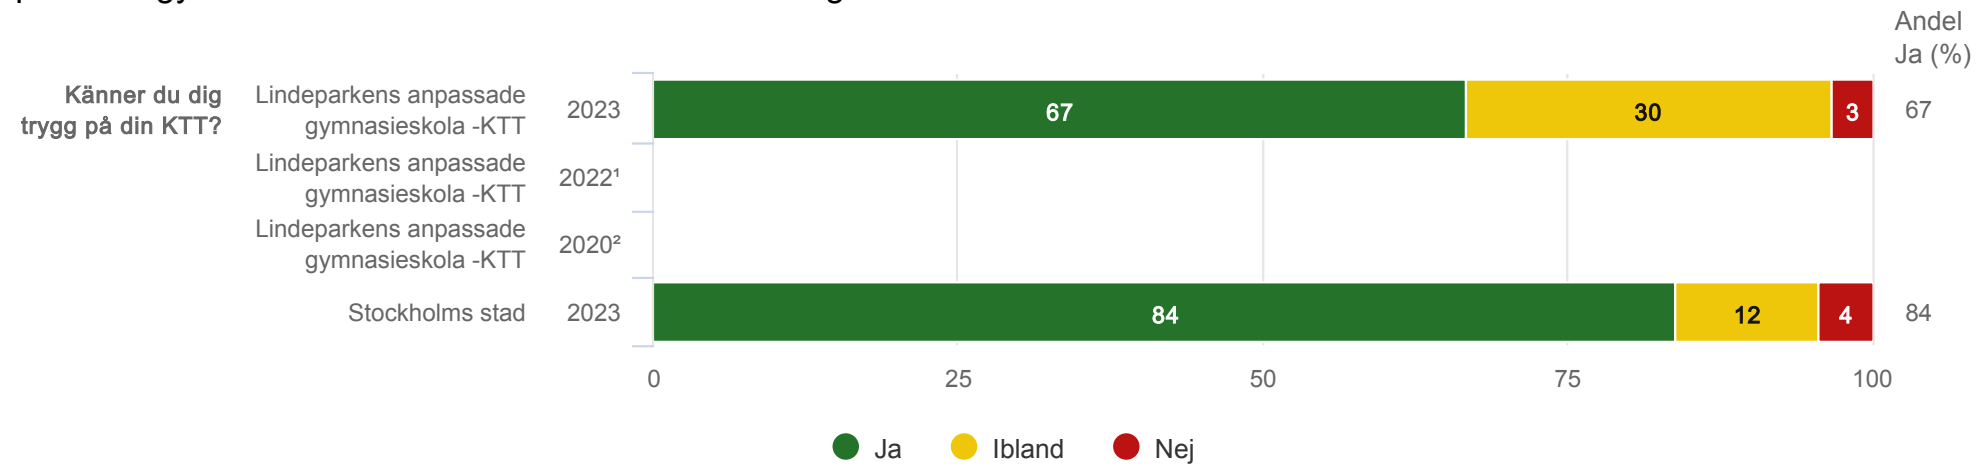

Andel nöjda

Spindeldiagram - År

Brukare KTT

Lindeparkens anpassade gymnasieskola -KTT

Spindeldiagram - Kön

Brukare KTT

Lindeparkens anpassade gymnasieskola -KTT

● Pojke ◆ Flicka

Resultat per fråga över tid

Tycker du om att vara på din KTT?

Brukare KTT

Lindeparkens anpassade gymnasieskola -KTT - 30 svar för aktuell fråga

Känner du dig trygg på din KTT?

Brukare KTT

Lindeparkens anpassade gymnasieskola -KTT - 30 svar för aktuell fråga