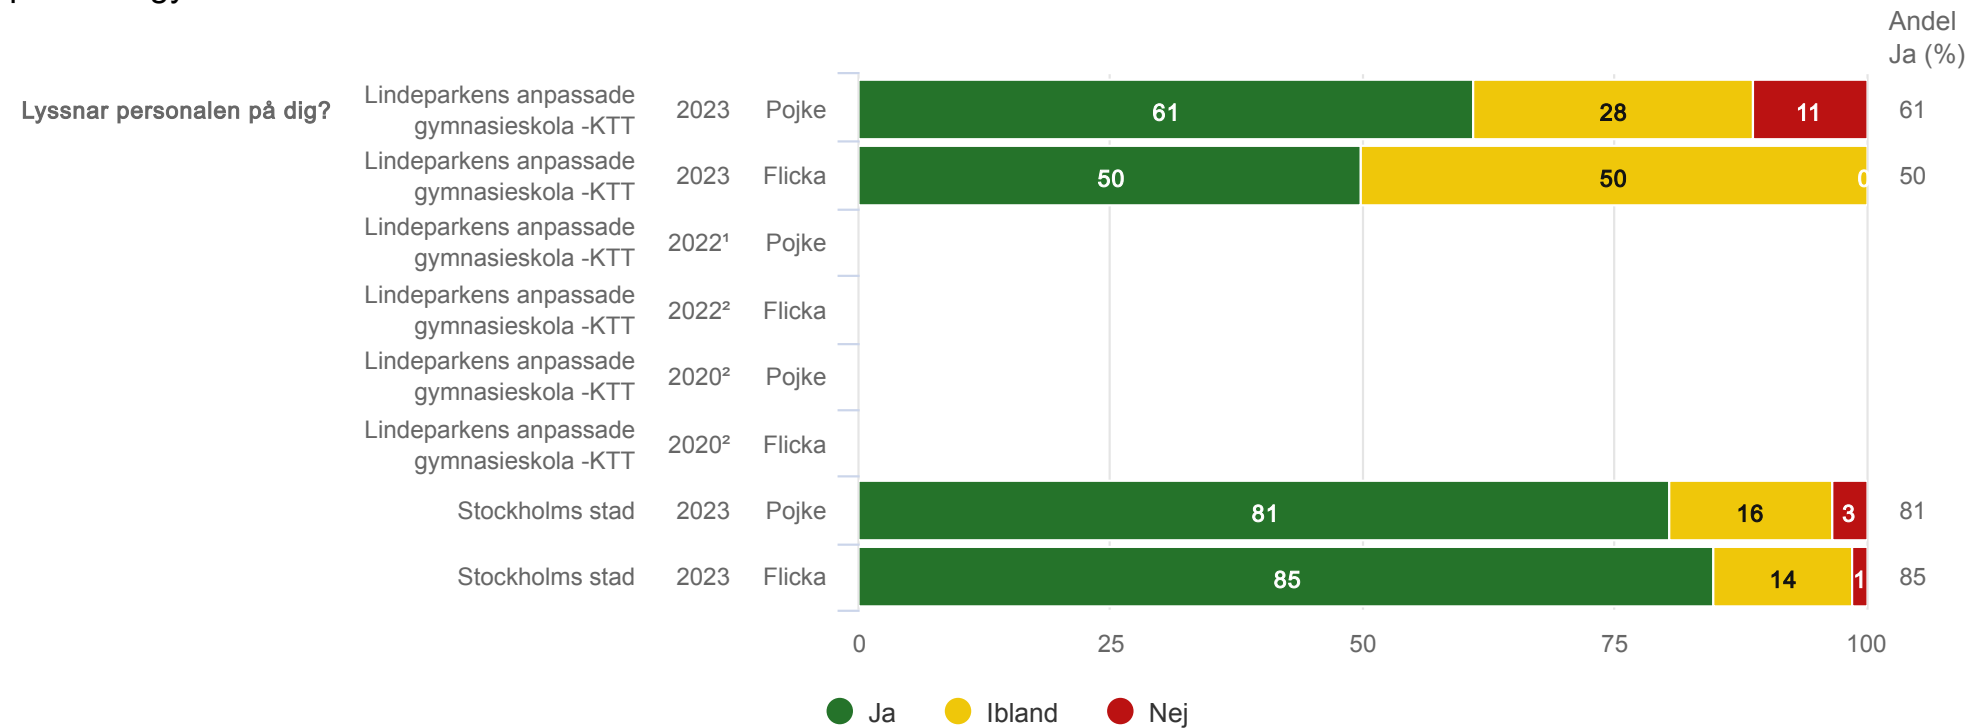

Resultat per kön

Tycker du om att vara på din KTT?

Brukare KTT

Lindeparkens anpassade gymnasieskola -KTT

Känner du dig trygg på din KTT?

Brukare KTT

Lindeparkens anpassade gymnasieskola -KTT

Får du vara med och bestämma vad du gör på din KTT?

Brukare KTT

Lindeparkens anpassade gymnasieskola -KTT

Förstår personalen dig?

Brukare KTT

Lindeparkens anpassade gymnasieskola -KTT

Lyssnar personalen på dig?

Brukare KTT

Lindeparkens anpassade gymnasieskola -KTT

Har du varit med och gjort din genomförandeplan?¹

Brukare KTT

Lindeparkens anpassade gymnasieskola -KTT

Trivs du med andra som går på din KTT?¹

Brukare KTT

Lindeparkens anpassade gymnasieskola -KTT

Får du hjälp om du behöver det?¹