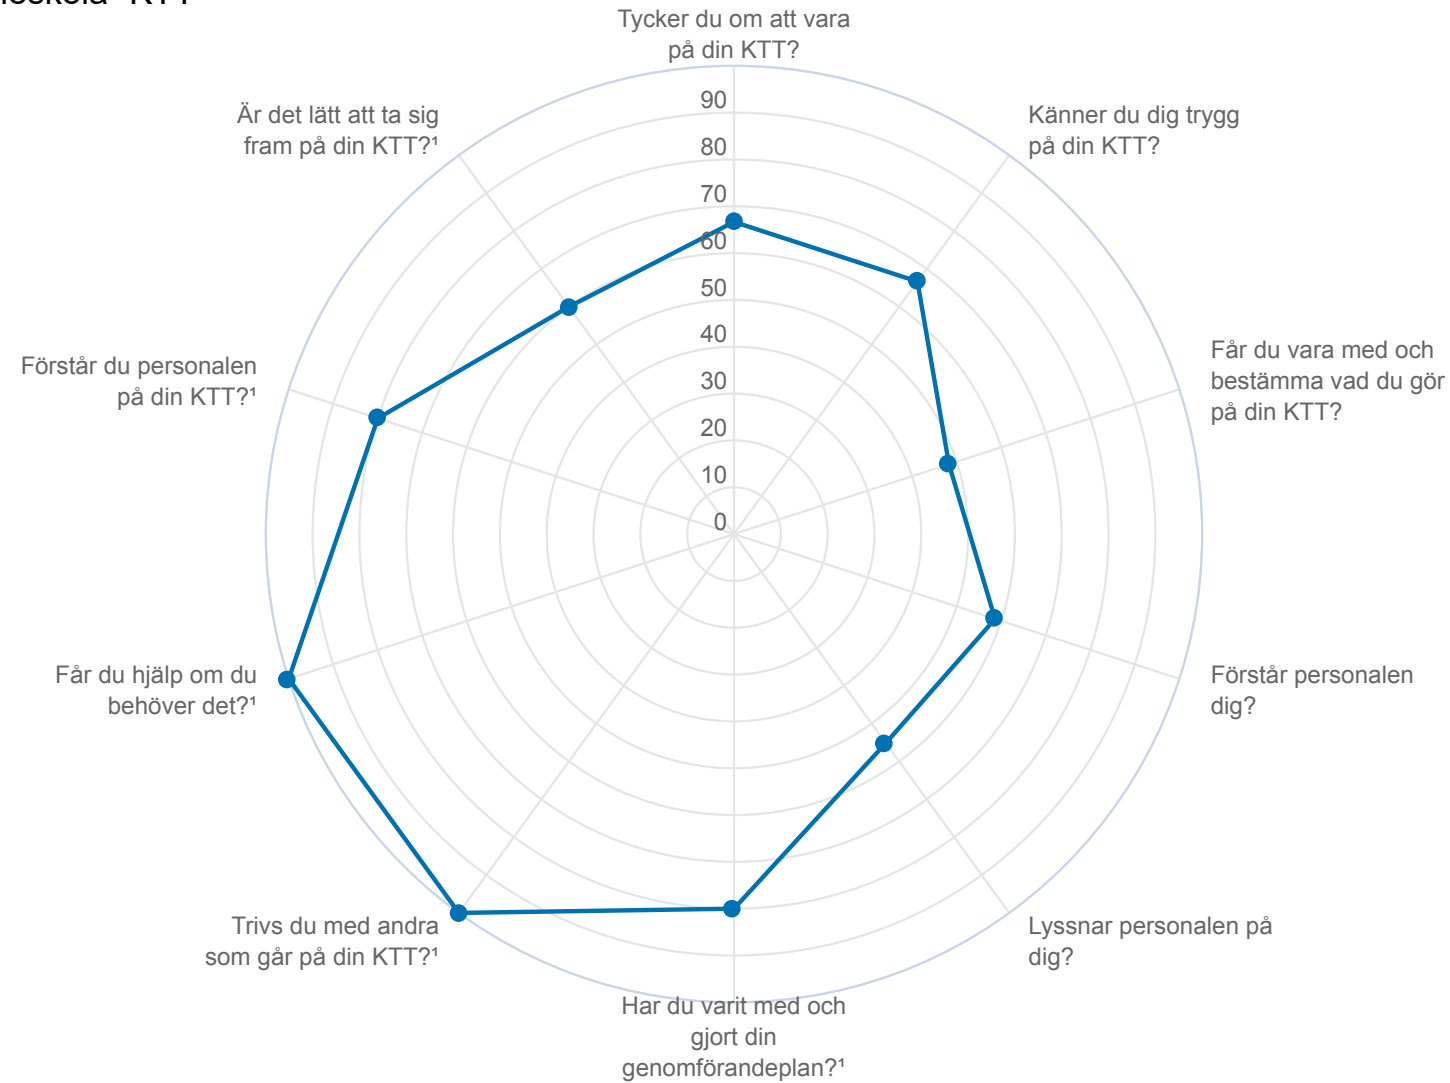

Korttidstillsyn LSS Brukarundersökning 2023

Lindeparkens anpassade gymnasieskola -KTT - Brukare KTT

30 svar, 59%

Bakgrundsfrågor

Är du tjej eller kille?

Brukare KTT

Lindeparkens anpassade gymnasieskola -KTT - 30 svar för aktuell fråga

Andel nöjda

Spindeldiagram - År

Brukare KTT

Lindeparkens anpassade gymnasieskola -KTT

Spindeldiagram - Kön

Brukare KTT

Lindeparkens anpassade gymnasieskola -KTT

● Pojke ◆ Flicka