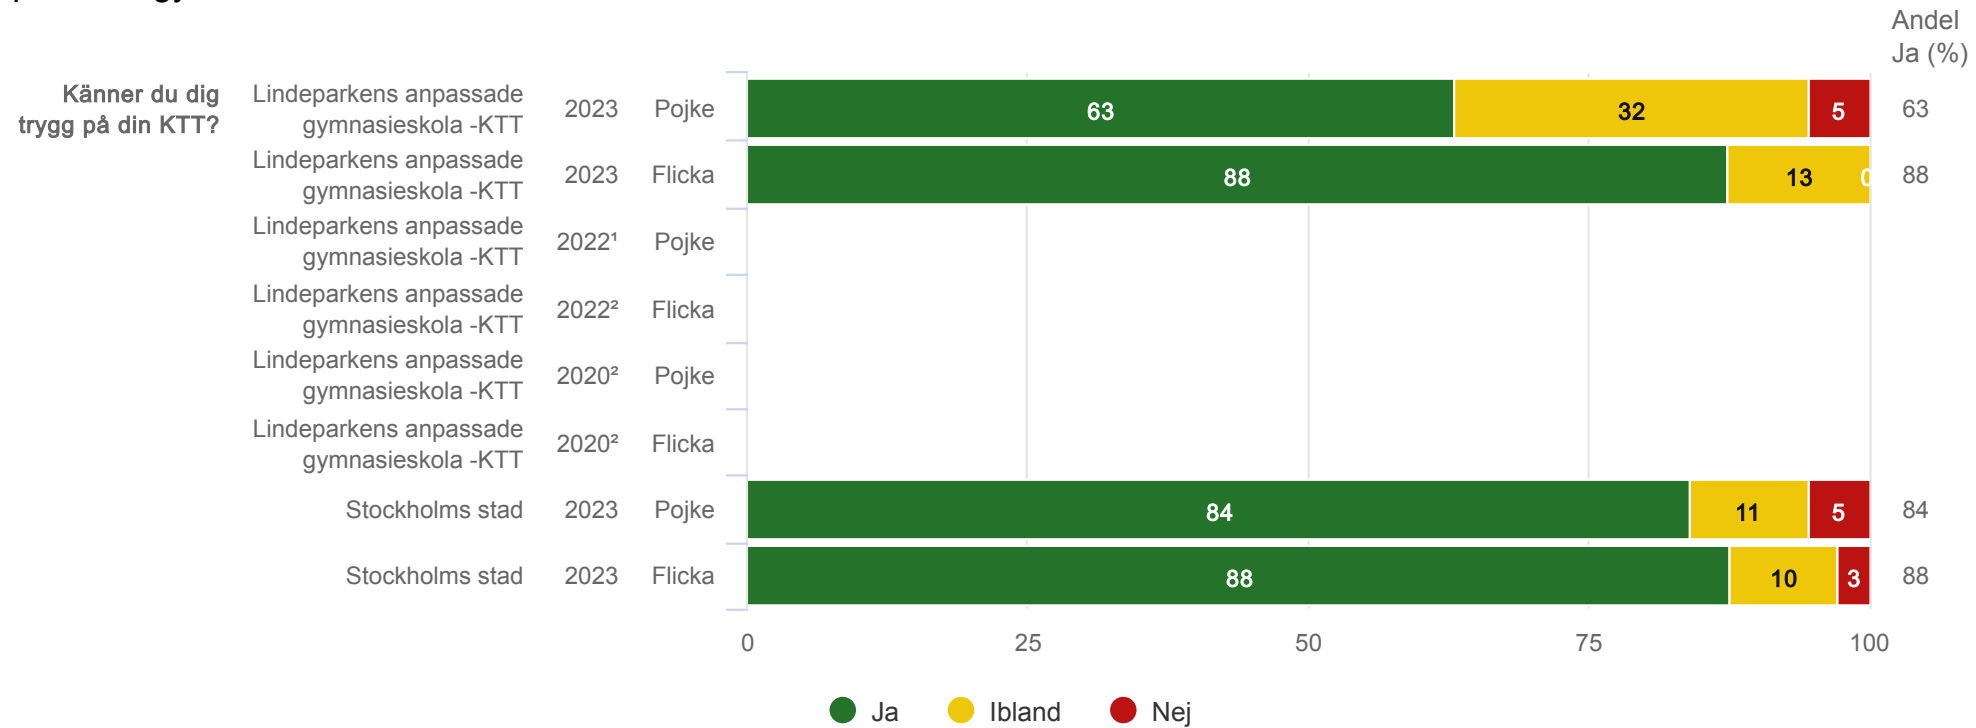

Resultat per kön

Tycker du om att vara på din KTT?

Brukare KTT

Lindeparkens anpassade gymnasieskola -KTT

Känner du dig trygg på din KTT?

Brukare KTT

Lindeparkens anpassade gymnasieskola -KTT

Får du vara med och bestämma vad du gör på din KTT?