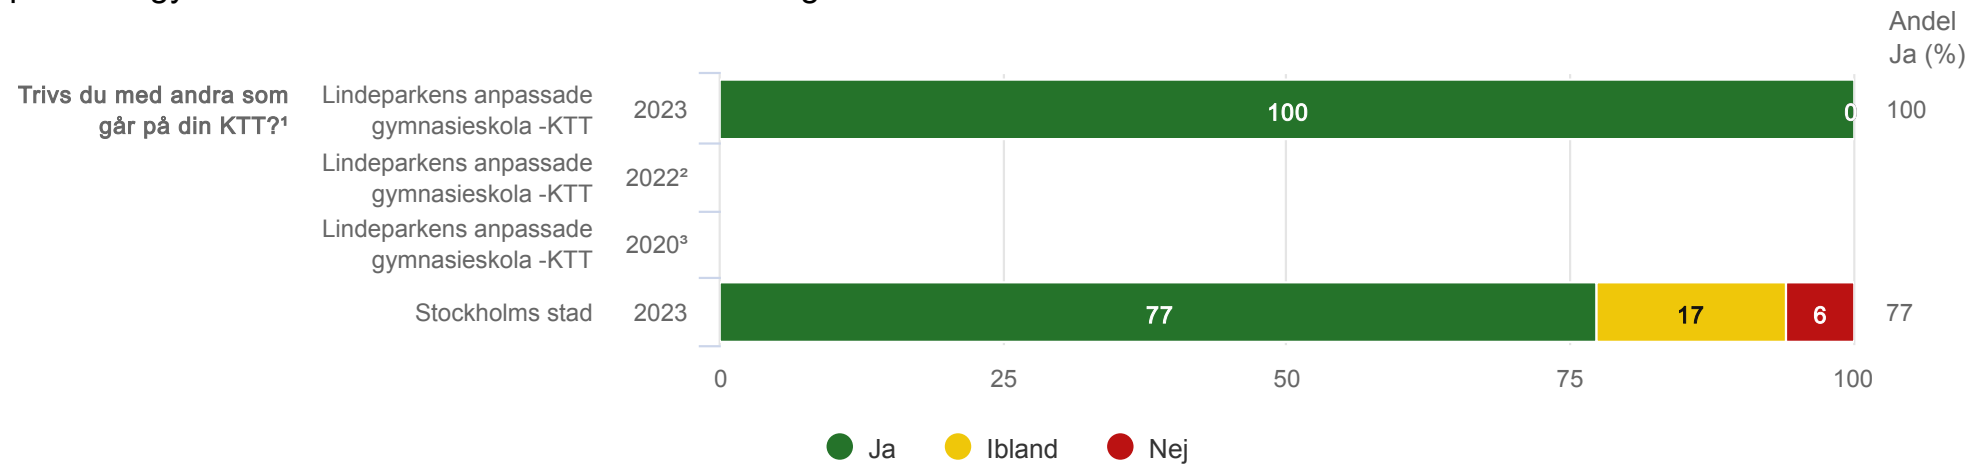

Trivs du med andra som går på din KTT?¹

Brukare KTT

Lindeparkens anpassade gymnasieskola -KTT - 5 svar för aktuell fråga