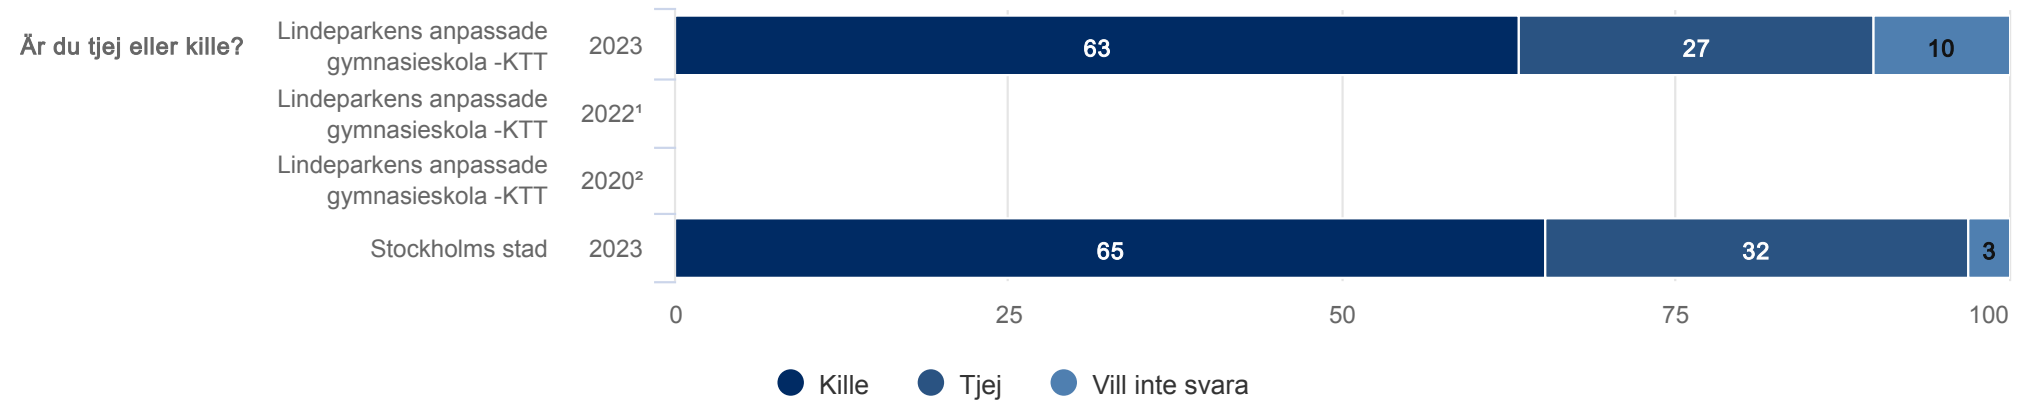

Korttidstillsyn LSS Brukarundersökning 2023

Lindeparkens anpassade gymnasieskola -KTT - Brukare KTT

30 svar, 59%

Bakgrundsfrågor

Är du tjej eller kille?

Brukare KTT

Lindeparkens anpassade gymnasieskola -KTT - 30 svar för aktuell fråga

Andel nöjda

Spindeldiagram - År

Brukare KTT

Lindeparkens anpassade gymnasieskola -KTT

Spindeldiagram - Kön

Brukare KTT

Lindeparkens anpassade gymnasieskola -KTT

● Pojke ◆ Flicka