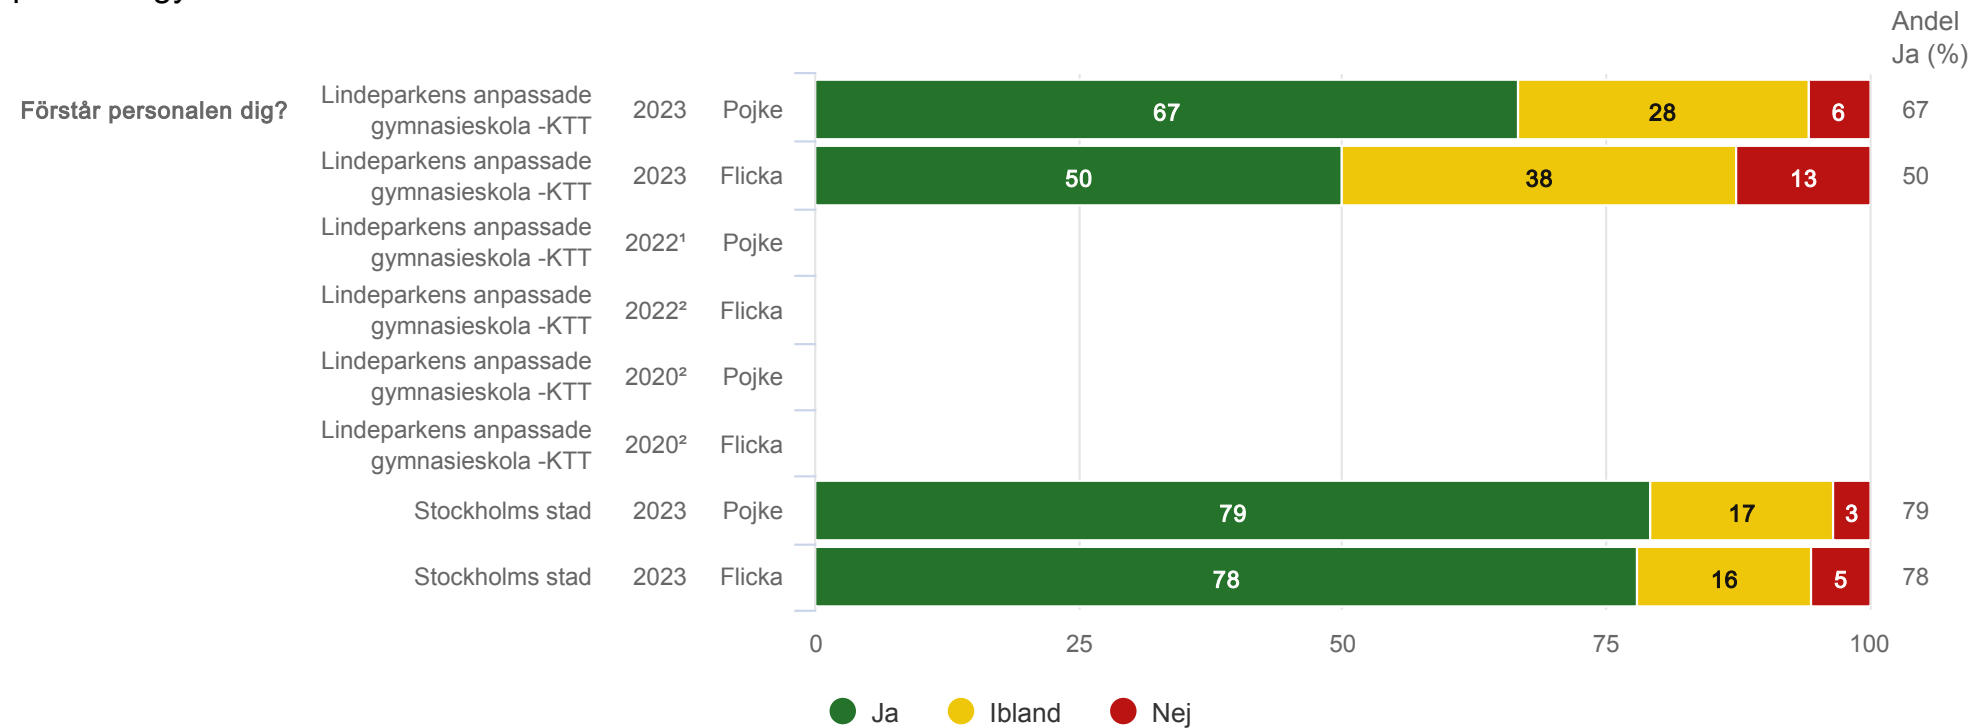

Resultat per kön

Tycker du om att vara på din KTT?

Brukare KTT

Lindeparkens anpassade gymnasieskola -KTT

Känner du dig trygg på din KTT?

Brukare KTT

Lindeparkens anpassade gymnasieskola -KTT

Får du vara med och bestämma vad du gör på din KTT?

Brukare KTT

Lindeparkens anpassade gymnasieskola -KTT

Förstår personalen dig?

Brukare KTT

Lindeparkens anpassade gymnasieskola -KTT

Lyssnar personalen på dig?

Brukare KTT

Lindeparkens anpassade gymnasieskola -KTT