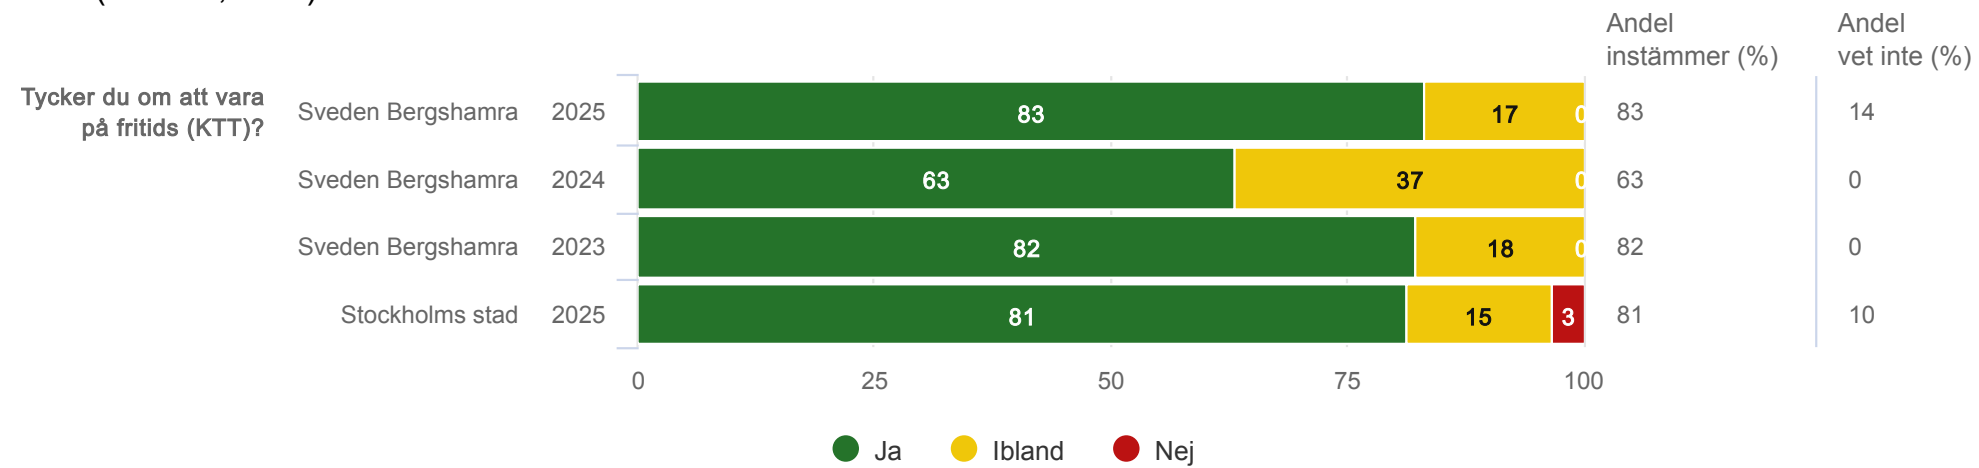

● 2025 ◆ 2024 ■ 2023

Spindeldiagram - Kön

Brukare KTT

Sveden Bergshamra

Resultat per fråga över tid

Tycker du om att vara på fritids (KTT)?

Brukare KTT

Sveden Bergshamra (14 svar, 74%)