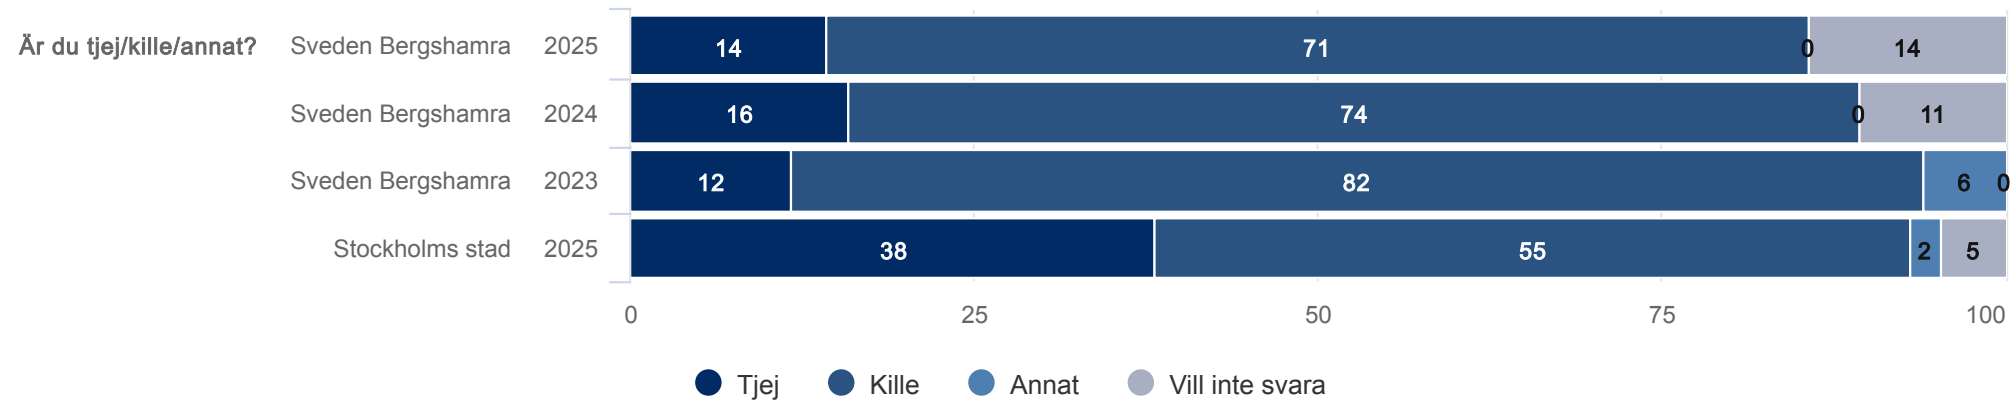

Är du tjej/kille/annat?

Brukare KTT

Sveden Bergshamra (14 svar, 74%)