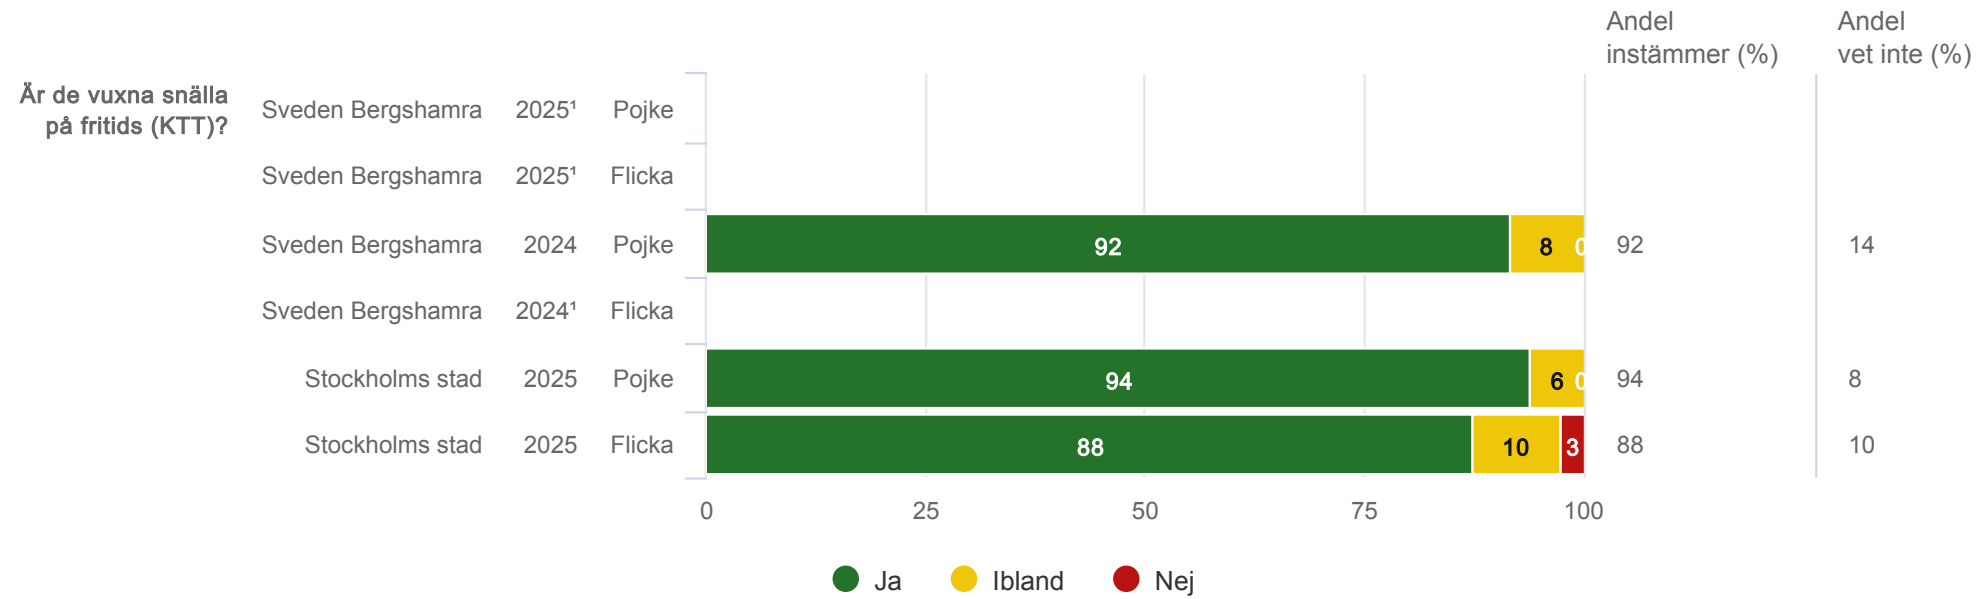

Är de vuxna snälla på fritids (KTT)?

Brukare KTT

Sveden Bergshamra