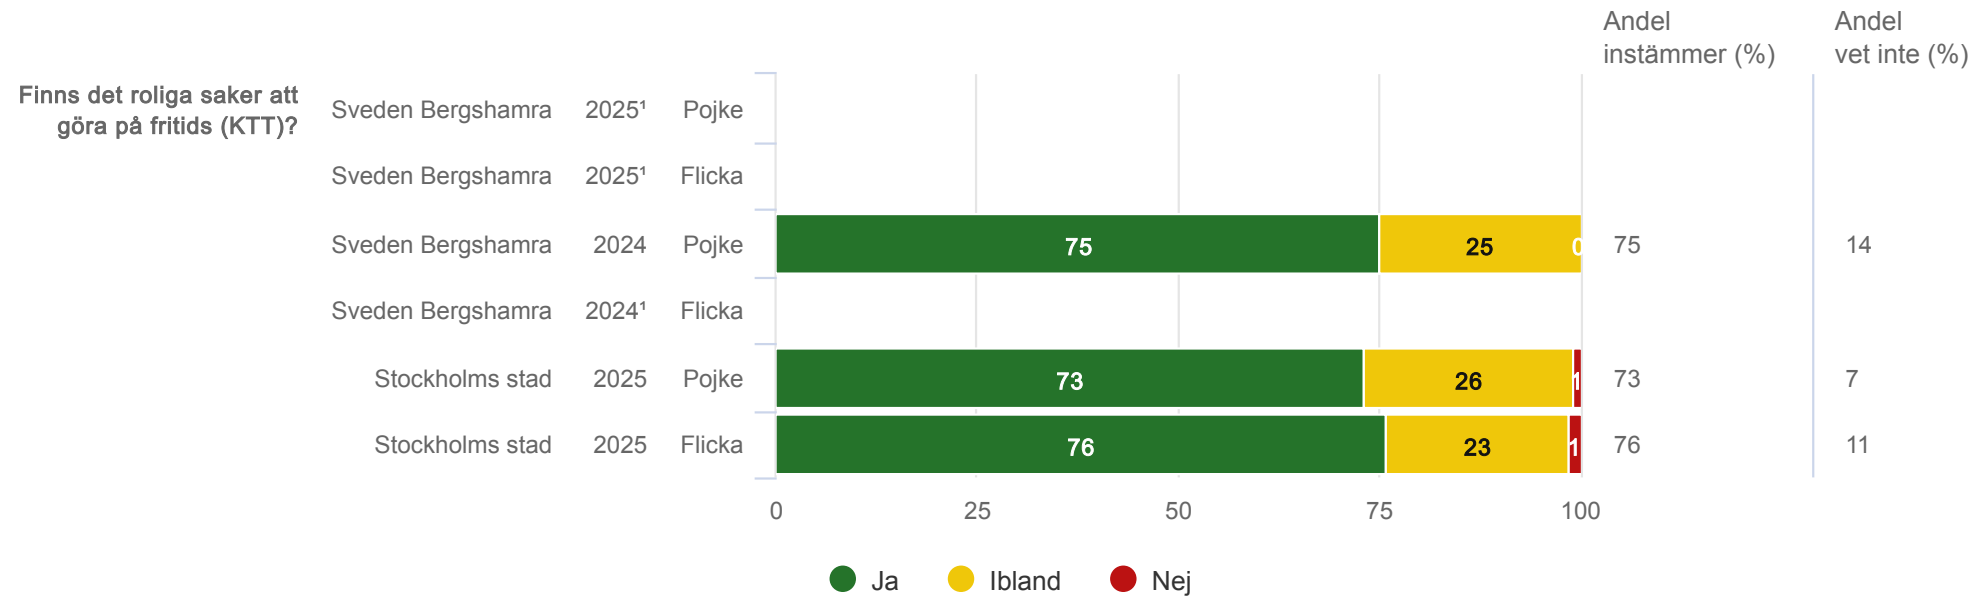

Finns det roliga saker att göra på fritids (KTT)?

Brukare KTT

Sveden Bergshamra