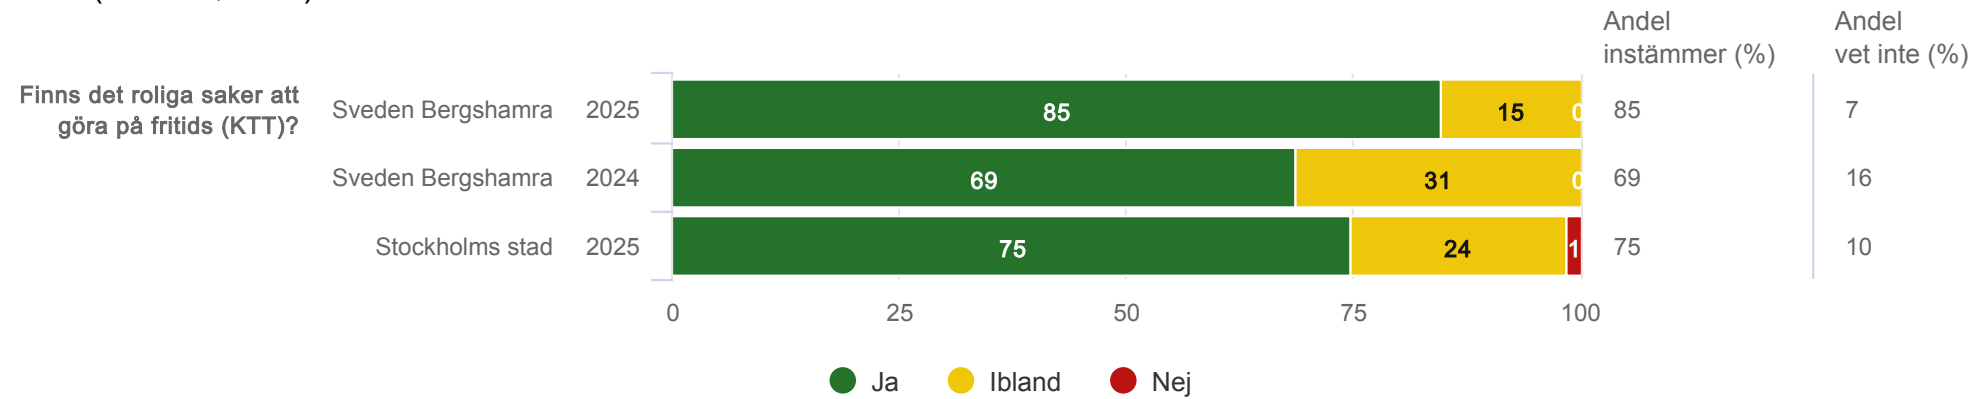

Finns det roliga saker att göra på fritids (KTT)?

Brukare KTT

Sveden Bergshamra (14 svar, 74%)