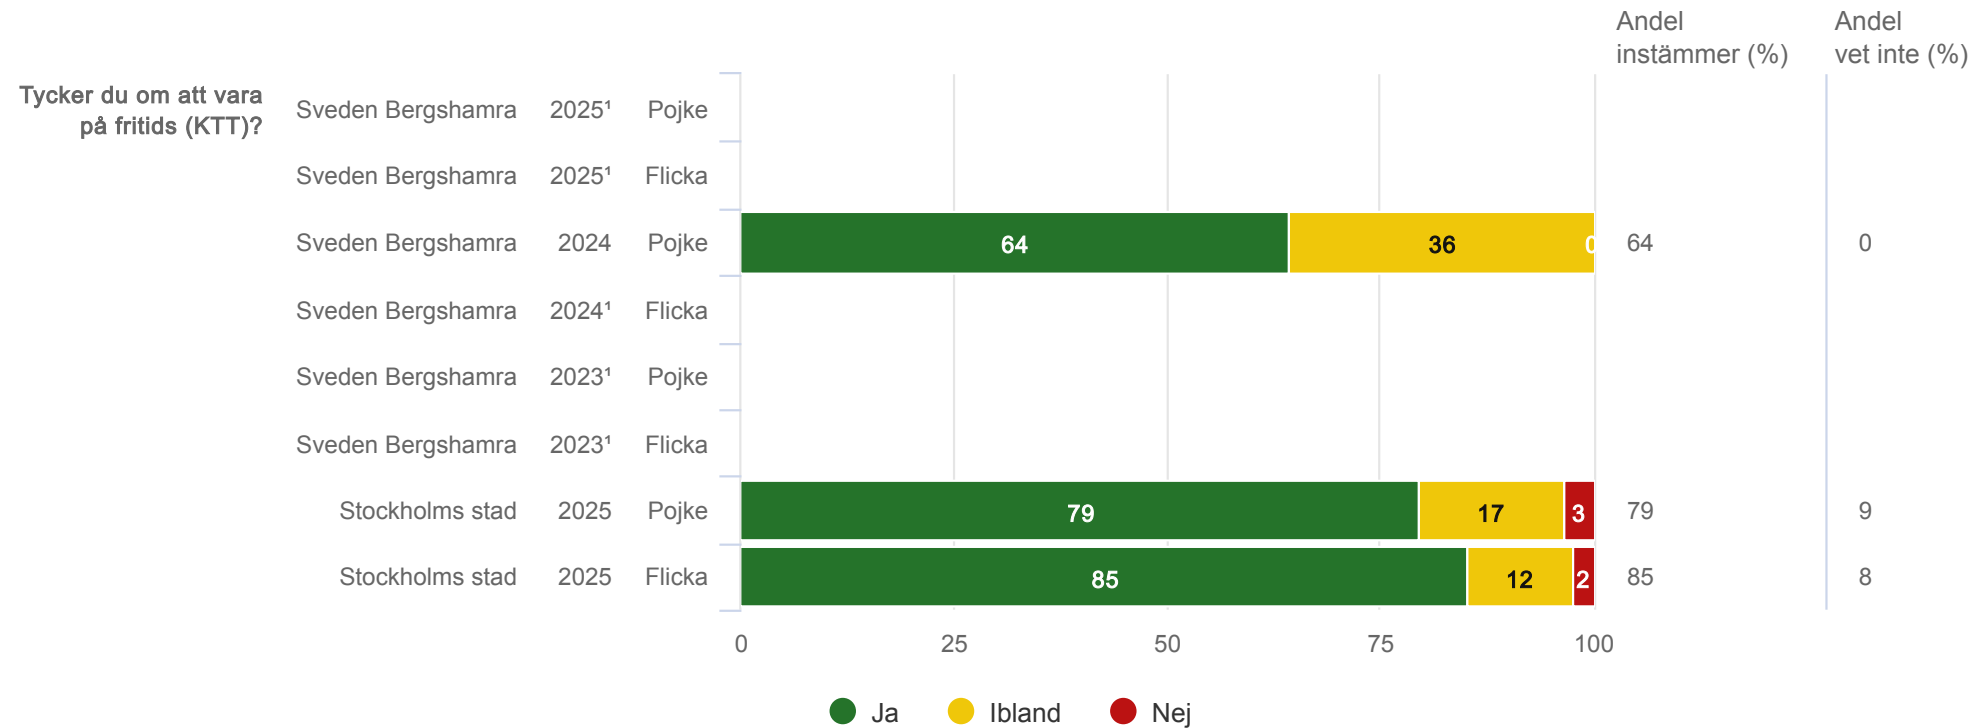

Brukare KTT

Sveden Bergshamra (14 svar, 74%)

Resultat per kön

Tycker du om att vara på fritids (KTT)?

Brukare KTT

Sveden Bergshamra

Finns det roliga saker att göra på fritids (KTT)?

Brukare KTT