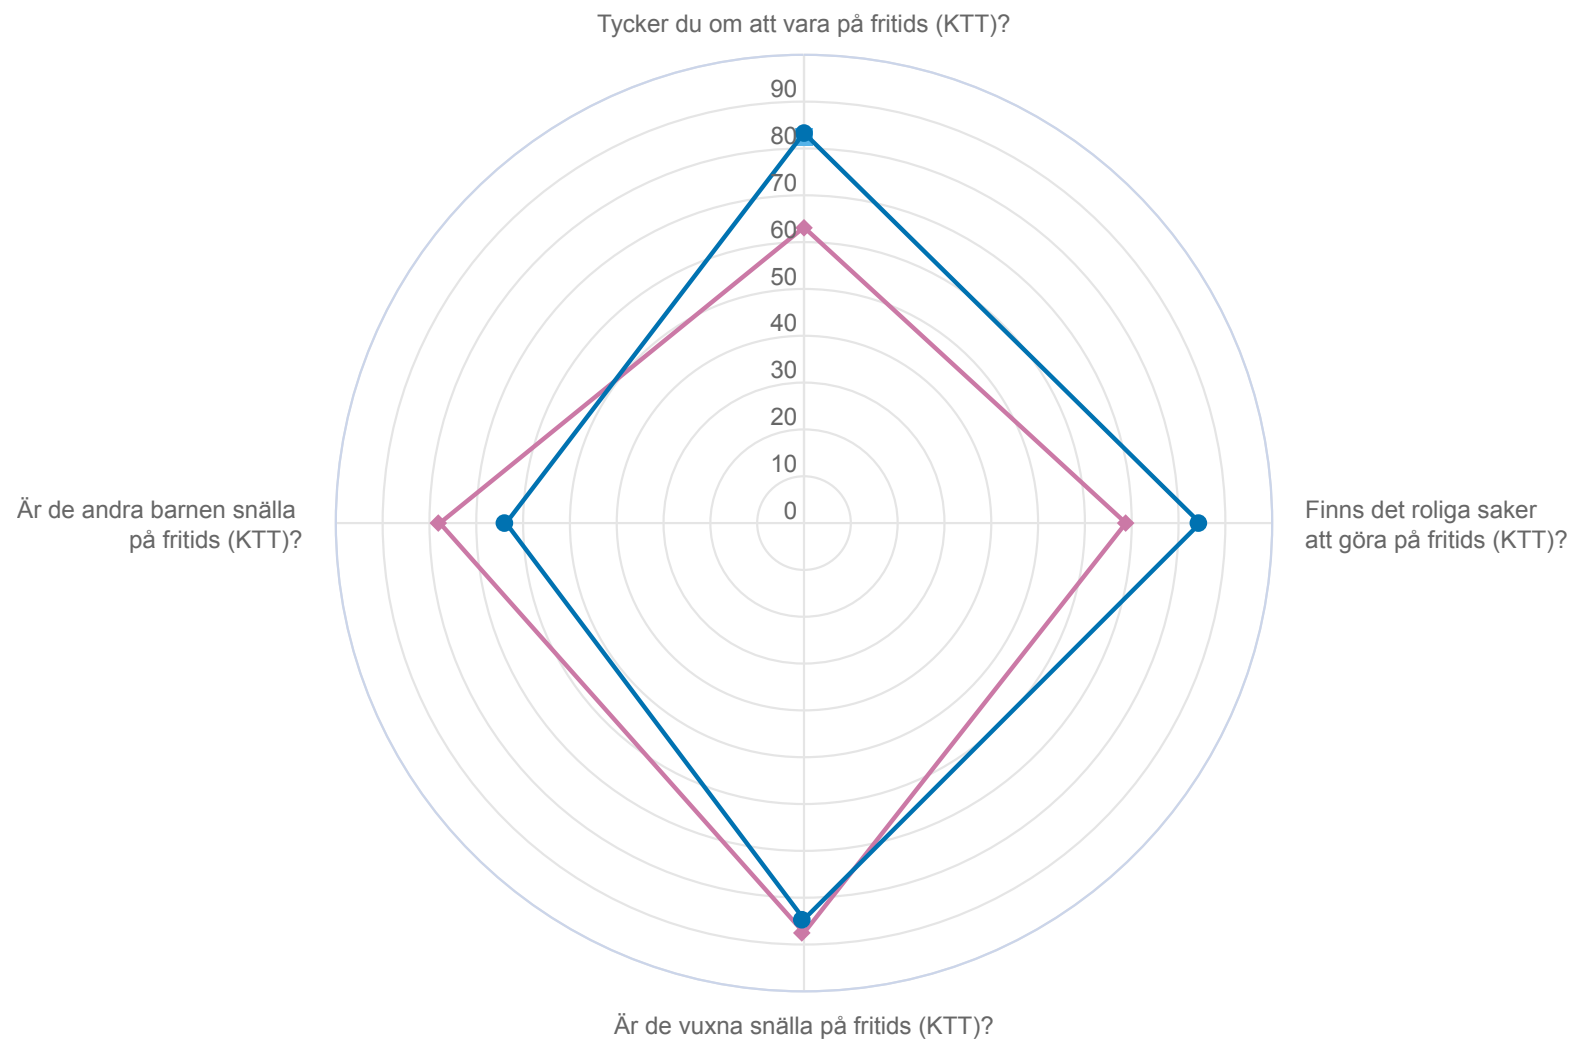

Syftet med undersökningen är att följa upp kvalitén i stadens verksamheter och ge stadens utförare ett underlag för verksamhetsutveckling samt bidra till dialog mellan verksamhet och brukare. Syftet är också att följa upp de av Kommunfullmäktige uppsatta målen för området.

Bakgrundsfrågor

Är du tjej/kille/annat?

Brukare KTT

Sveden Bergshamra (14 svar, 74%)

Andel nöjda

Spindeldiagram - År

Brukare KTT

Sveden Bergshamra

● 2025 ◆ 2024 ■ 2023

Spindeldiagram - Kön

Brukare KTT

Sveden Bergshamra

Resultat per fråga över tid

Tycker du om att vara på fritids (KTT)?

Brukare KTT

Sveden Bergshamra (14 svar, 74%)