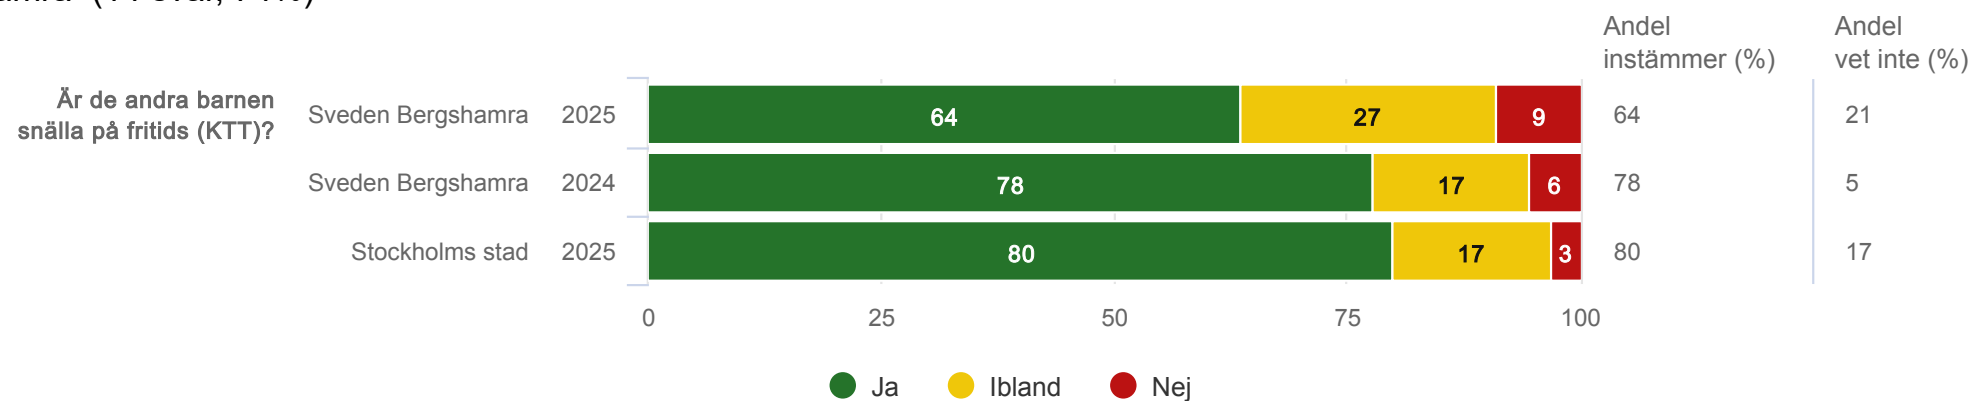

Är de andra barnen snälla på fritids (KTT)?

Brukare KTT

Sveden Bergshamra (14 svar, 74%)