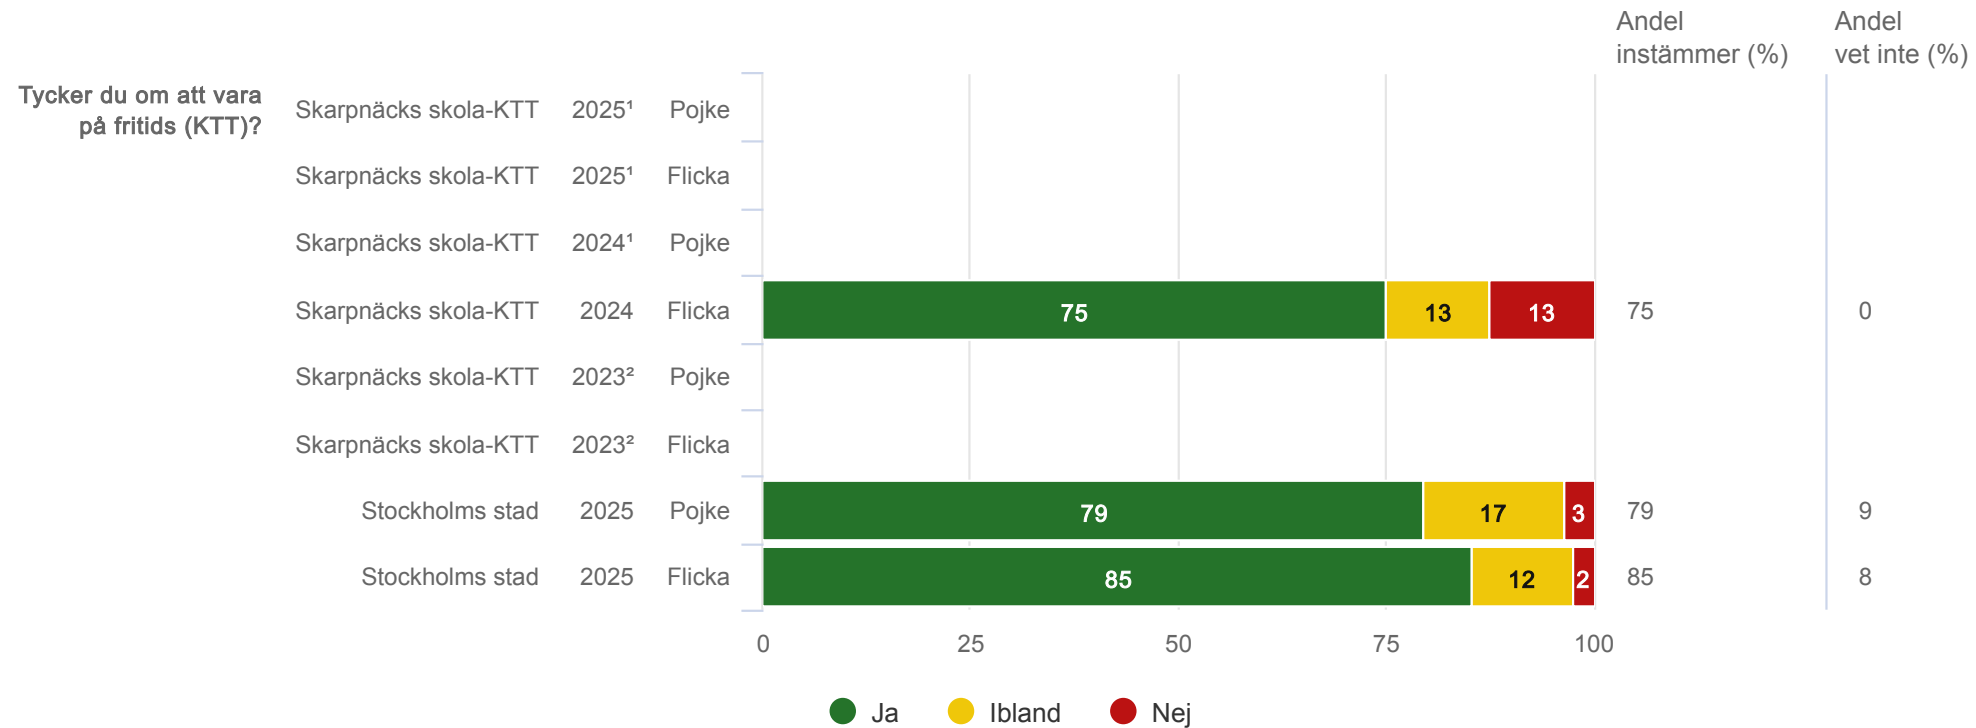

Tycker du om att vara på fritids (KTT)?

Brukare KTT

Skarpnäcks skola-KTT