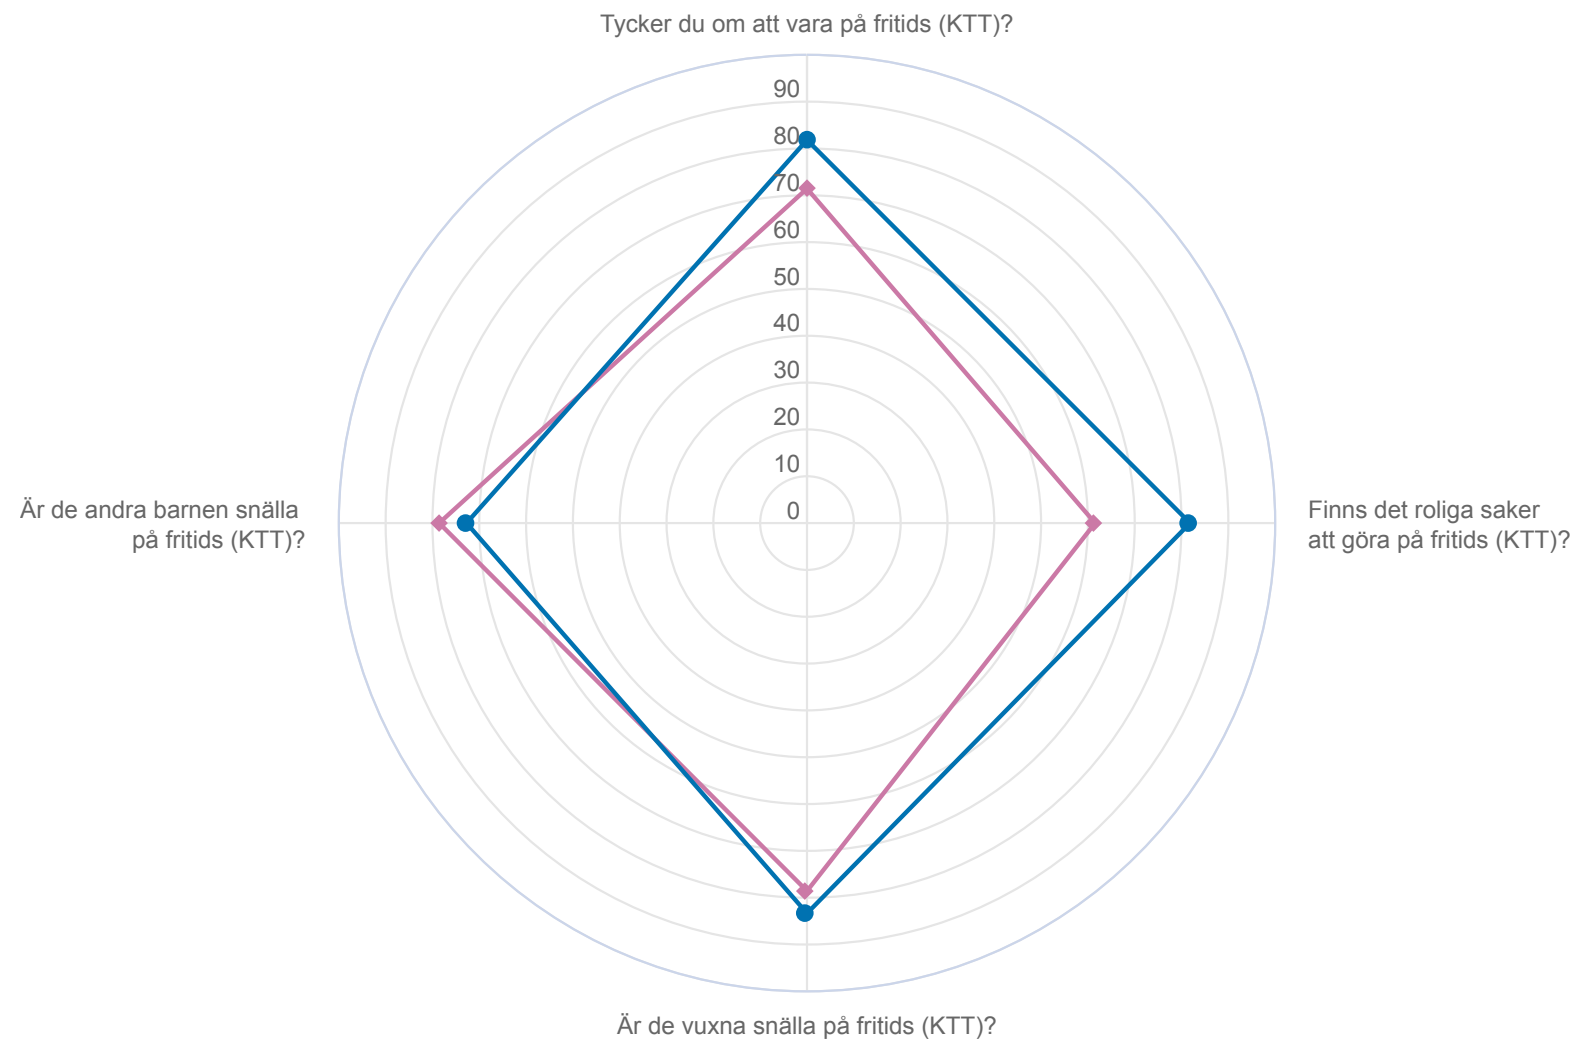

# Bakgrundsfrågor

# Är du tjej/kille/annat?

Brukare KTT

Skarpnäcks skola-KTT (12 svar, 100%)

Andel nöjda

# Spindeldiagram - År

Brukare KTT

Skarpnäcks skola-KTT

# Spindeldiagram - Kön

Brukare KTT

Skarpnäcks skola-KTT