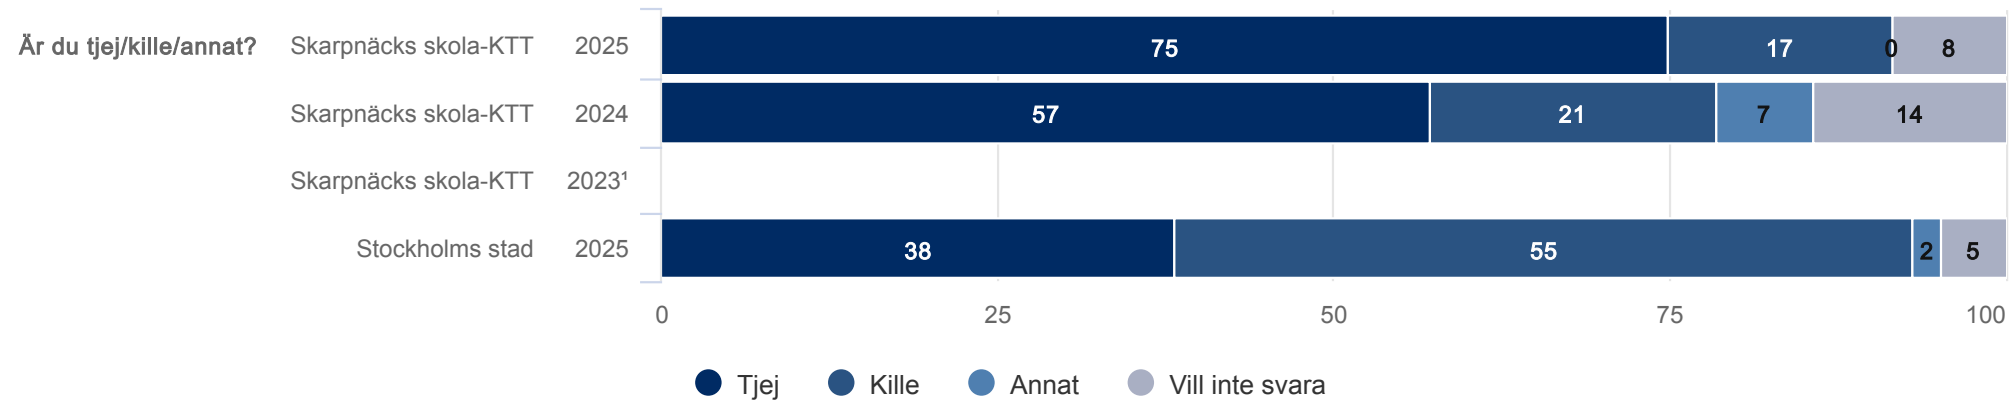

Är du tjej/kille/annat?

Brukare KTT

Skarpnäcks skola-KTT (12 svar, 100%)