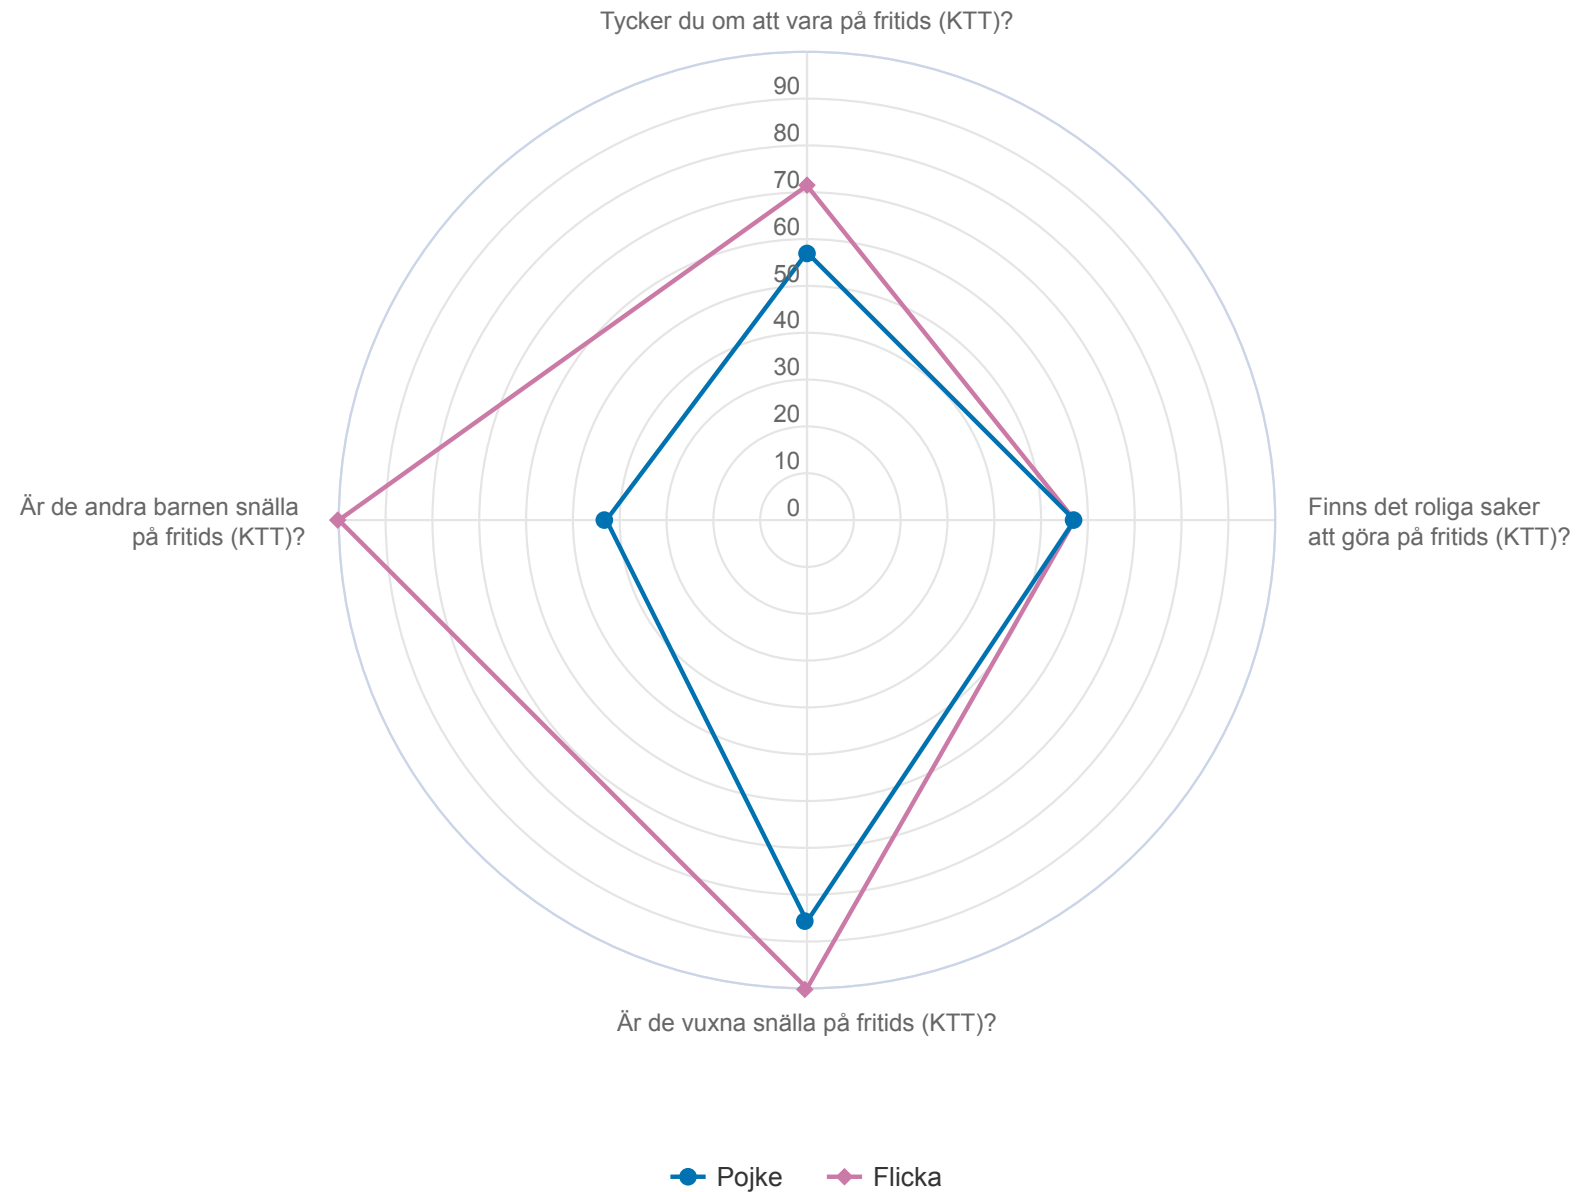

Syftet med undersökningen är att följa upp kvalitén i stadens verksamheter och ge stadens utförare ett underlag för verksamhetsutveckling samt bidra till dialog mellan verksamhet och brukare. Syftet är också att följa upp de av Kommunfullmäktige uppsatta målen för området.

Bakgrundsfrågor

Är du tjej/kille/annat?

Brukare KTT

Hökarängsskolan-KTT (14 svar, 100%)

Andel nöjda

Spindeldiagram - År

Brukare KTT

Hökarängsskolan-KTT

● 2025 ◆ 2024 ■ 2023

Spindeldiagram - Kön

Brukare KTT

Hökarängsskolan-KTT

Resultat per fråga över tid

Tycker du om att vara på fritids (KTT)?

Brukare KTT

Hökarängsskolan-KTT (14 svar, 100%)