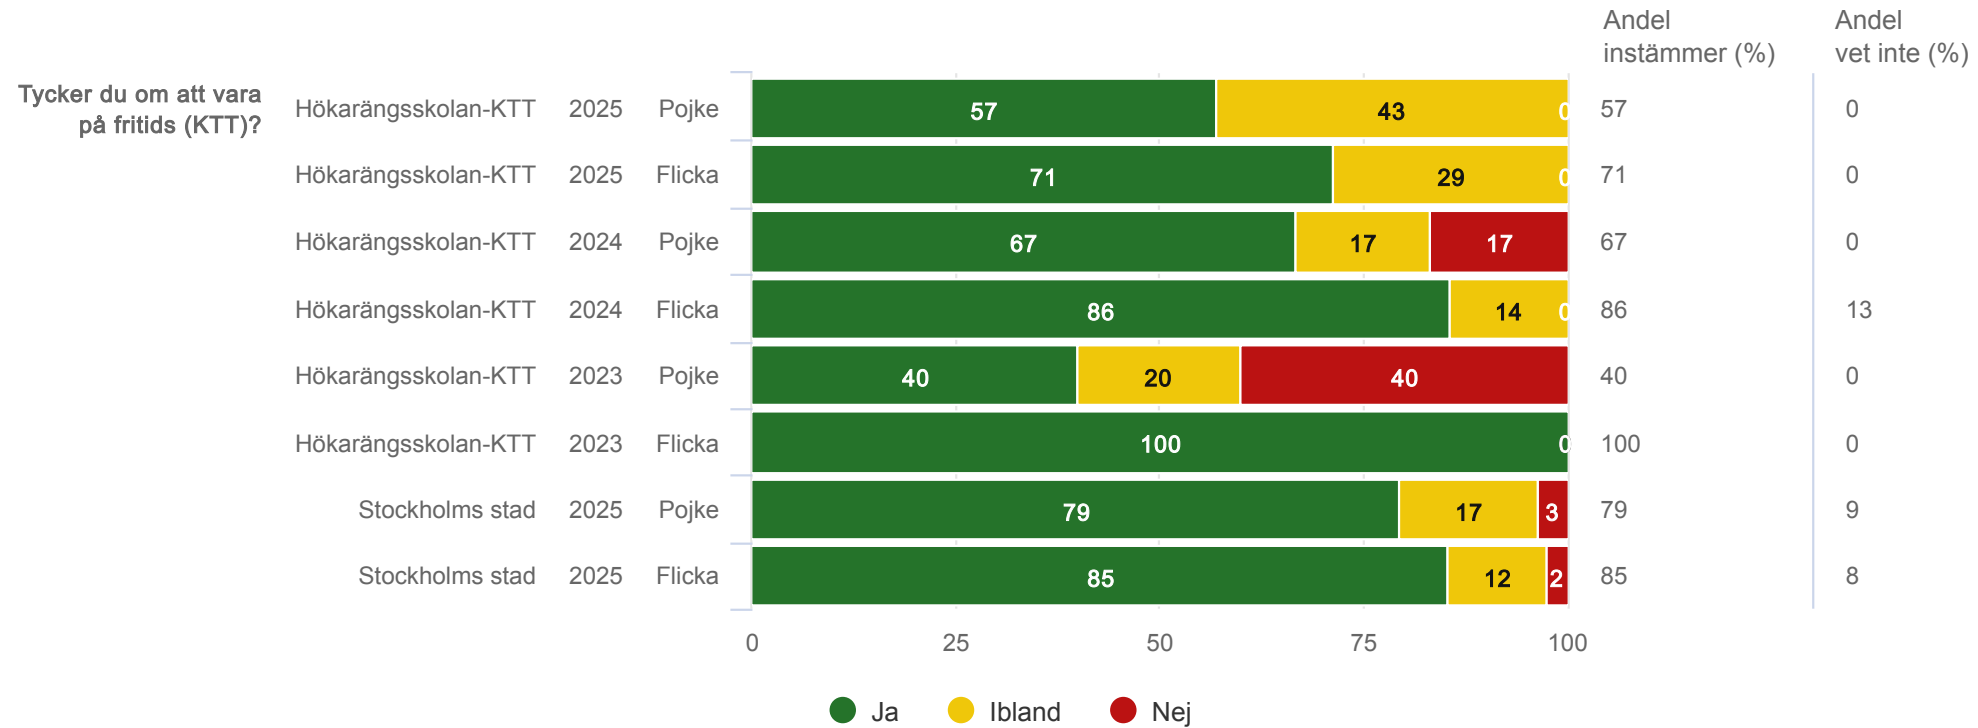

Brukare KTT

Hökarängsskolan-KTT (14 svar, 100%)

Resultat per kön

Tycker du om att vara på fritids (KTT)?

Brukare KTT

Hökarängsskolan-KTT

Finns det roliga saker att göra på fritids (KTT)?

Brukare KTT