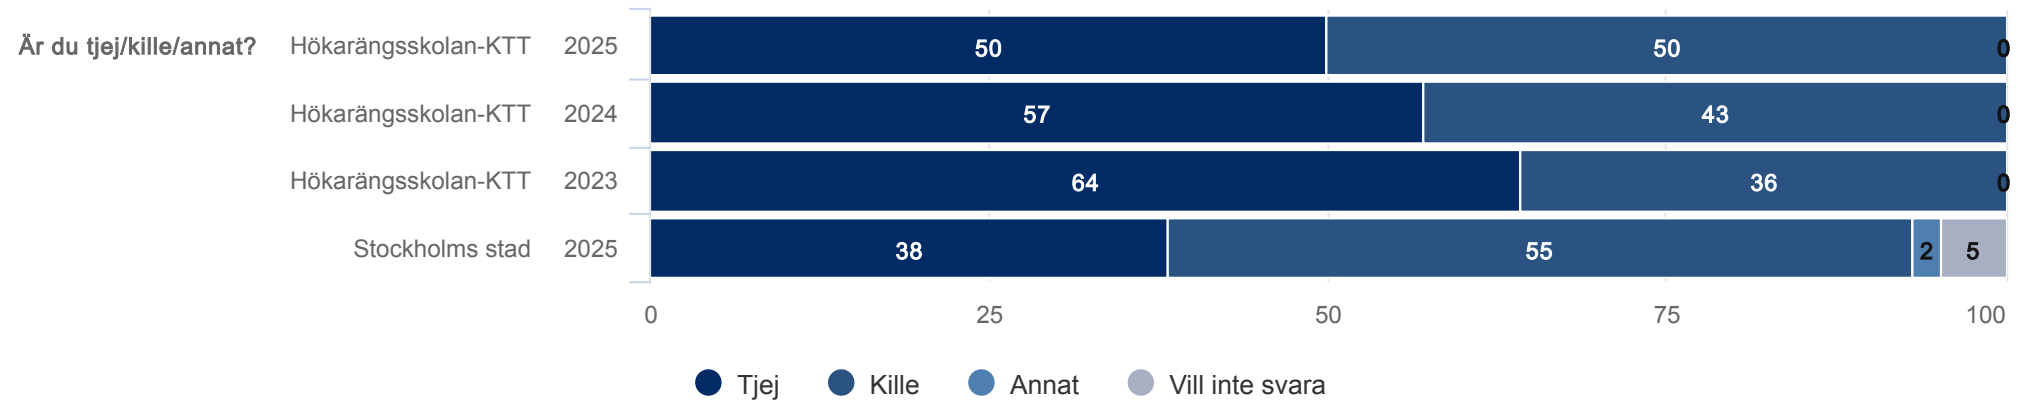

Är du tjej/kille/annat?

Brukare KTT

Hökarängsskolan-KTT (14 svar, 100%)