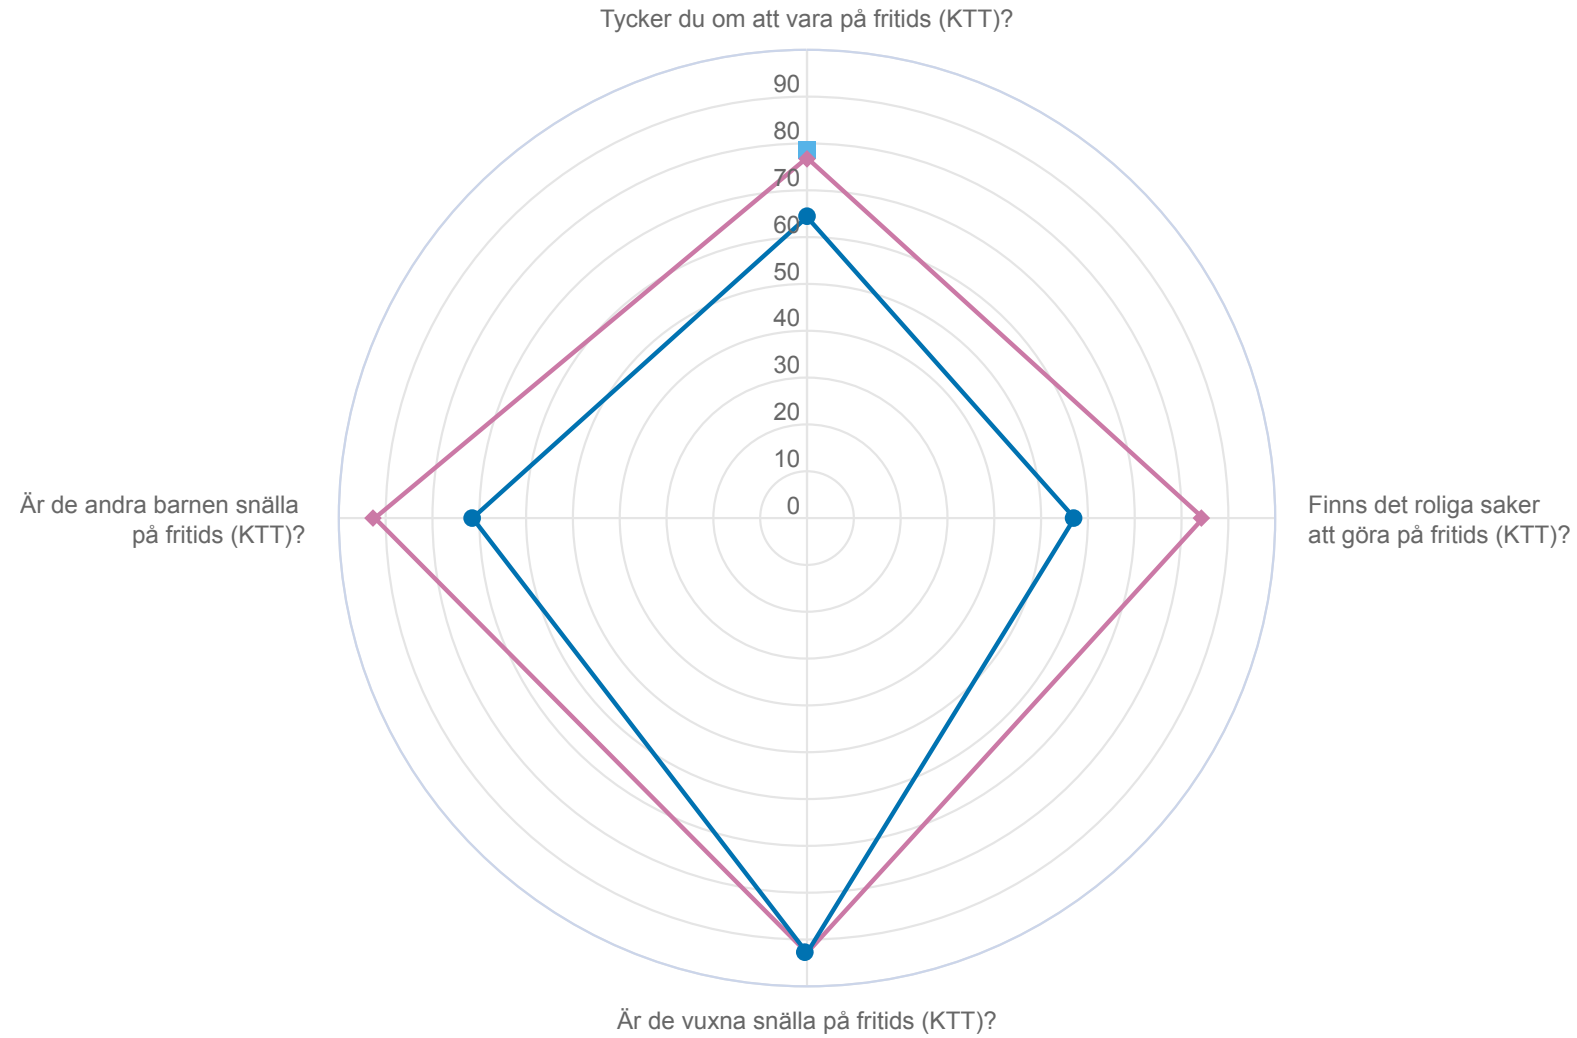

Syftet med undersökningen är att följa upp kvalitén i stadens verksamheter och ge stadens utförare ett underlag för verksamhetsutveckling samt bidra till dialog mellan verksamhet och brukare. Syftet är också att följa upp de av Kommunfullmäktige uppsatta målen för området.

Bakgrundsfrågor

Är du tjej/kille/annat?

Brukare KTT

Hökarängsskolan-KTT (14 svar, 100%)

Andel nöjda

Spindeldiagram - År

Brukare KTT

Hökarängsskolan-KTT

● 2025 ◆ 2024 ■ 2023

Spindeldiagram - Kön

Brukare KTT

Hökarängsskolan-KTT

Resultat per fråga över tid

Tycker du om att vara på fritids (KTT)?

Brukare KTT

Hökarängsskolan-KTT (14 svar, 100%)