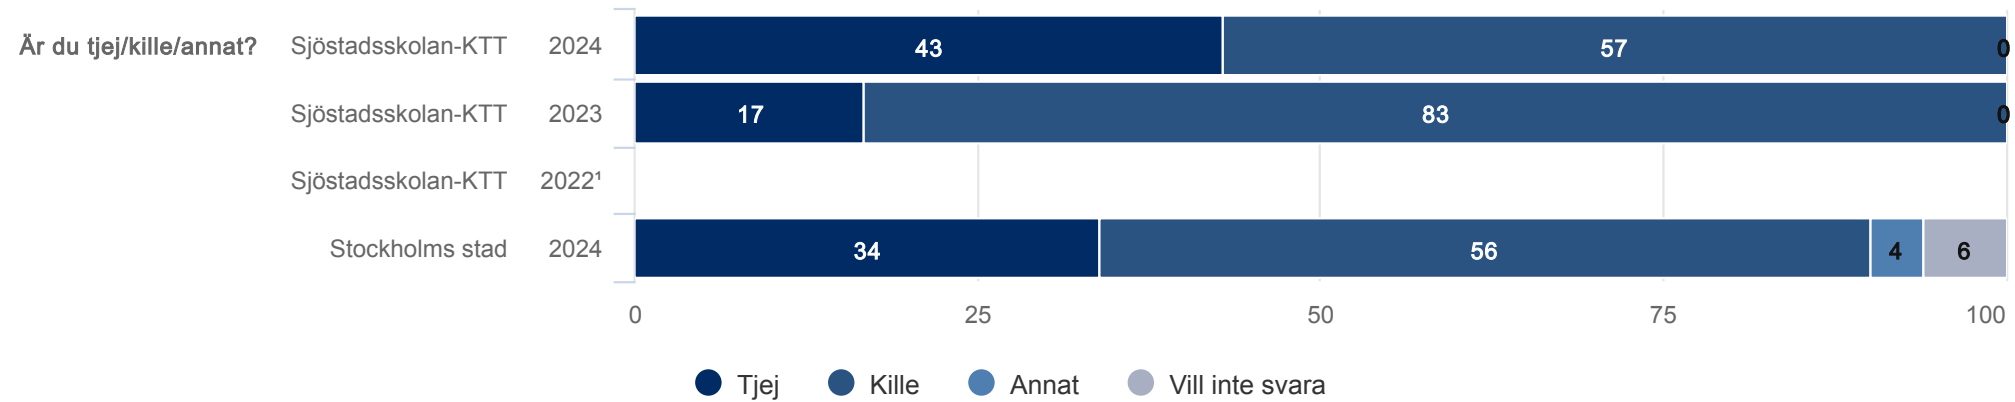

Korttidstillsyn LSS Brukarundersökning 2024

Sjöstadsskolan-KTT - Brukare KTT

7 svar, 100%

Bakgrundsfrågor

Är du tjej/kille/annat?

Brukare KTT

Sjöstadsskolan-KTT (7 svar, 100%)

Andel nöjda

Spindeldiagram - År

Brukare KTT

Sjöstadsskolan-KTT

Spindeldiagram - Kön

Brukare KTT

Sjöstadsskolan-KTT

Resultat per fråga över tid

Tycker du om att vara på fritids (KTT)?