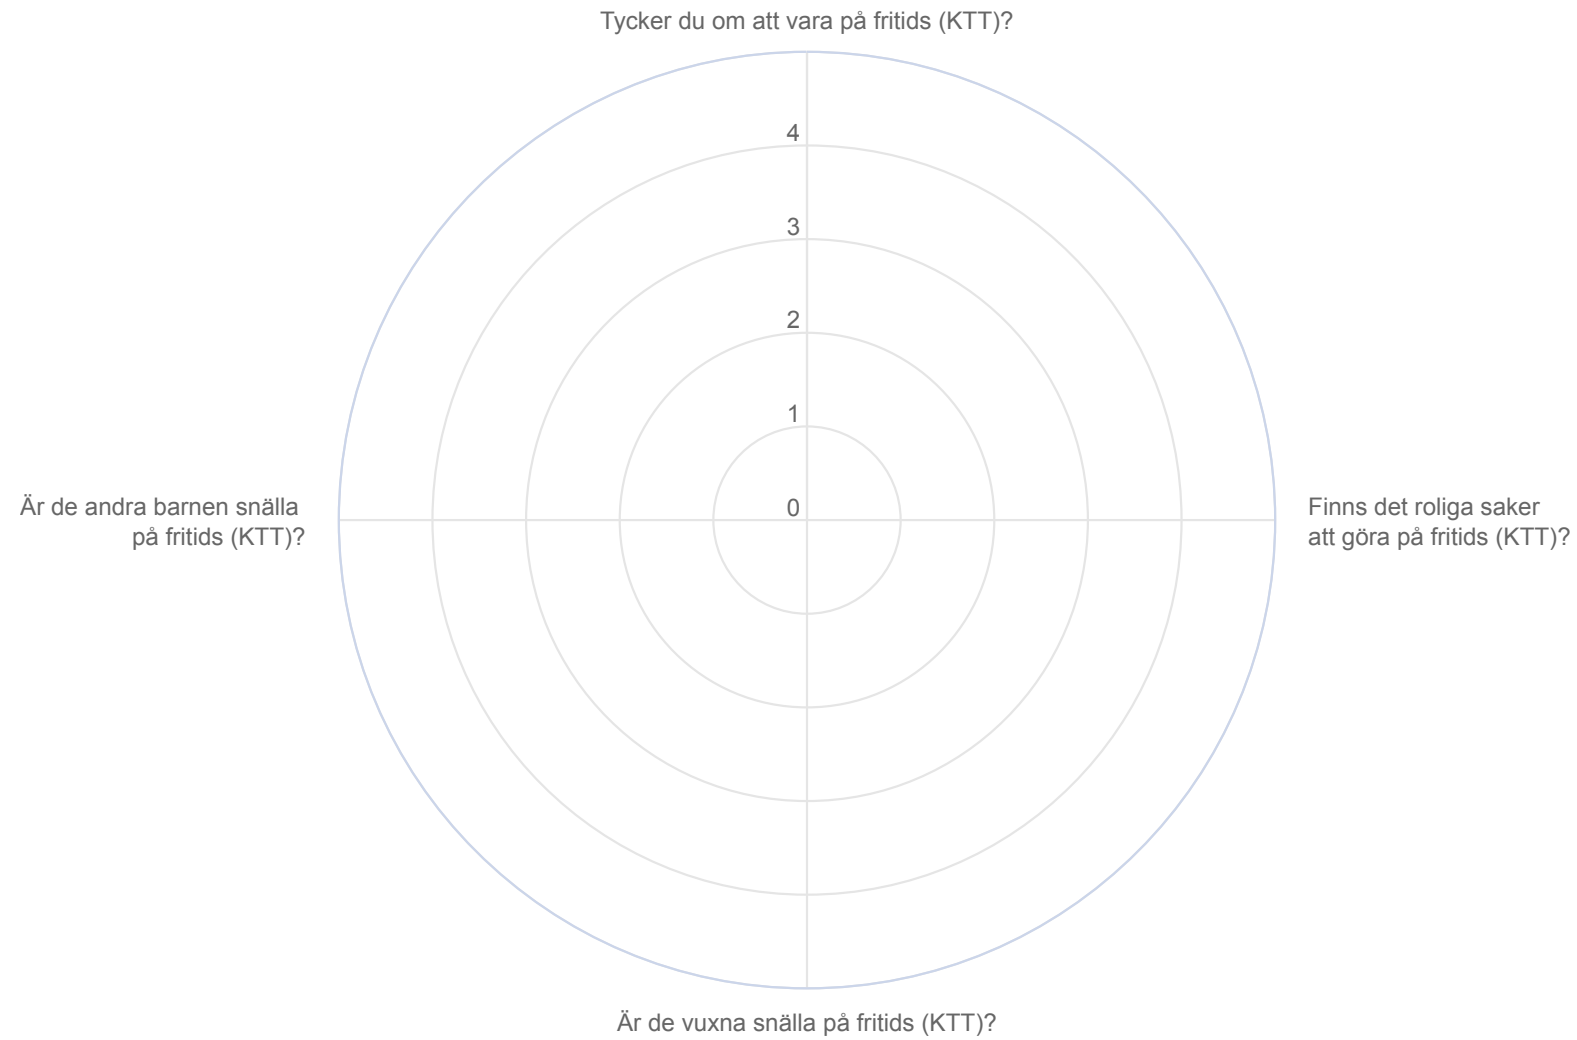

Korttidstillsyn LSS Brukarundersökning 2024

Sjöstadsskolan-KTT - Brukare KTT

7 svar, 100%

Bakgrundsfrågor

Är du tjej/kille/annat?

Brukare KTT

Sjöstadsskolan-KTT (7 svar, 100%)

Andel nöjda

Spindeldiagram - År

Brukare KTT

Sjöstadsskolan-KTT

Spindeldiagram - Kön

Brukare KTT

Sjöstadsskolan-KTT

Resultat per fråga över tid

Tycker du om att vara på fritids (KTT)?