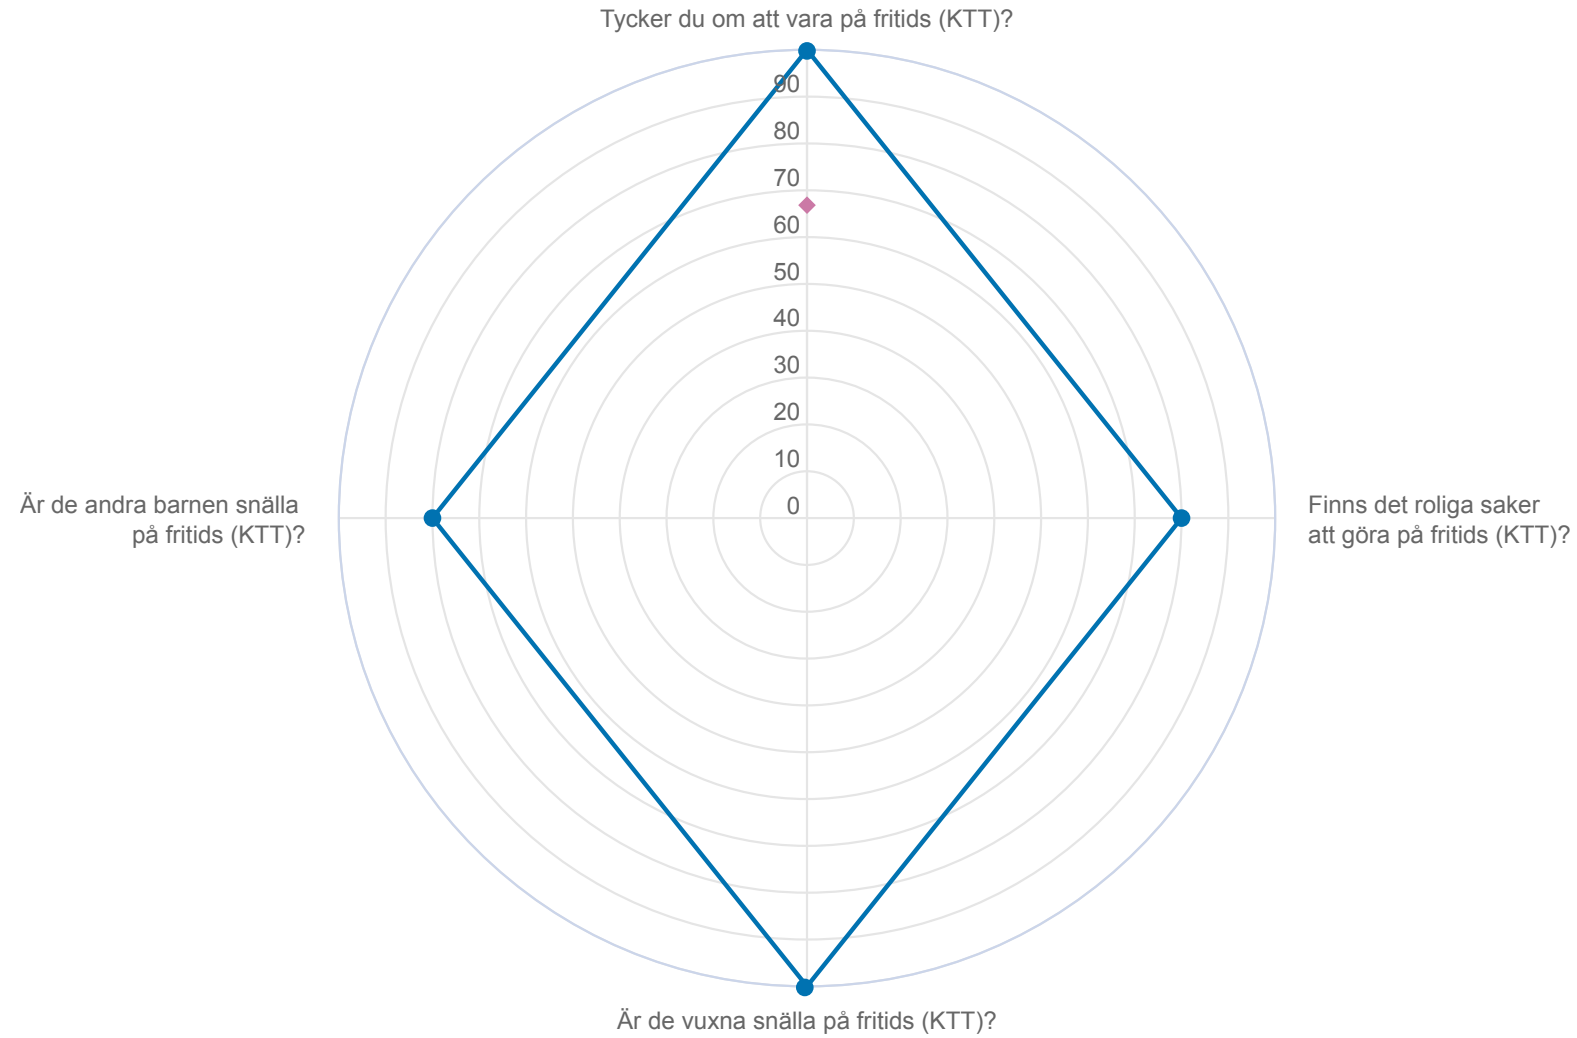

Korttidstillsyn LSS Brukarundersökning 2024

Sjöstadsskolan-KTT - Brukare KTT

7 svar, 100%

Bakgrundsfrågor

Är du tjej/kille/annat?

Brukare KTT

Sjöstadsskolan-KTT (7 svar, 100%)

Andel nöjda

Spindeldiagram - År

Brukare KTT

Sjöstadsskolan-KTT

Spindeldiagram - Kön

Brukare KTT

Sjöstadsskolan-KTT

Resultat per fråga över tid

Tycker du om att vara på fritids (KTT)?