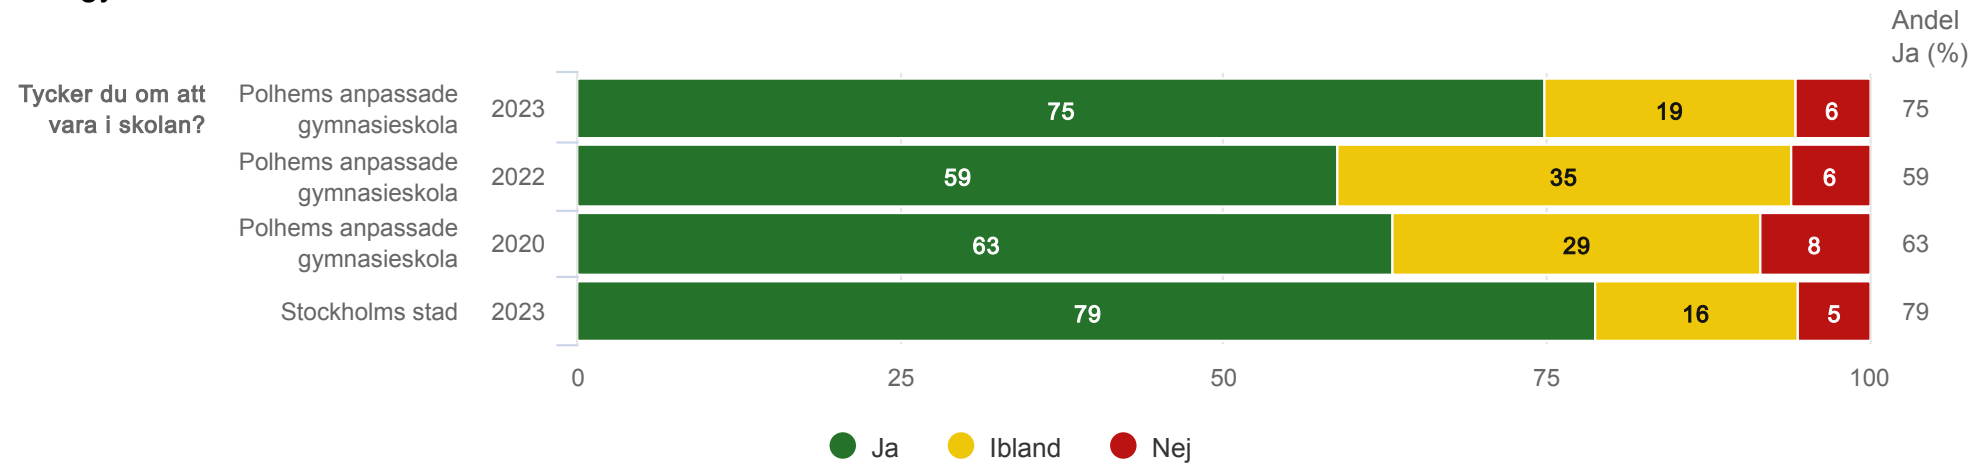

Spindeldiagram - Kön

Anpassad gymnasieskola

Polhems anpassade gymnasieskola

● Pojke ◆ Flicka

¹Enbart elever som gick NA fick svara på den här frågan.

²Enbart elever som gick NA och som haft APL fick svara på den här frågan.

Spindeldiagram - Program

Anpassad gymnasieskola

Polhems anpassade gymnasieskola

Resultat per fråga över tid

Tycker du om att vara i skolan?

Anpassad gymnasieskola

Polhems anpassade gymnasieskola

Är du trygg i skolan?

Anpassad gymnasieskola

Polhems anpassade gymnasieskola

Är du nöjd med din skola?¹

Anpassad gymnasieskola

Polhems anpassade gymnasieskola

Trivs du med klasskamraterna?¹

Anpassad gymnasieskola

Polhems anpassade gymnasieskola