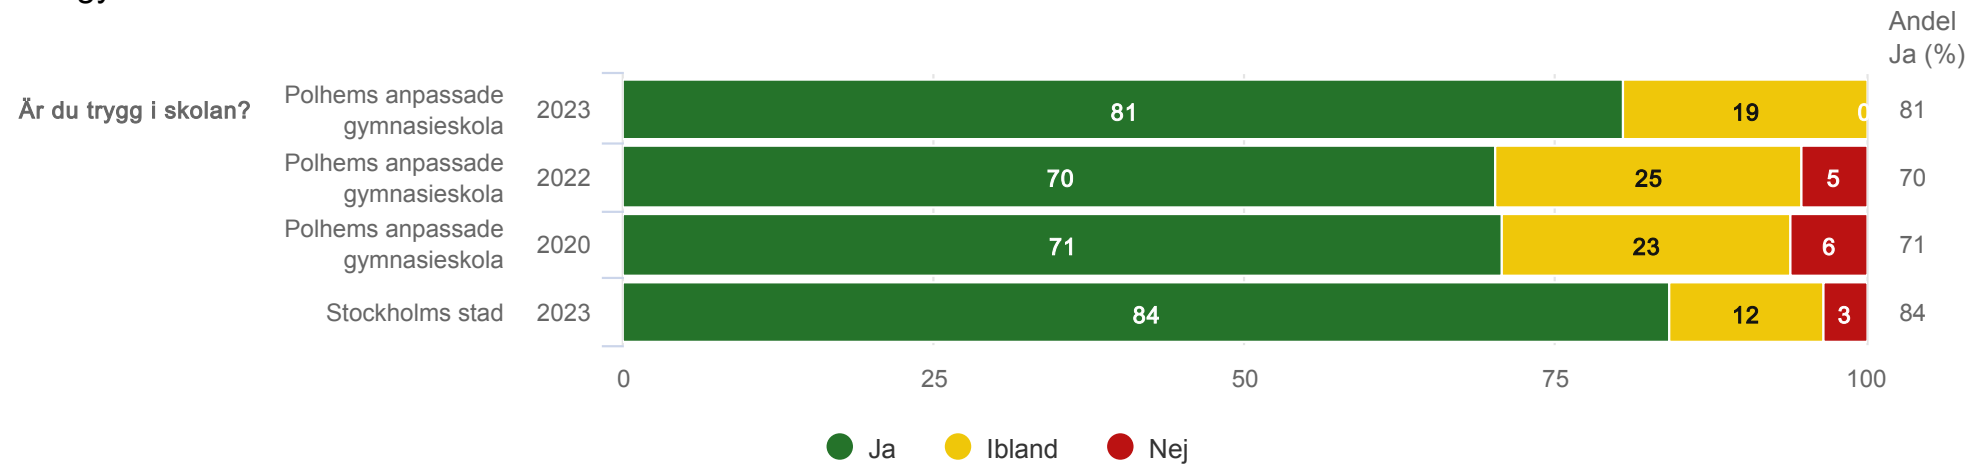

Spindeldiagram - Kön

Anpassad gymnasieskola

Polhems anpassade gymnasieskola

● Pojke ◆ Flicka

¹Enbart elever som gick NA fick svara på den här frågan.

²Enbart elever som gick NA och som haft APL fick svara på den här frågan.

Spindeldiagram - Program

Anpassad gymnasieskola

Polhems anpassade gymnasieskola

Resultat per fråga över tid

Tycker du om att vara i skolan?

Anpassad gymnasieskola

Polhems anpassade gymnasieskola

Är du trygg i skolan?

Anpassad gymnasieskola

Polhems anpassade gymnasieskola

Är du nöjd med din skola?¹

Anpassad gymnasieskola

Polhems anpassade gymnasieskola

Trivs du med klasskamraterna?¹

Anpassad gymnasieskola

Polhems anpassade gymnasieskola