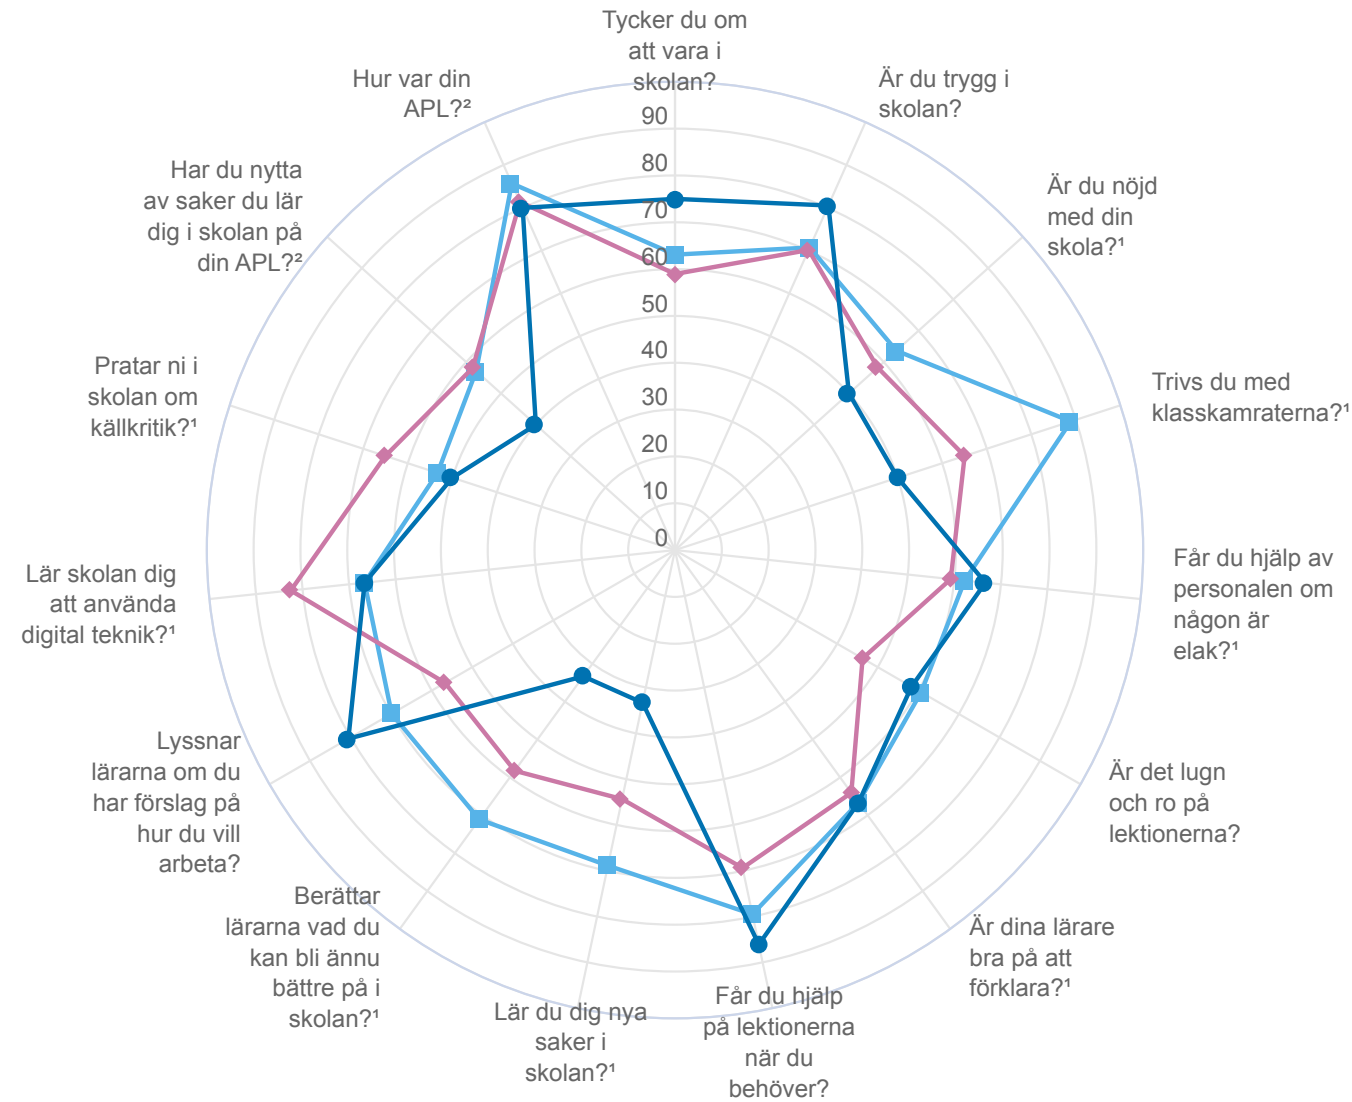

Spindeldiagram - År

Anpassad gymnasieskola

Polhems anpassade gymnasieskola

● 2023   ◆ 2022   ■ 2020

¹Enbart elever som gick NA fick svara på den här frågan.
²Enbart elever som gick NA och som haft APL fick svara på den här frågan.
³Lydelse 2020: Hur trivs du med klasskamraterna? Bra/Sådär/Inte alls