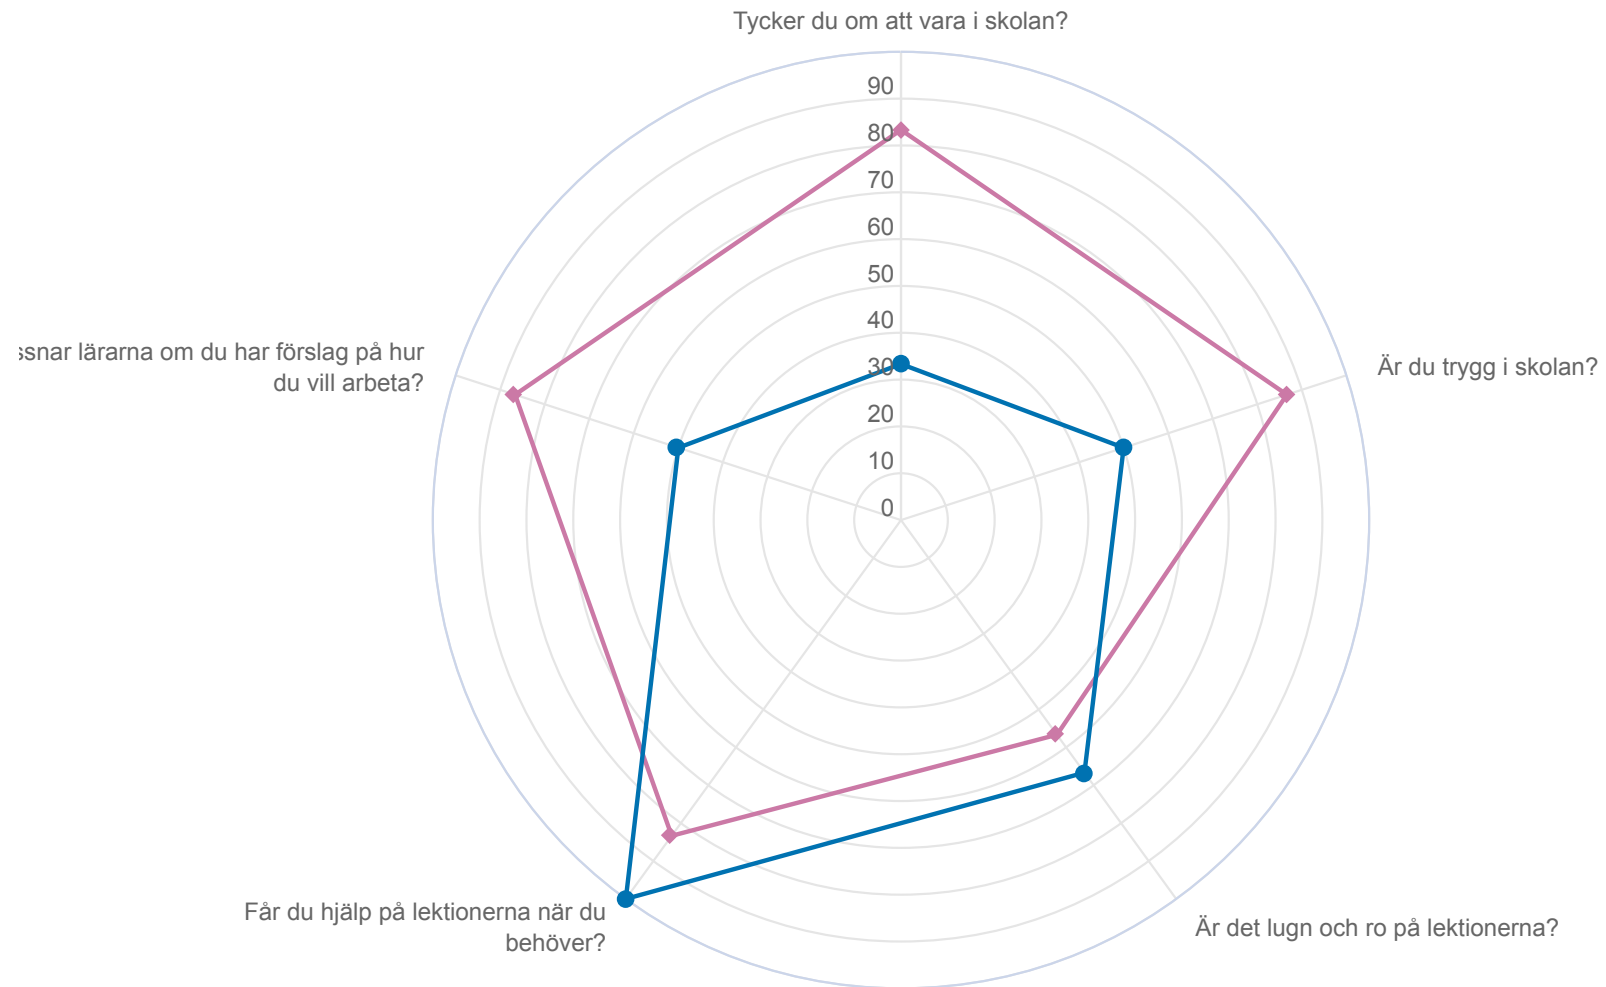

Spindeldiagram - Program

Anpassad gymnasieskola

Polhems anpassade gymnasieskola