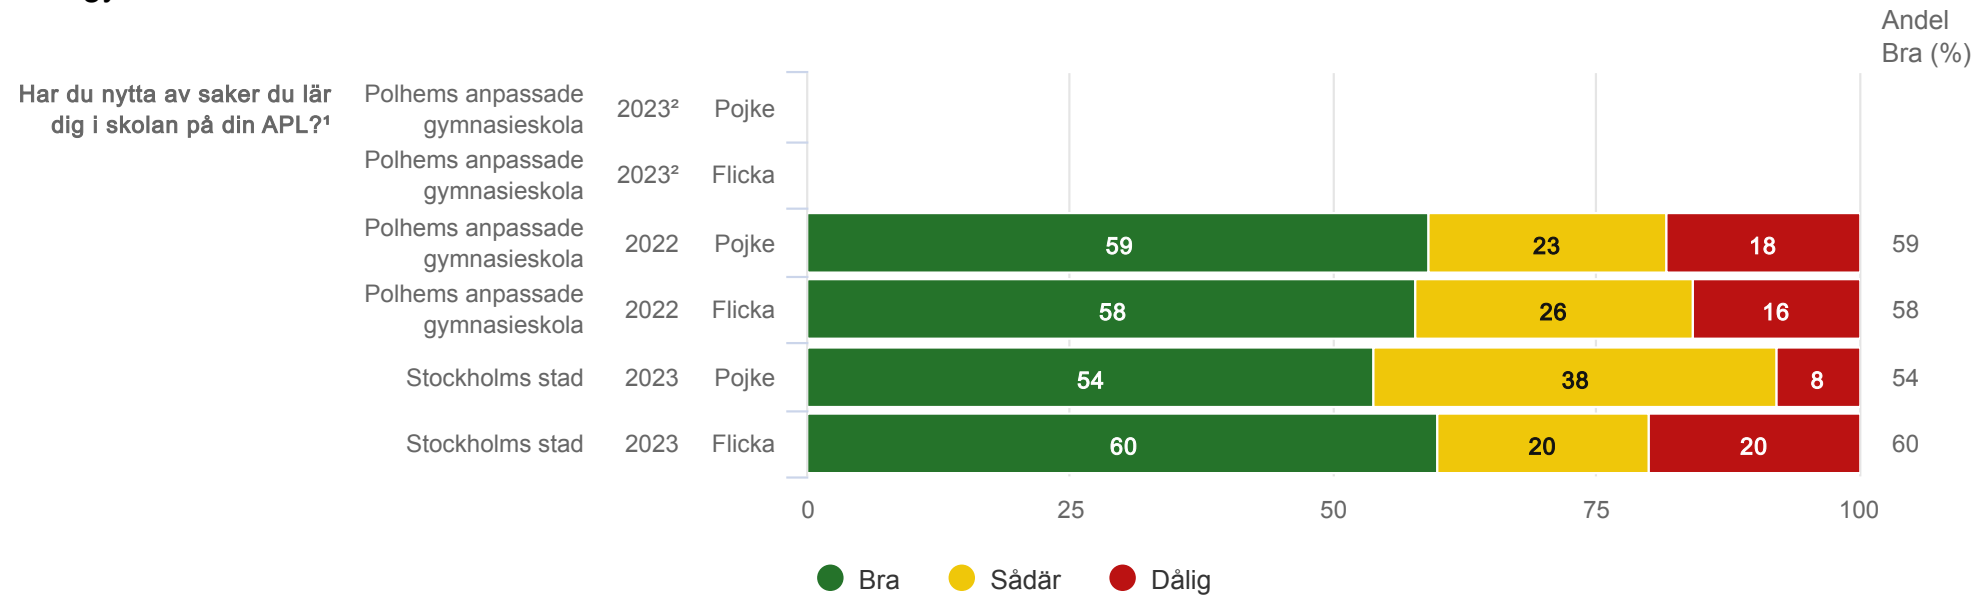

Polhems anpassade gymnasieskola

2022

Flicka

Stockholms stad

2023

Pojke

Stockholms stad

2023

Flicka

Har du haft APL?¹

Anpassad gymnasieskola

Polhems anpassade gymnasieskola

Har du nytta av saker du lär dig i skolan på din APL?¹

Anpassad gymnasieskola

Polhems anpassade gymnasieskola

Hur var din APL?¹

Anpassad gymnasieskola

Polhems anpassade gymnasieskola

Resultat per program

Tycker du om att vara i skolan?

Anpassad gymnasieskola

Polhems anpassade gymnasieskola

Är du trygg i skolan?

Anpassad gymnasieskola