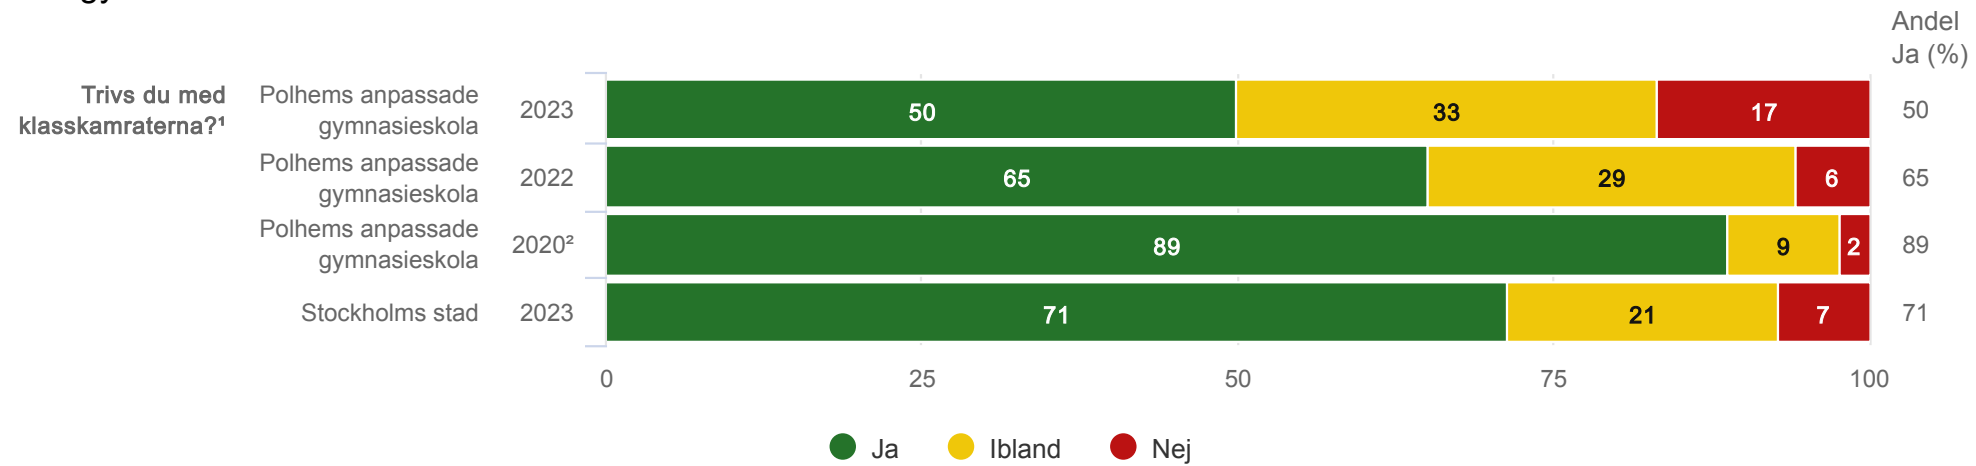

Spindeldiagram - Program

Anpassad gymnasieskola

Polhems anpassade gymnasieskola

Resultat per fråga över tid

Tycker du om att vara i skolan?

Anpassad gymnasieskola

Polhems anpassade gymnasieskola

Är du trygg i skolan?

Anpassad gymnasieskola

Polhems anpassade gymnasieskola

Är du nöjd med din skola?¹

Anpassad gymnasieskola

Polhems anpassade gymnasieskola

Trivs du med klasskamraterna?¹

Anpassad gymnasieskola

Polhems anpassade gymnasieskola