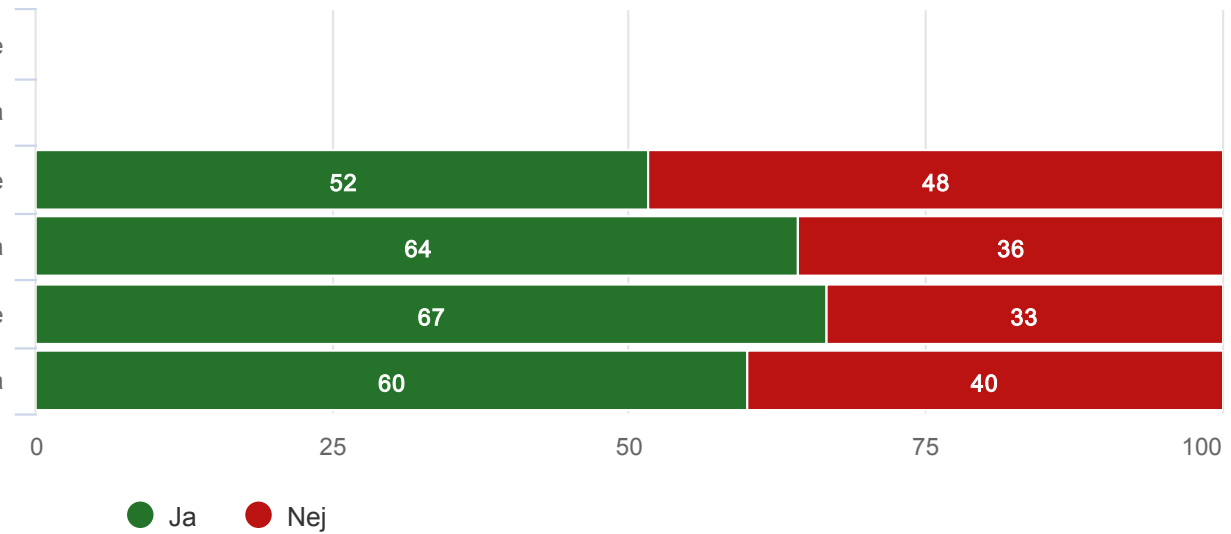

Får du veta av skolan vad du kan göra efter studenten?¹

Anpassad gymnasieskola

Polhems anpassade gymnasieskola

Får du veta av skolan vad du kan göra efter studenten?¹

Polhems anpassade gymnasieskola

2023²

Pojke

Polhems anpassade gymnasieskola

2023²

Flicka

Polhems anpassade gymnasieskola

2022

Pojke

Polhems anpassade gymnasieskola

2022

Flicka

Stockholms stad

2023

Pojke

Stockholms stad

2023

Flicka