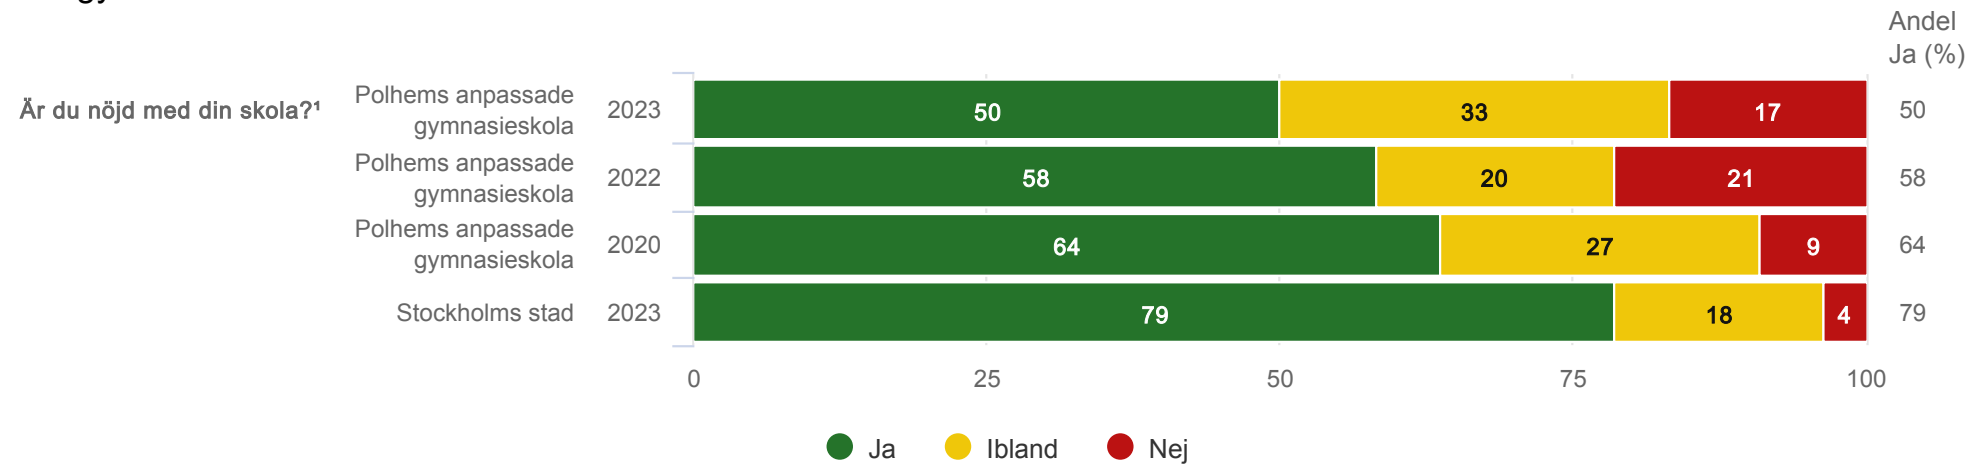

Spindeldiagram - Program

Anpassad gymnasieskola

Polhems anpassade gymnasieskola

Resultat per fråga över tid

Tycker du om att vara i skolan?

Anpassad gymnasieskola

Polhems anpassade gymnasieskola

Är du trygg i skolan?

Anpassad gymnasieskola

Polhems anpassade gymnasieskola

Är du nöjd med din skola?¹

Anpassad gymnasieskola

Polhems anpassade gymnasieskola

Trivs du med klasskamraterna?¹

Anpassad gymnasieskola

Polhems anpassade gymnasieskola