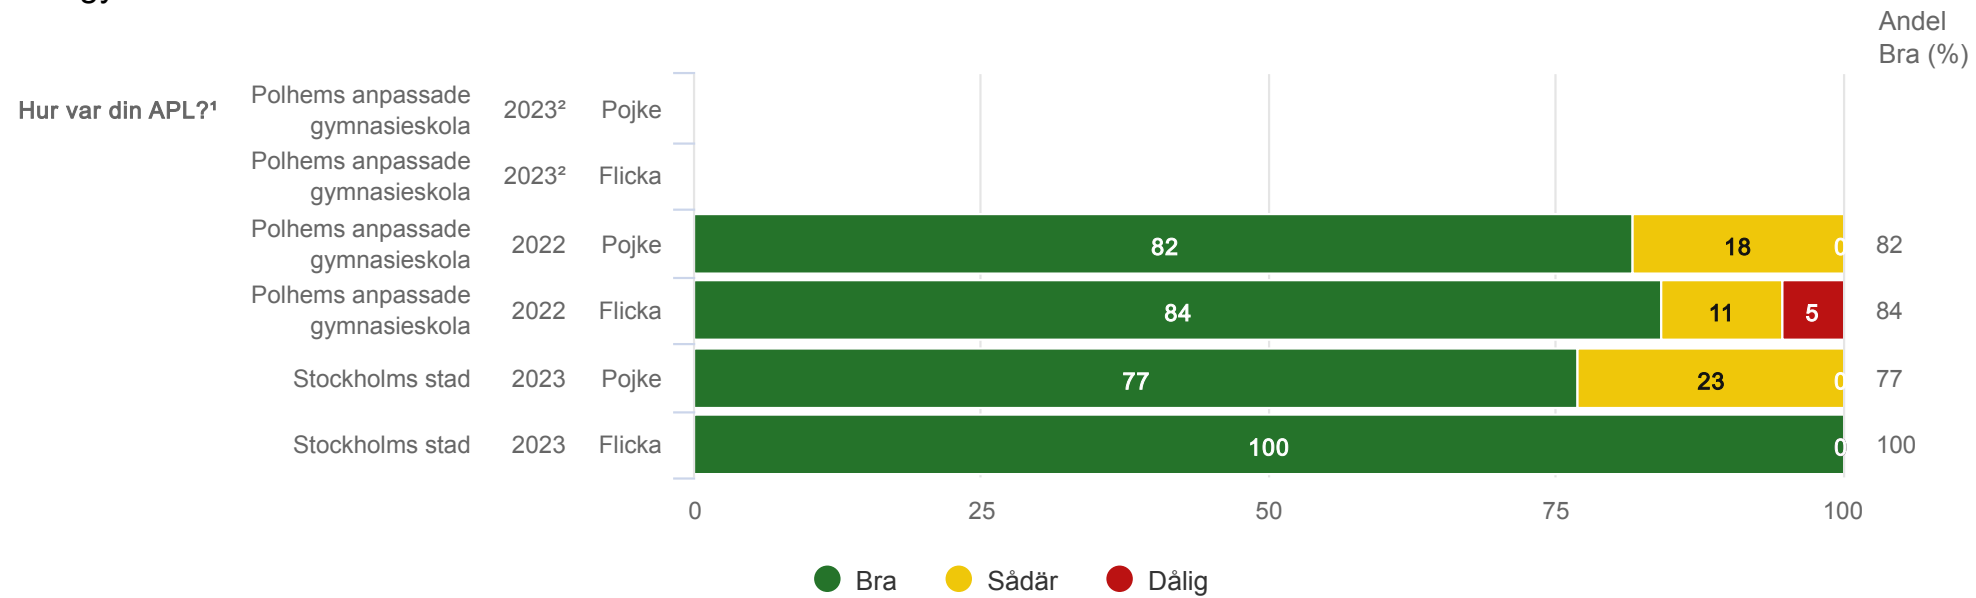

Polhems anpassade gymnasieskola

2022

Flicka

Stockholms stad

2023

Pojke

Stockholms stad

2023

Flicka

Har du haft APL?¹

Anpassad gymnasieskola

Polhems anpassade gymnasieskola

Har du nytta av saker du lär dig i skolan på din APL?¹

Anpassad gymnasieskola

Polhems anpassade gymnasieskola

Hur var din APL?¹

Anpassad gymnasieskola

Polhems anpassade gymnasieskola

Resultat per program

Tycker du om att vara i skolan?

Anpassad gymnasieskola

Polhems anpassade gymnasieskola

Är du trygg i skolan?

Anpassad gymnasieskola