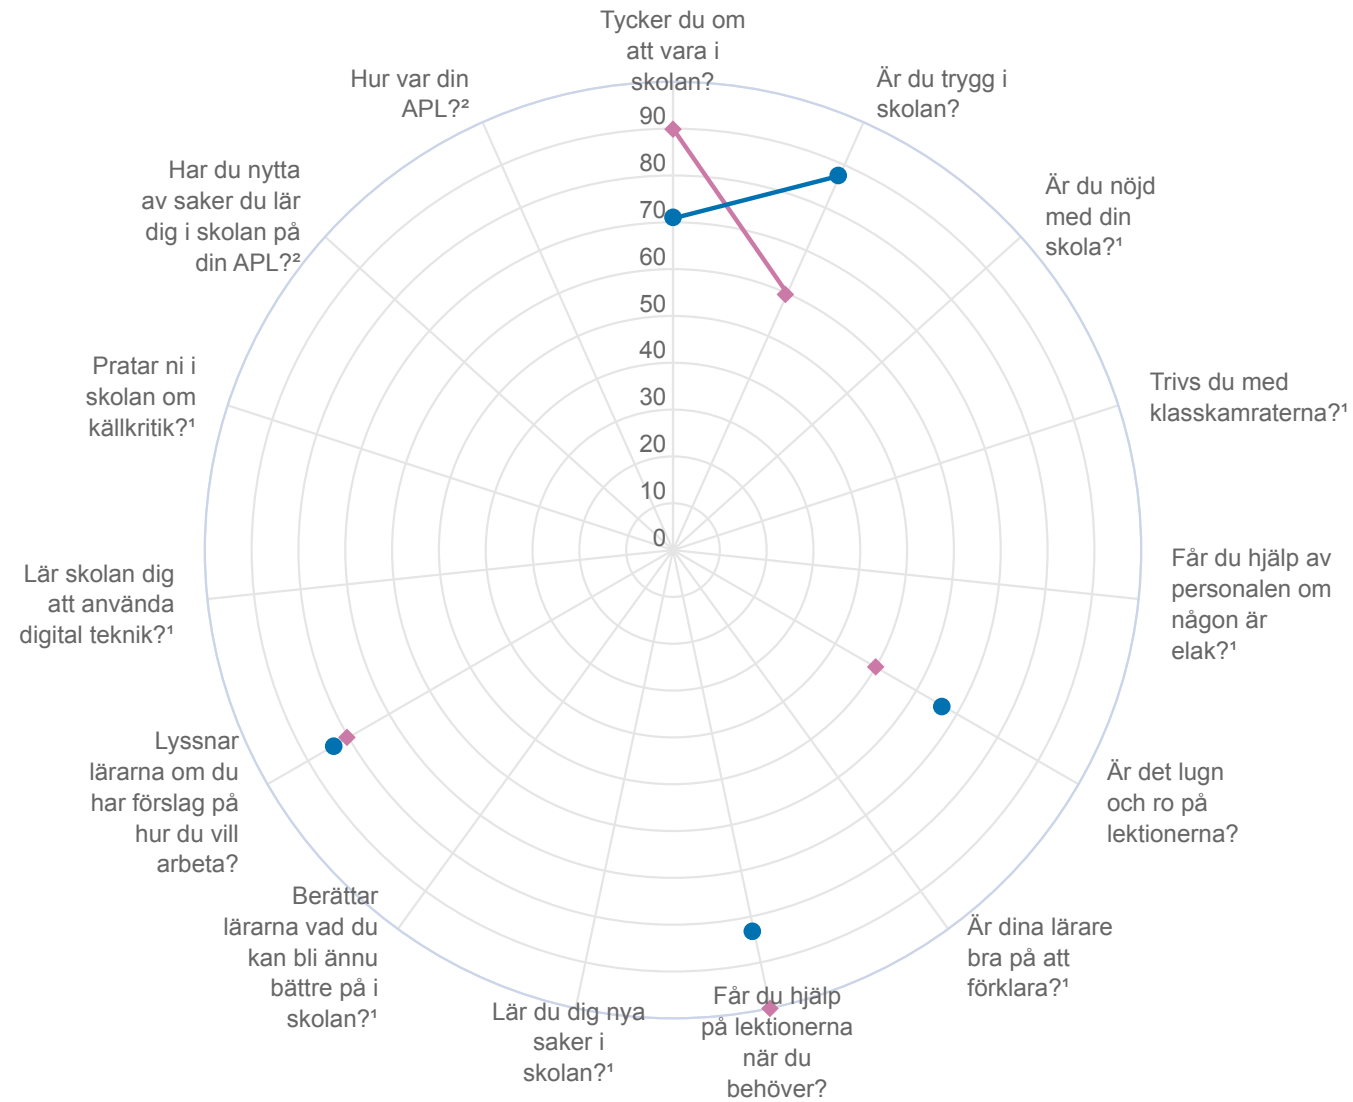

Spindeldiagram - År

Anpassad gymnasieskola

Polhems anpassade gymnasieskola

● 2023 ◆ 2022 ■ 2020

¹Enbart elever som gick NA fick svara på den här frågan.
²Enbart elever som gick NA och som haft APL fick svara på den här frågan.
³Lydelse 2020: Hur trivs du med klasskamraterna? Bra/Sådär/Inte alls

Spindeldiagram - Kön

Anpassad gymnasieskola

Polhems anpassade gymnasieskola

● Pojke ◆ Flicka

¹Enbart elever som gick NA fick svara på den här frågan.

²Enbart elever som gick NA och som haft APL fick svara på den här frågan.