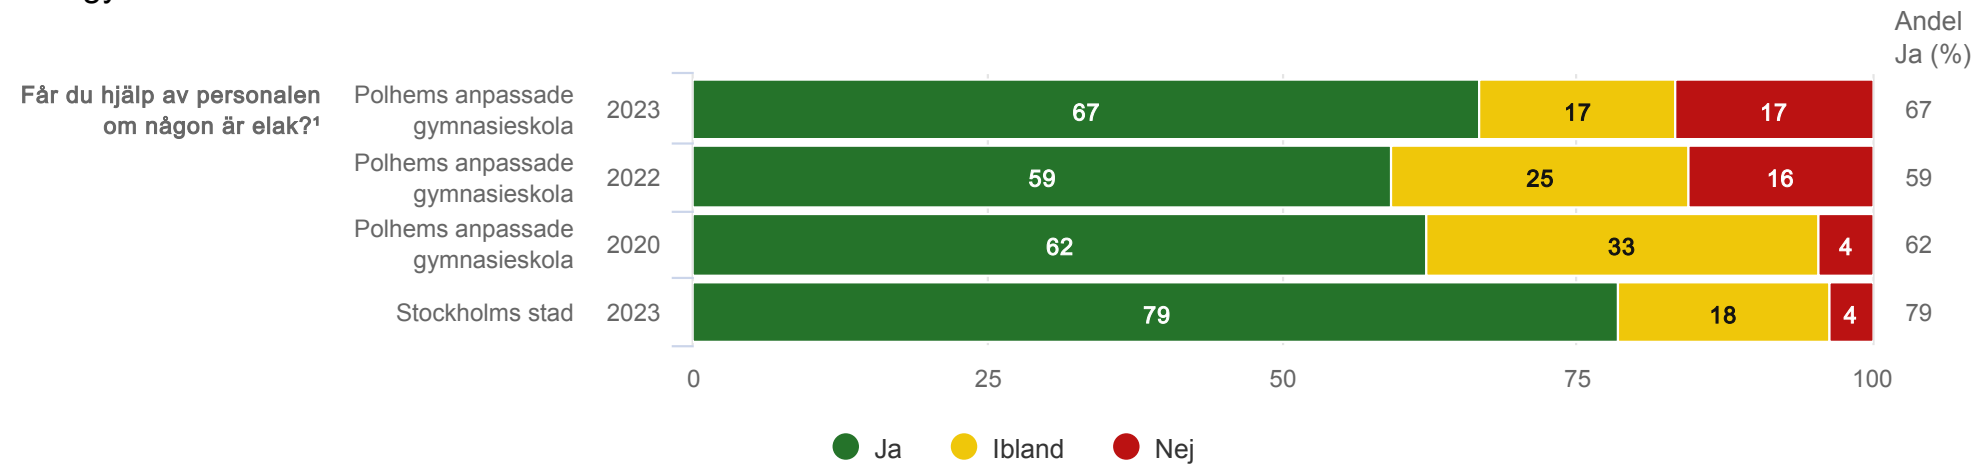

Får du hjälp av personalen om någon är elak?¹

Anpassad gymnasieskola

Polhems anpassade gymnasieskola