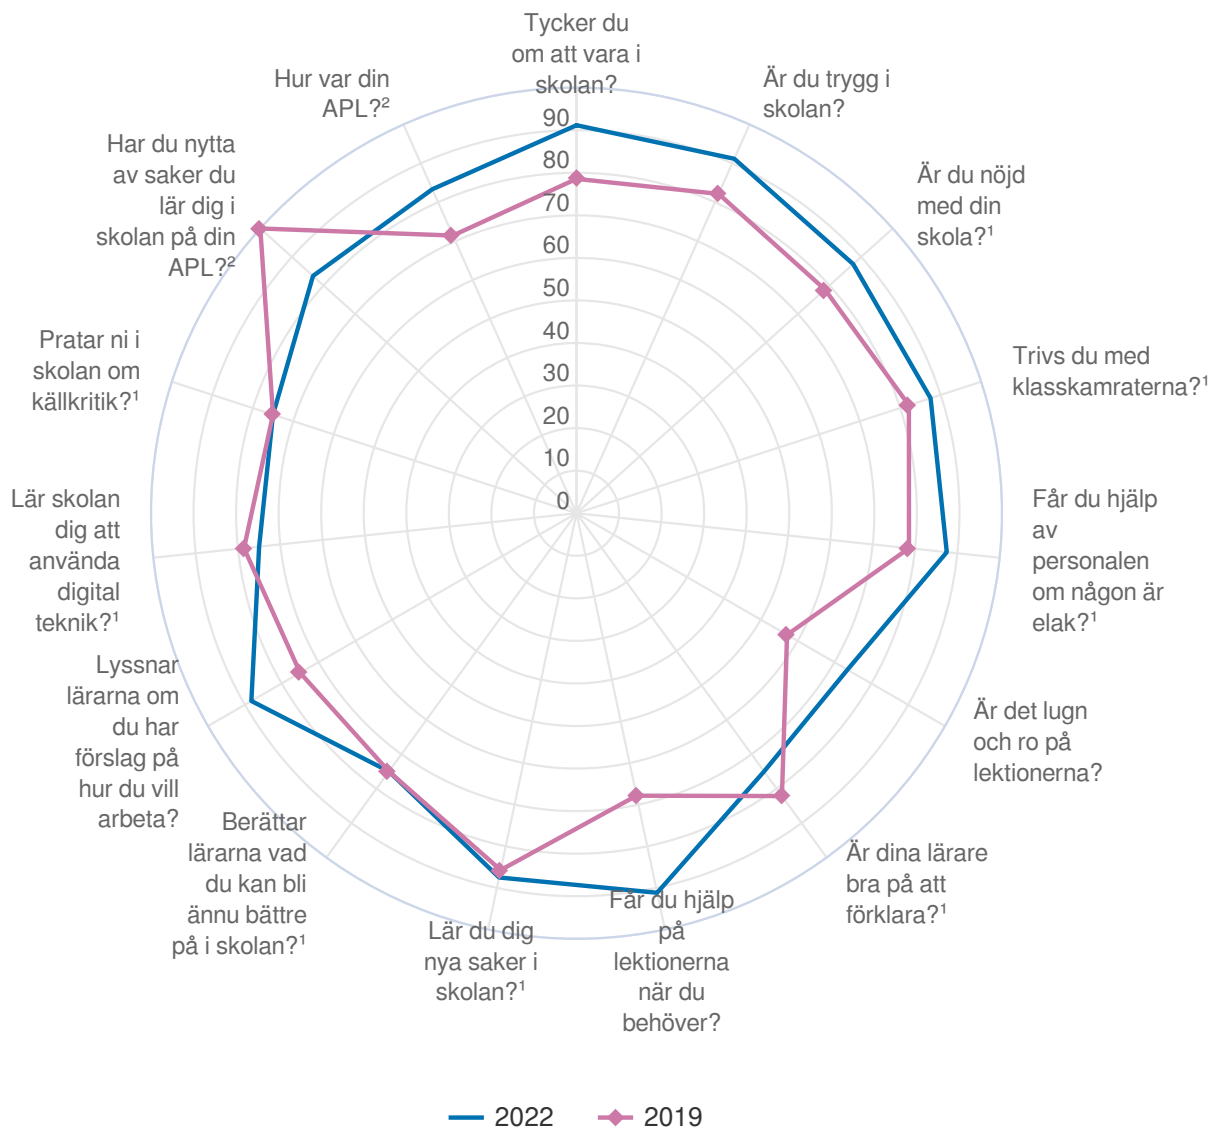

Om undersökningen

	Svarsfrekvens % 2022	Svarsfrekvens % 2020	Urval 2022	Antal svar 2022	Antal svar 2020
Fryshuset gymnasium	77	67	13	10	8
Kung Saga Gymnasium	79	-	43	34	-
Lindeparkens gymnasiesärskola	67	51	64	43	30
Midsommarkransens gymnasium	52	74	42	22	20
S:t Eriks gymnasiesärskola	84	51	160	134	84
Spånga gymnasium	50	0	28	14	0
Stockholms hotell- och restaurangskola	67	79	64	43	31
Stockholms transport- och fordonstekniska gymnasium	43	80	7	3	4
Årsta Gårds gymnasiesärskola	100	10	9	9	2
Tjej	-		-	134	52
Kille	-		-	159	56
Individuellt program	70	53	156	109	71
Nationellt program	74	49	274	203	108
Fristående regi	82	-	65	53	-
Kommunal regi	71	-	365	259	-
Stockholm stad	73	50	430	312	179

Kung Saga Gymnasium

Elever i gymnasiesår (34 svar, 79%)

¹Enbart elever som gick NA fick svara på den här frågan.

²Enbart elever som gick NA och som haft APL fick svara på den här frågan.