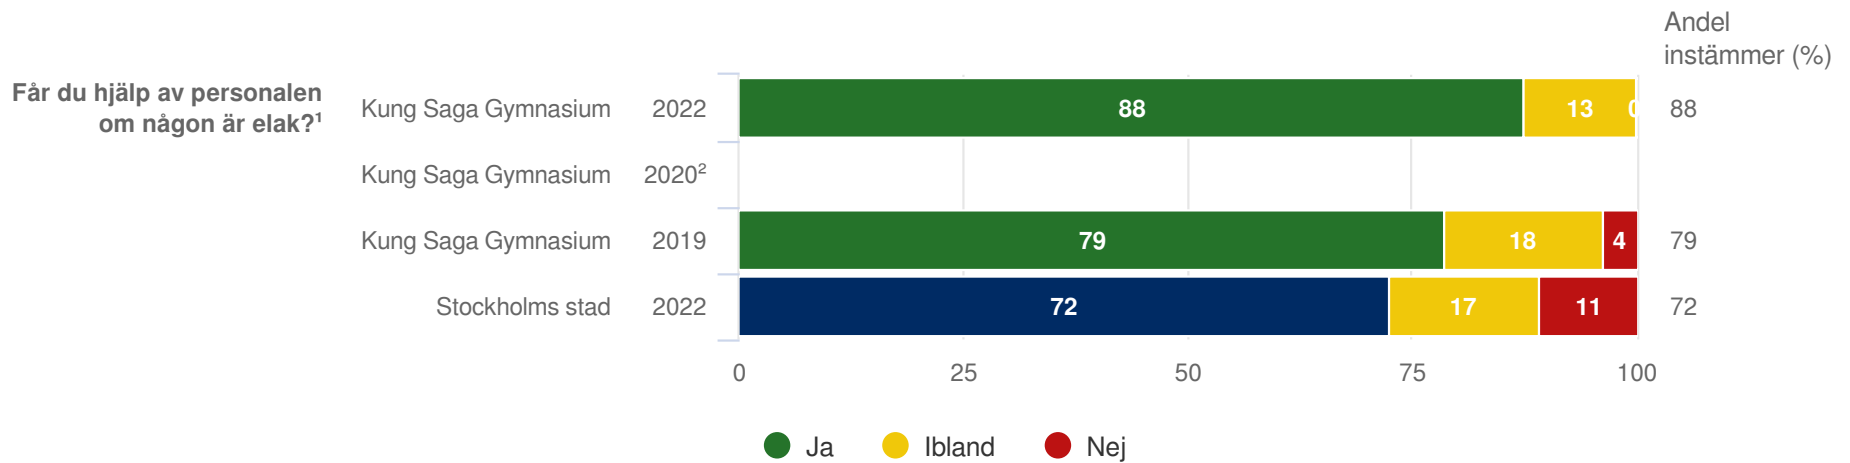

Kung Saga Gymnasium

Elever i gymnasiesår (8 svar, 62%)

Får du hjälp av personalen om någon är elak?

¹Enbart elever som gick NA fick svara på den här frågan.

²Inget resultat