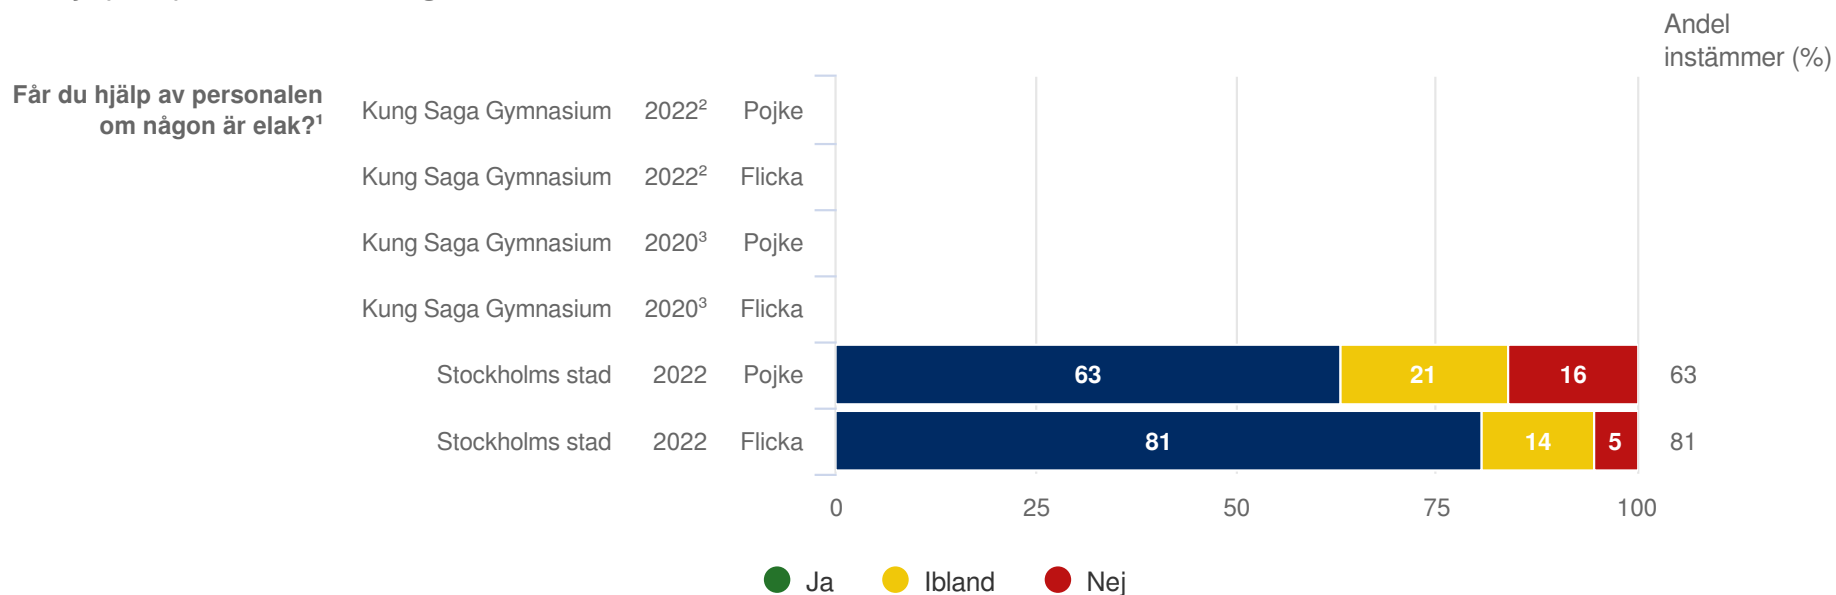

Kung Saga Gymnasium

Elever i gymnasiesär

Får du hjälp av personalen om någon är elak?

¹Enbart elever som gick NA fick svara på den här frågan.

²För få svar

³Inget resultat