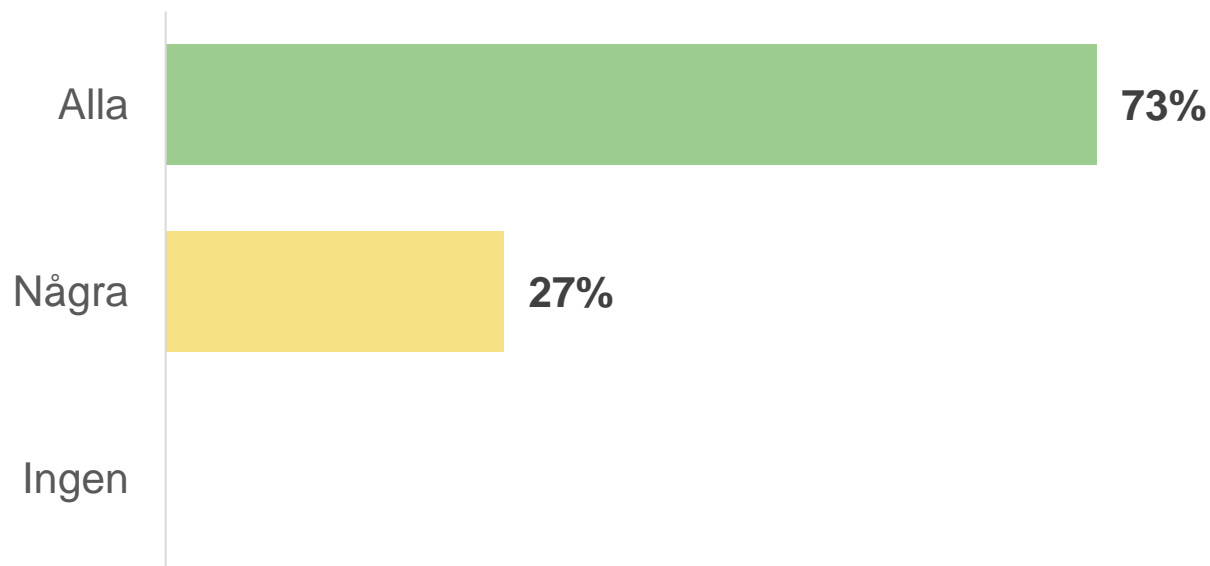

Pratar personalen på din dagliga verksamhet med dig så att du förstår vad de menar?

Antal svar: 15