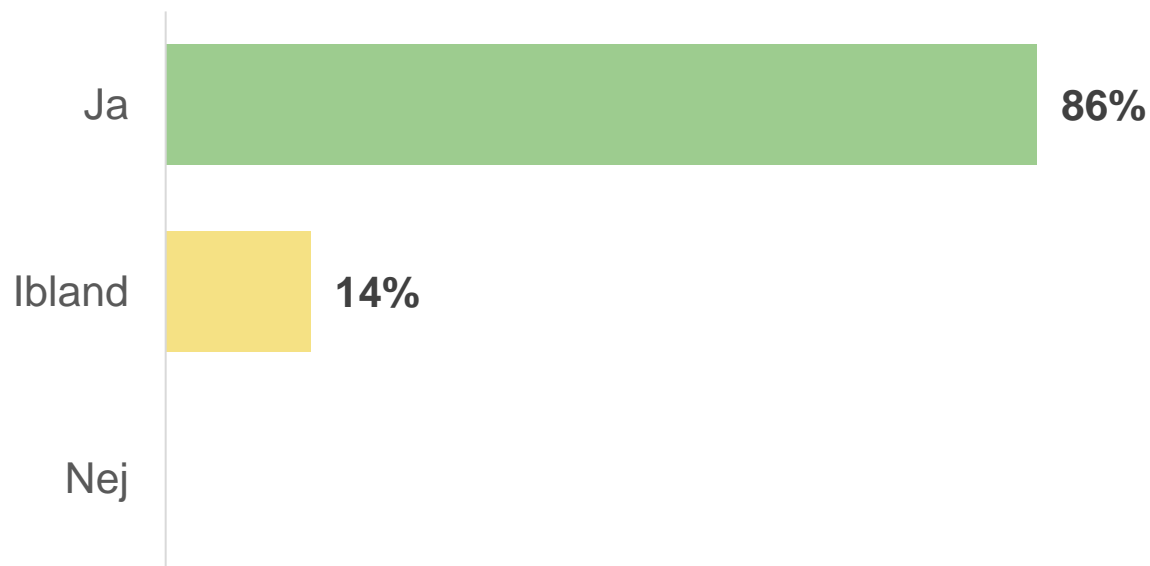

Får du bestämma om saker som är viktiga för dig i din dagliga verksamhet?

Antal svar: 14