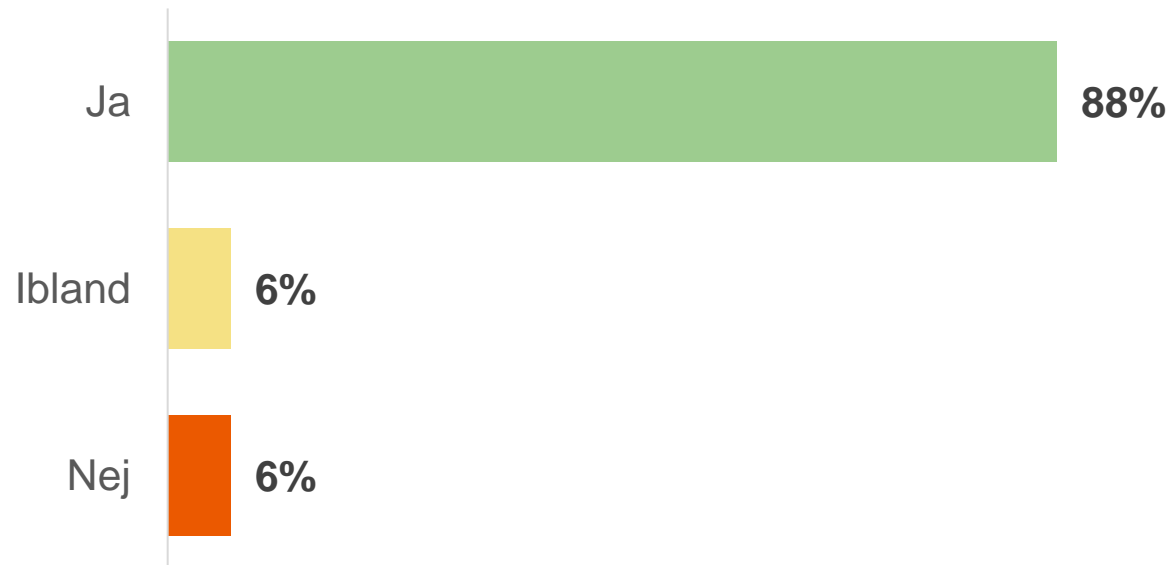

Trivs du på din dagliga verksamhet?

Antal svar: 16