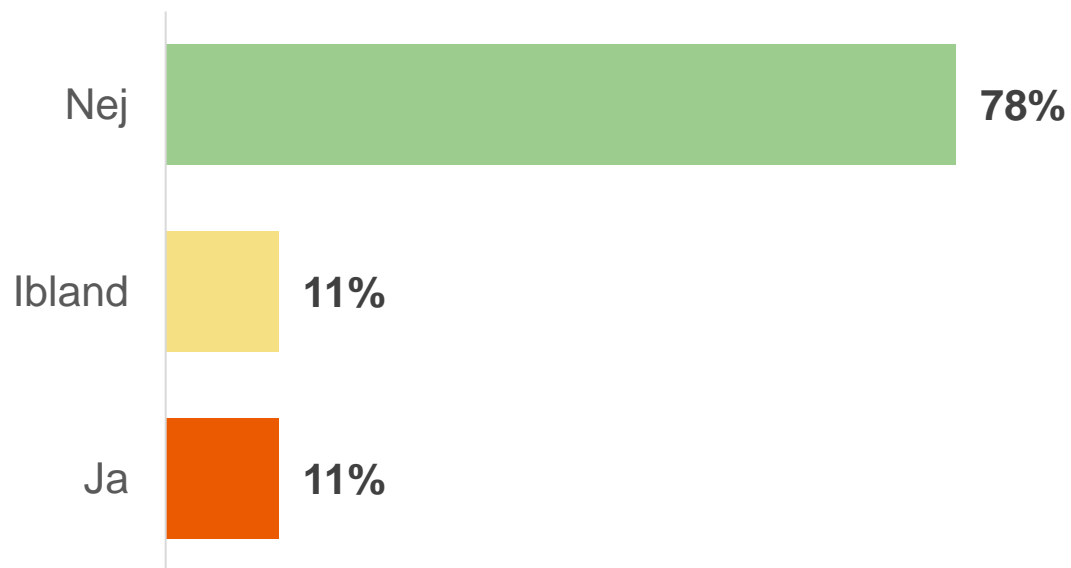

Upplever du att personalen har diskriminerat dig på din dagliga verksamhet?

Antal svar: 9