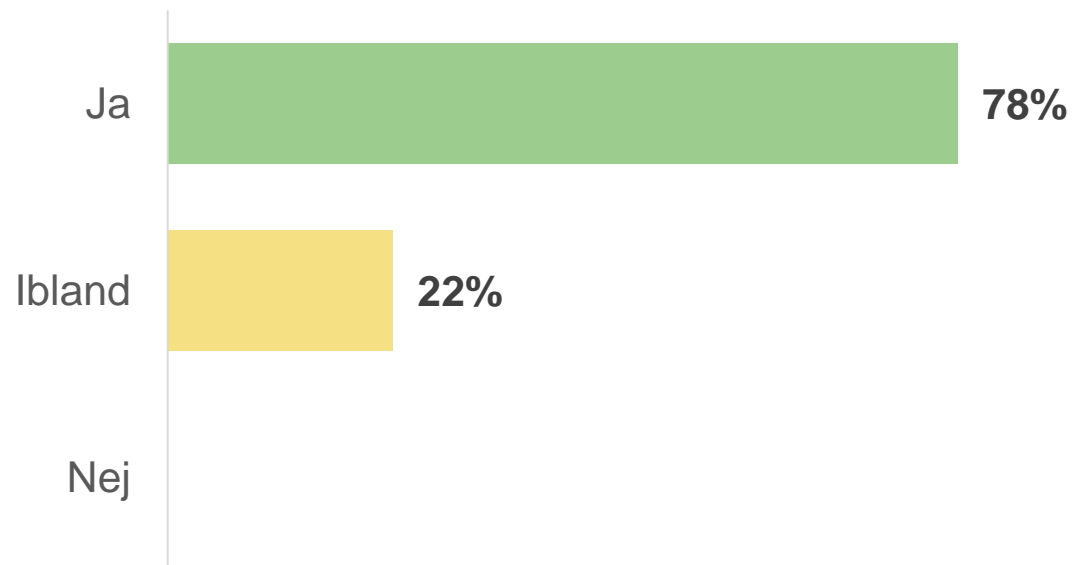

Får du bestämma om saker som är viktiga för dig i din dagliga verksamhet?

Antal svar: 9