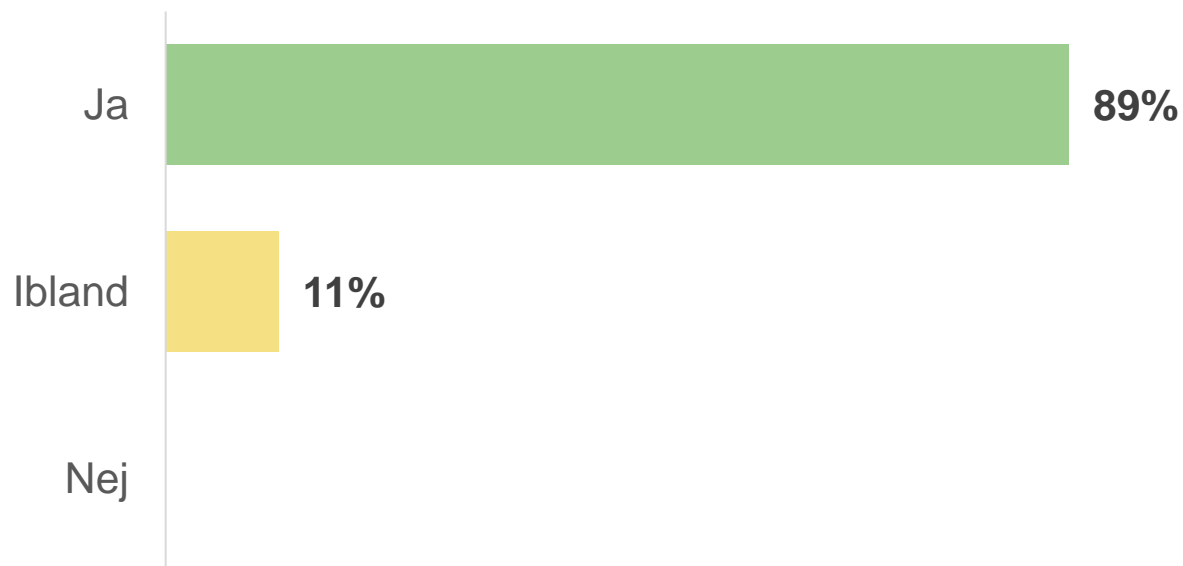

Får du den hjälp du vill ha i din dagliga verksamhet?

Antal svar: 9