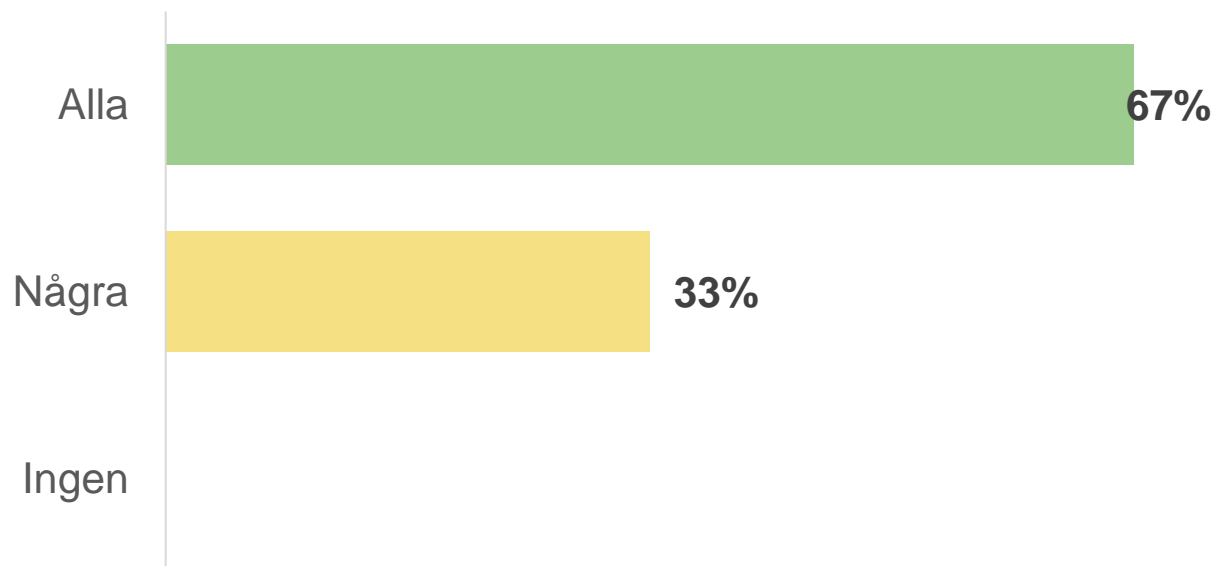

Antal svar: 9

Känner du dig trygg med personalen på din dagliga verksamhet?

Antal svar: 9

Är du rädd för något på din dagliga verksamhet?

Aldrig

78%

Ibland

22%