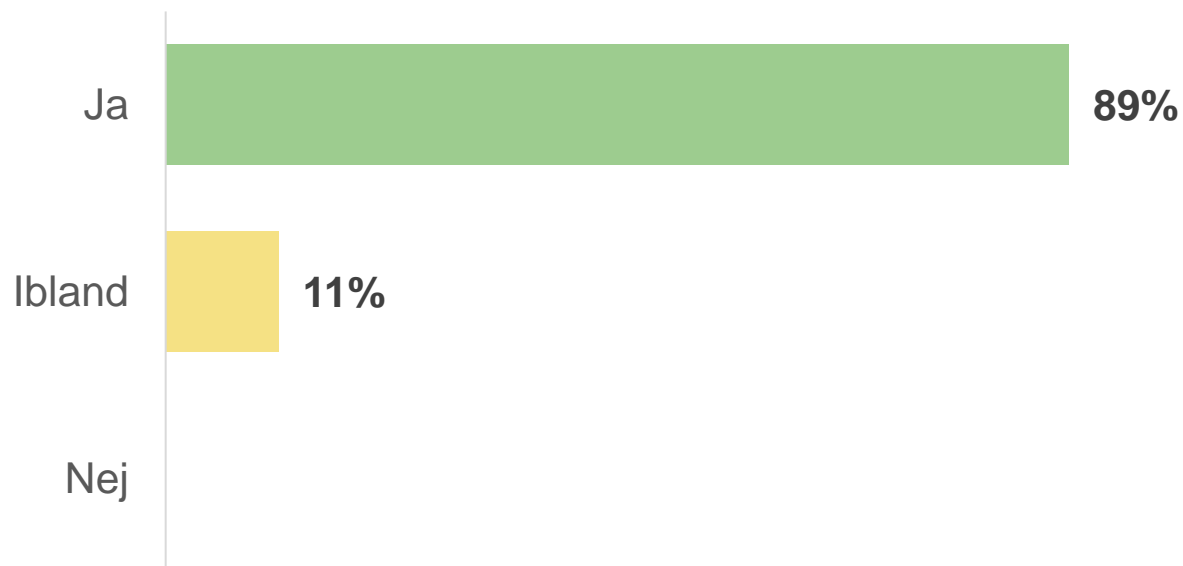

Ofta

Antal svar: 9

Vet du vem du ska prata med om något är dåligt på din dagliga verksamhet?

Ja

100%

Nej

Trivs du på din dagliga verksamhet?

Antal svar: 9