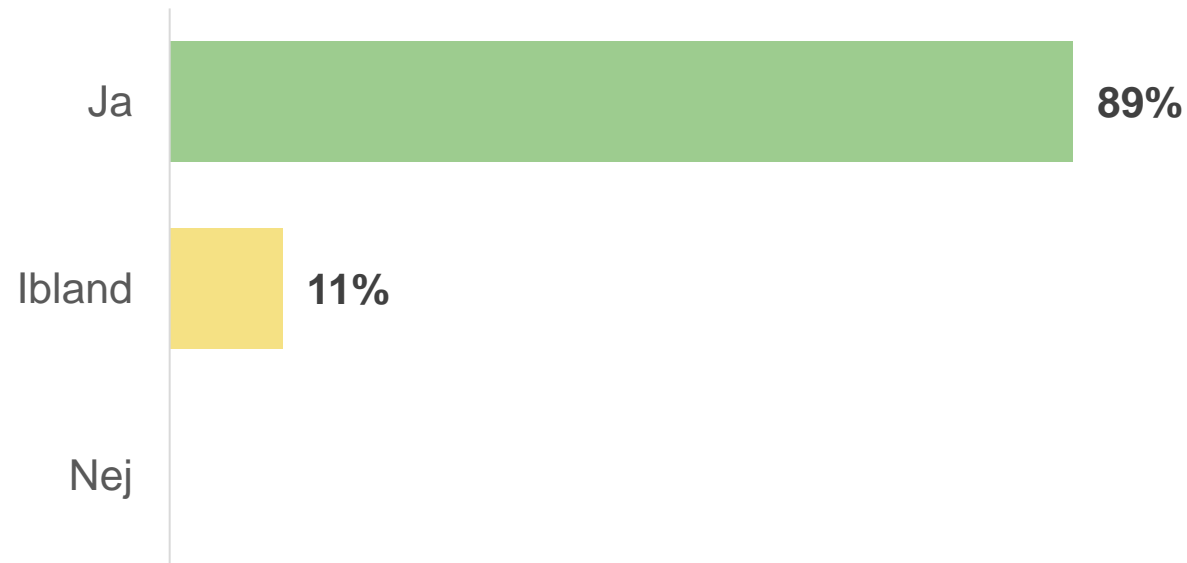

Är du nöjd med stödet på din dagliga verksamhet?

Antal svar: 9