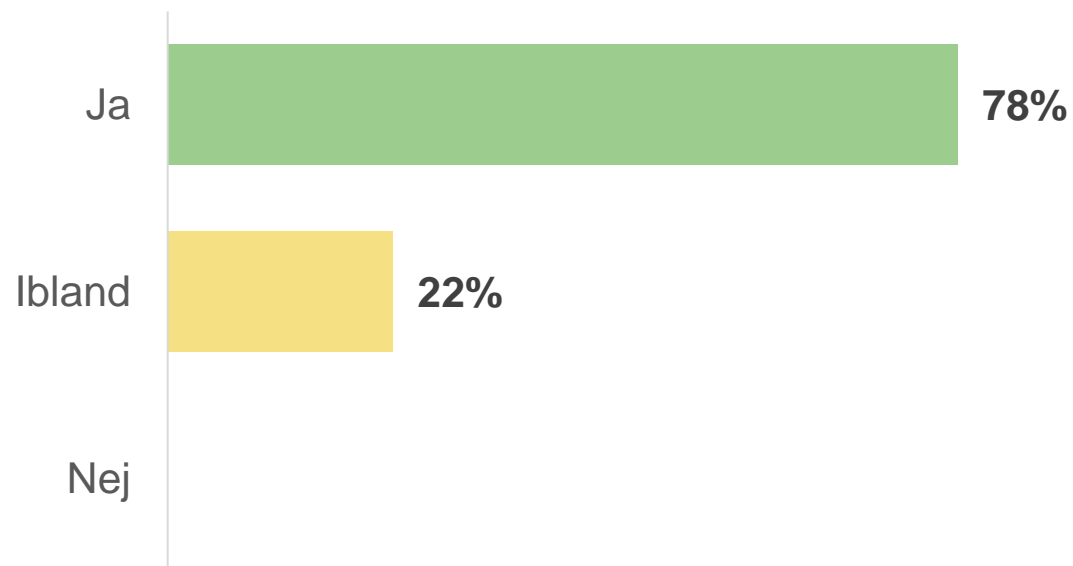

Bryr sig personalen på din daglige verksamhet om dig?

Antal svar: 9