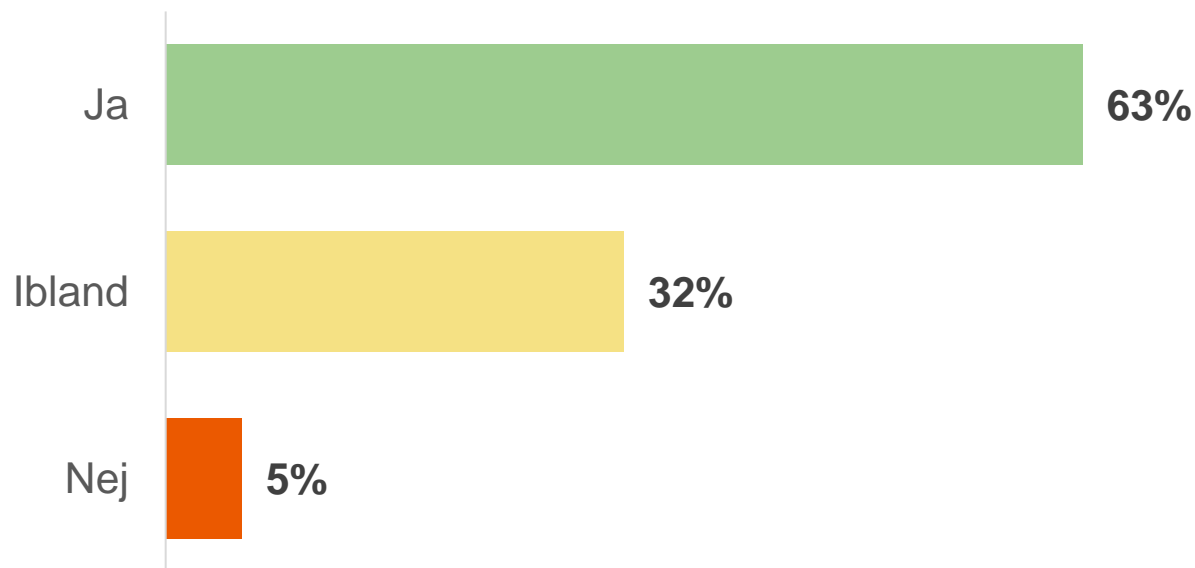

Får du bestämma om saker som är viktiga för dig i din dagliga verksamhet?

Antal svar: 19