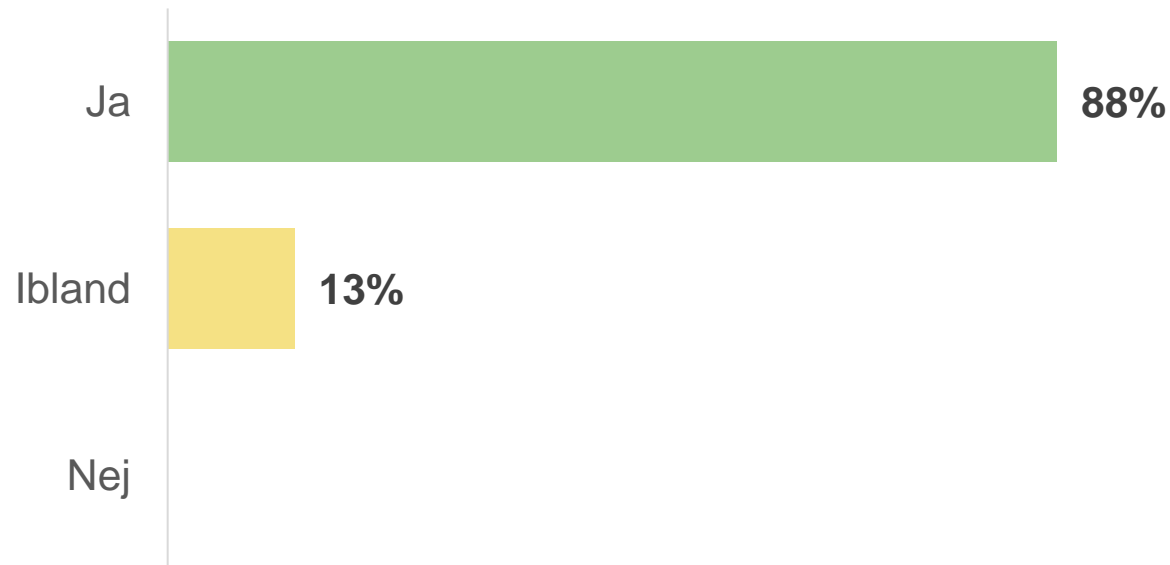

Är du nöjd med stödet på din dagliga verksamhet?

Antal svar: 17

Upplever du att personalen har diskriminerat dig på din dagliga verksamhet?

Antal svar: 16

Blir du väl bemött av personalen?

Antal svar: 16

Bakom rapporten