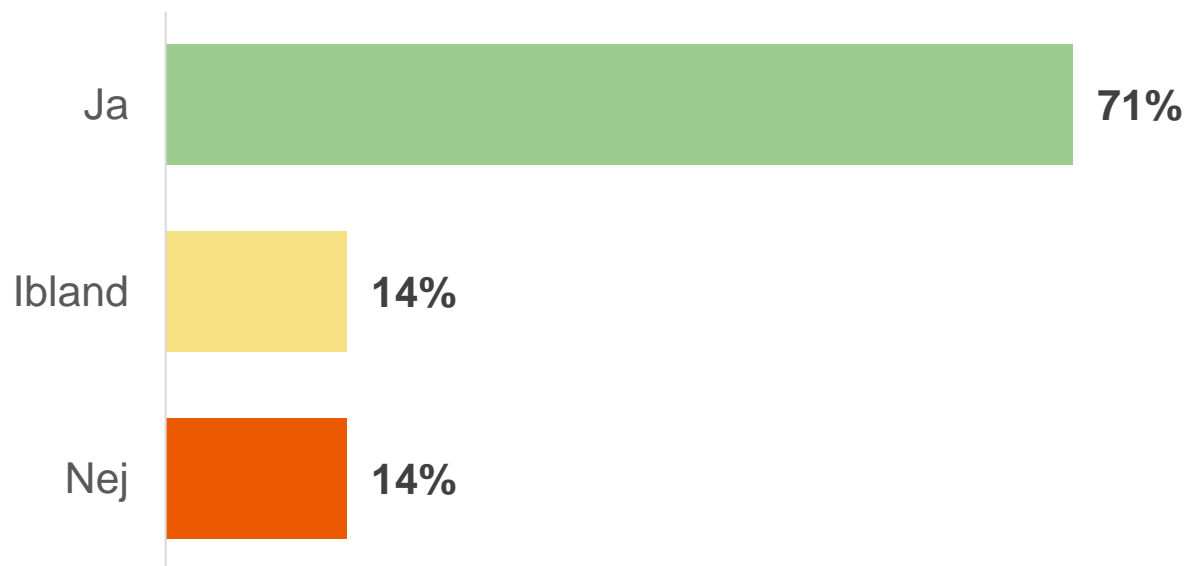

Trivs du på din dagliga verksamhet?

Antal svar: 7