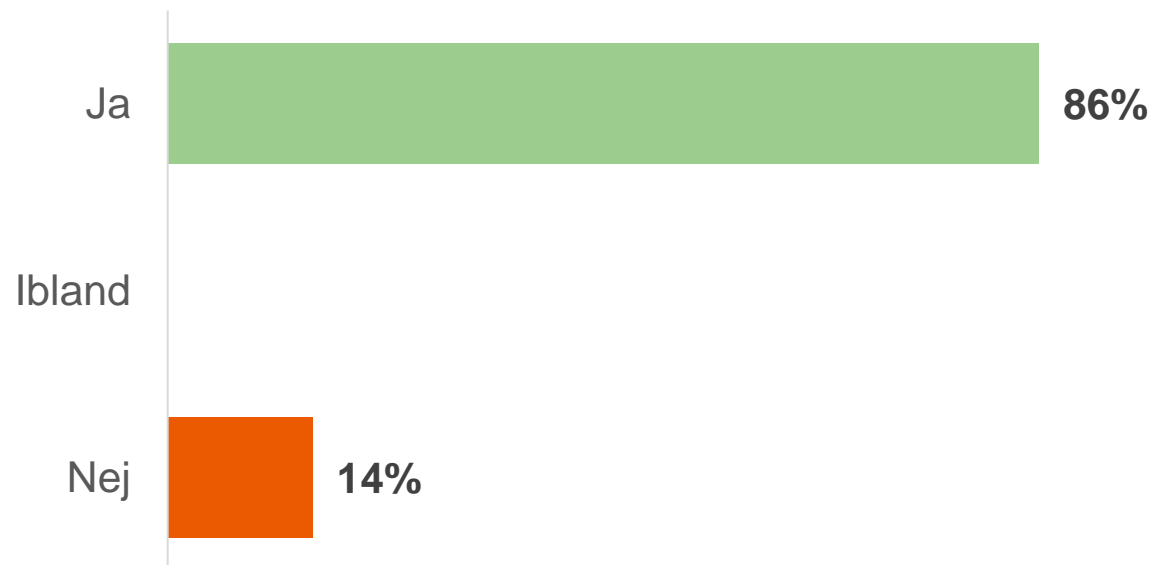

Får du bestämma om saker som är viktiga för dig i din dagliga verksamhet?

Antal svar: 7