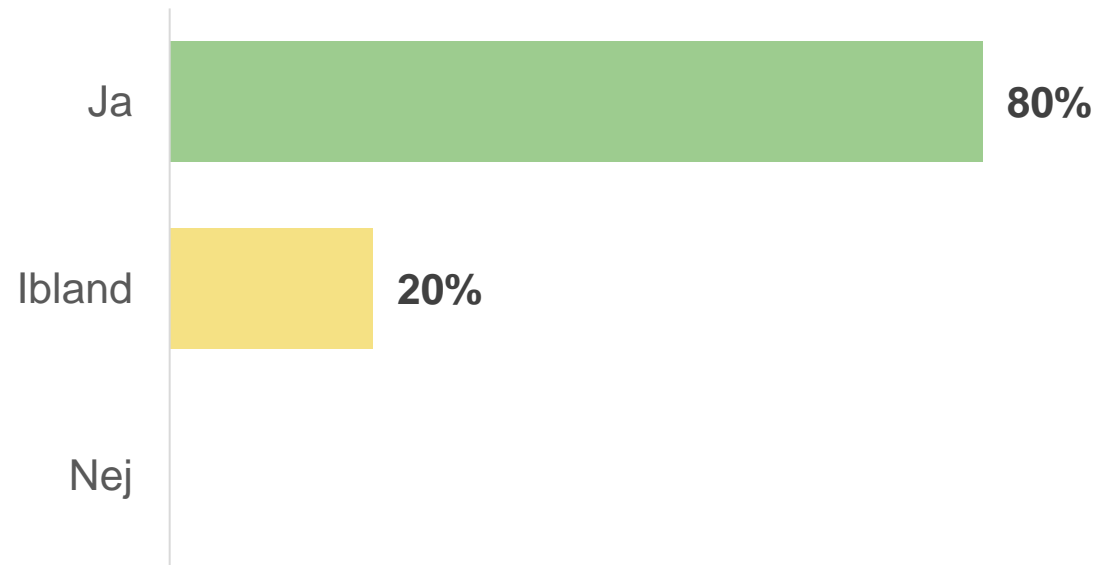

Är du nöjd med stödet på din dagliga verksamhet?

Antal svar: 15