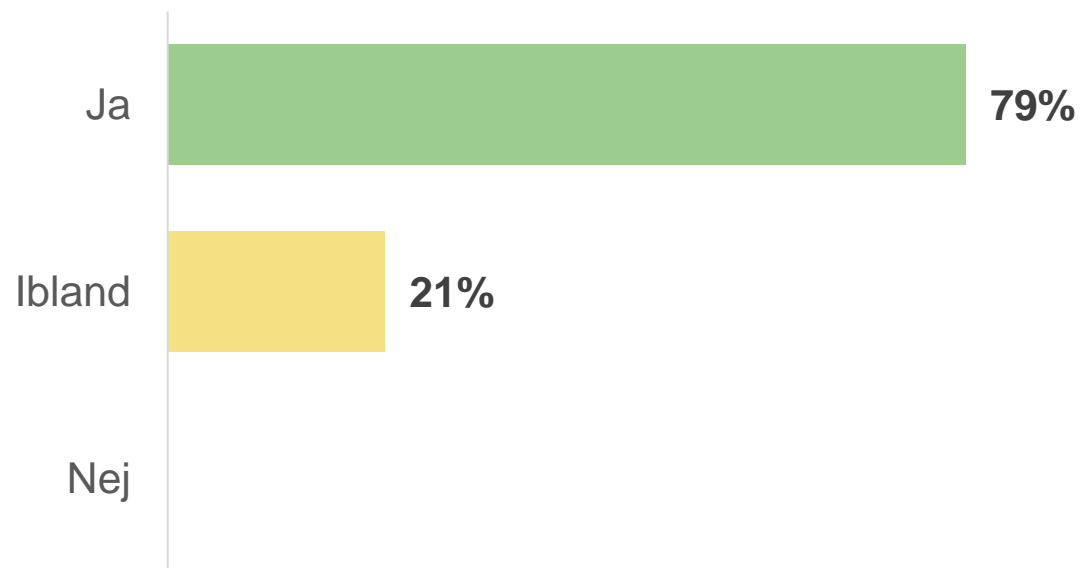

Får du bestämma om saker som är viktiga för dig i din dagliga verksamhet?

Antal svar: 14