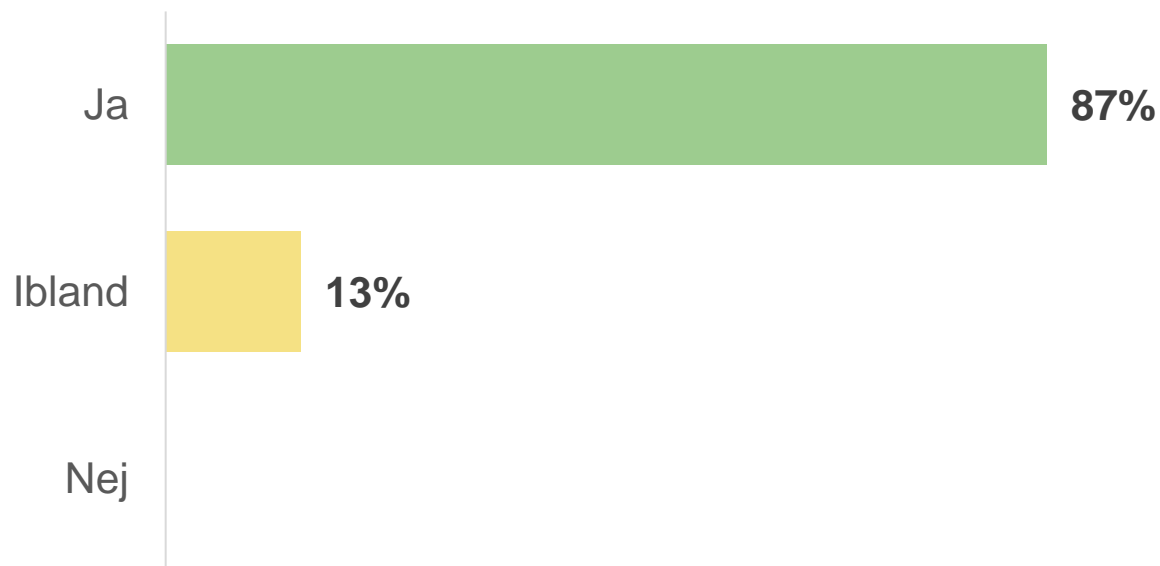

Trivs du på din dagliga verksamhet?

Antal svar: 15