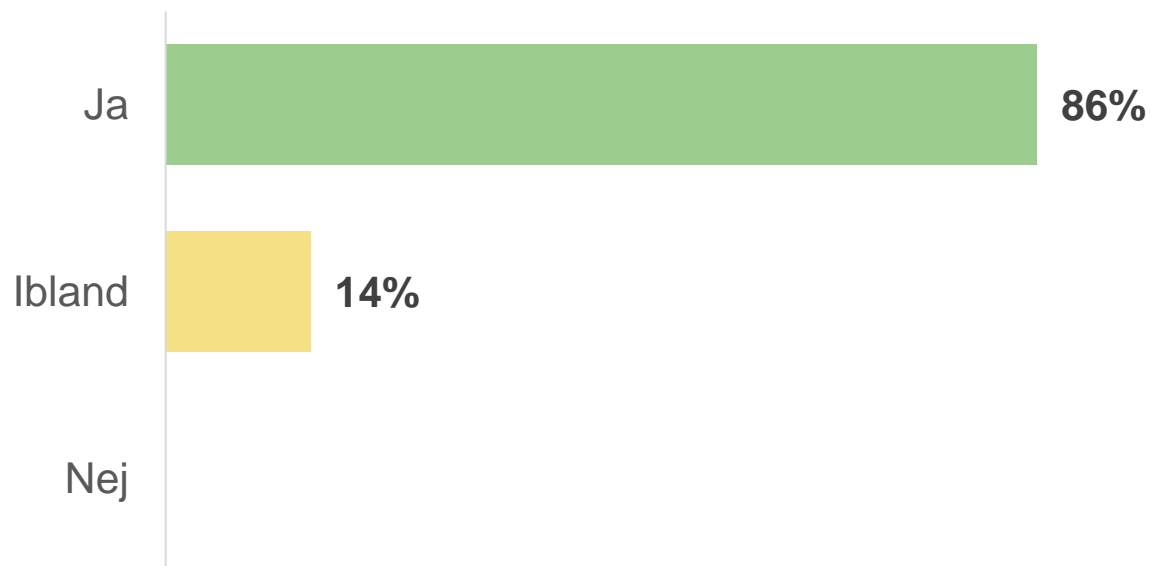

Får du bestämma om saker som är viktiga för dig i din dagliga verksamhet?

Antal svar: 7