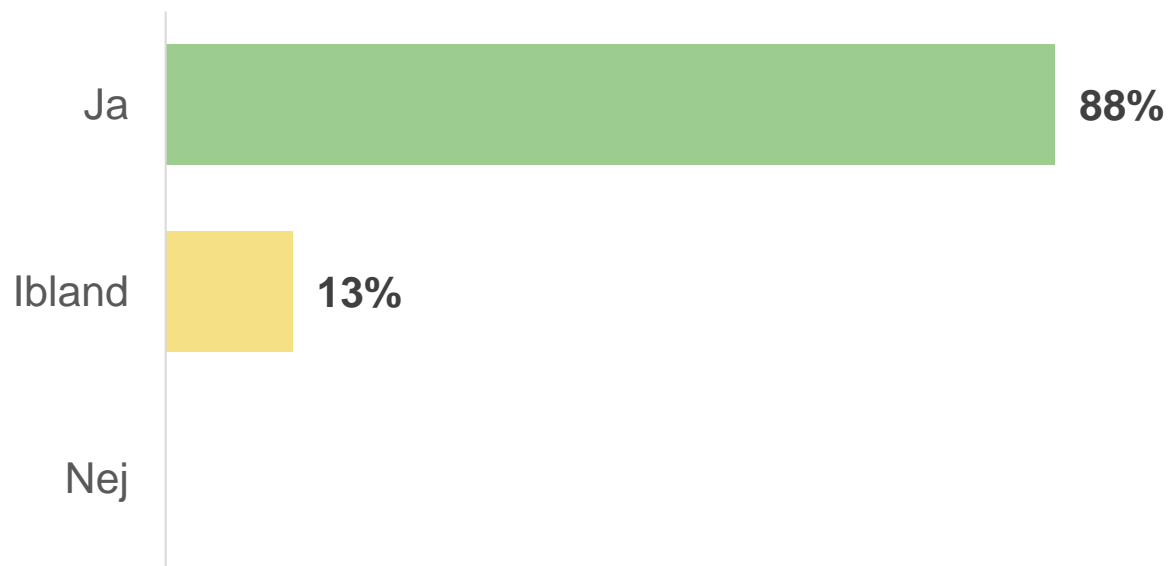

Får du bestämma om saker som är viktiga för dig i din dagliga verksamhet?

Antal svar: 8