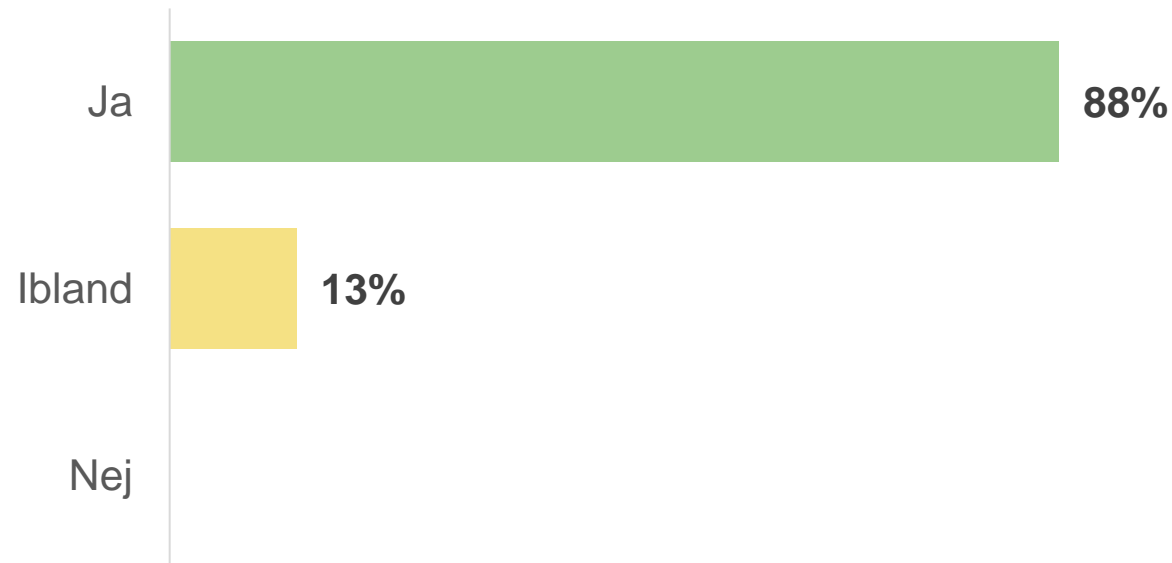

Ja

100%

Nej

Trivs du på din dagliga verksamhet?

Antal svar: 8

Är du nöjd med stödet på din dagliga verksamhet?

Antal svar: 8

Upplever du att personalen har diskriminerat dig på din dagliga verksamhet?