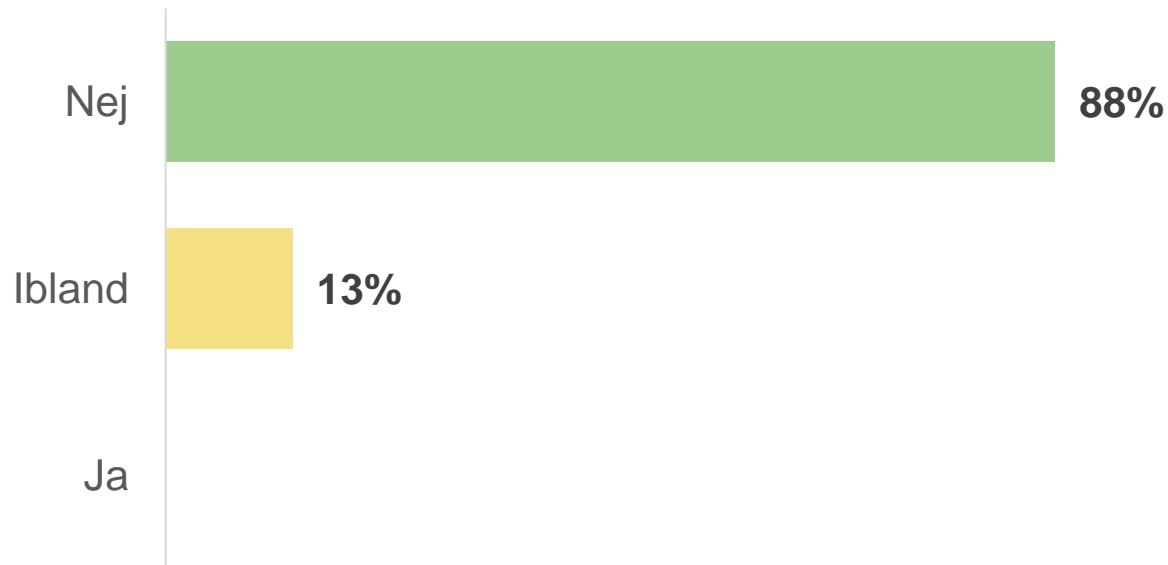

Ja

100%

Nej

Trivs du på din dagliga verksamhet?

Antal svar: 8

Är du nöjd med stödet på din dagliga verksamhet?

Antal svar: 8

Upplever du att personalen har diskriminerat dig på din dagliga verksamhet?