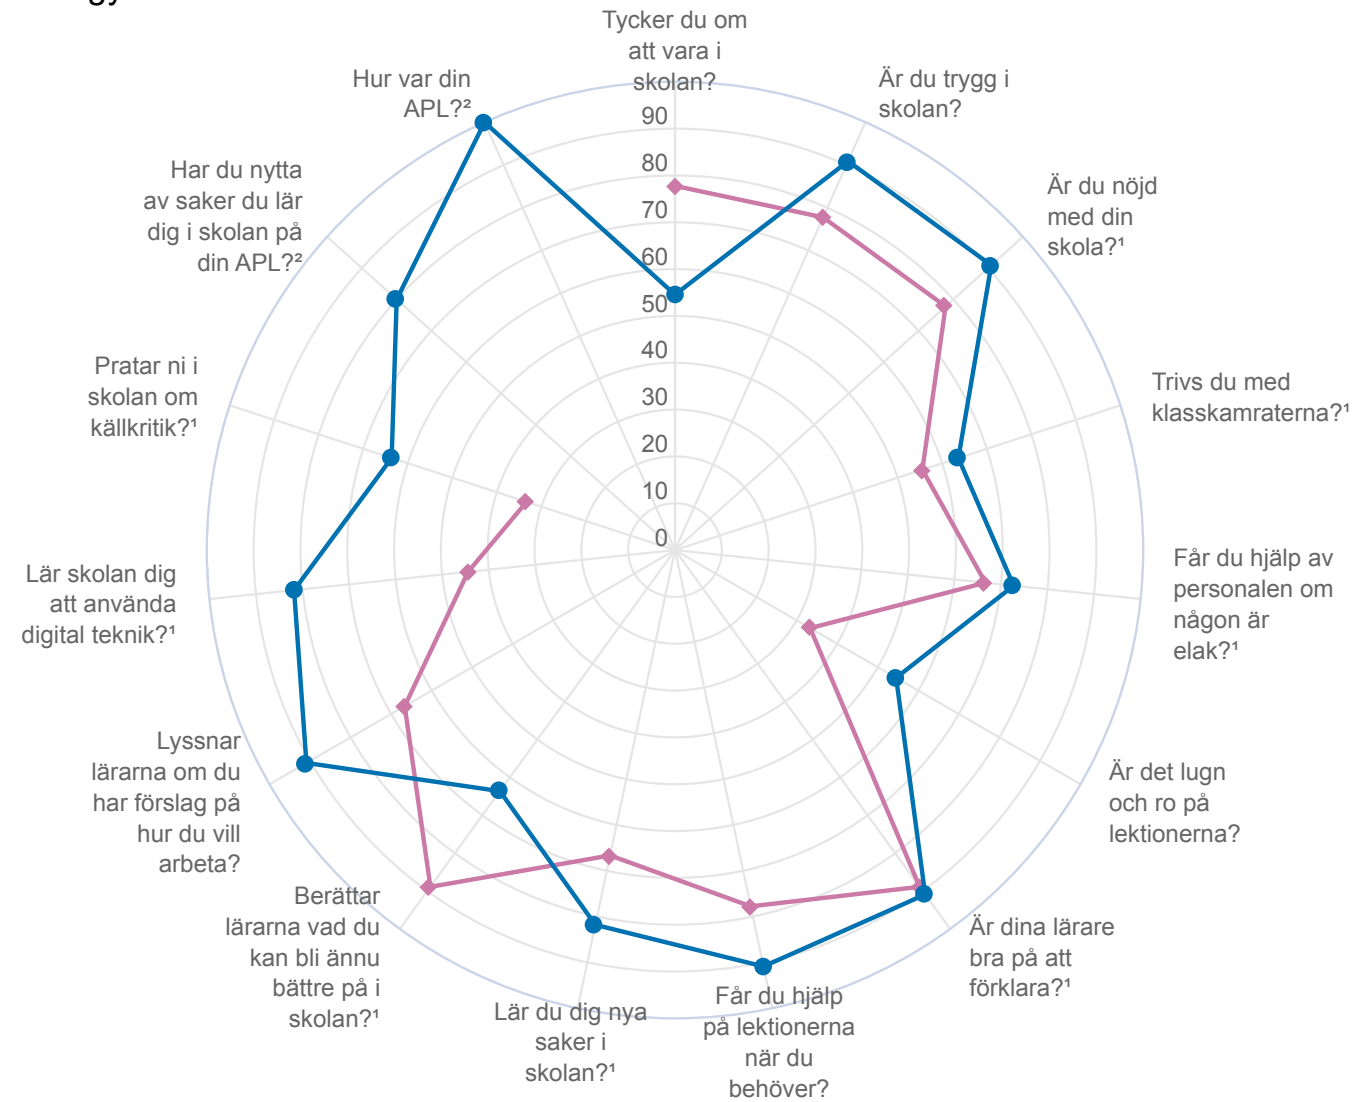

Spindeldiagram - År

Anpassad gymnasieskola

Stockholms transport- och fordonstekniska gymnasium

● 2024   ◆ 2023   ■ 2022

¹Enbart elever som gick NA fick svara på den här frågan.

²Enbart elever som gick NA och som haft APL fick svara på den här frågan.