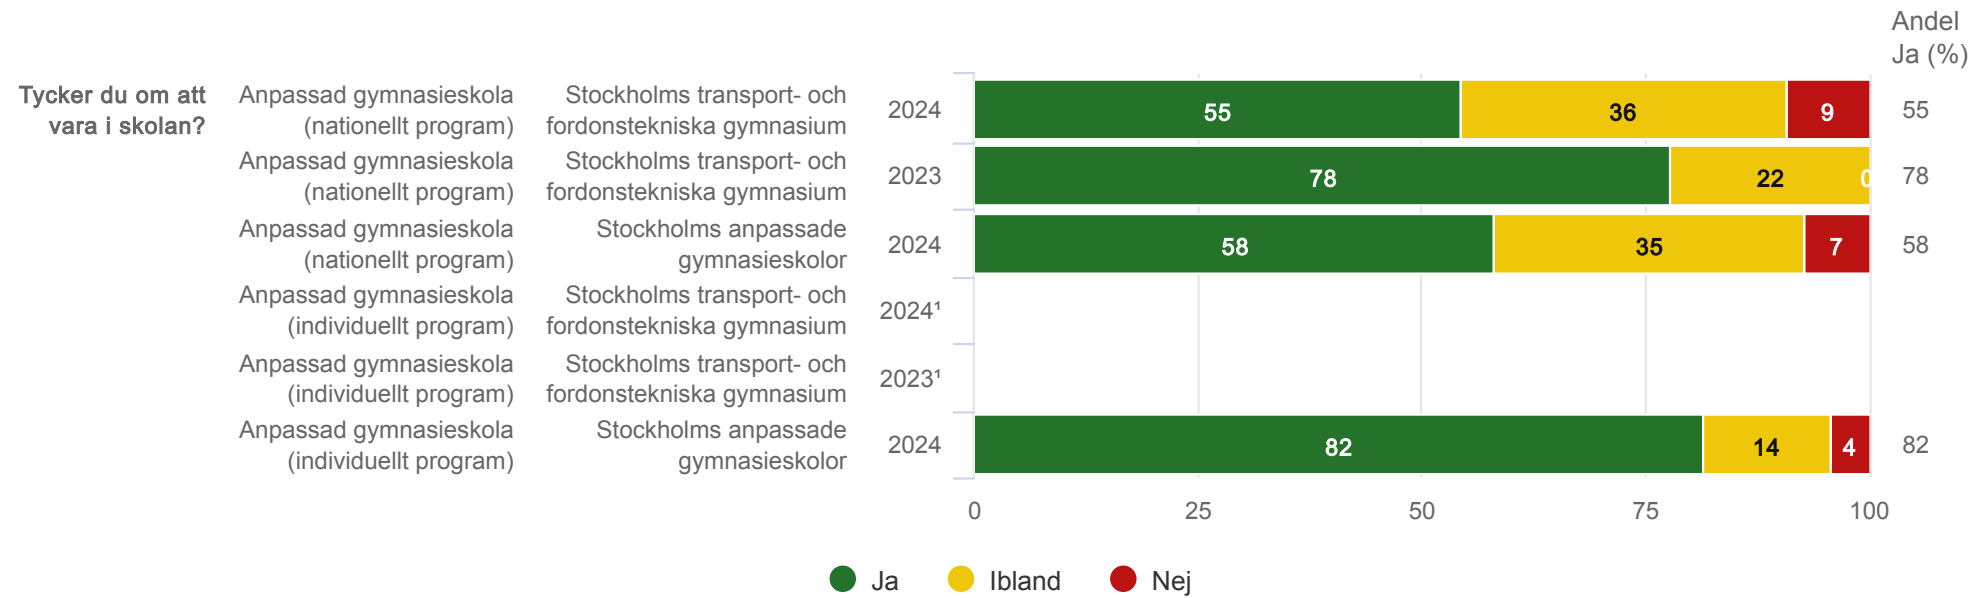

Hur var din APL?¹

Anpassad gymnasieskola

Stockholms transport- och fordonstekniska gymnasium

Resultat per program

Tycker du om att vara i skolan?

Anpassad gymnasieskola

Stockholms transport- och fordonstekniska gymnasium