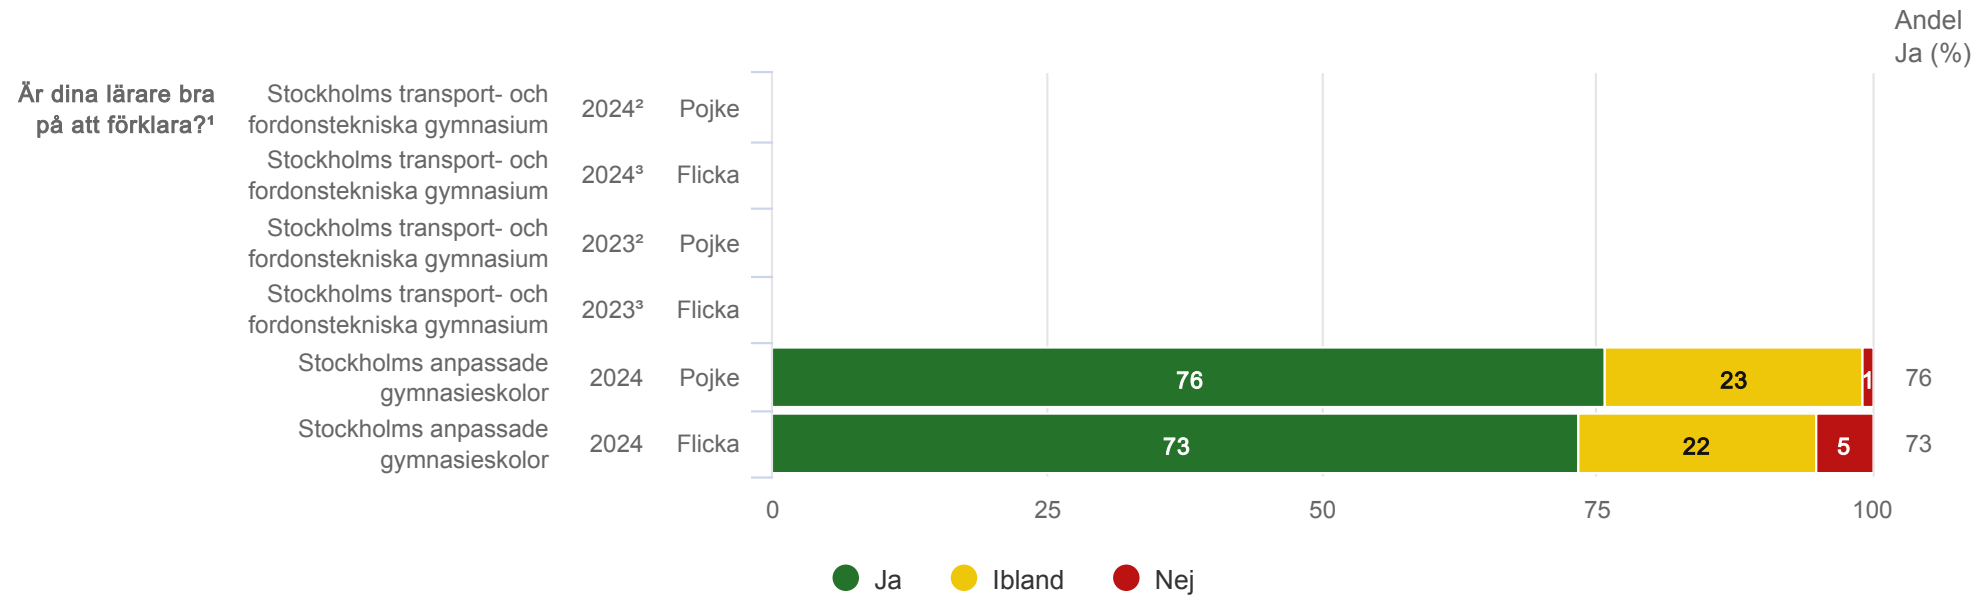

Är det lugn och ro på lektionerna?

Anpassad gymnasieskola

Stockholms transport- och fordonstekniska gymnasium

Är dina lärare bra på att förklara?¹

Anpassad gymnasieskola

Stockholms transport- och fordonstekniska gymnasium