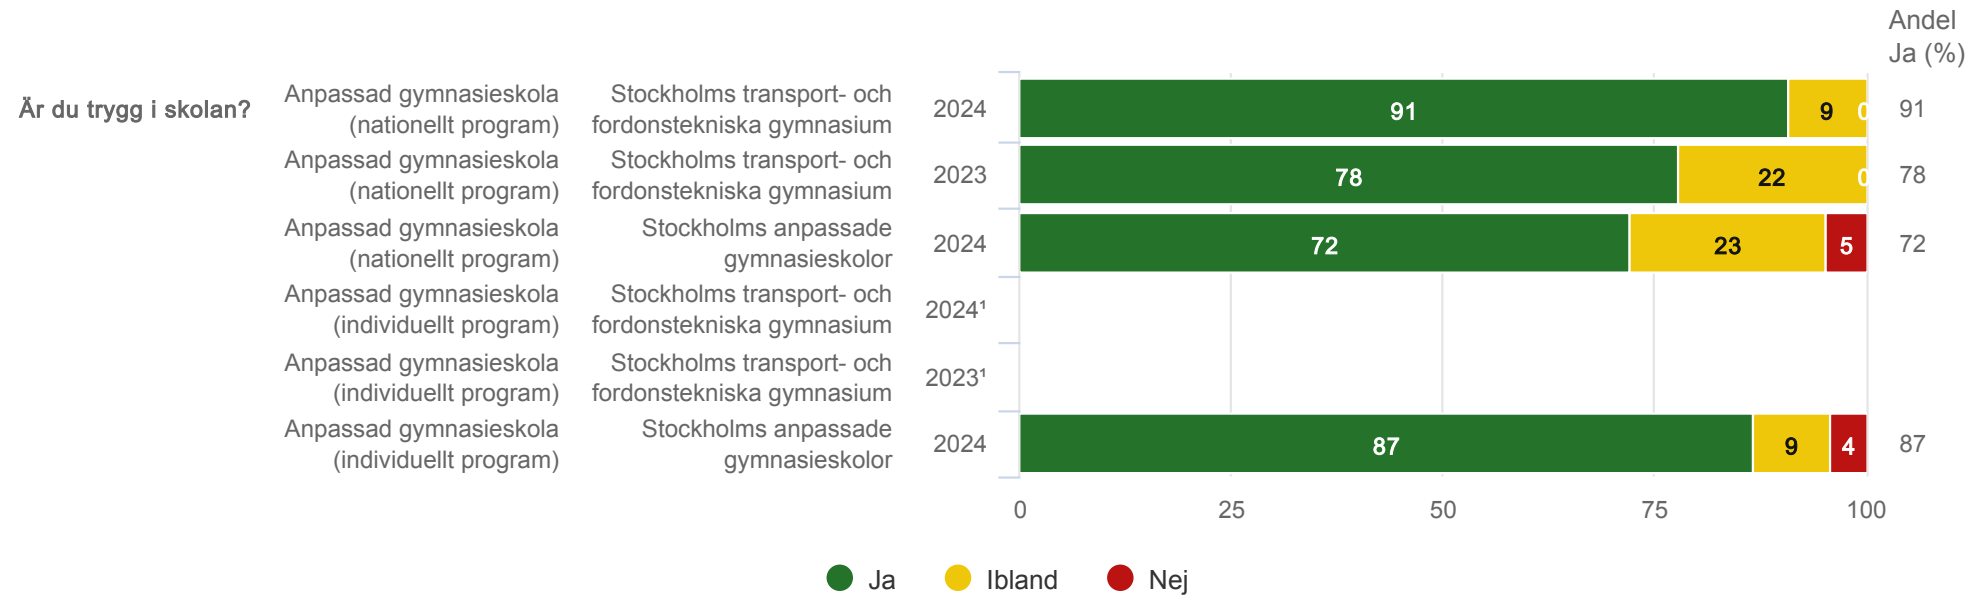

Är du trygg i skolan?

Anpassad gymnasieskola

Stockholms transport- och fordonstekniska gymnasium