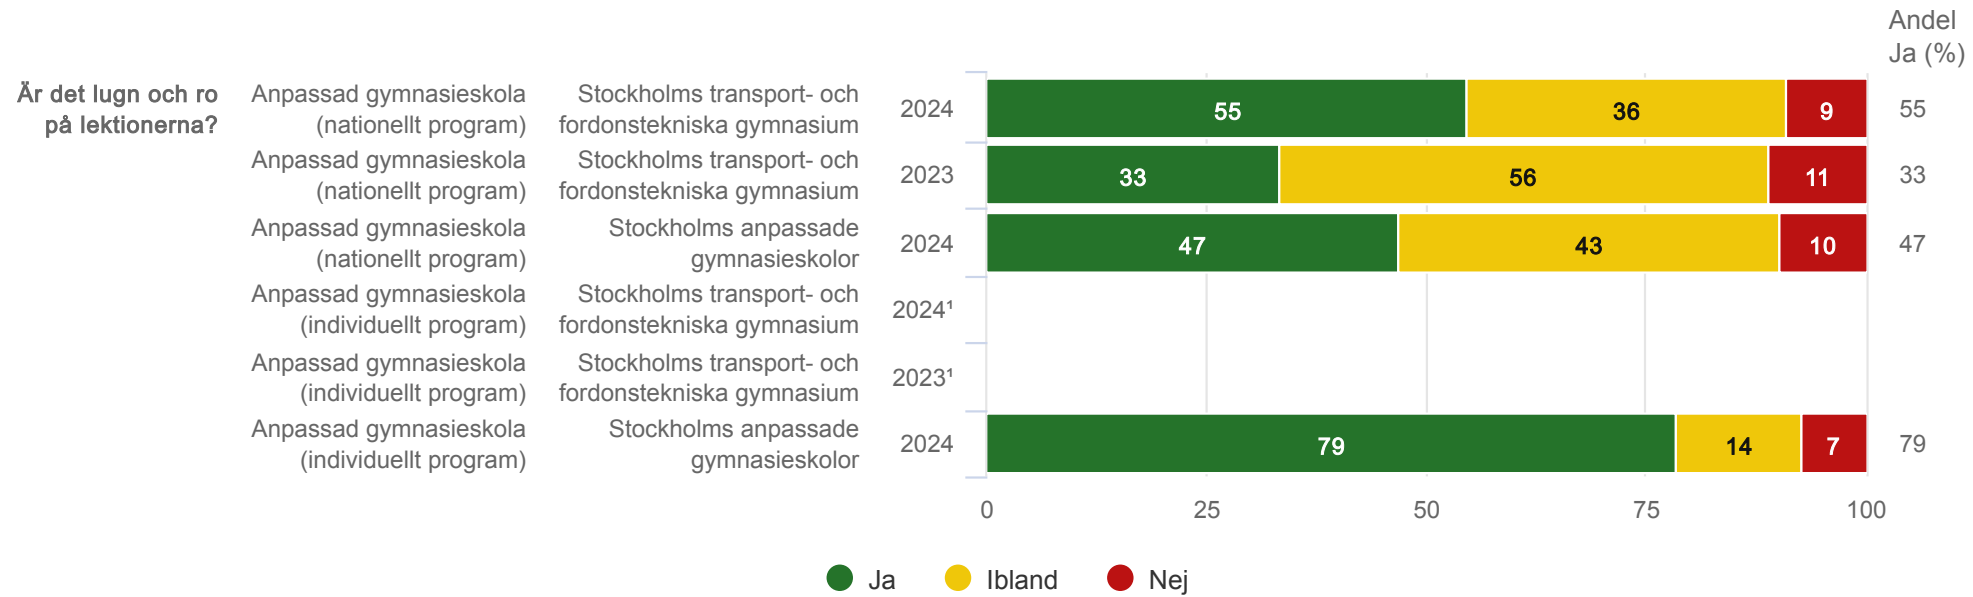

Är du trygg i skolan?

Anpassad gymnasieskola

Stockholms transport- och fordonstekniska gymnasium

Är det lugn och ro på lektionerna?

Anpassad gymnasieskola

Stockholms transport- och fordonstekniska gymnasium