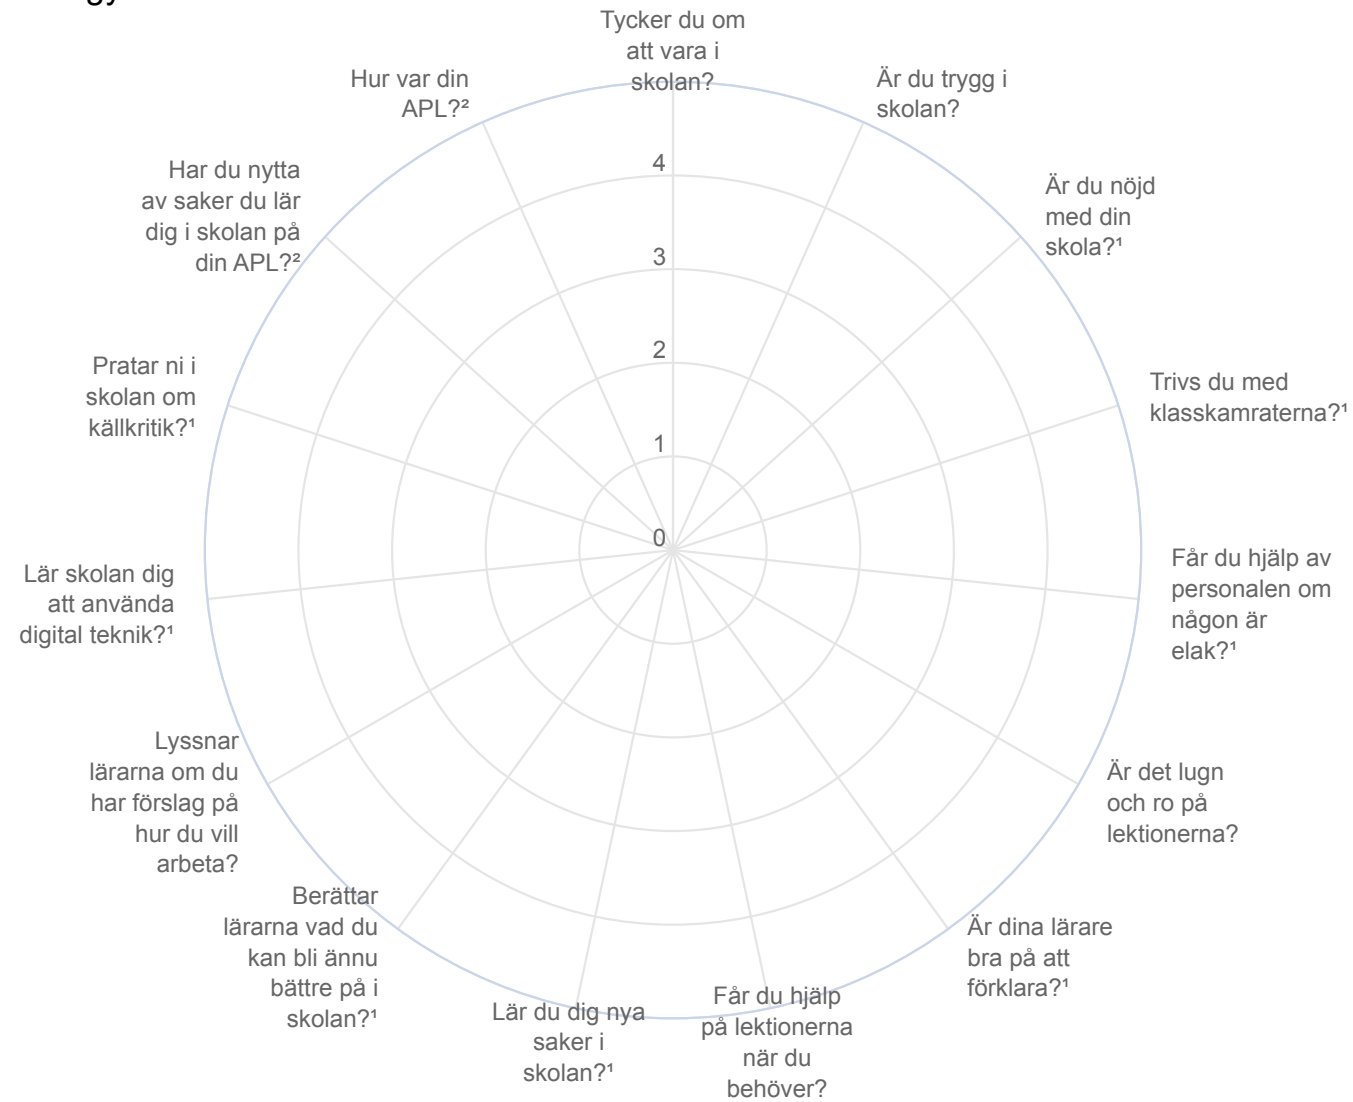

Spindeldiagram - Kön

Anpassad gymnasieskola

Stockholms transport- och fordonstekniska gymnasium