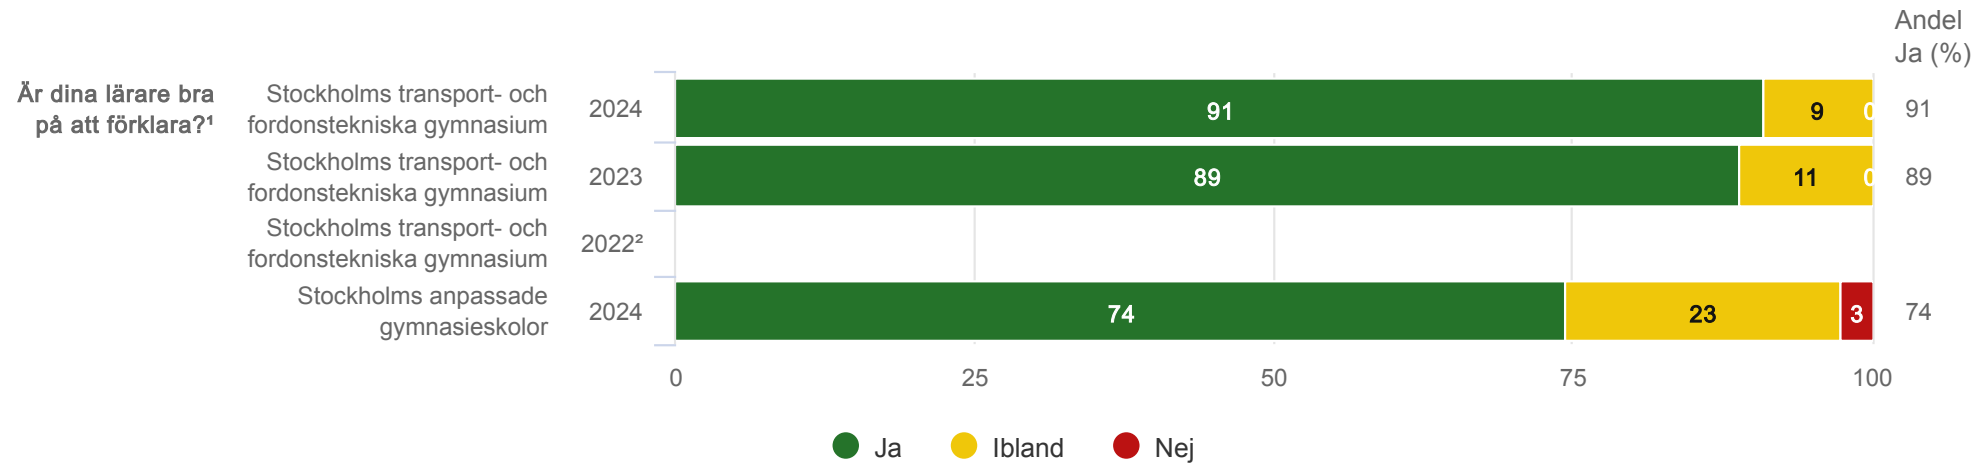

Är dina lärare bra på att förklara?¹

Anpassad gymnasieskola

Stockholms transport- och fordonstekniska gymnasium