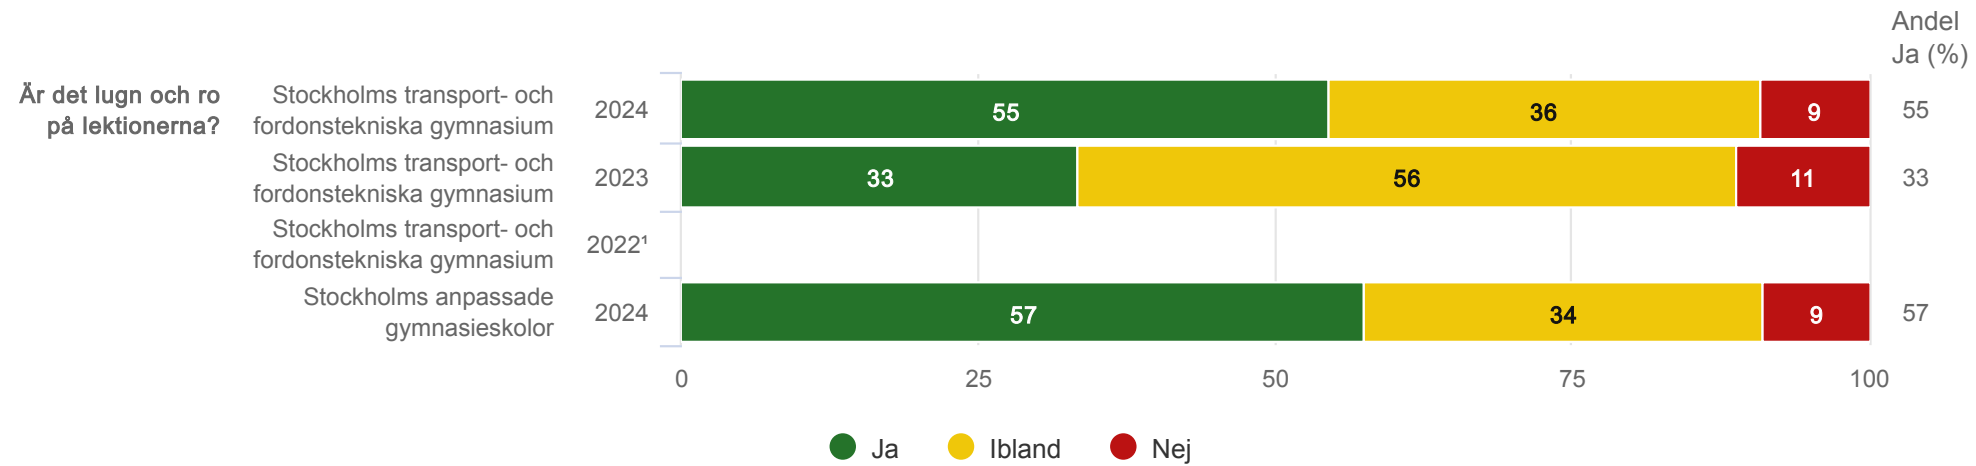

Anpassad gymnasieskola

Stockholms transport- och fordonstekniska gymnasium

Är det lugn och ro på lektionerna?

Anpassad gymnasieskola

Stockholms transport- och fordonstekniska gymnasium

Är dina lärare bra på att förklara?¹