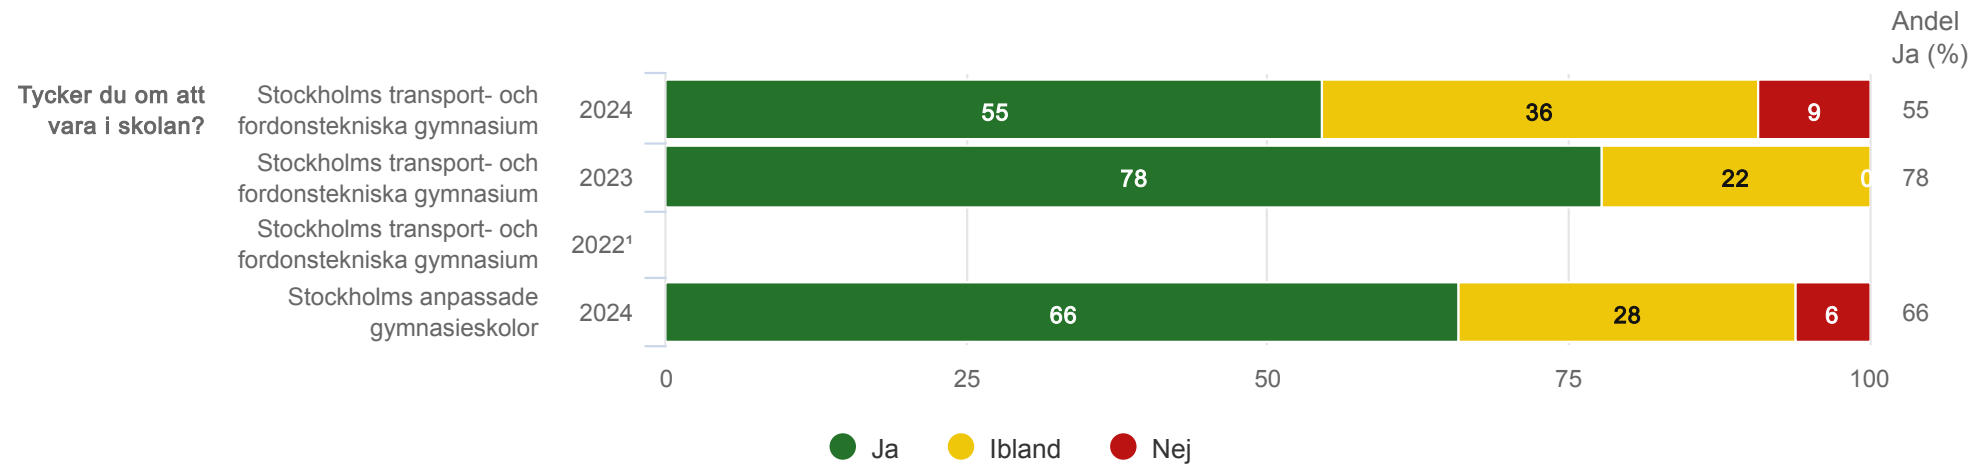

Tycker du om att vara i skolan?

Anpassad gymnasieskola

Stockholms transport- och fordonstekniska gymnasium