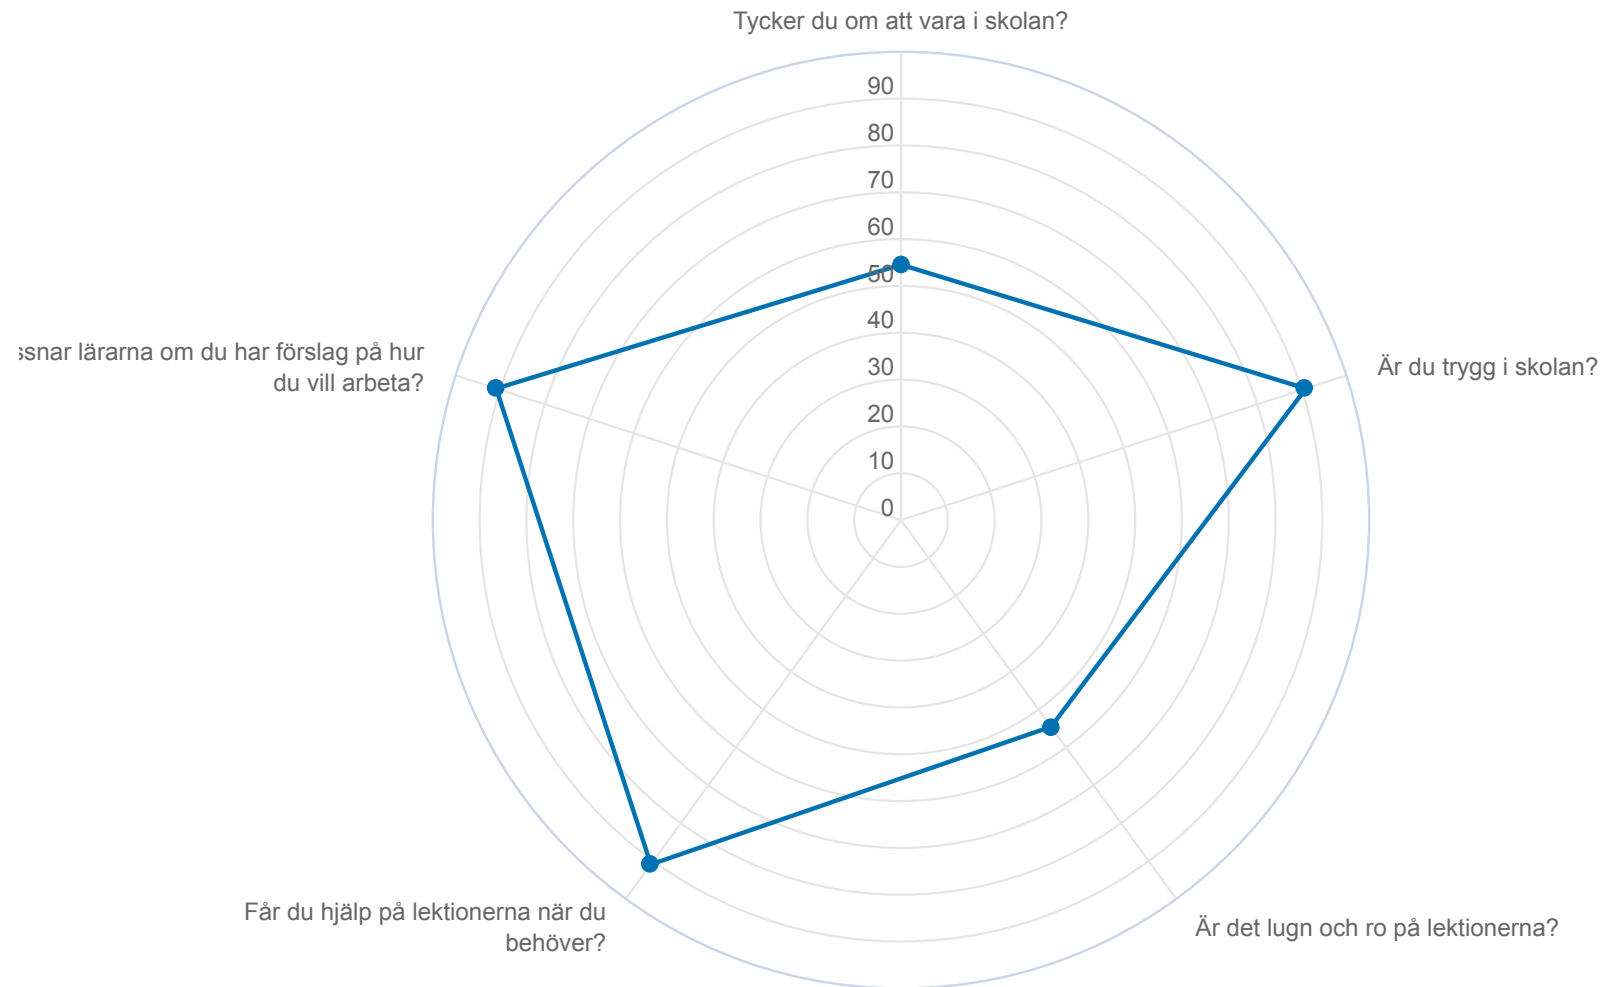

Spindeldiagram - Kön

Anpassad gymnasieskola

Stockholms transport- och fordonstekniska gymnasium

Spindeldiagram - Program

Anpassad gymnasieskola

Stockholms transport- och fordonstekniska gymnasium

Resultat per fråga över tid