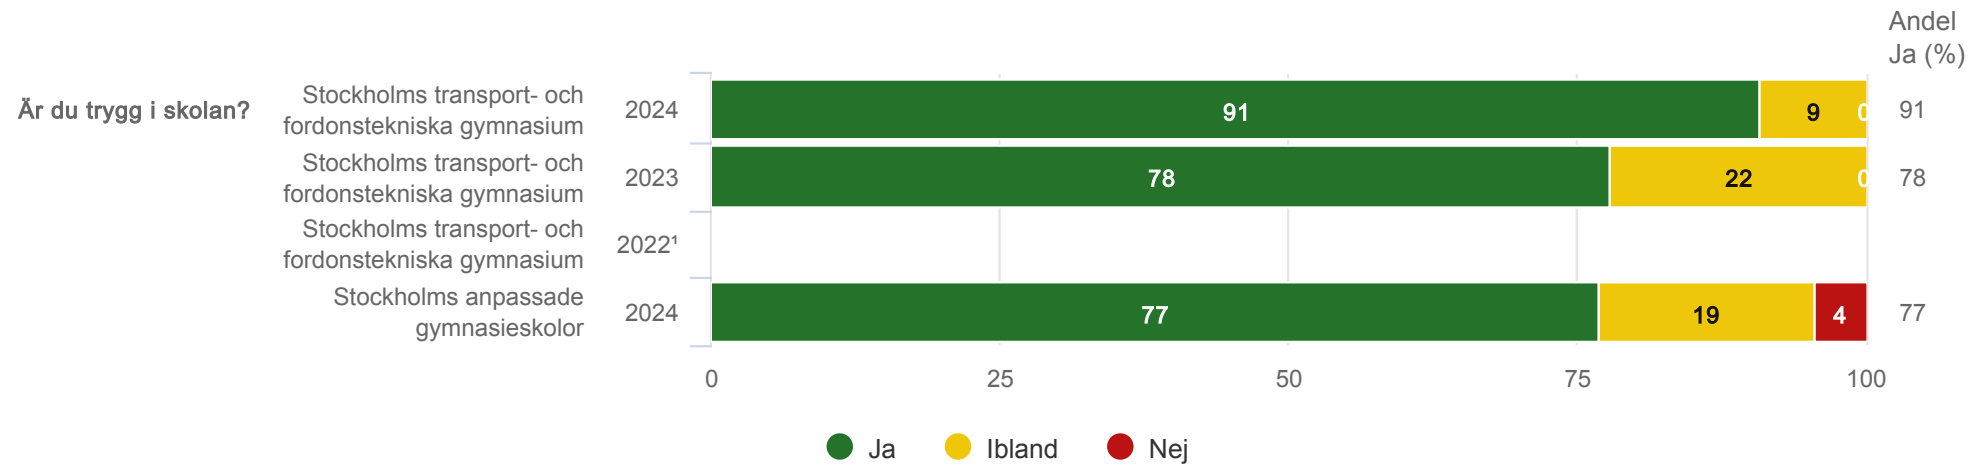

Spindeldiagram - Kön

Anpassad gymnasieskola

Stockholms transport- och fordonstekniska gymnasium

Spindeldiagram - Program

Anpassad gymnasieskola

Stockholms transport- och fordonstekniska gymnasium

Resultat per fråga över tid

Tycker du om att vara i skolan?

Anpassad gymnasieskola

Stockholms transport- och fordonstekniska gymnasium

Är du trygg i skolan?

Anpassad gymnasieskola

Stockholms transport- och fordonstekniska gymnasium

Är du nöjd med din skola?¹