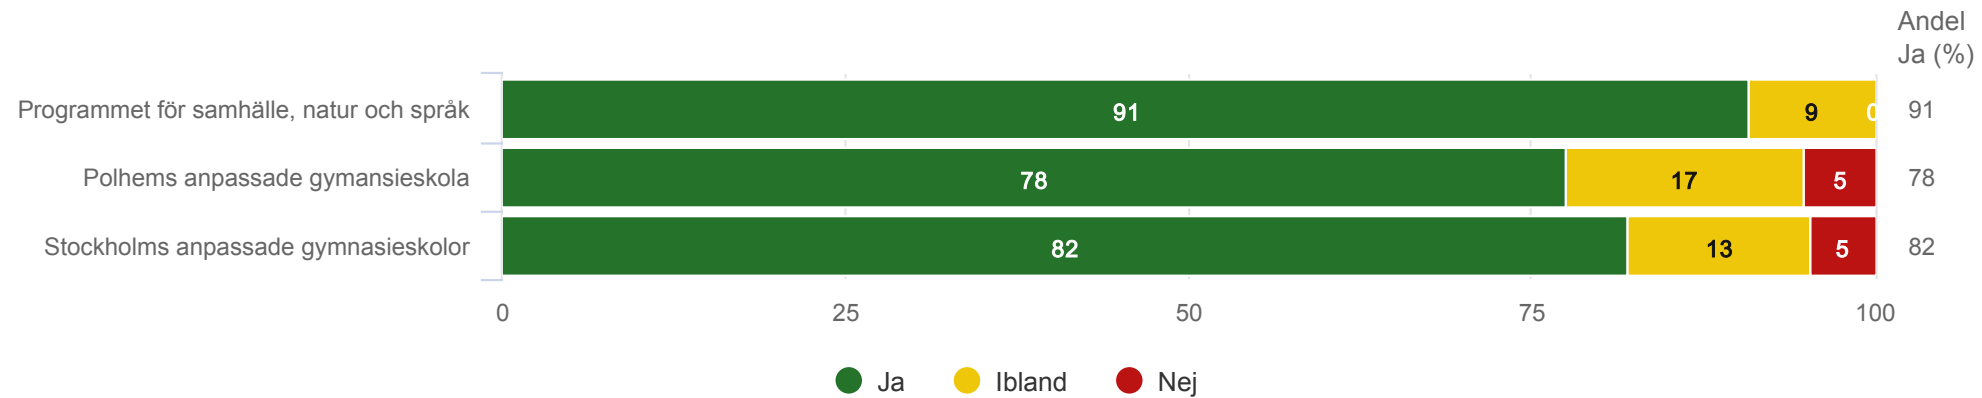

Lär skolan dig att använda digital teknik?¹

Anpassad gymnasieskola nationellt program

Polhems anpassade gymnasieskola - Programmet för samhälle, natur och språk