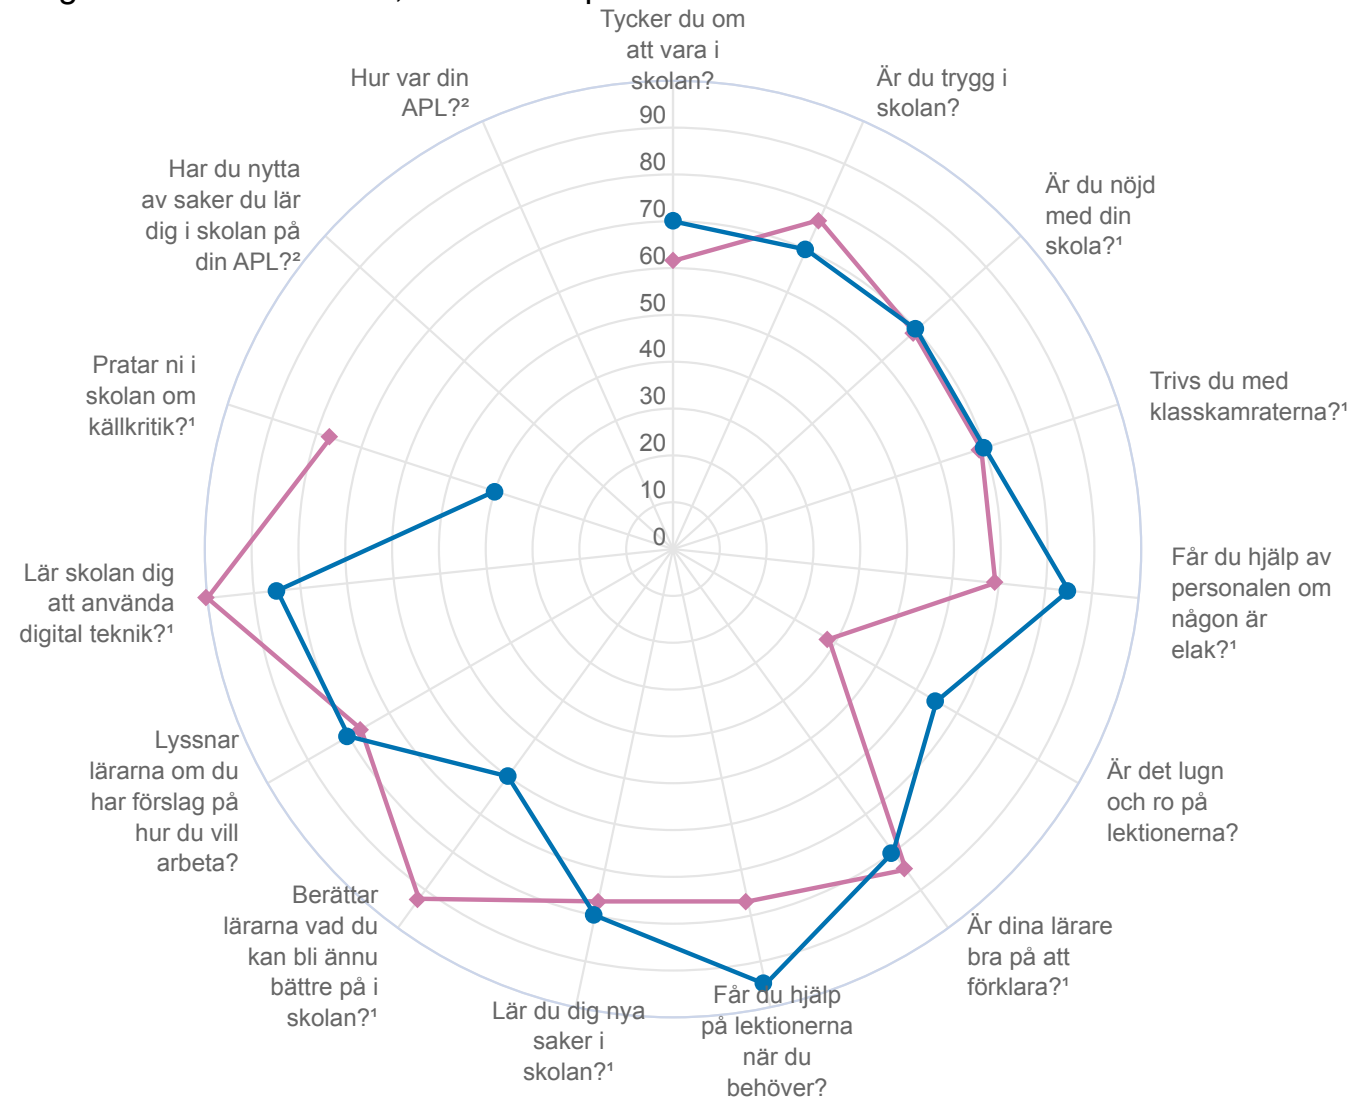

Spindeldiagram - År

Anpassad gymnasieskola nationellt program

Polhems anpassade gymnasieskola - Programmet för samhälle, natur och språk

● Anpassad gymnasieskola (nationellt program), Programmet för samhälle, natur och språk, 2024, Alla

¹Enbart elever som gick NA fick svara på den här frågan.

²Enbart elever som gick NA och som haft APL fick svara på den här frågan.

Spindeldiagram - Kön

Anpassad gymnasieskola nationellt program

Polhems anpassade gymnasieskola - Programmet för samhälle, natur och språk