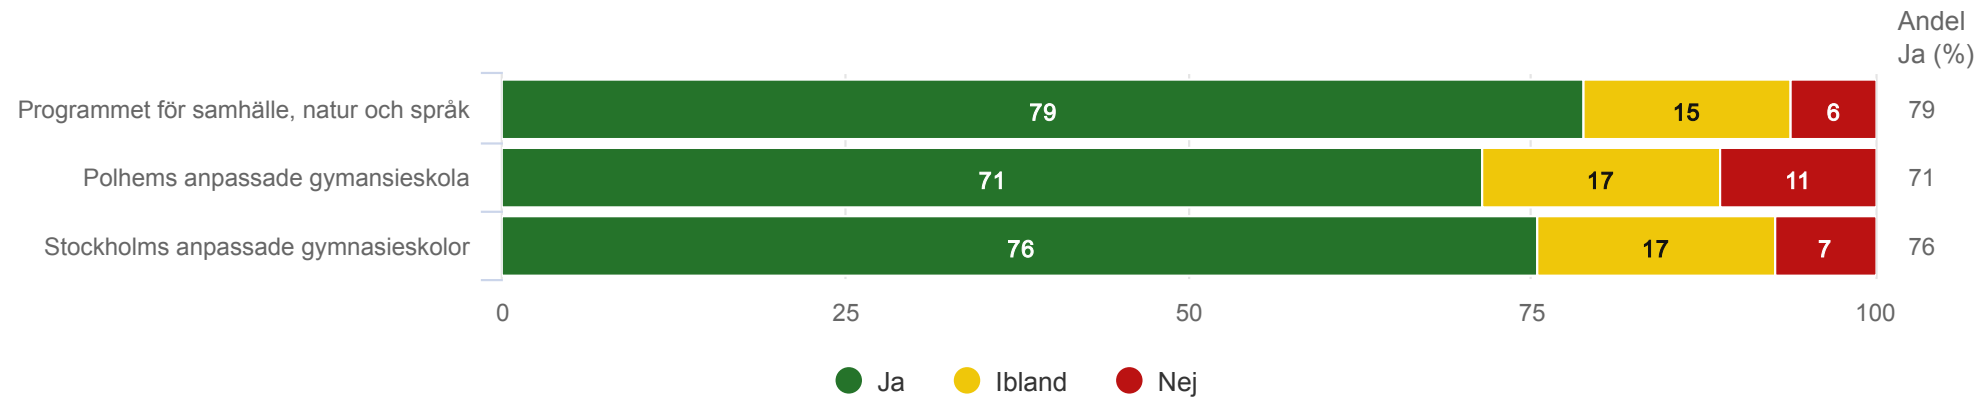

Får du hjälp av personalen om någon är elak?¹

Anpassad gymnasieskola nationellt program

Polhems anpassade gymnasieskola - Programmet för samhälle, natur och språk