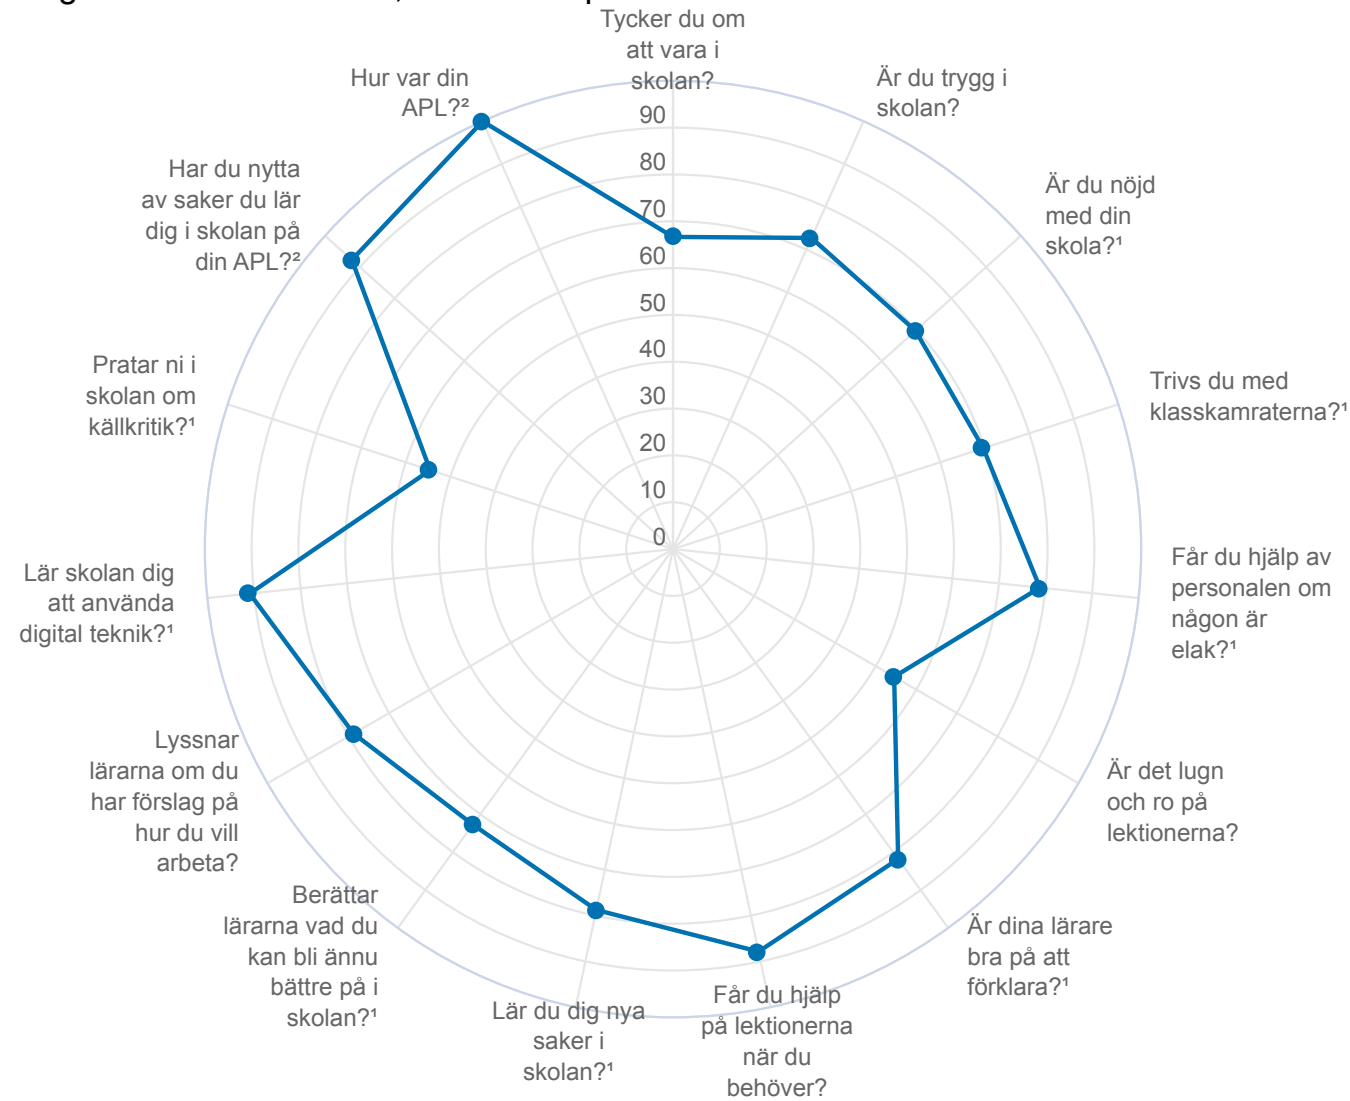

Spindeldiagram - År

Anpassad gymnasieskola nationellt program

Polhems anpassade gymnasieskola - Programmet för samhälle, natur och språk

● Anpassad gymnasieskola (nationellt program), Programmet för samhälle, natur och språk, 2024, Alla

¹Enbart elever som gick NA fick svara på den här frågan.

²Enbart elever som gick NA och som haft APL fick svara på den här frågan.