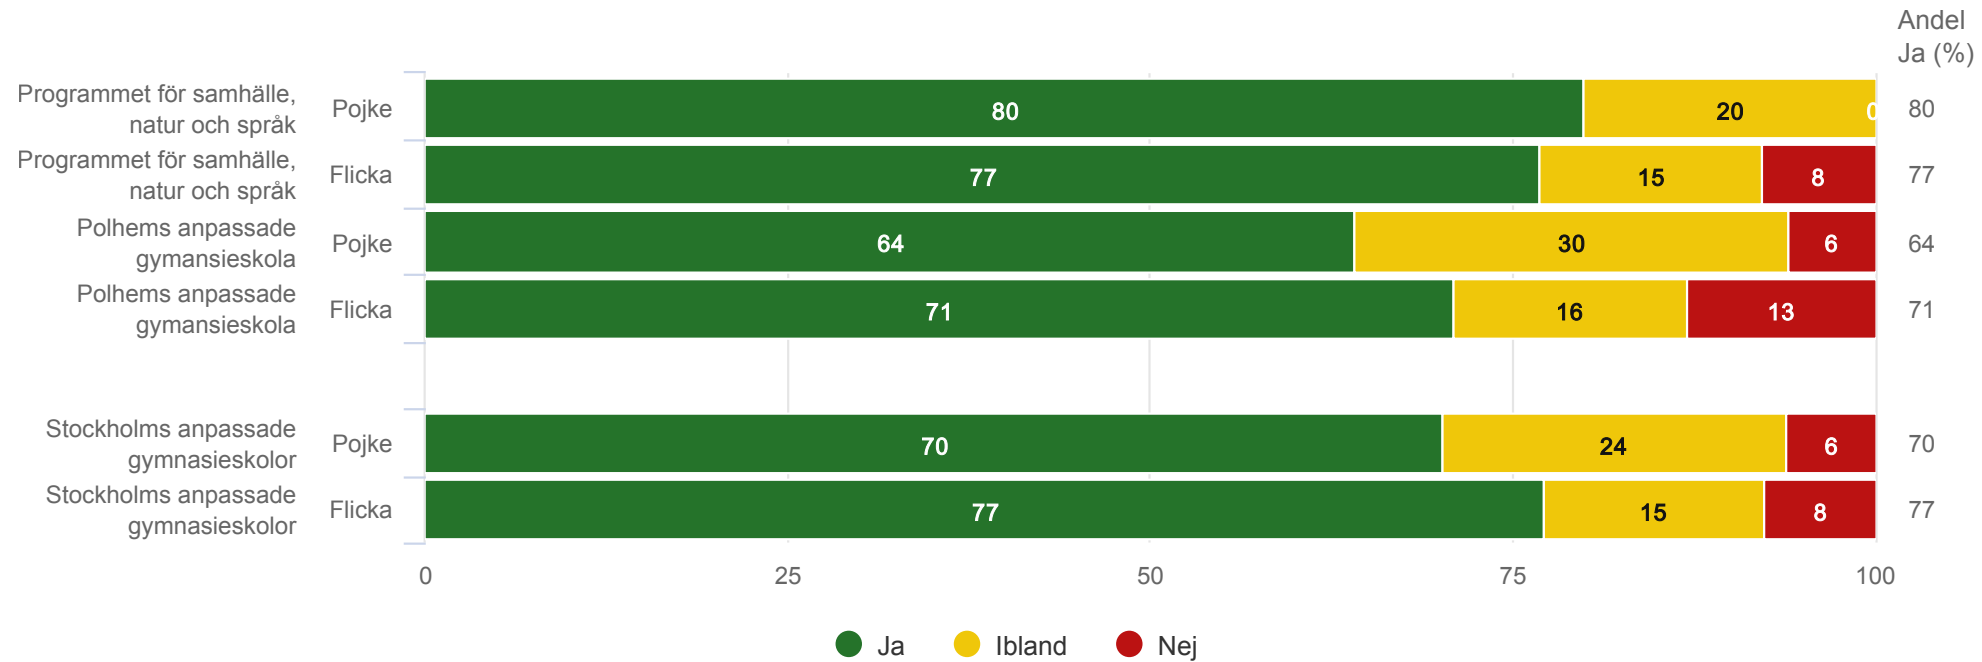

Lyssnar lärarna om du har förslag på hur du vill arbeta?

Anpassad gymnasieskola nationellt program

Polhems anpassade gymnasieskola - Programmet för samhälle, natur och språk