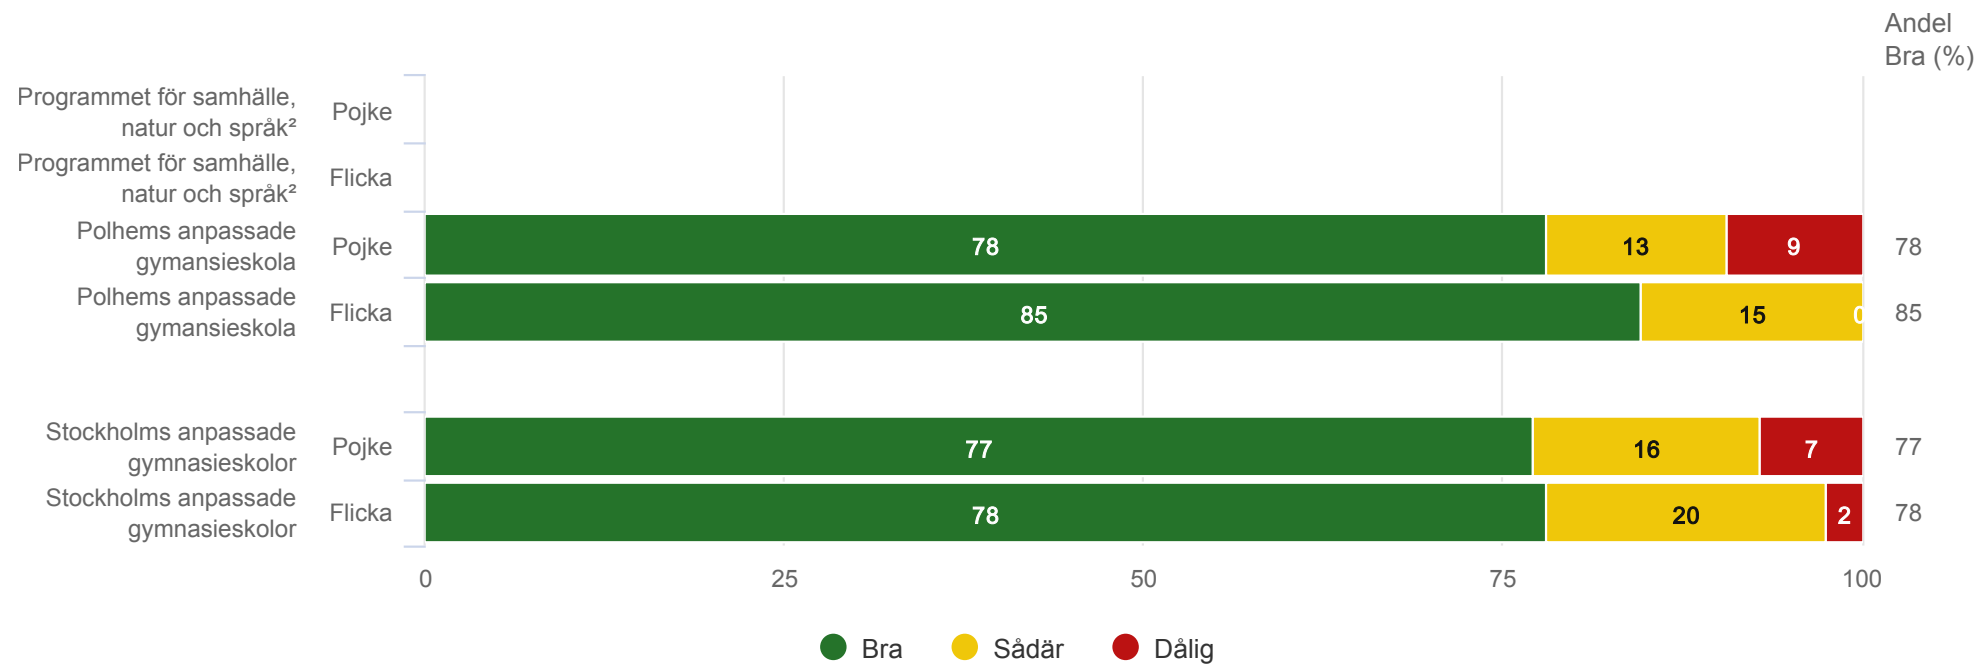

Polhems anpassade gymnasieskola - Programmet för samhälle, natur och språk

Resultat per program

Tycker du om att vara i skolan?

Anpassad gymnasieskola nationellt program

Polhems anpassade gymnasieskola - Programmet för samhälle, natur och språk