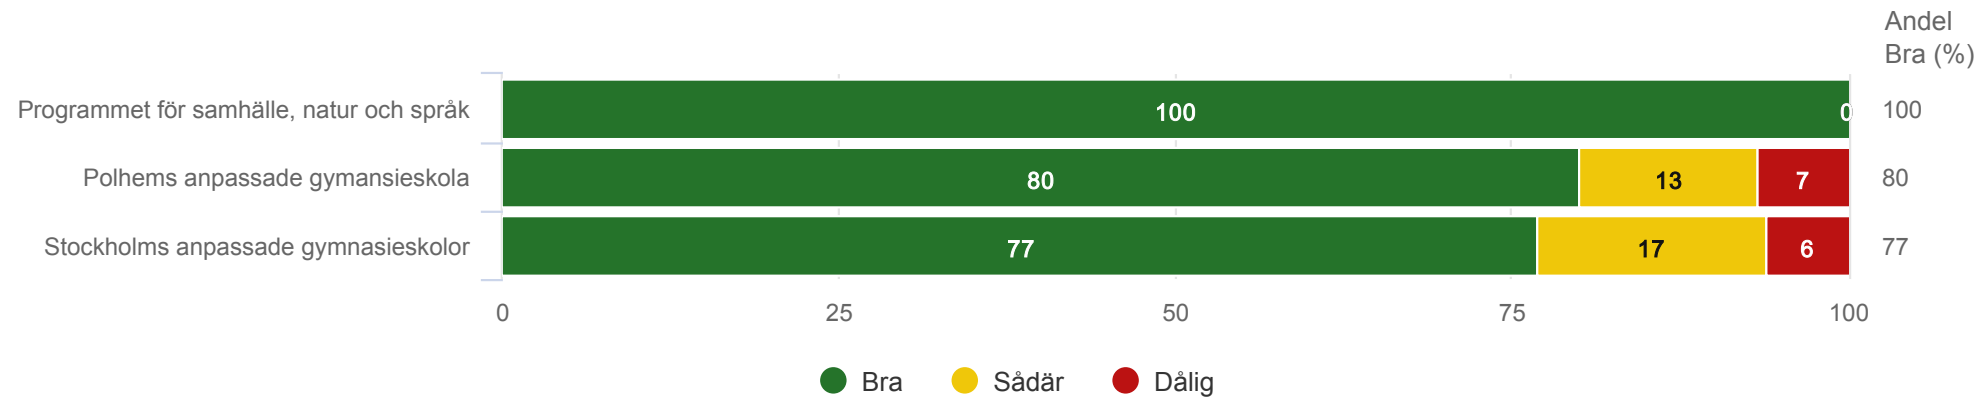

Hur var din APL?¹

Anpassad gymnasieskola nationellt program

Polhems anpassade gymnasieskola - Programmet för samhälle, natur och språk