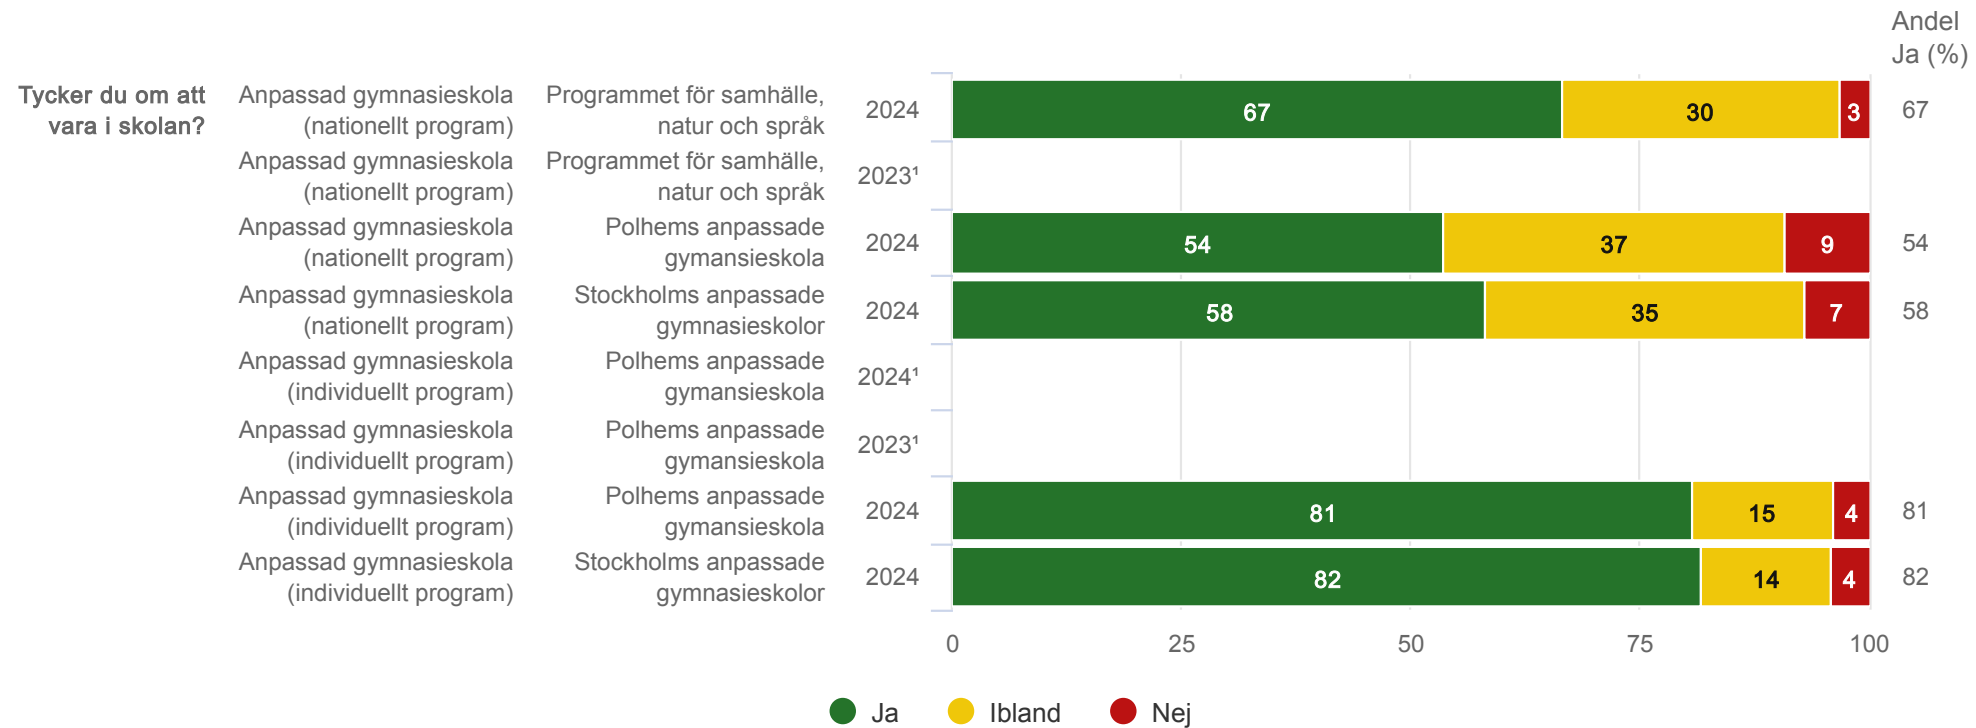

Polhems anpassade gymnasieskola - Programmet för samhälle, natur och språk

Resultat per program

Tycker du om att vara i skolan?

Anpassad gymnasieskola nationellt program

Polhems anpassade gymnasieskola - Programmet för samhälle, natur och språk