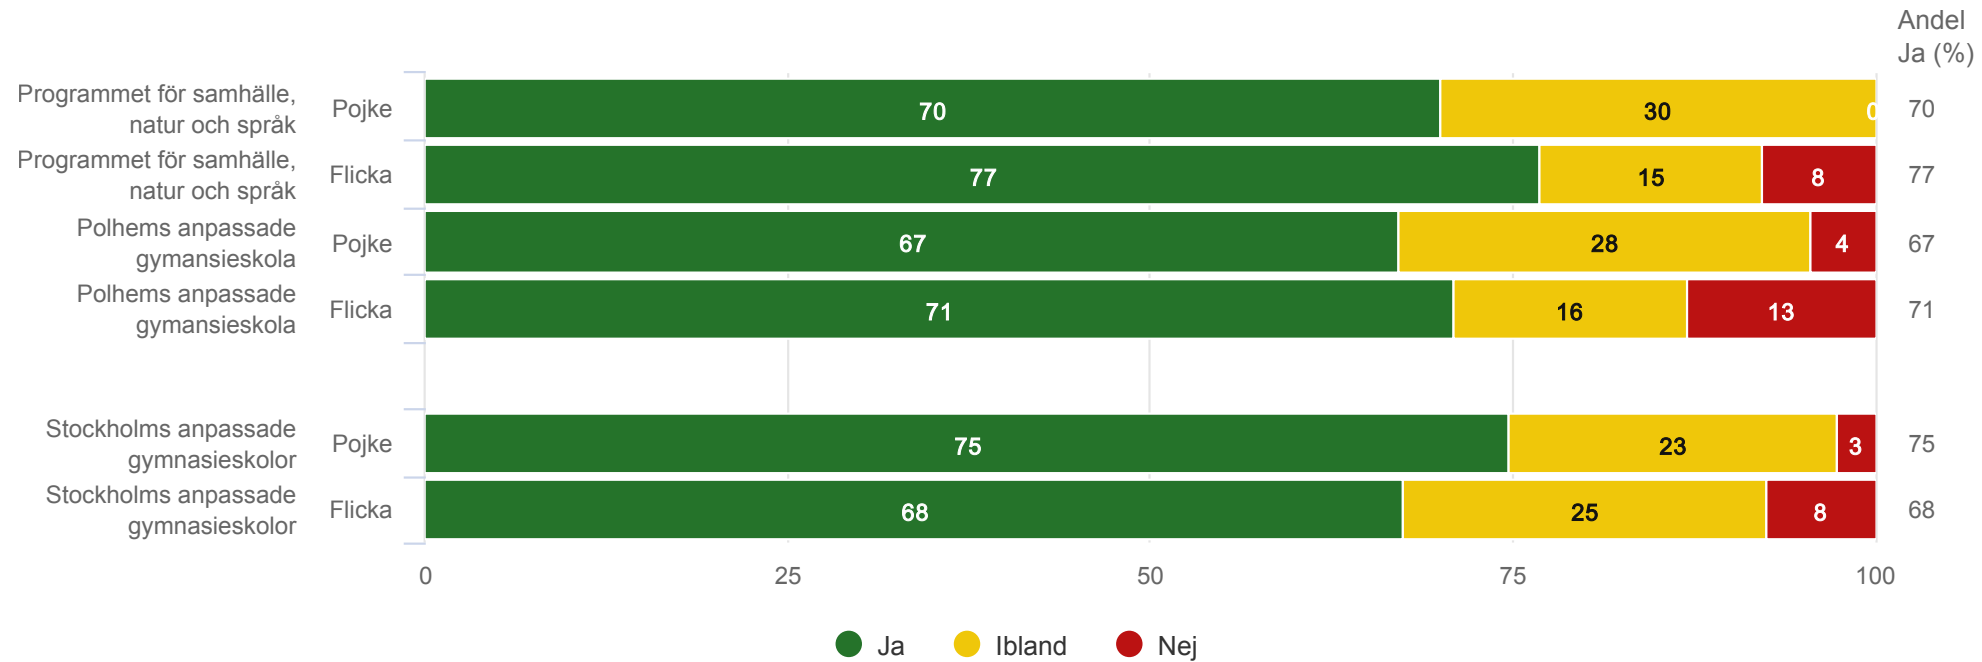

Är du trygg i skolan?

Anpassad gymnasieskola nationellt program

Polhems anpassade gymnasieskola - Programmet för samhälle, natur och språk