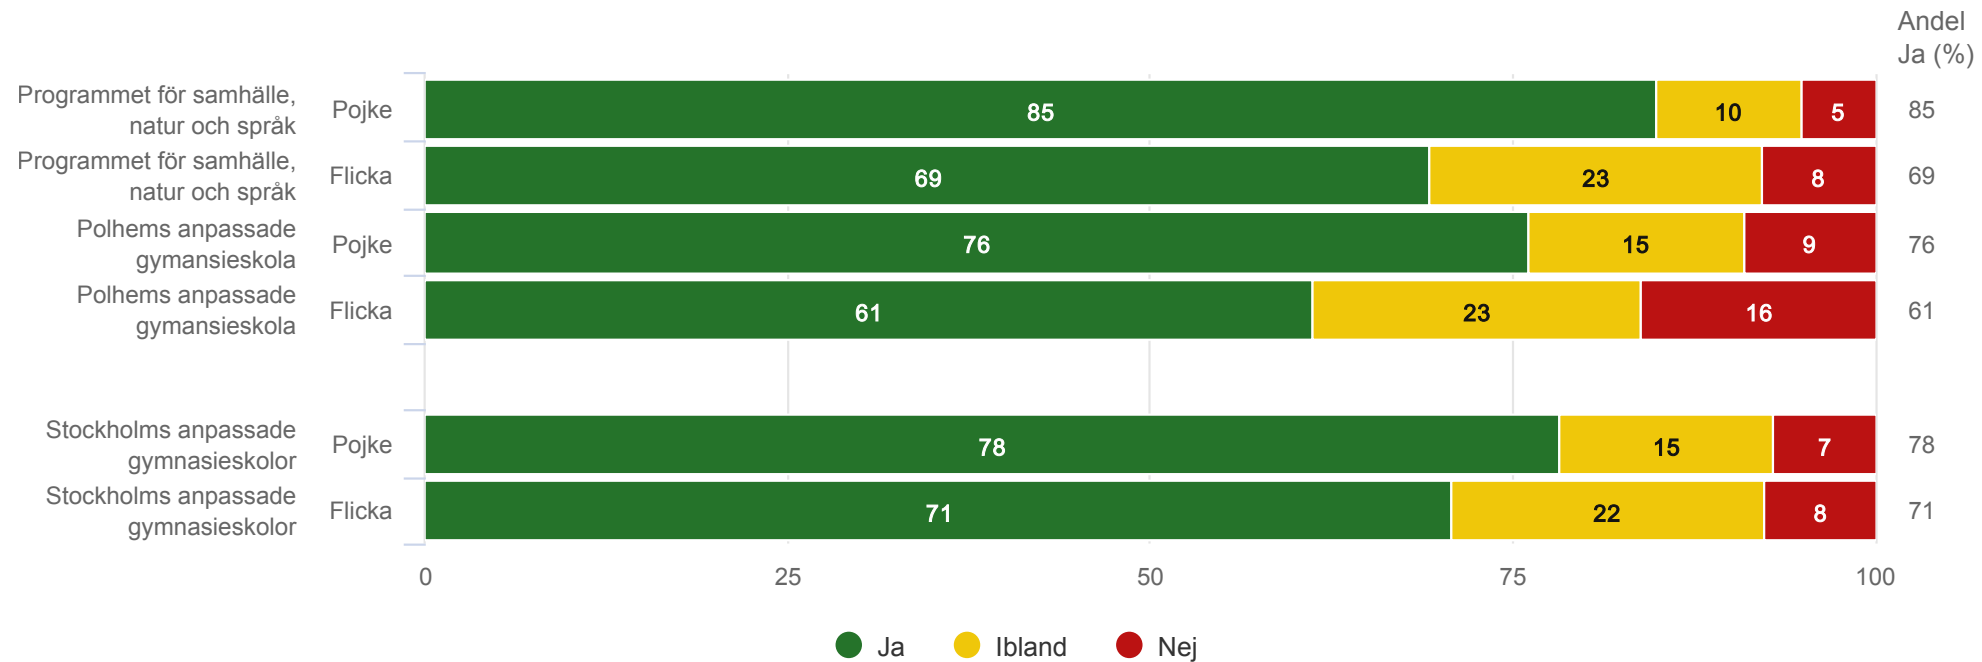

Får du hjälp av personalen om någon är elak?¹

Anpassad gymnasieskola nationellt program

Polhems anpassade gymnasieskola - Programmet för samhälle, natur och språk