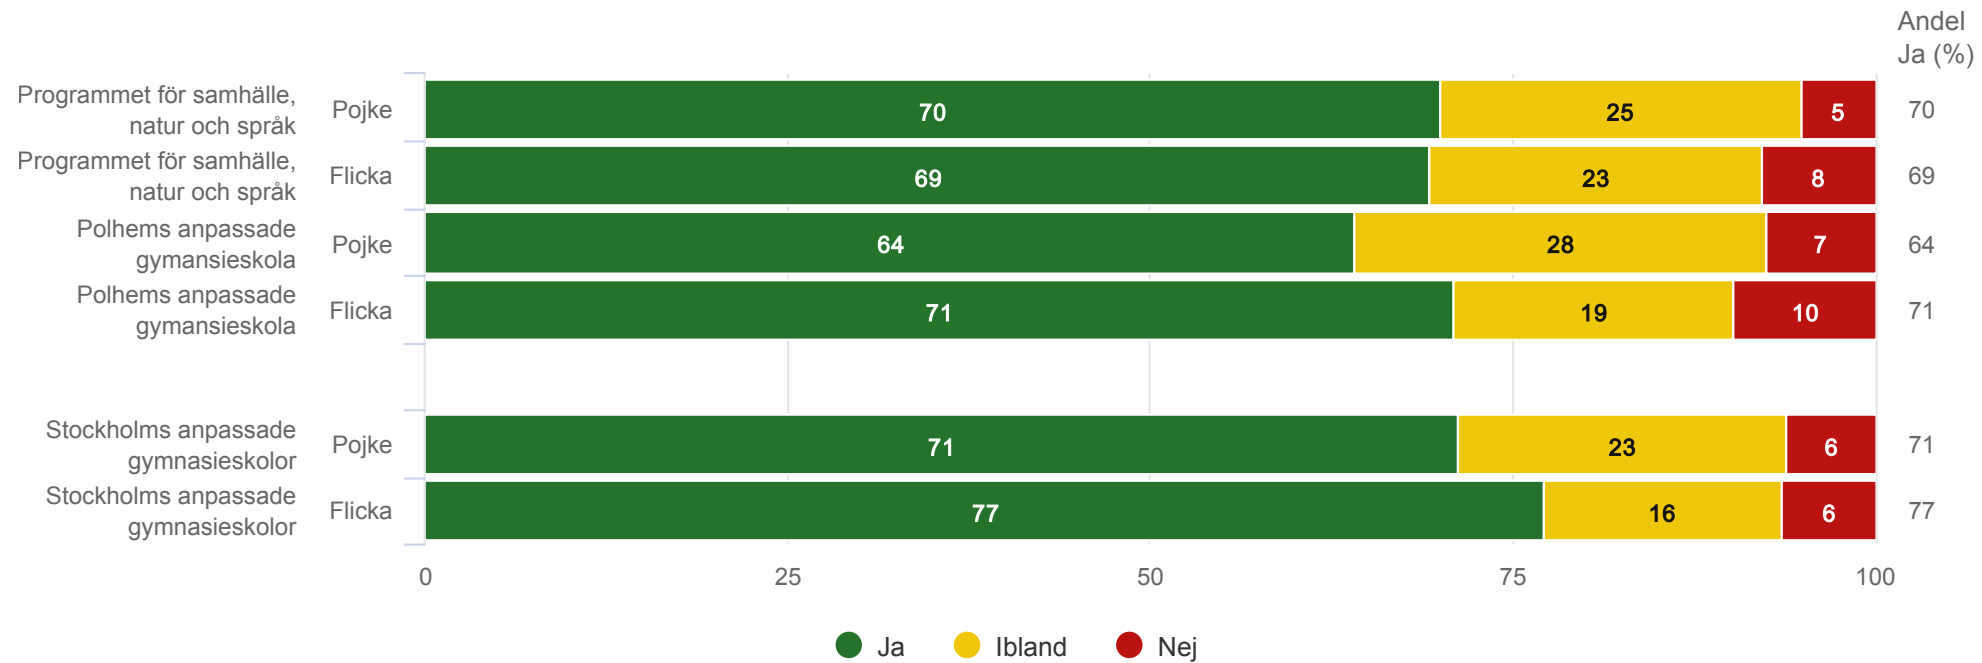

Är du nöjd med din skola?¹

Anpassad gymnasieskola nationellt program

Polhems anpassade gymnasieskola - Programmet för samhälle, natur och språk