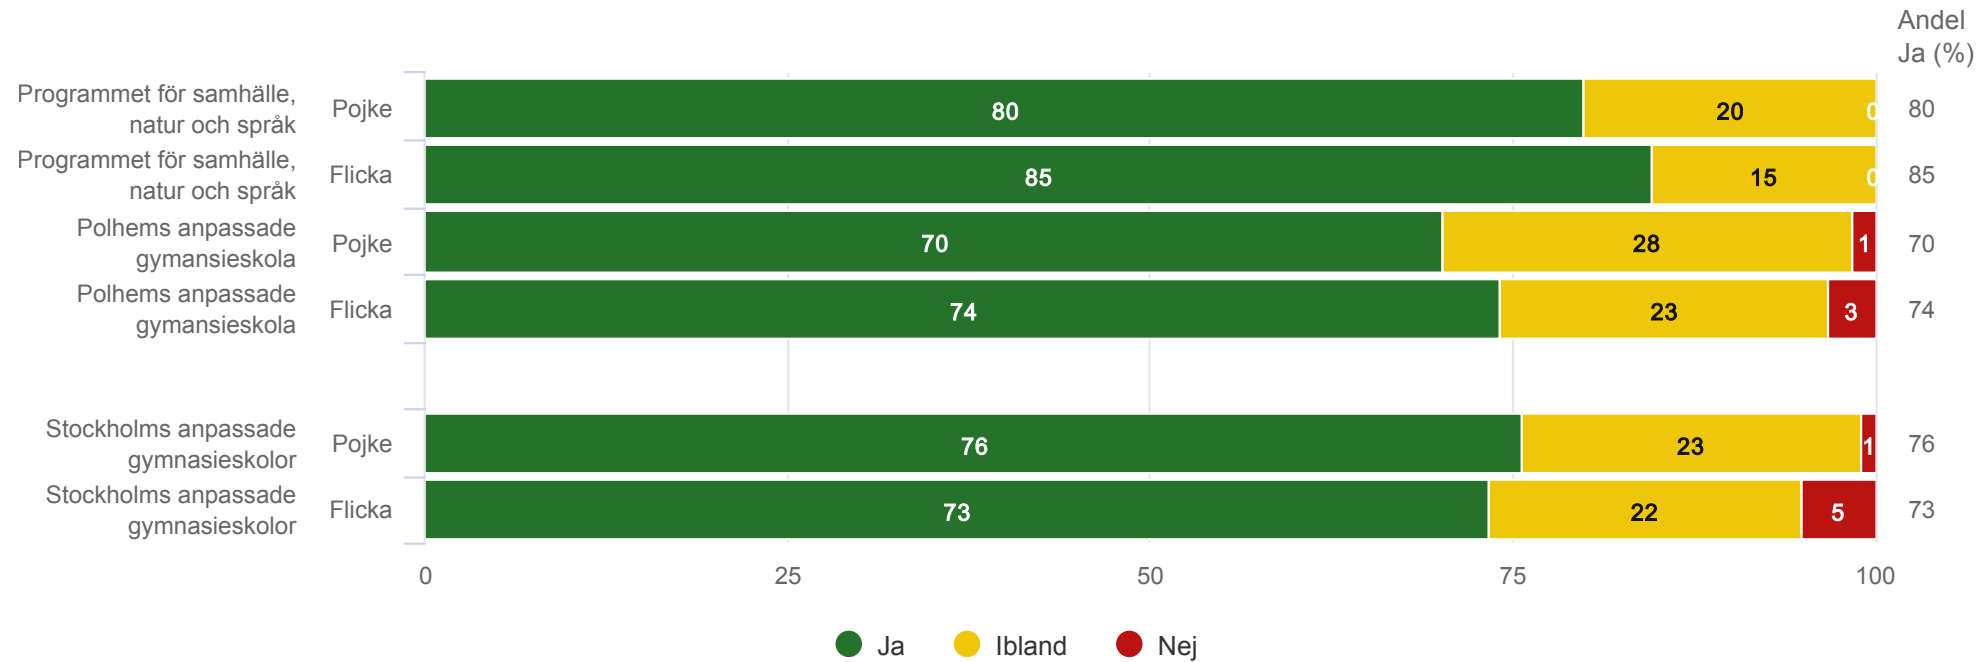

Är dina lärare bra på att förklara?¹

Anpassad gymnasieskola nationellt program

Polhems anpassade gymnasieskola - Programmet för samhälle, natur och språk