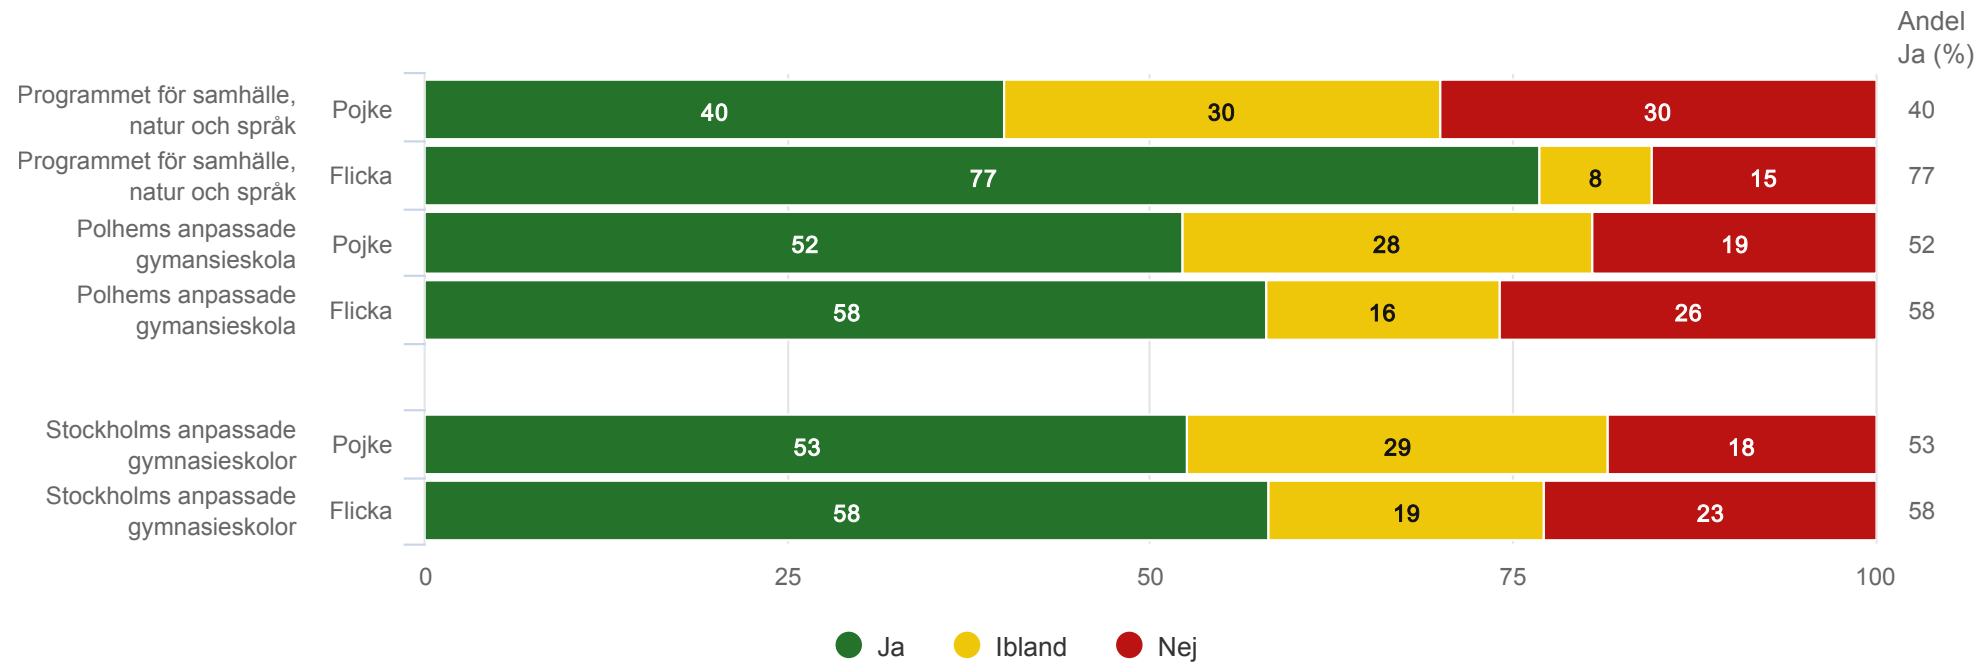

Pratar ni i skolan om källkritik?¹

Anpassad gymnasieskola nationellt program

Polhems anpassade gymnasieskola - Programmet för samhälle, natur och språk