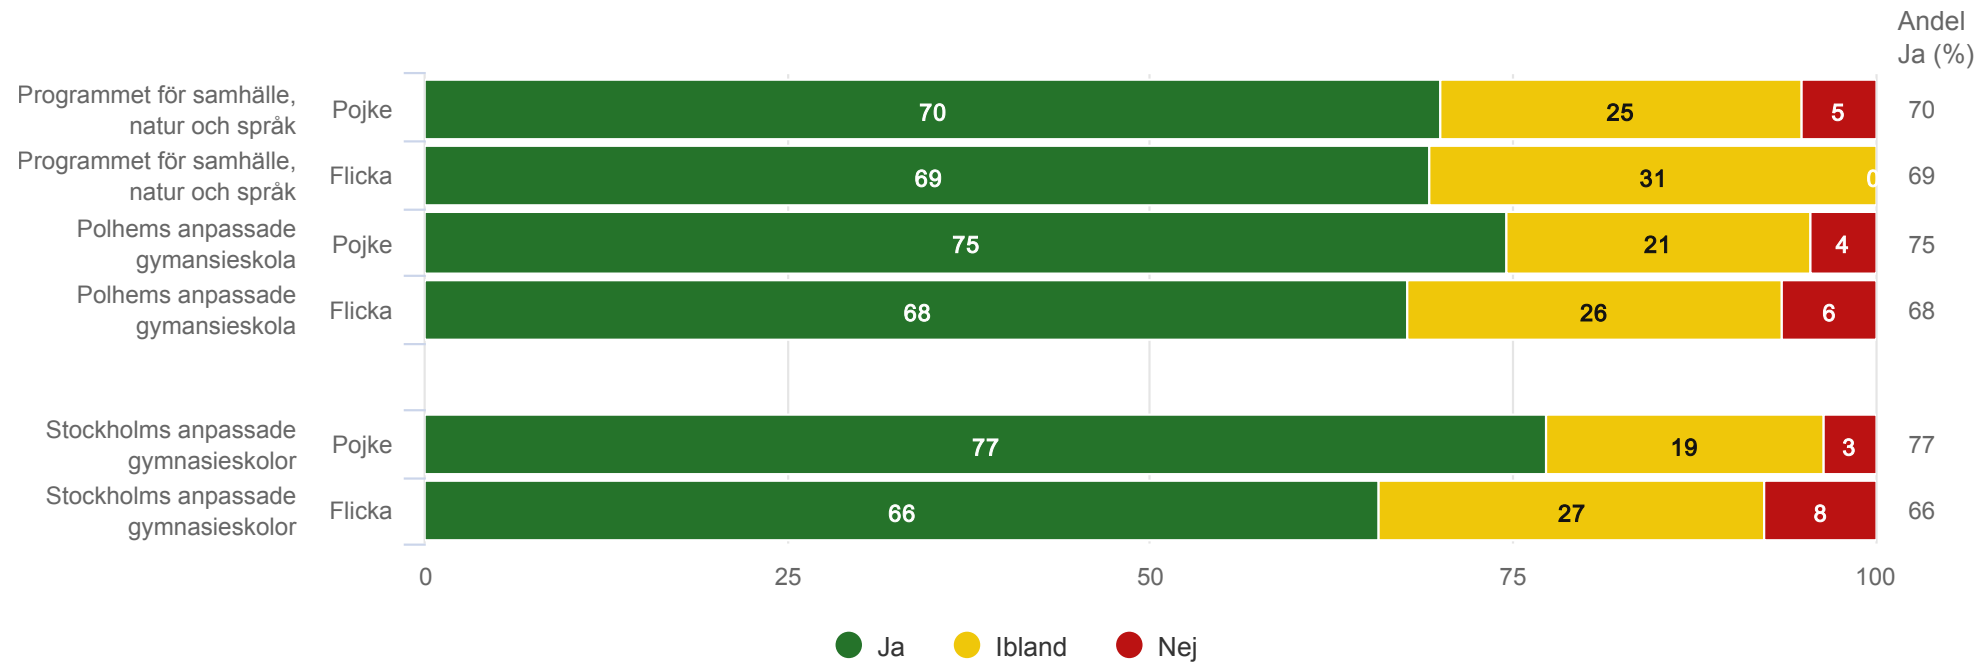

Trivs du med klasskamraterna?¹

Anpassad gymnasieskola nationellt program

Polhems anpassade gymnasieskola - Programmet för samhälle, natur och språk