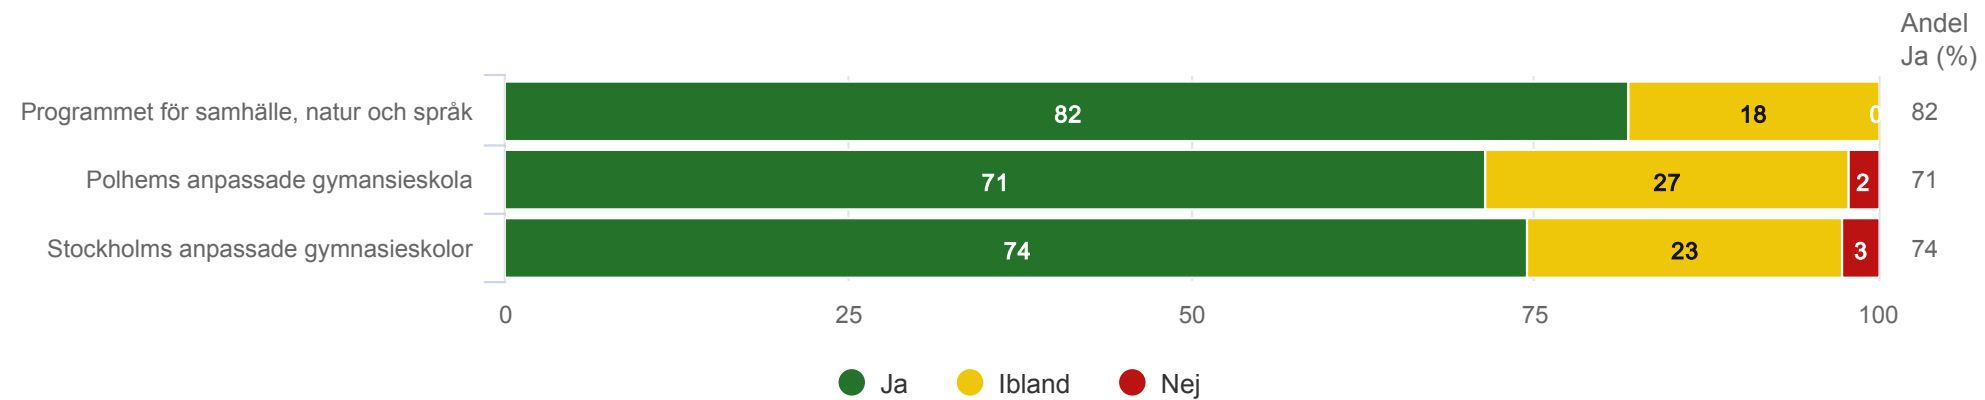

Är dina lärare bra på att förklara?¹

Anpassad gymnasieskola nationellt program

Polhems anpassade gymnasieskola - Programmet för samhälle, natur och språk