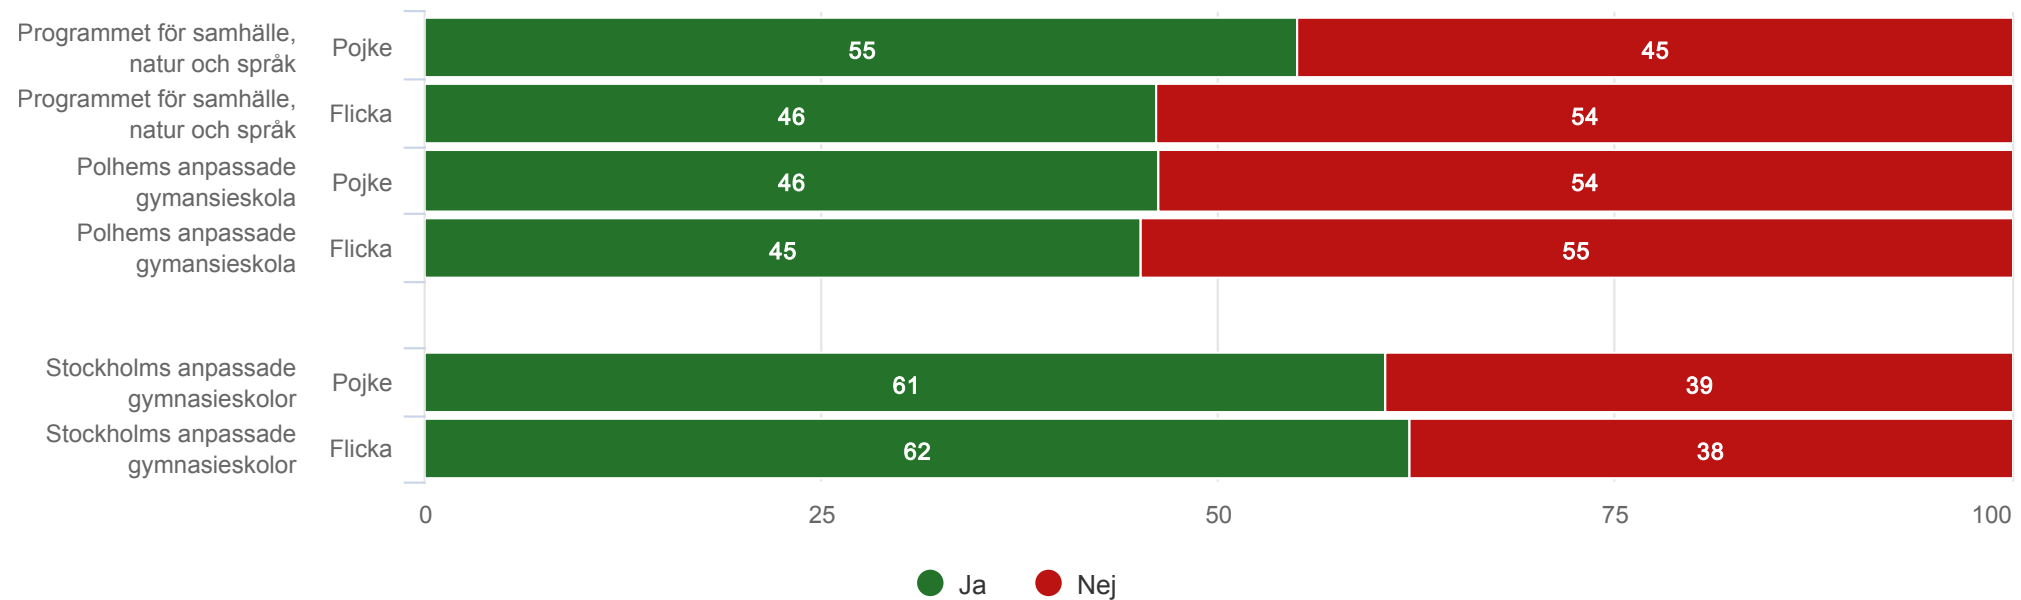

Får du veta av skolan vad du kan göra efter studenten?¹

Anpassad gymnasieskola nationellt program

Polhems anpassade gymnasieskola - Programmet för samhälle, natur och språk