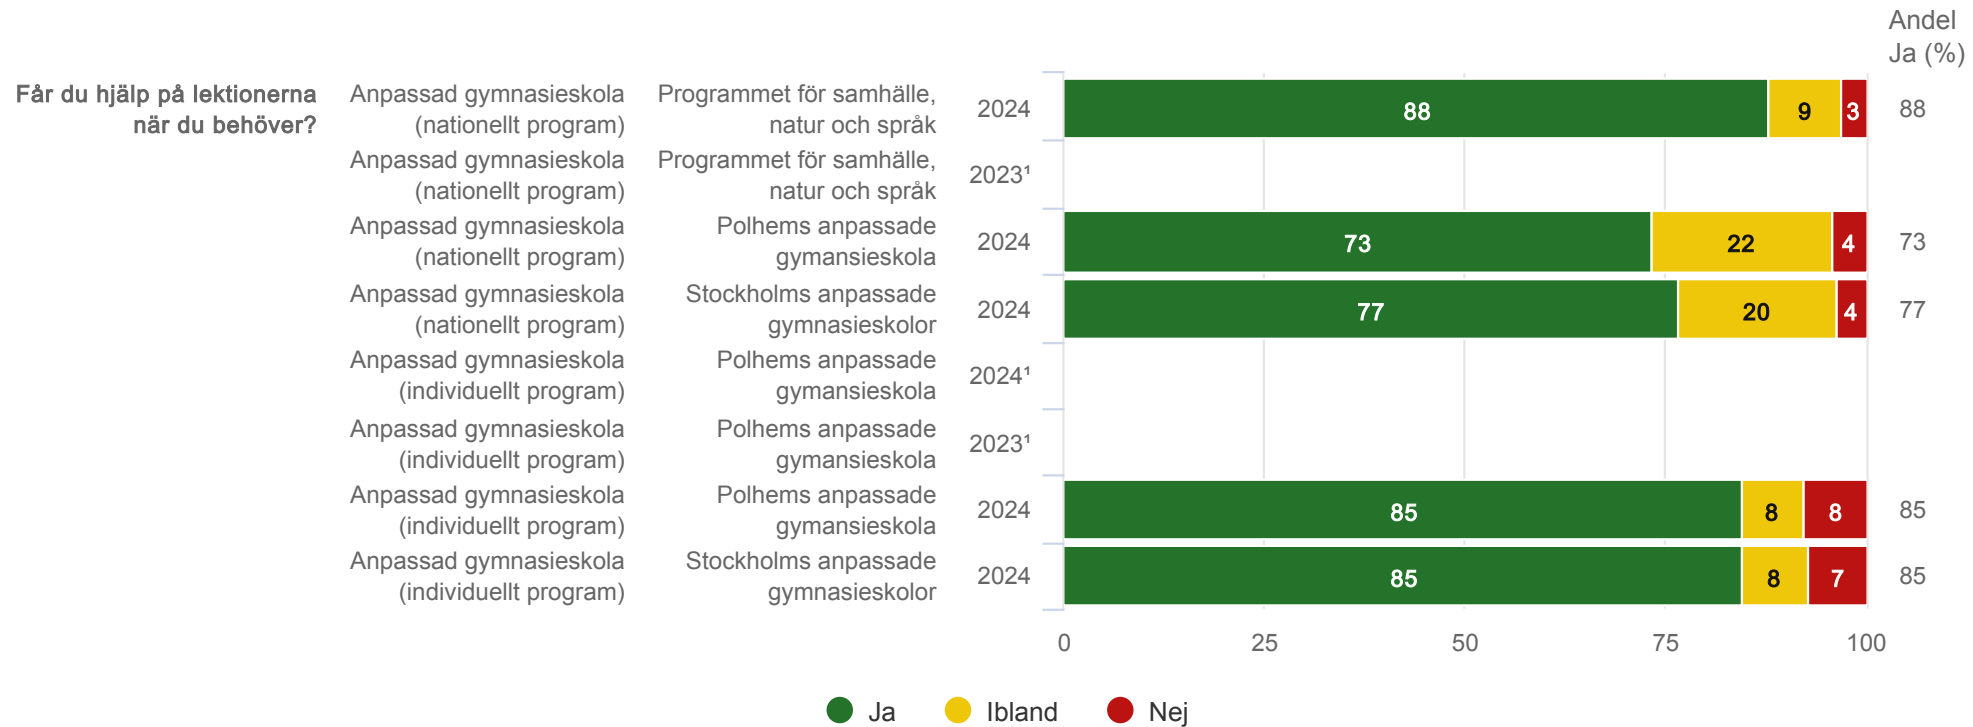

Får du hjälp på lektionerna när du behöver?

Anpassad gymnasieskola nationellt program

Polhems anpassade gymnasieskola - Programmet för samhälle, natur och språk