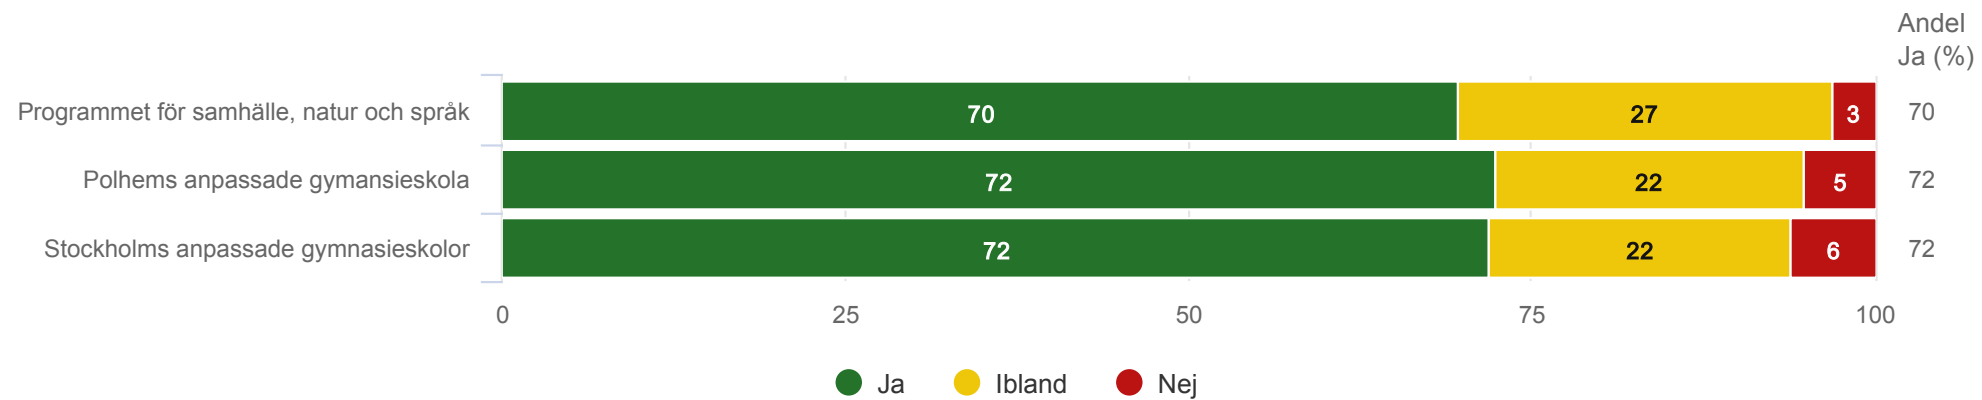

Trivs du med klasskamraterna?¹

Anpassad gymnasieskola nationellt program

Polhems anpassade gymnasieskola - Programmet för samhälle, natur och språk