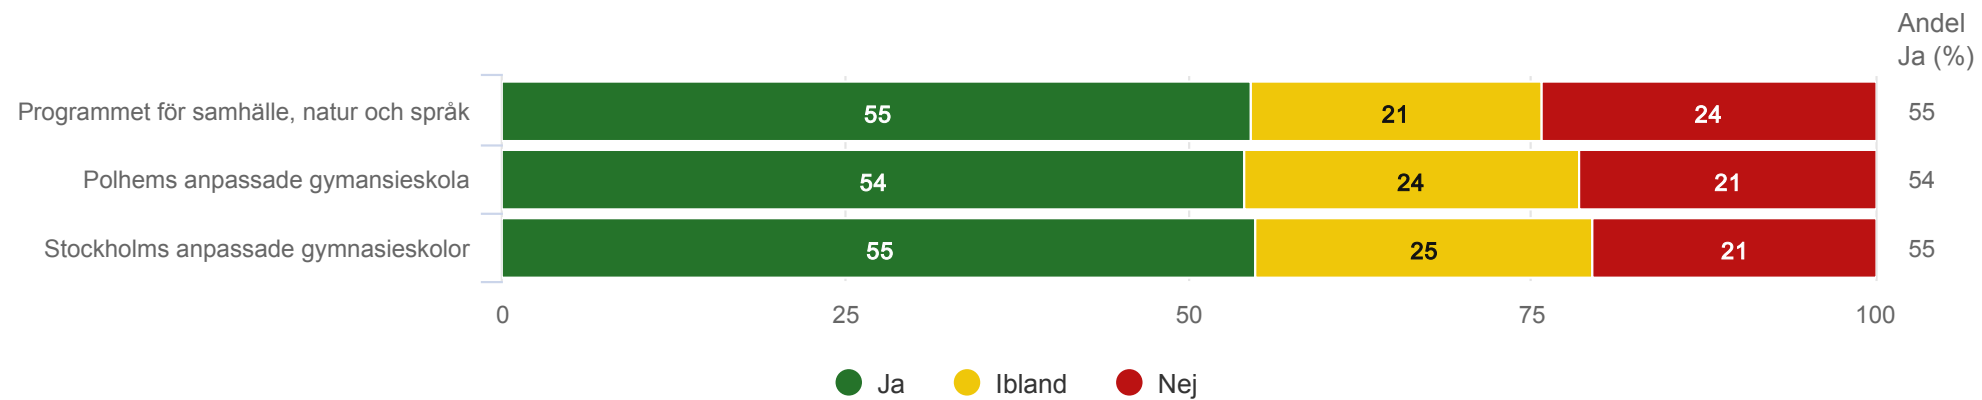

Anpassad gymnasieskola nationellt program

Polhems anpassade gymnasieskola - Programmet för samhälle, natur och språk

Pratar ni i skolan om källkritik?¹

Anpassad gymnasieskola nationellt program

Polhems anpassade gymnasieskola - Programmet för samhälle, natur och språk