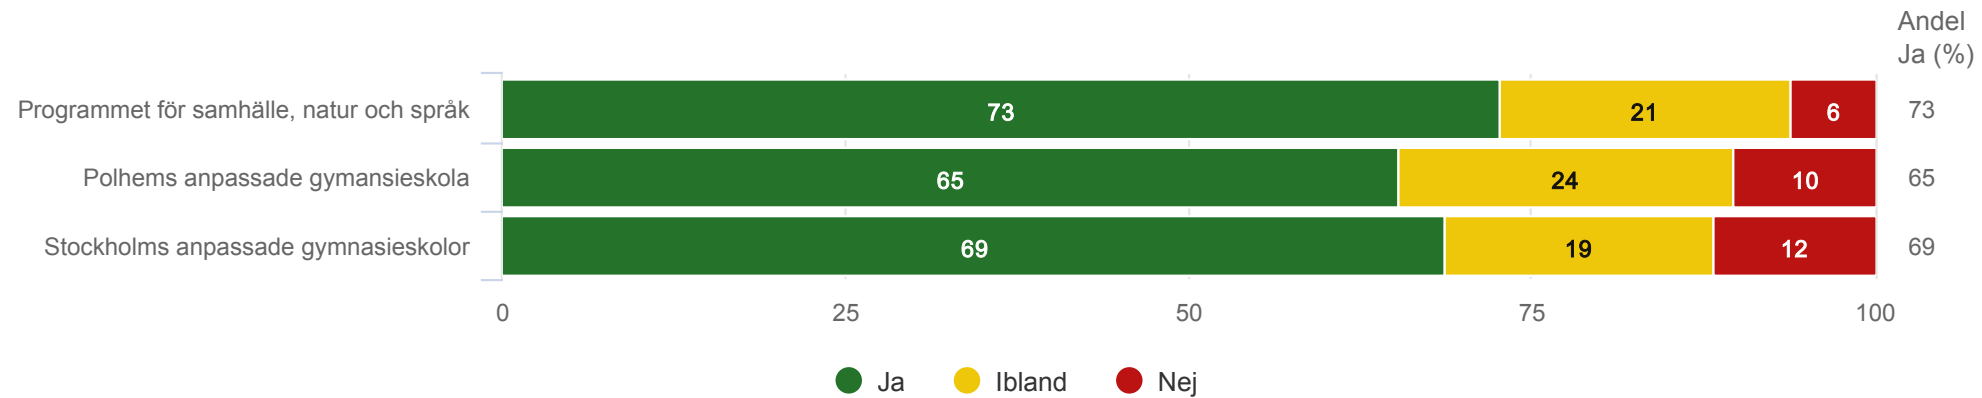

Berättar lärarna vad du kan bli ännu bättre på i skolan?¹

Anpassad gymnasieskola nationellt program

Polhems anpassade gymnasieskola - Programmet för samhälle, natur och språk