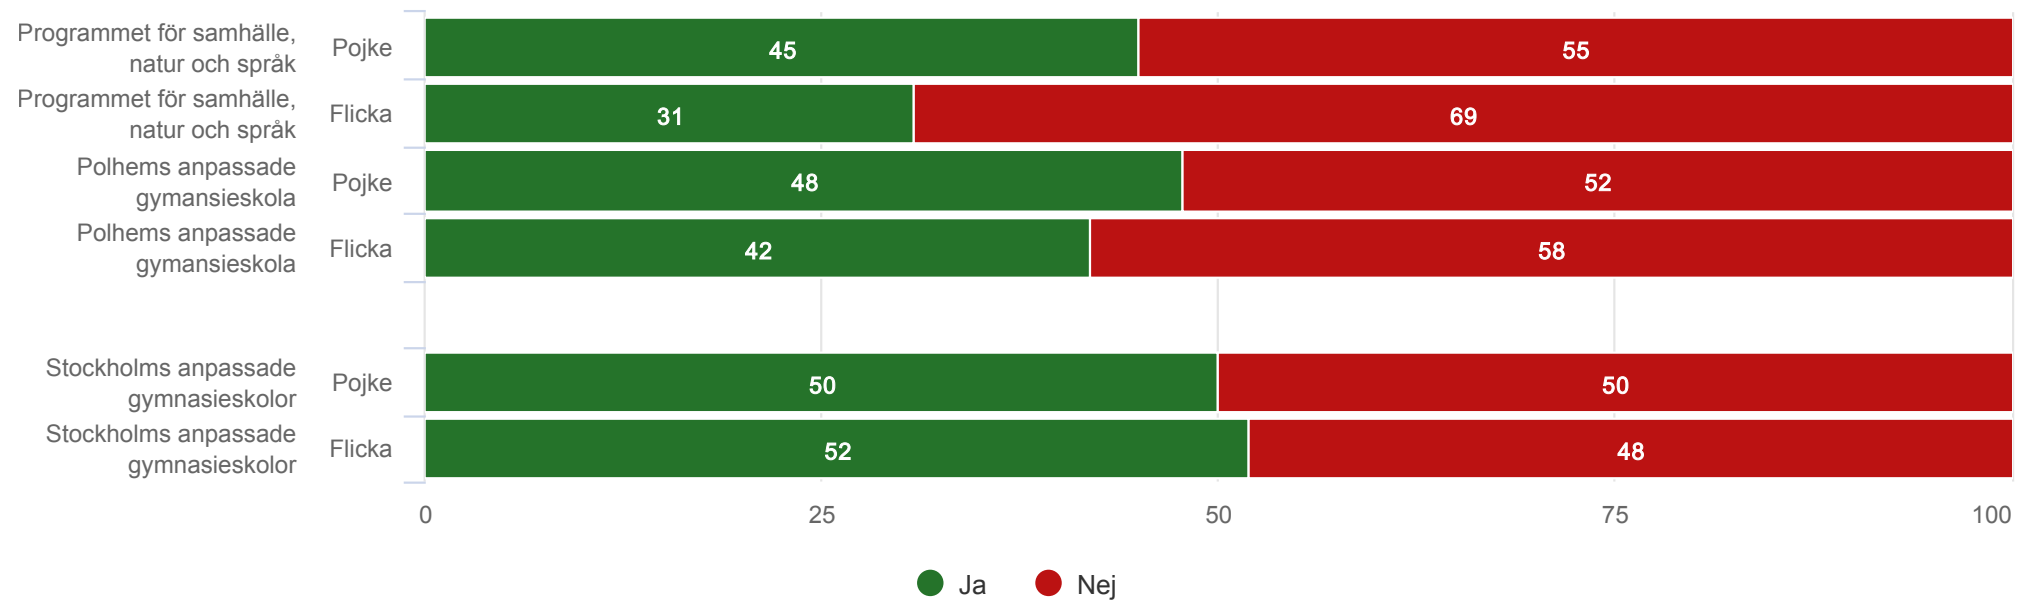

Anpassad gymnasieskola nationellt program

Polhems anpassade gymnasieskola - Programmet för samhälle, natur och språk

Har du haft APL?¹

Anpassad gymnasieskola nationellt program

Polhems anpassade gymnasieskola - Programmet för samhälle, natur och språk