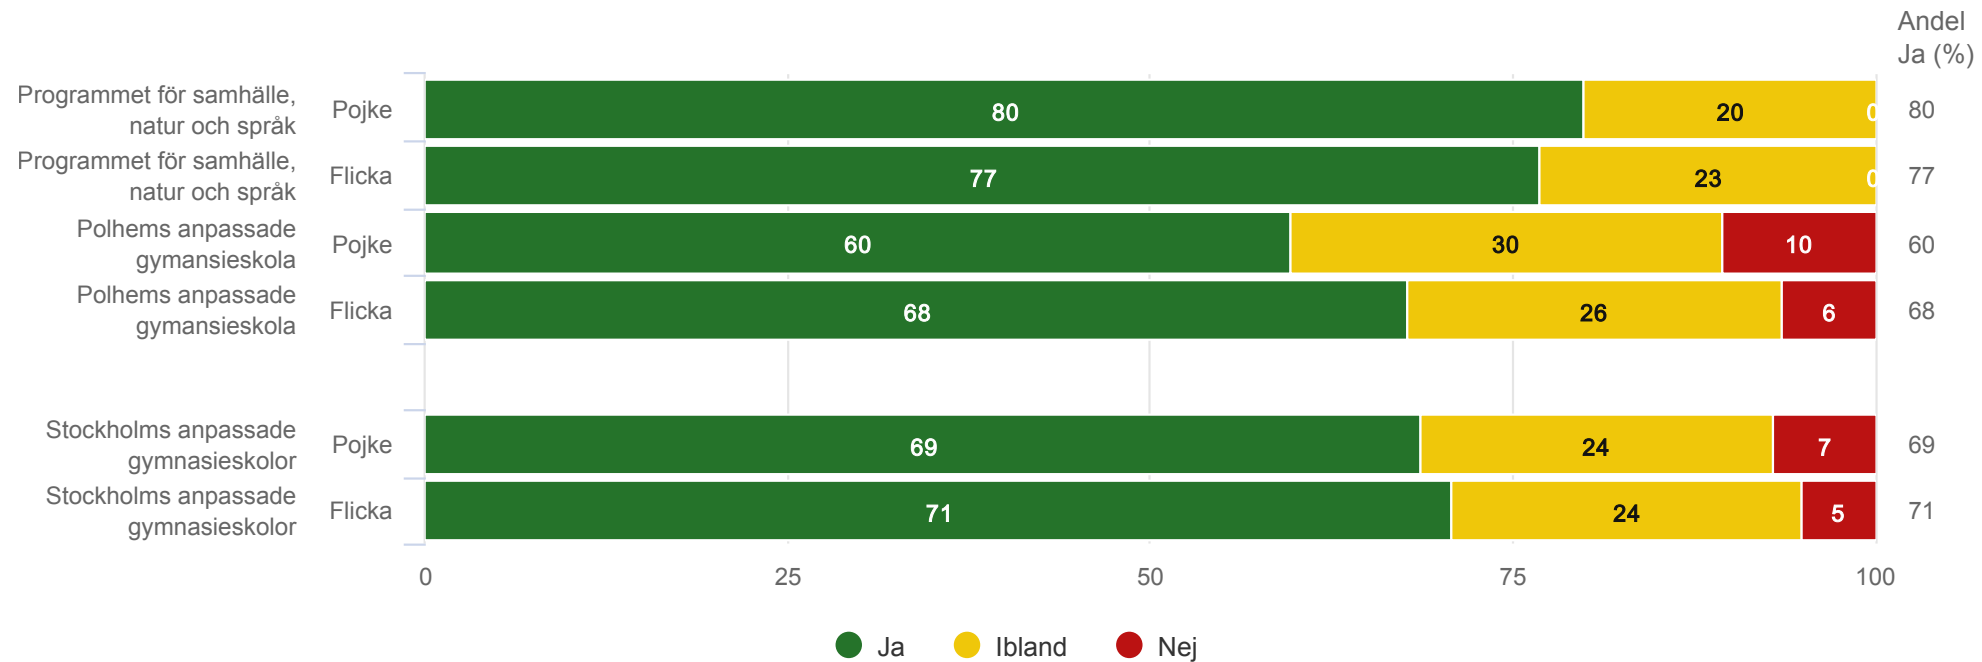

Lär du dig nya saker i skolan?¹

Anpassad gymnasieskola nationellt program

Polhems anpassade gymnasieskola - Programmet för samhälle, natur och språk