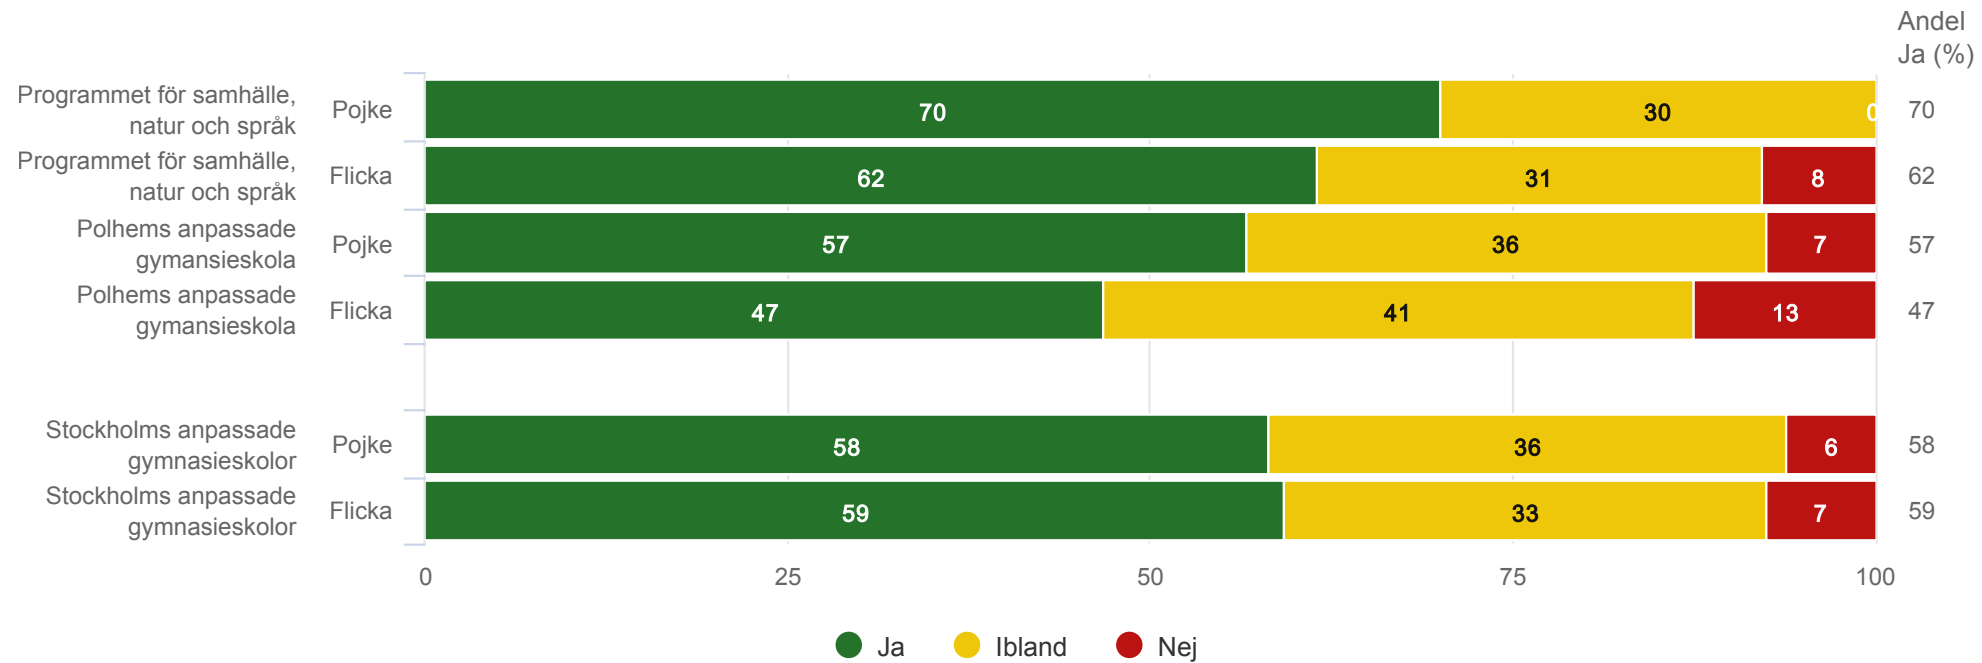

Tycker du om att vara i skolan?

Anpassad gymnasieskola nationellt program

Polhems anpassade gymnasieskola - Programmet för samhälle, natur och språk