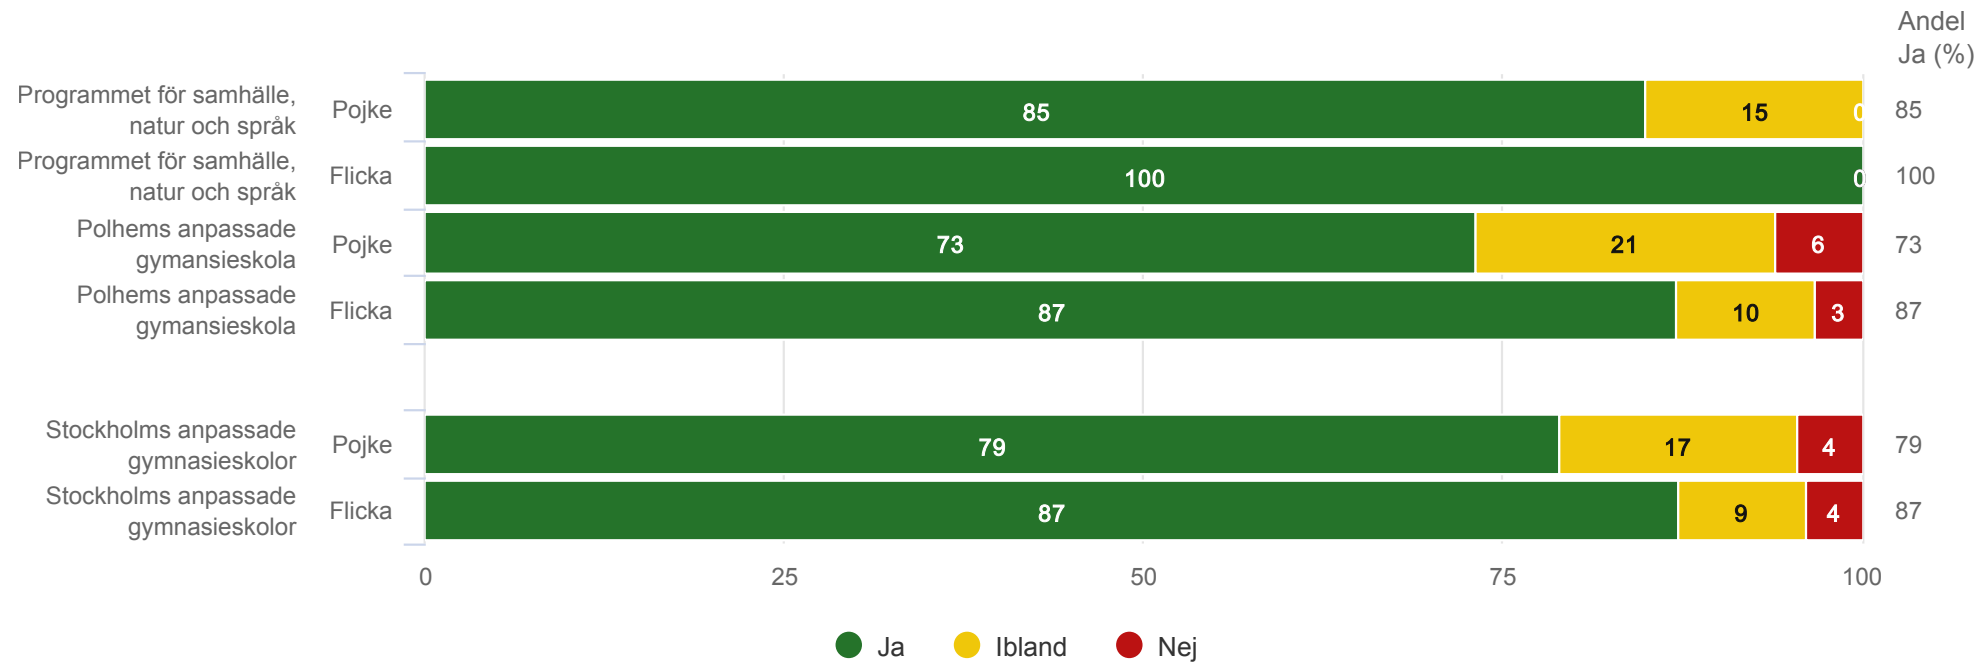

Lär skolan dig att använda digital teknik?¹

Anpassad gymnasieskola nationellt program

Polhems anpassade gymnasieskola - Programmet för samhälle, natur och språk