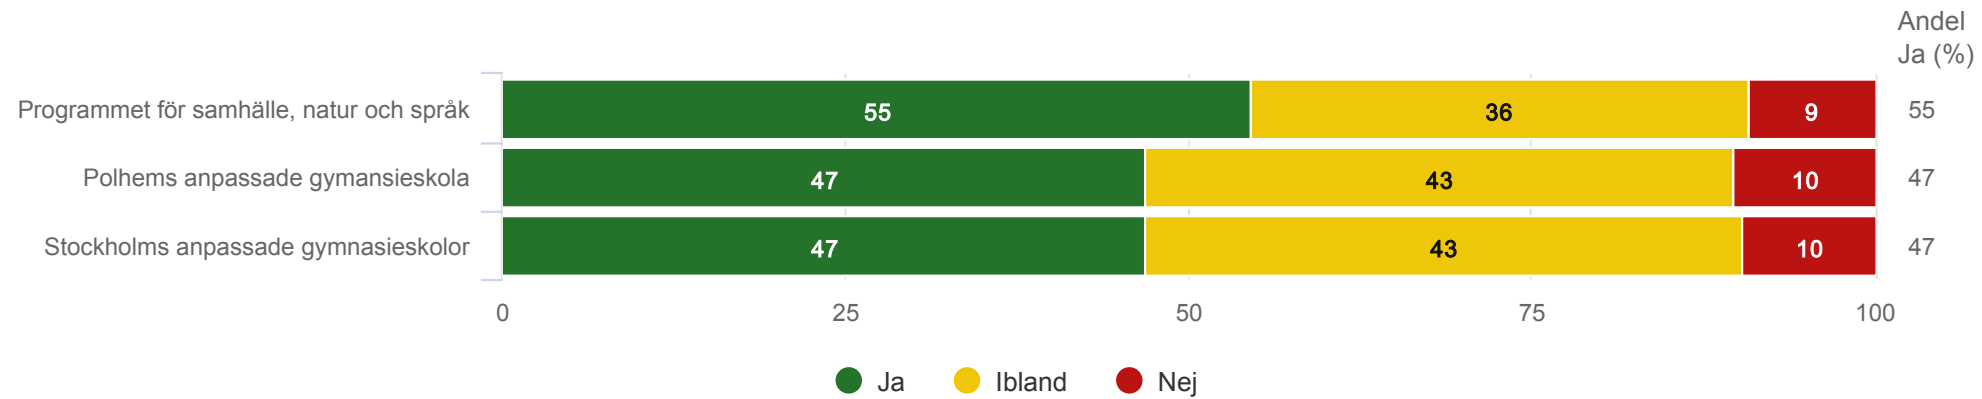

Är det lugn och ro på lektionerna?

Anpassad gymnasieskola nationellt program

Polhems anpassade gymnasieskola - Programmet för samhälle, natur och språk