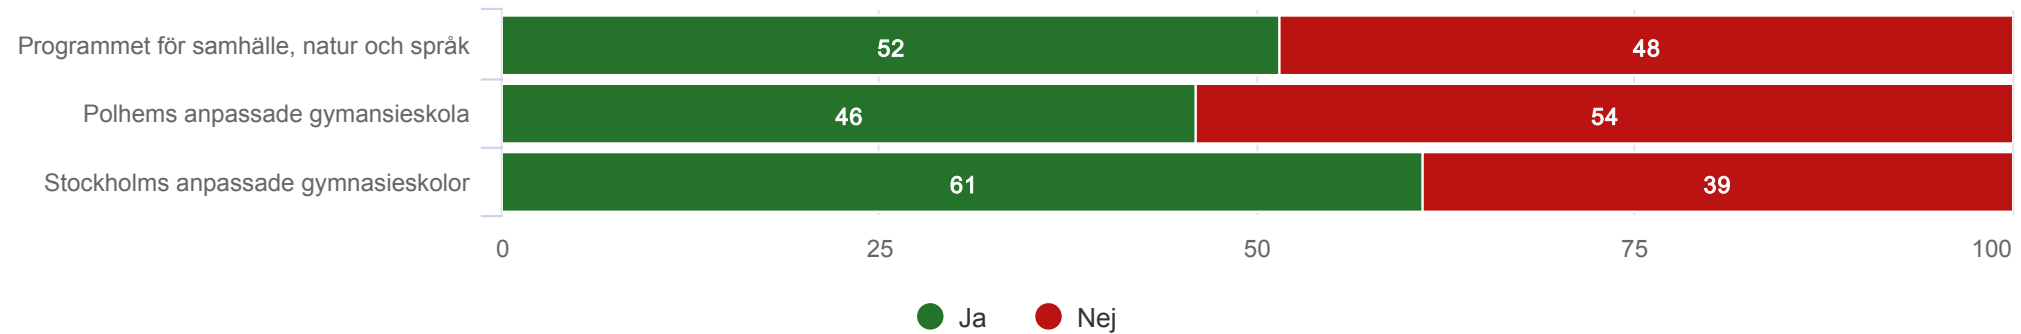

Får du veta av skolan vad du kan göra efter studenten?¹

Anpassad gymnasieskola nationellt program

Polhems anpassade gymnasieskola - Programmet för samhälle, natur och språk