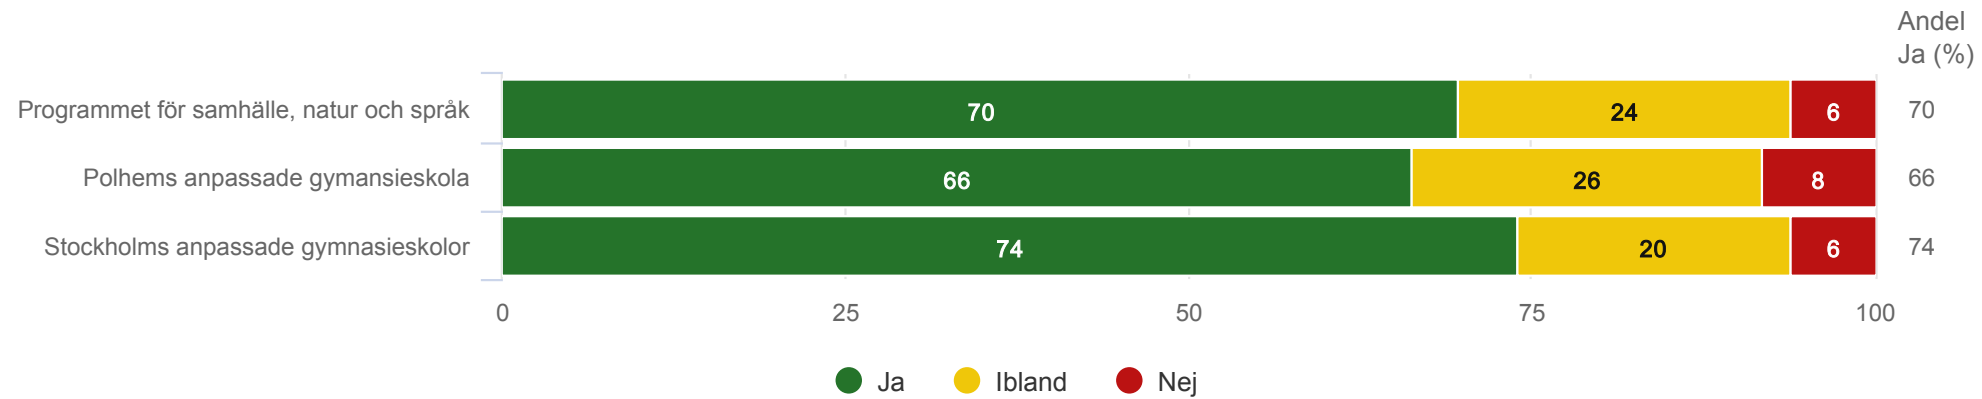

Är du nöjd med din skola?¹

Anpassad gymnasieskola nationellt program

Polhems anpassade gymnasieskola - Programmet för samhälle, natur och språk