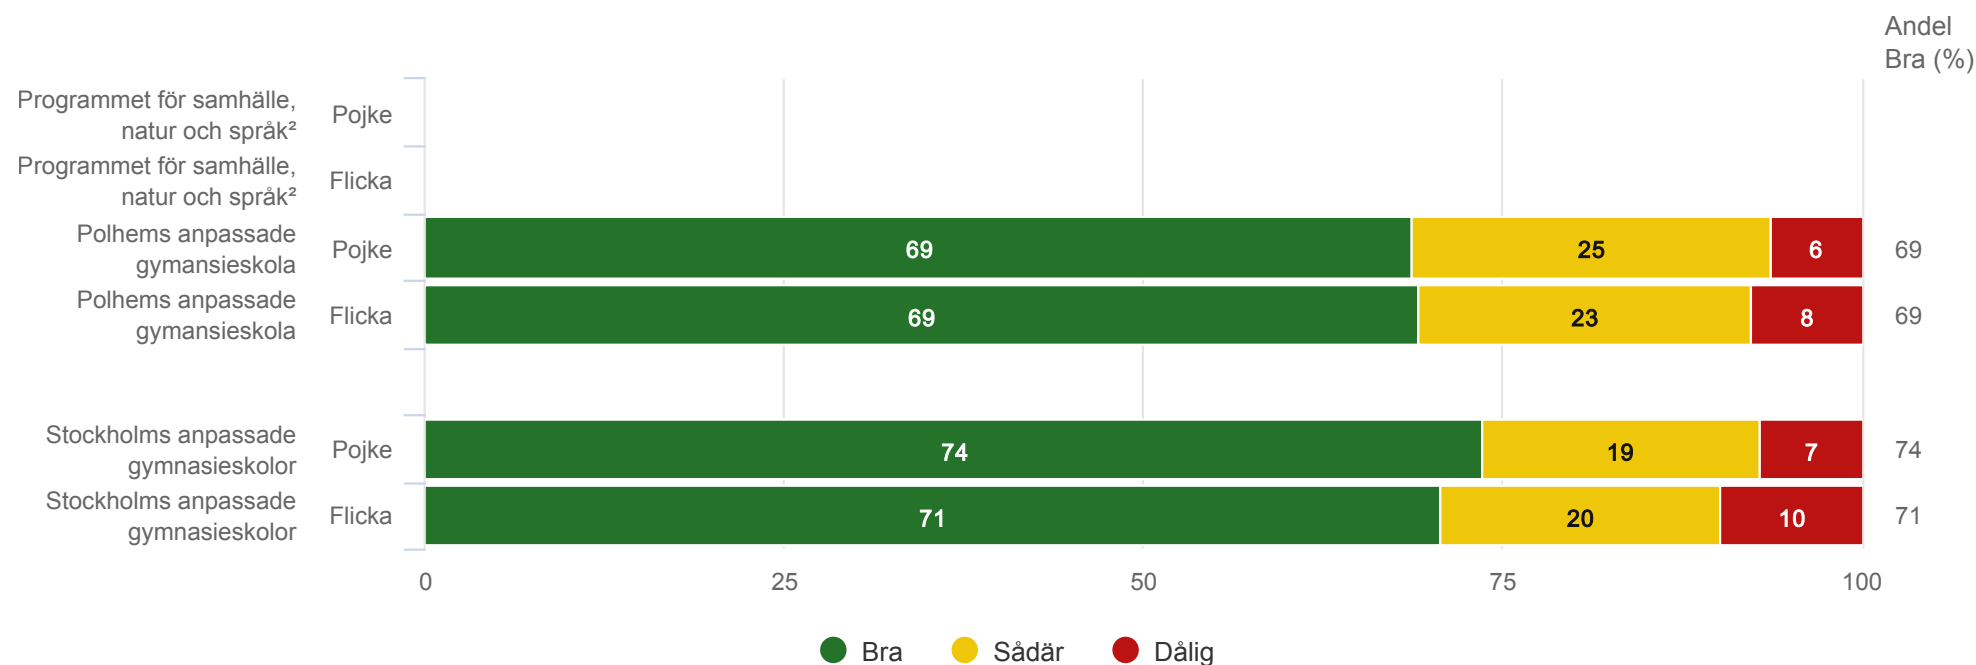

Har du nytta av saker du lär dig i skolan på din APL?¹

Anpassad gymnasieskola nationellt program

Polhems anpassade gymnasieskola - Programmet för samhälle, natur och språk