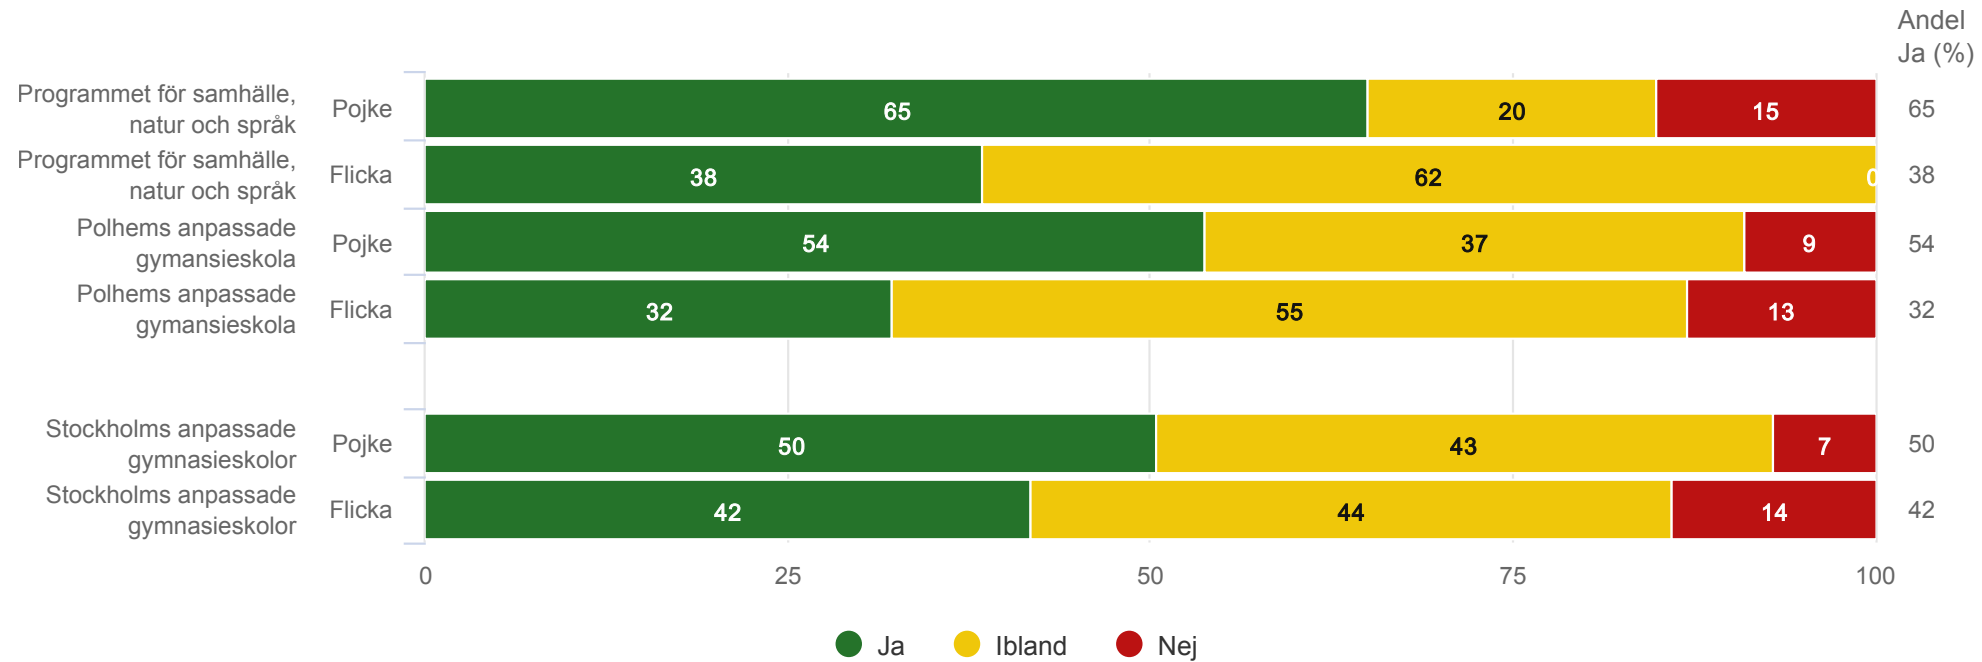

Är det lugn och ro på lektionerna?

Anpassad gymnasieskola nationellt program

Polhems anpassade gymnasieskola - Programmet för samhälle, natur och språk