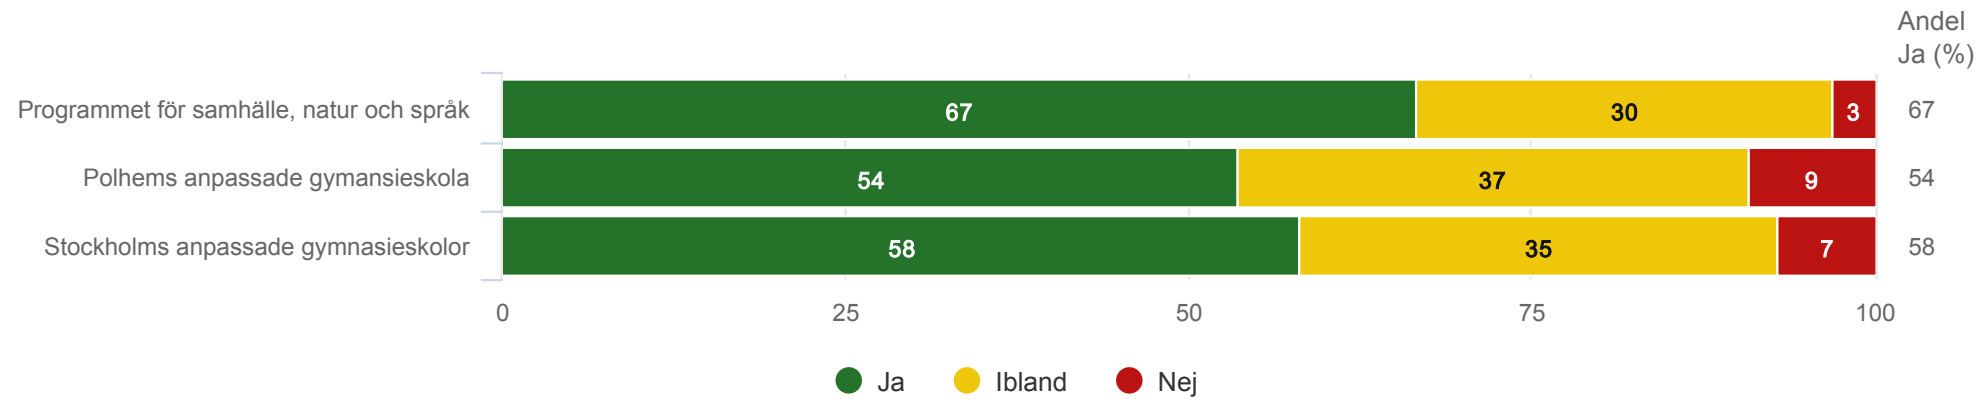

Polhems anpassade gymnasieskola - Programmet för samhälle, natur och språk

Resultat per fråga över tid

Tycker du om att vara i skolan?

Anpassad gymnasieskola nationellt program

Polhems anpassade gymnasieskola - Programmet för samhälle, natur och språk