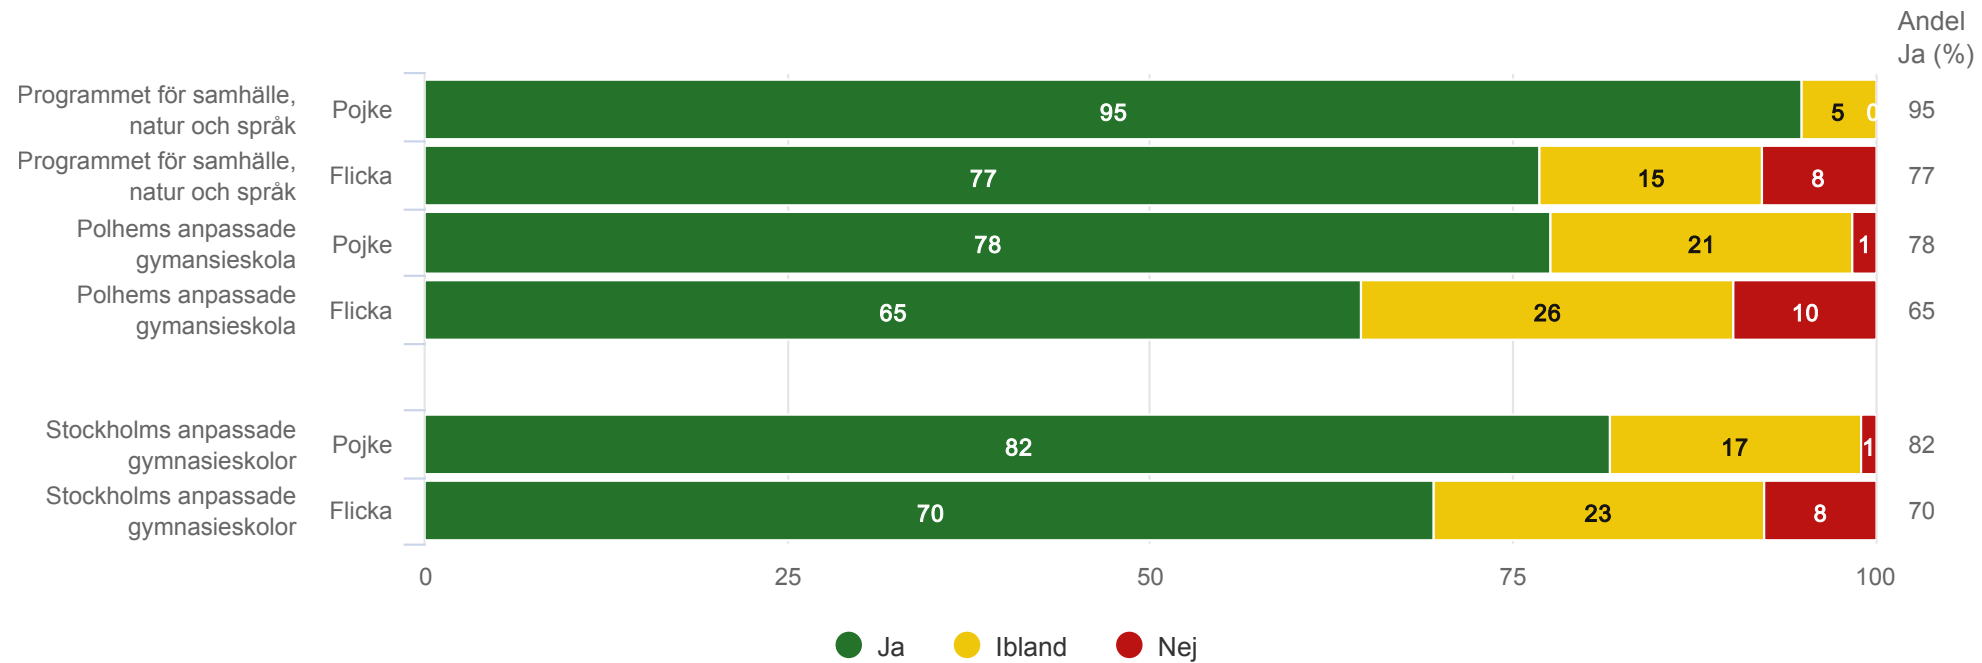

Får du hjälp på lektionerna när du behöver?

Anpassad gymnasieskola nationellt program

Polhems anpassade gymnasieskola - Programmet för samhälle, natur och språk