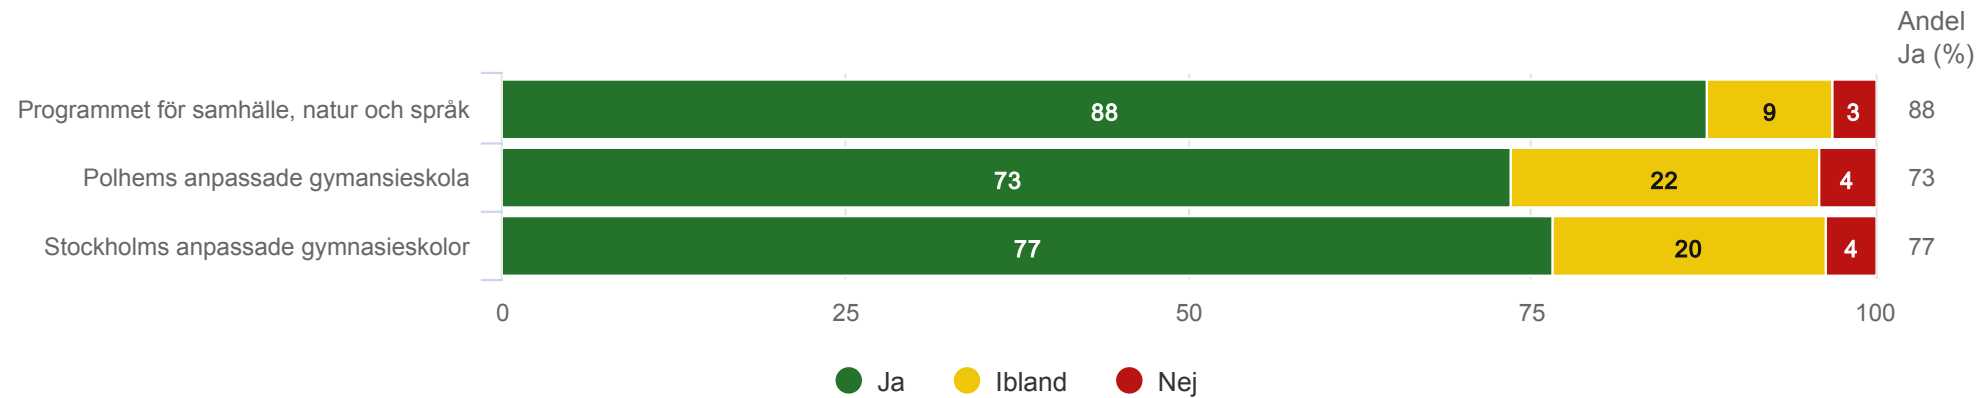

Får du hjälp på lektionerna när du behöver?

Anpassad gymnasieskola nationellt program

Polhems anpassade gymnasieskola - Programmet för samhälle, natur och språk