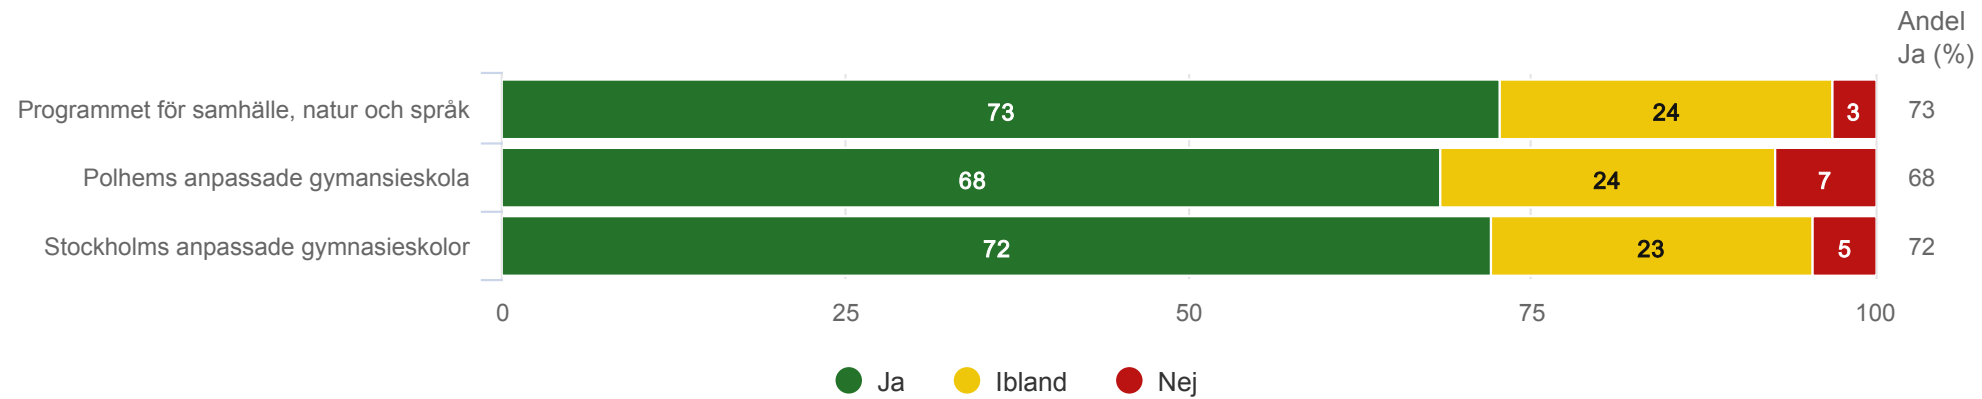

Är du trygg i skolan?

Anpassad gymnasieskola nationellt program

Polhems anpassade gymnasieskola - Programmet för samhälle, natur och språk