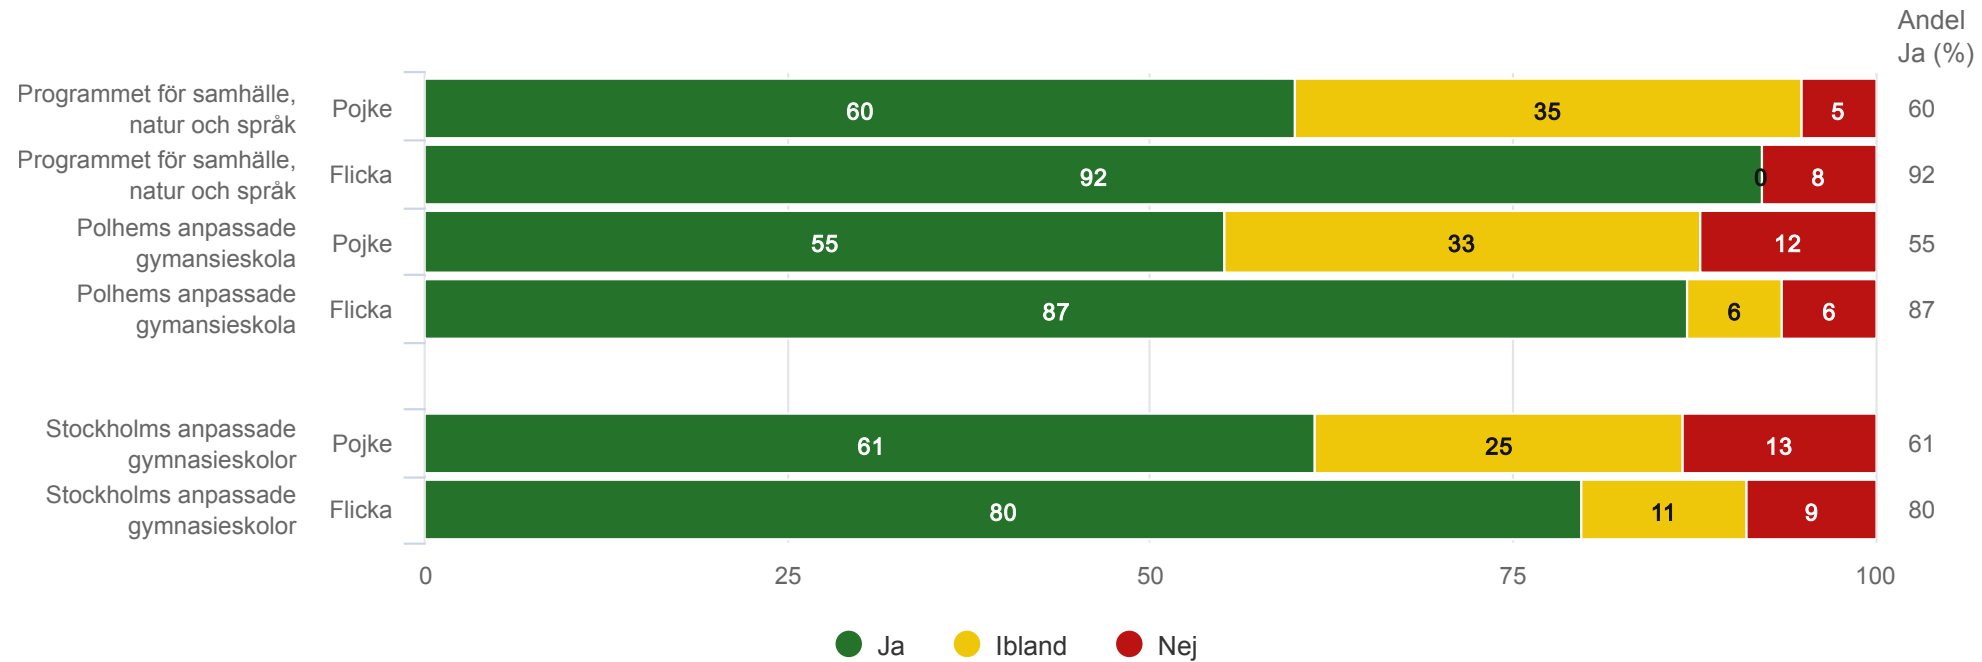

Berättar lärarna vad du kan bli ännu bättre på i skolan?¹

Anpassad gymnasieskola nationellt program

Polhems anpassade gymnasieskola - Programmet för samhälle, natur och språk