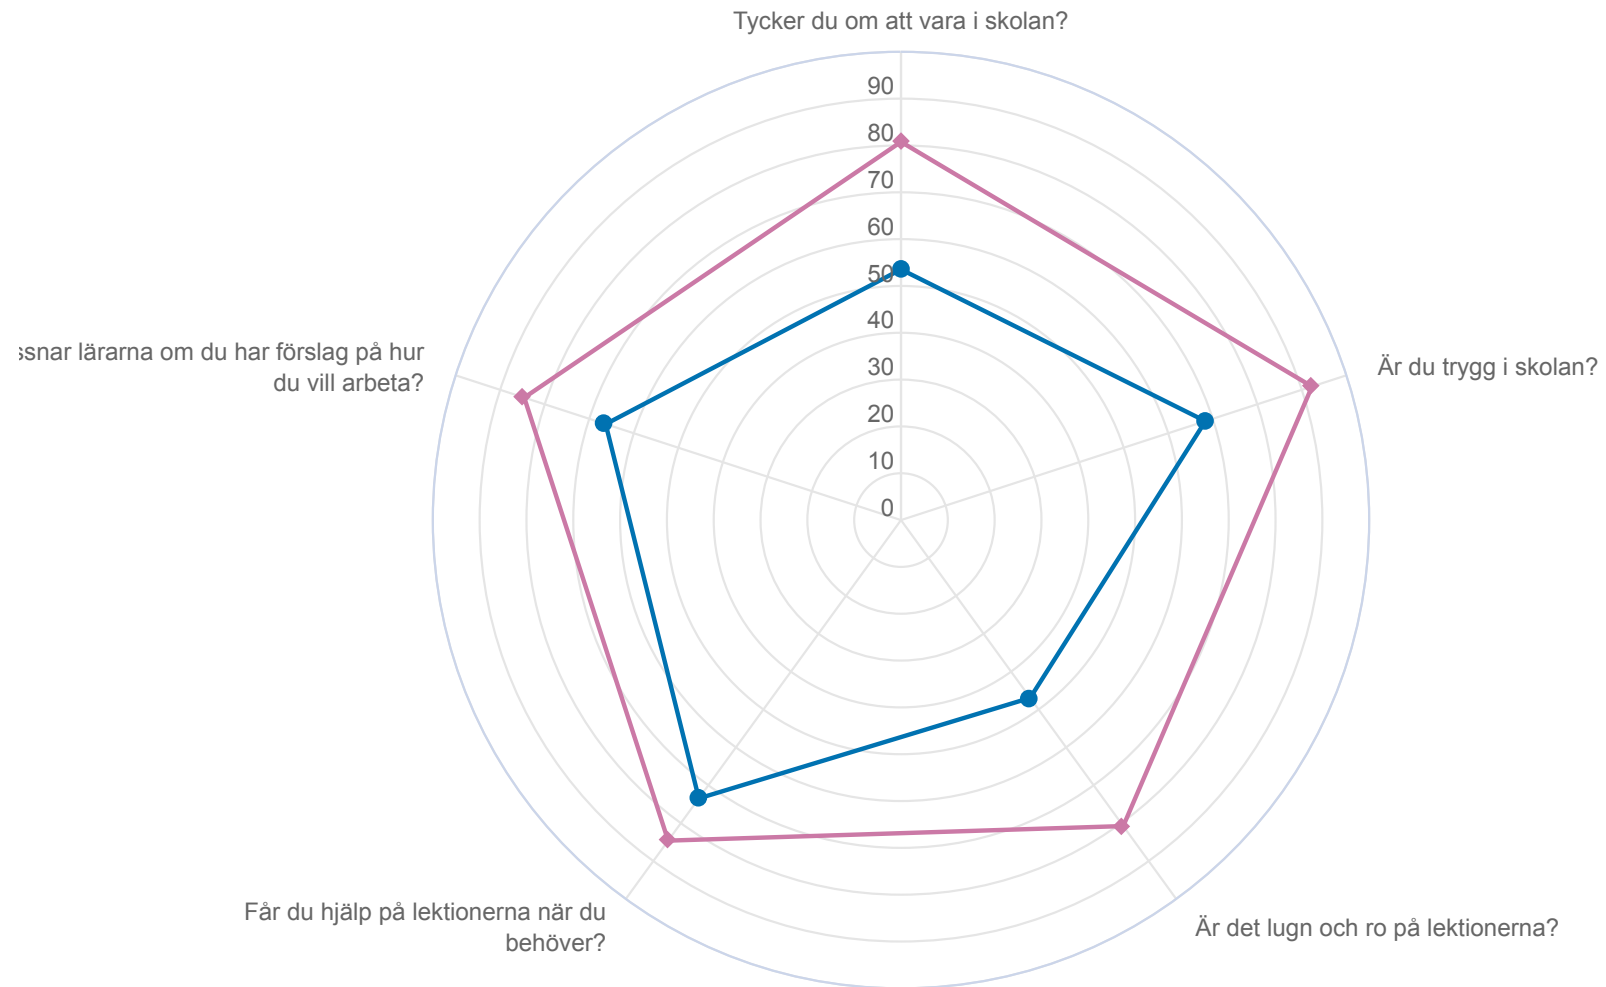

# Spindeldiagram - Kön

Anpassad gymnasieskola nationellt program

Polhems anpassade gymnasieskola

● Pojke    ◆ Flicka

<sup>1</sup>Enbart elever som gick NA fick svara på den här frågan.

<sup>2</sup>Enbart elever som gick NA och som haft APL fick svara på den här frågan.

# Spindeldiagram - Program

Anpassad gymnasieskola nationellt program

Polhems anpassade gymnasieskola

Resultat per fråga över tid