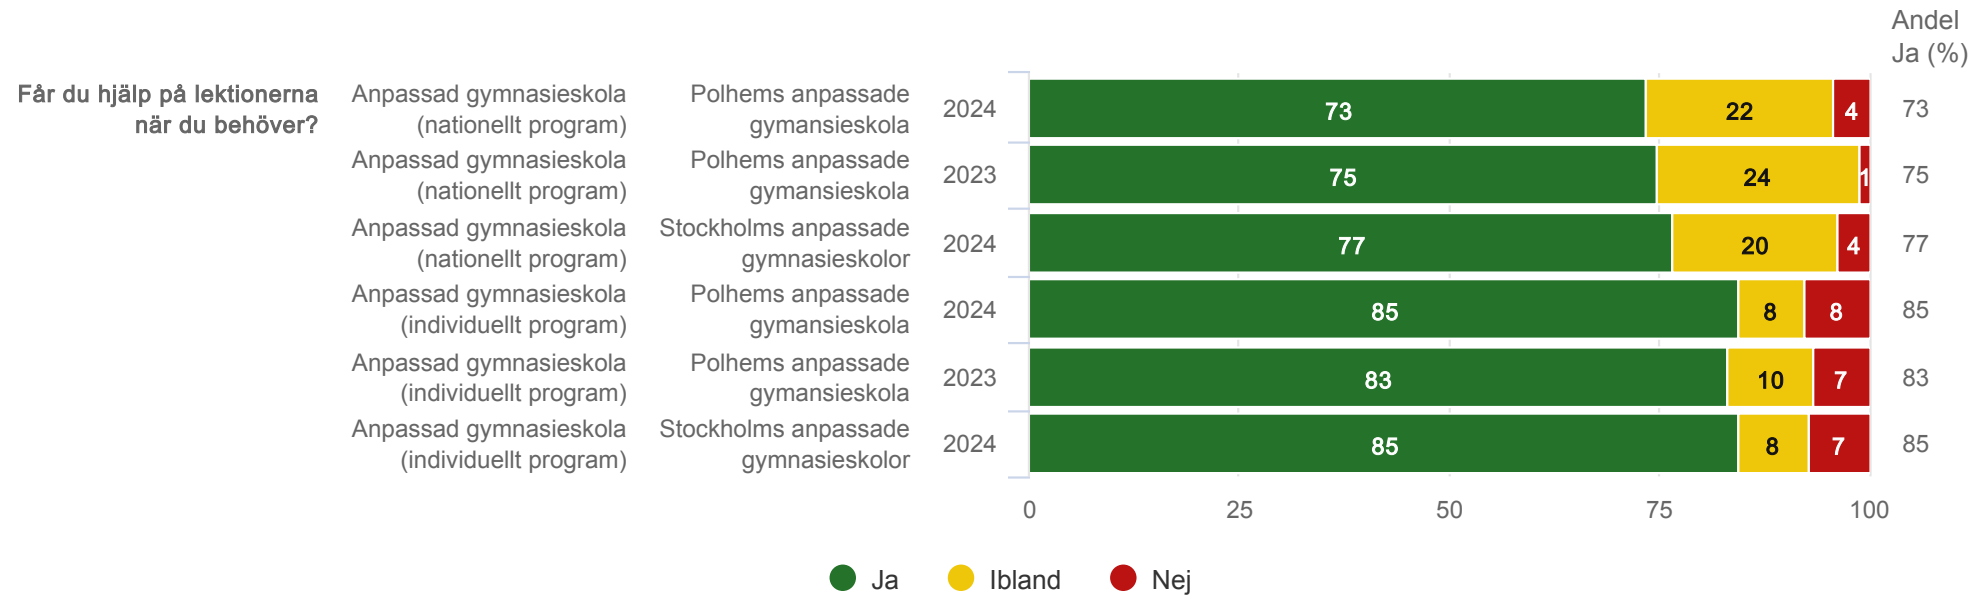

Får du hjälp på lektionerna när du behöver?

Anpassad gymnasieskola nationellt program

Polhems anpassade gymnasieskola