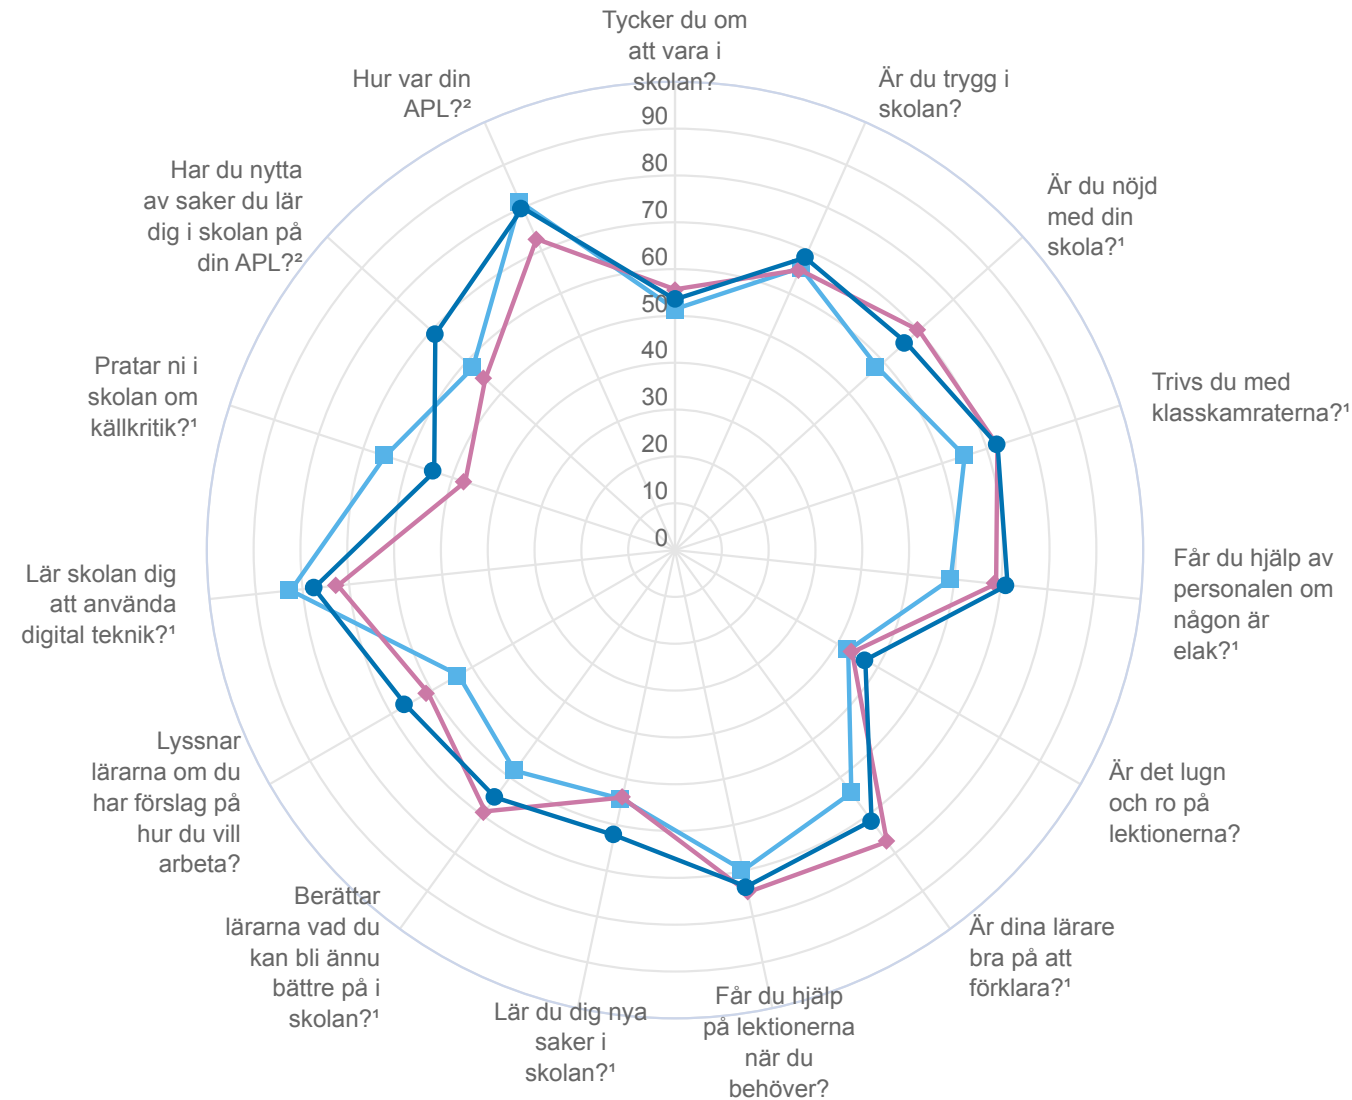

Spindeldiagram - År

Anpassad gymnasieskola nationellt program

Polhems anpassade gymnasieskola

● 2024   ◆ 2023   ■ 2022

¹Enbart elever som gick NA fick svara på den här frågan.

²Enbart elever som gick NA och som haft APL fick svara på den här frågan.