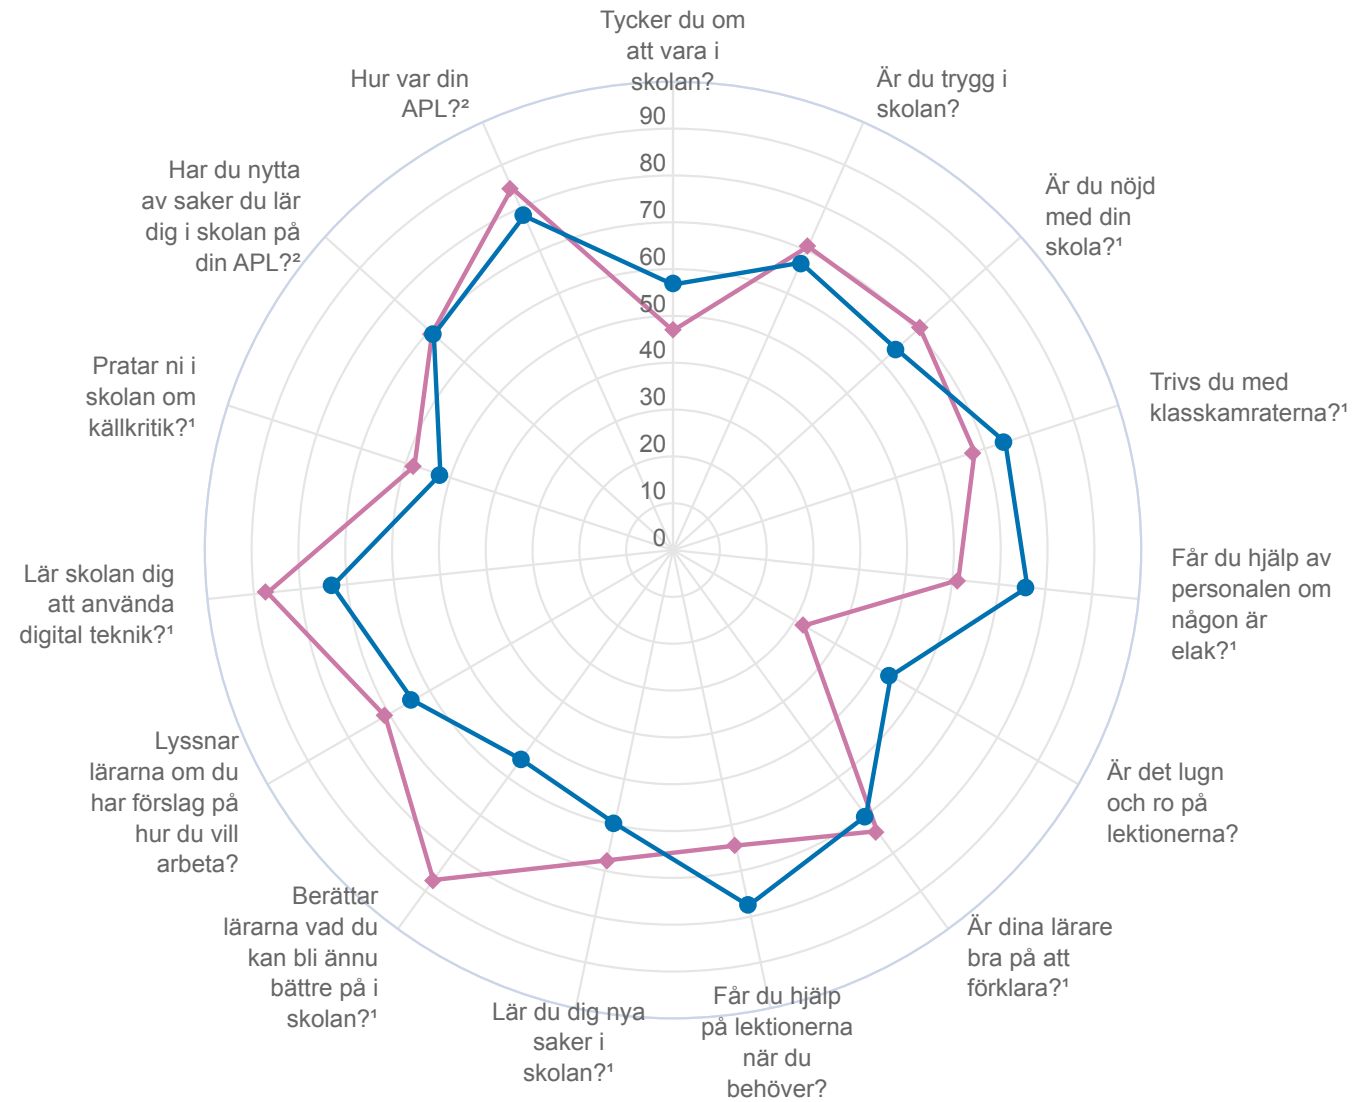

# Spindeldiagram - År

Anpassad gymnasieskola nationellt program

Polhems anpassade gymnasieskola

● 2024    ◆ 2023    ■ 2022

<sup>1</sup>Enbart elever som gick NA fick svara på den här frågan.

<sup>2</sup>Enbart elever som gick NA och som haft APL fick svara på den här frågan.

# Spindeldiagram - Kön

Anpassad gymnasieskola nationellt program

Polhems anpassade gymnasieskola

● Pojke    ◆ Flicka

<sup>1</sup>Enbart elever som gick NA fick svara på den här frågan.

<sup>2</sup>Enbart elever som gick NA och som haft APL fick svara på den här frågan.

# Spindeldiagram - Program

Anpassad gymnasieskola nationellt program

Polhems anpassade gymnasieskola

Resultat per fråga över tid