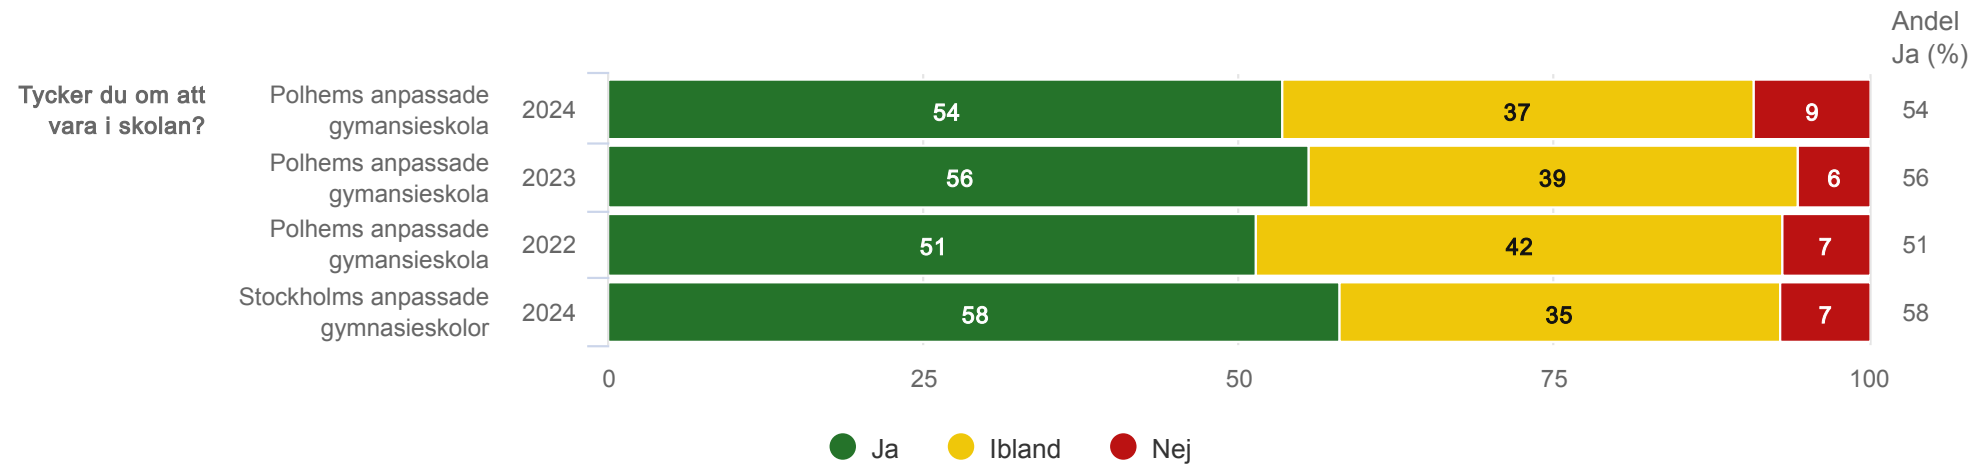

# Spindeldiagram - Kön

Anpassad gymnasieskola nationellt program

Polhems anpassade gymnasieskola

● Pojke    ◆ Flicka

<sup>1</sup>Enbart elever som gick NA fick svara på den här frågan.

<sup>2</sup>Enbart elever som gick NA och som haft APL fick svara på den här frågan.

# Spindeldiagram - Program

Anpassad gymnasieskola nationellt program

Polhems anpassade gymnasieskola

Resultat per fråga över tid

# Tycker du om att vara i skolan?

Anpassad gymnasieskola nationellt program

Polhems anpassade gymnasieskola