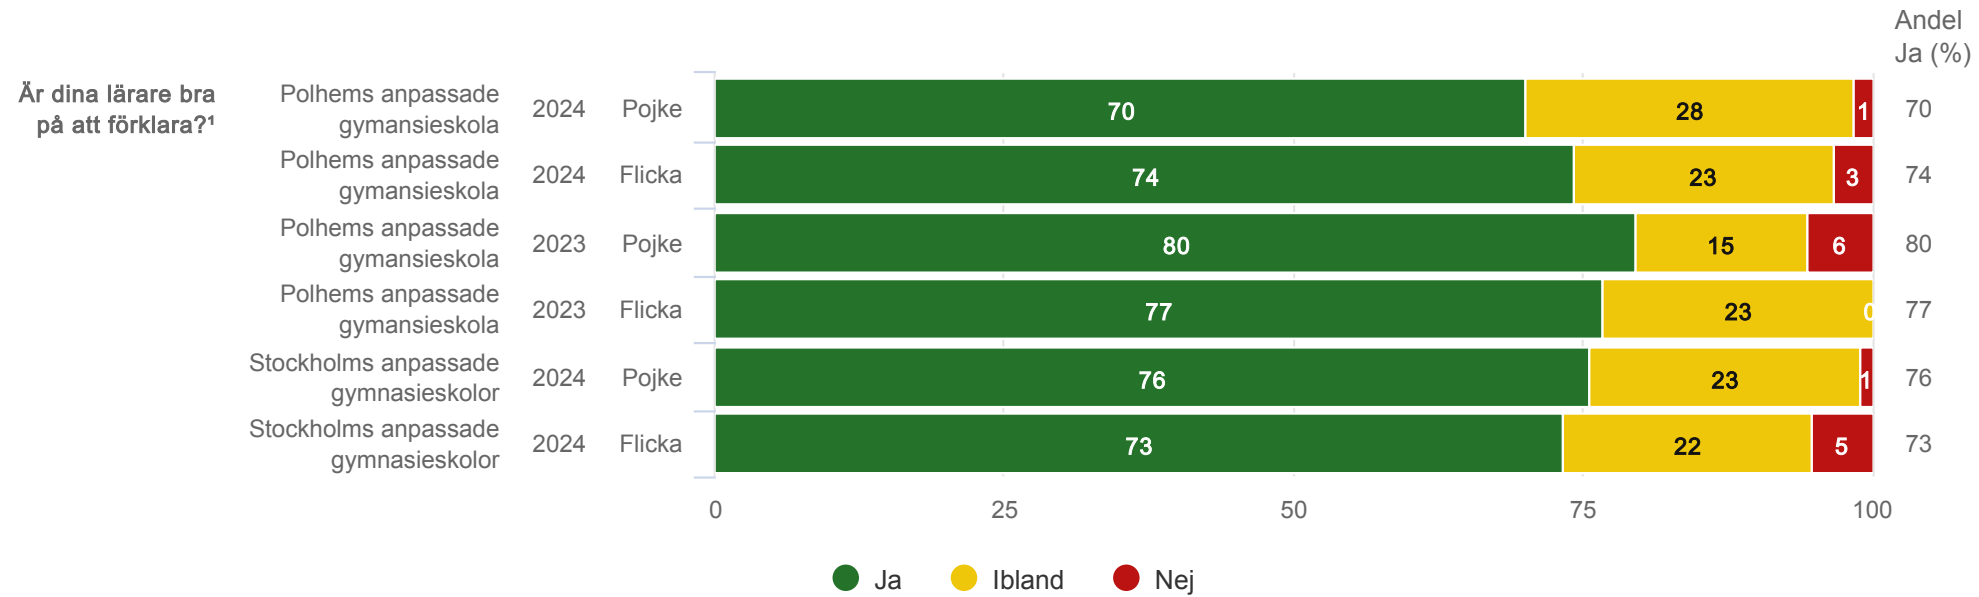

Är dina lärare bra på att förklara?¹

Anpassad gymnasieskola nationellt program

Polhems anpassade gymnasieskola