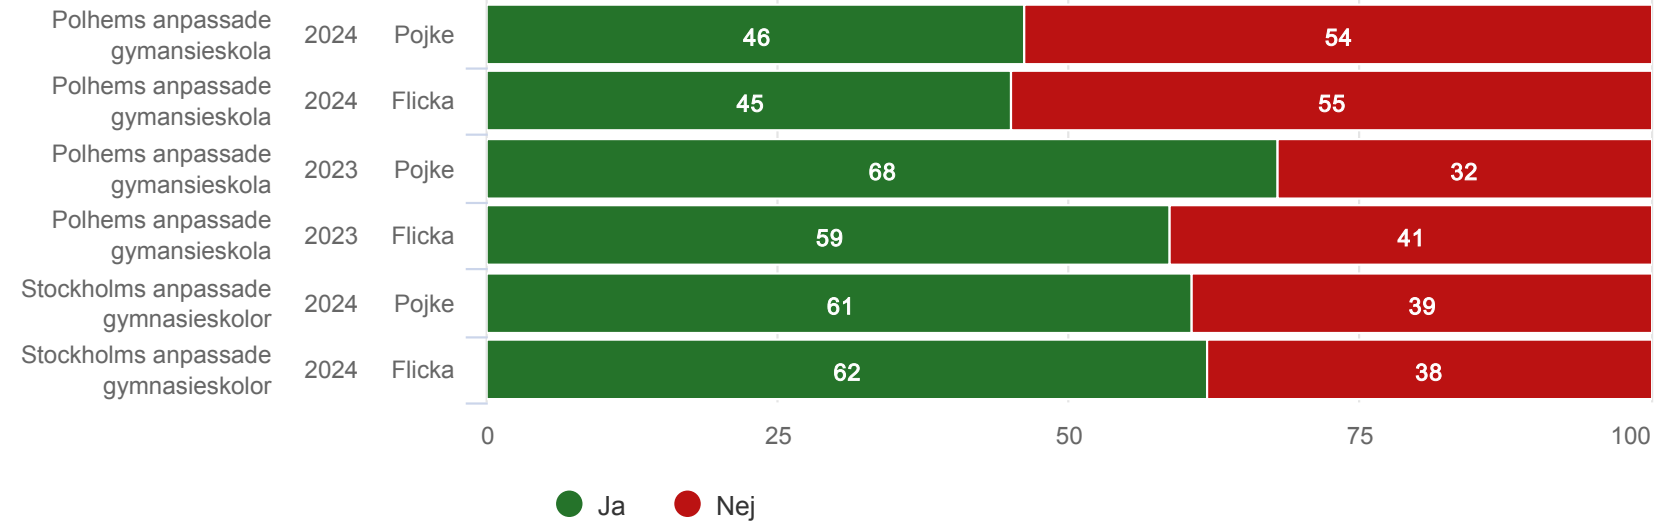

Får du veta av skolan vad du kan göra efter studenten?¹

Anpassad gymnasieskola nationellt program

Polhems anpassade gymnasieskola

Får du veta av skolan vad du kan göra efter studenten?¹