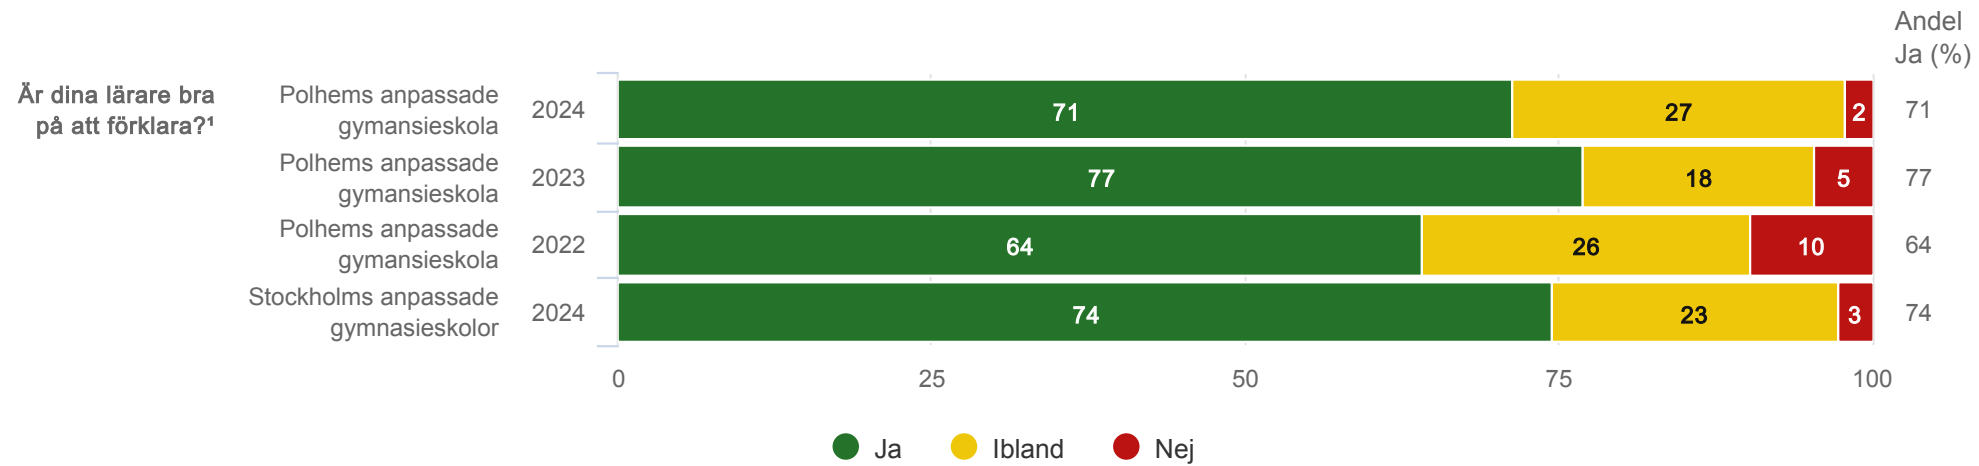

Är dina lärare bra på att förklara?¹

Anpassad gymnasieskola nationellt program

Polhems anpassade gymnasieskola