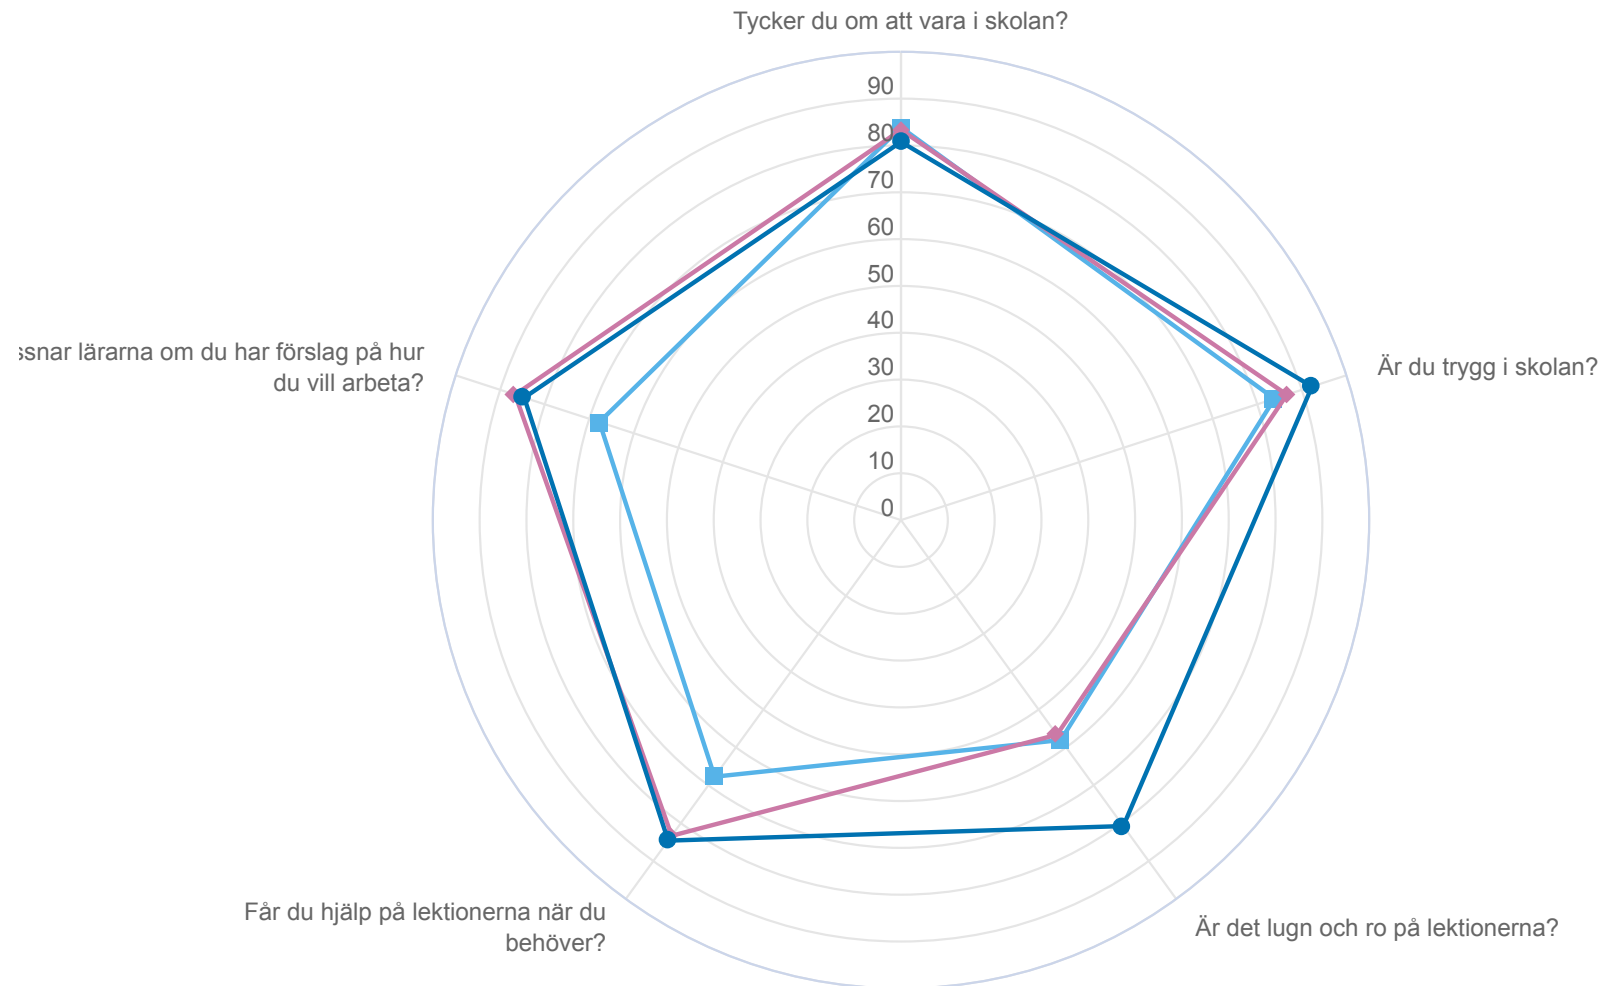

Spindeldiagram - År

Anpassad gymnasieskola individuellt program

Polhems anpassade gymnasieskola

● 2024   ◆ 2023   ■ 2022