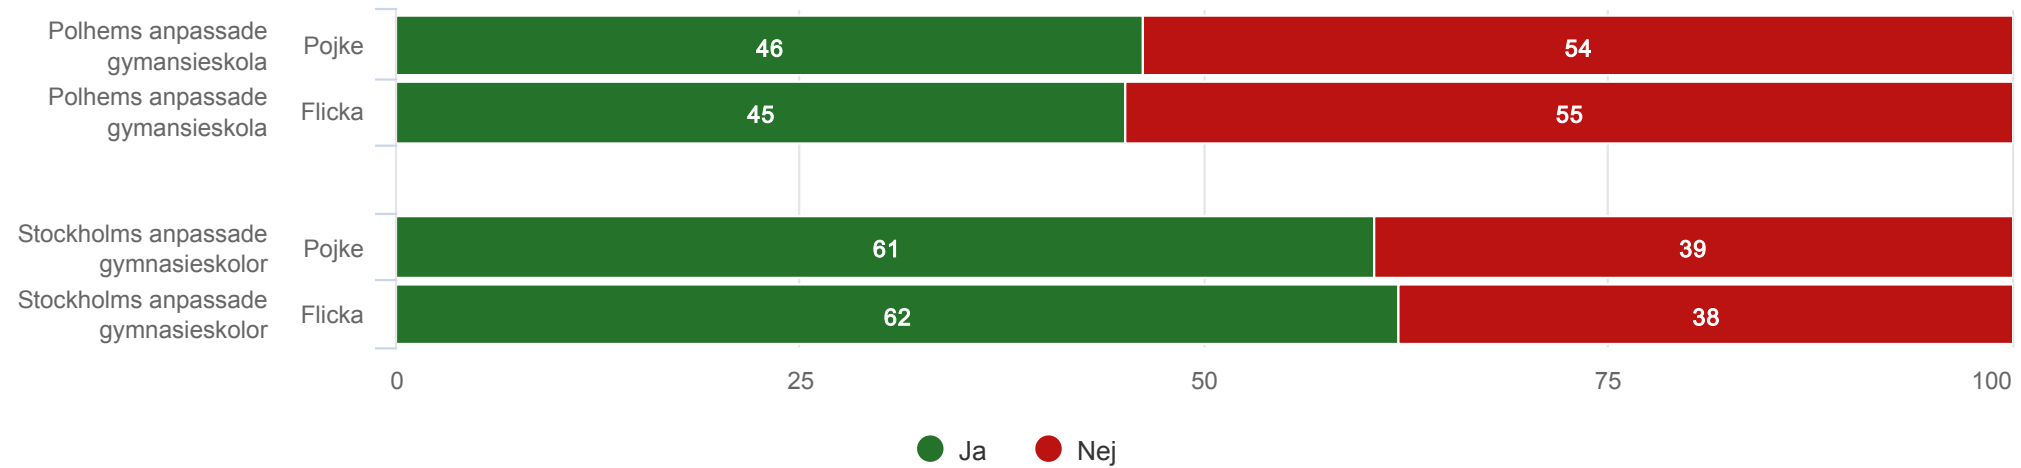

Får du veta av skolan vad du kan göra efter studenten?¹

Anpassad gymnasieskola nationellt program

Polhems anpassade gymnasieskola