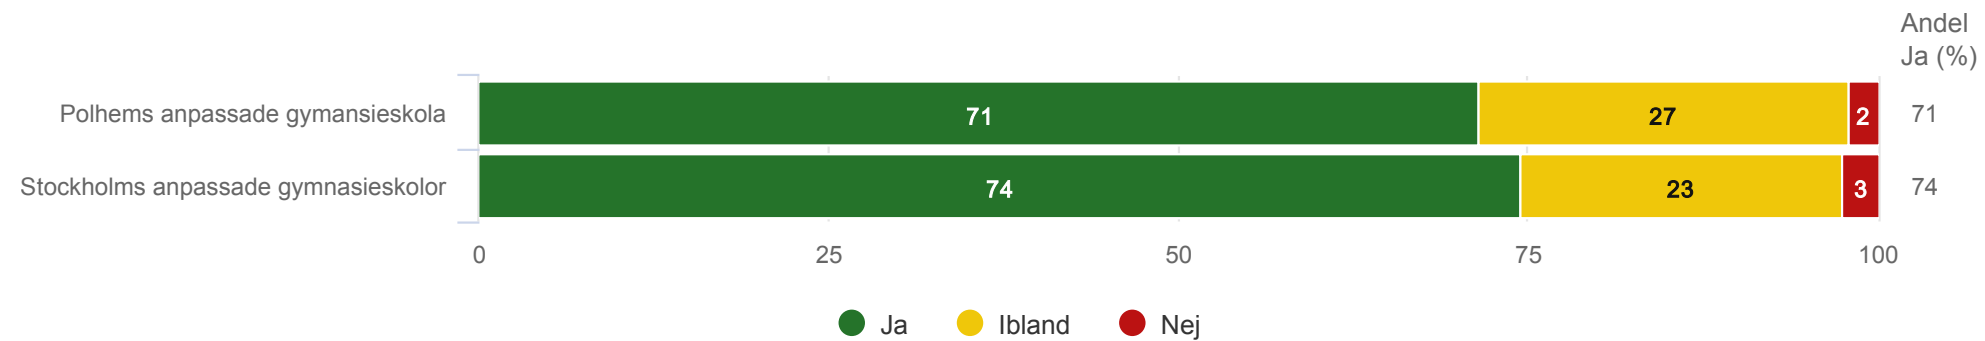

Är dina lärare bra på att förklara?¹

Anpassad gymnasieskola nationellt program

Polhems anpassade gymnasieskola