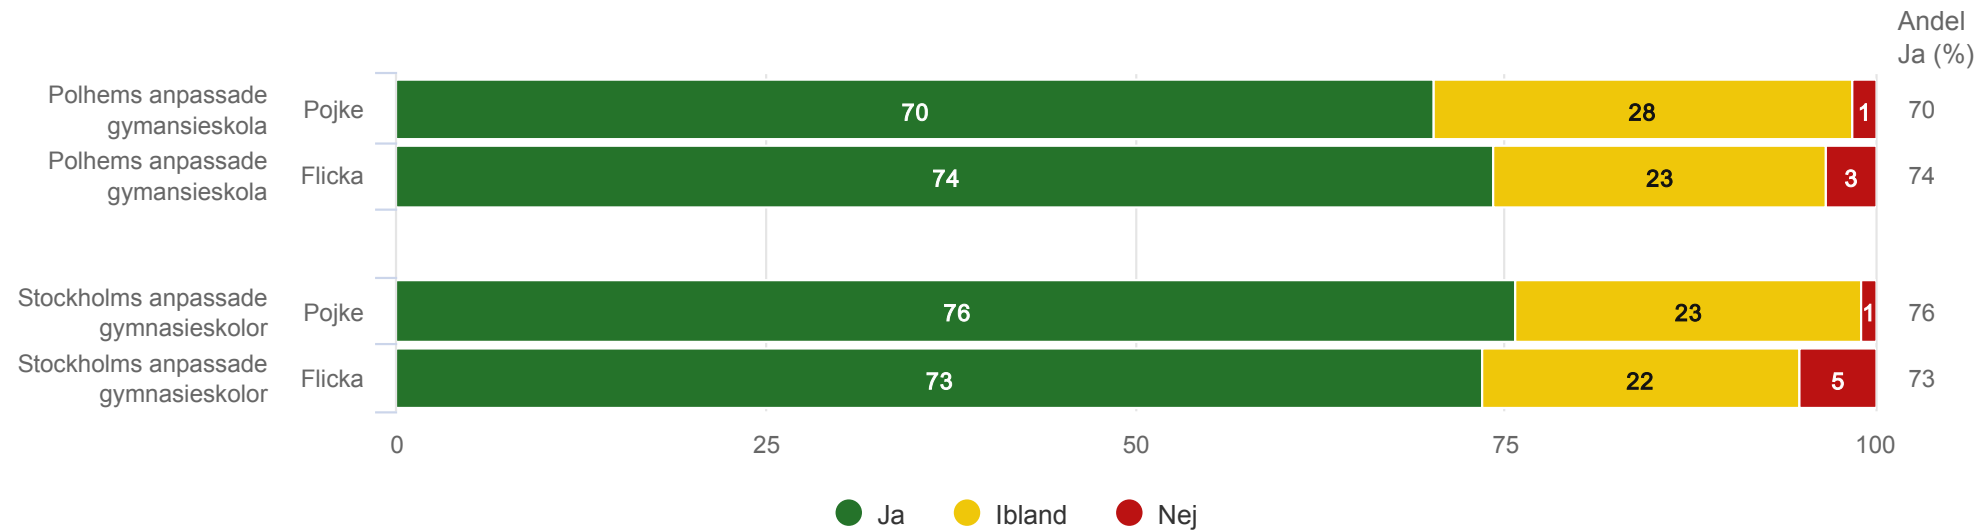

Är dina lärare bra på att förklara?¹

Anpassad gymnasieskola nationellt program

Polhems anpassade gymnasieskola