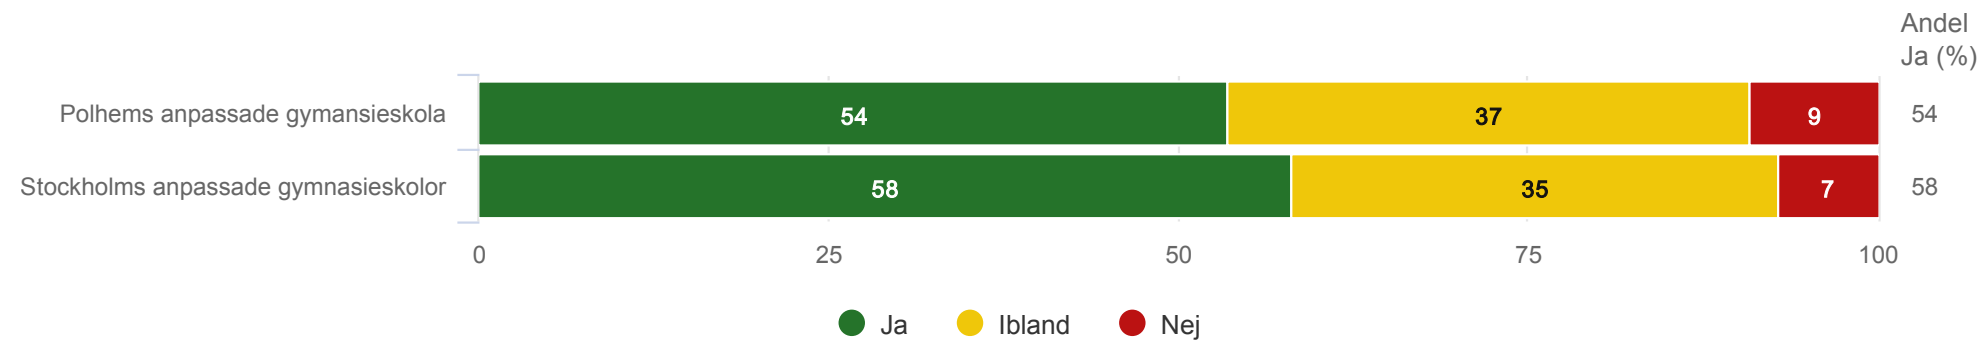

Tycker du om att vara i skolan?

Anpassad gymnasieskola nationellt program

Polhems anpassade gymnasieskola