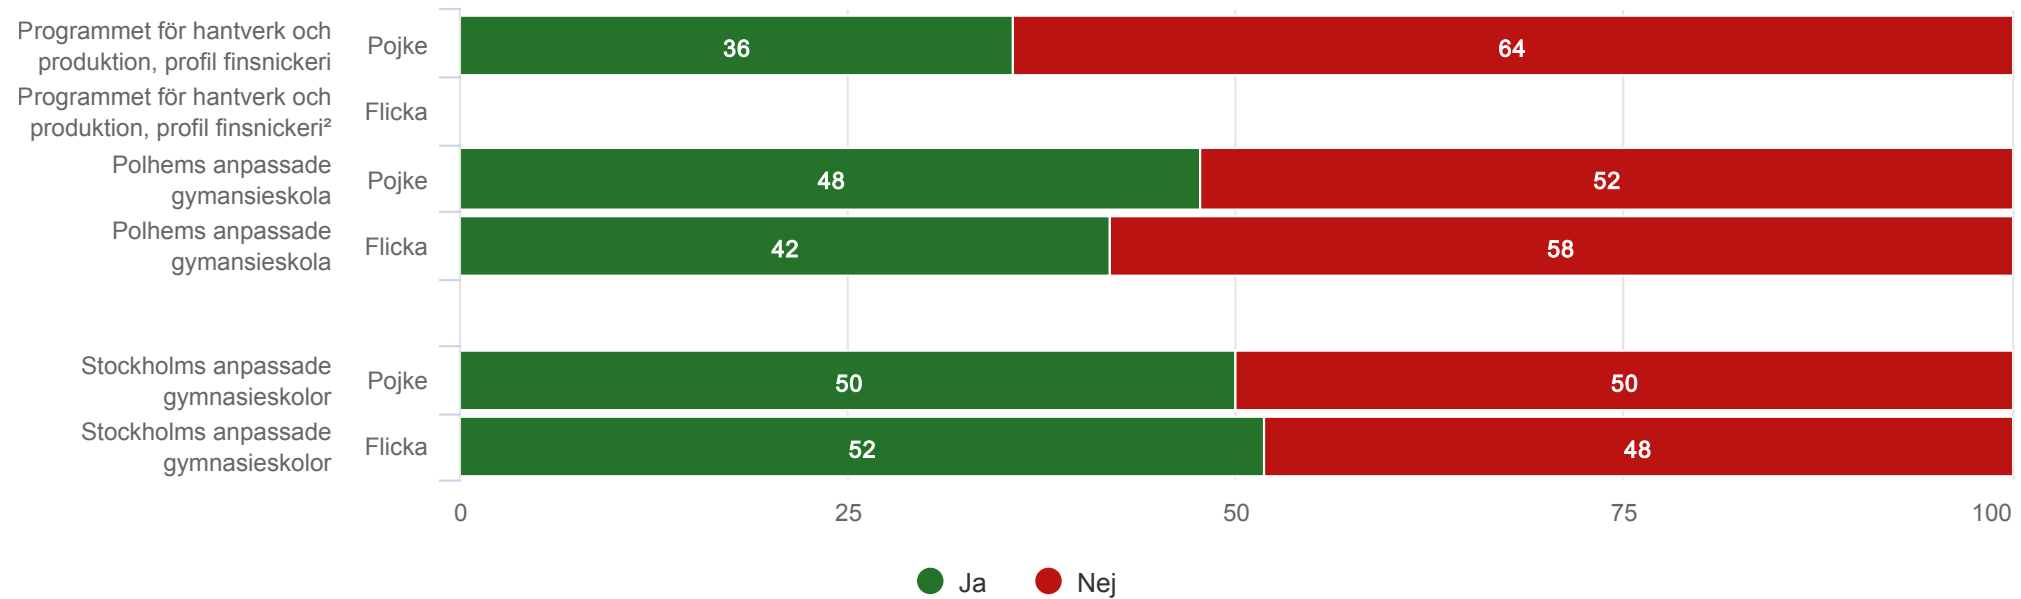

Anpassad gymnasieskola nationellt program

Polhems anpassade gymnasieskola - Programmet för hantverk och produktion, profil finsnickeri

Har du haft APL?¹

Anpassad gymnasieskola nationellt program

Polhems anpassade gymnasieskola - Programmet för hantverk och produktion, profil finsnickeri