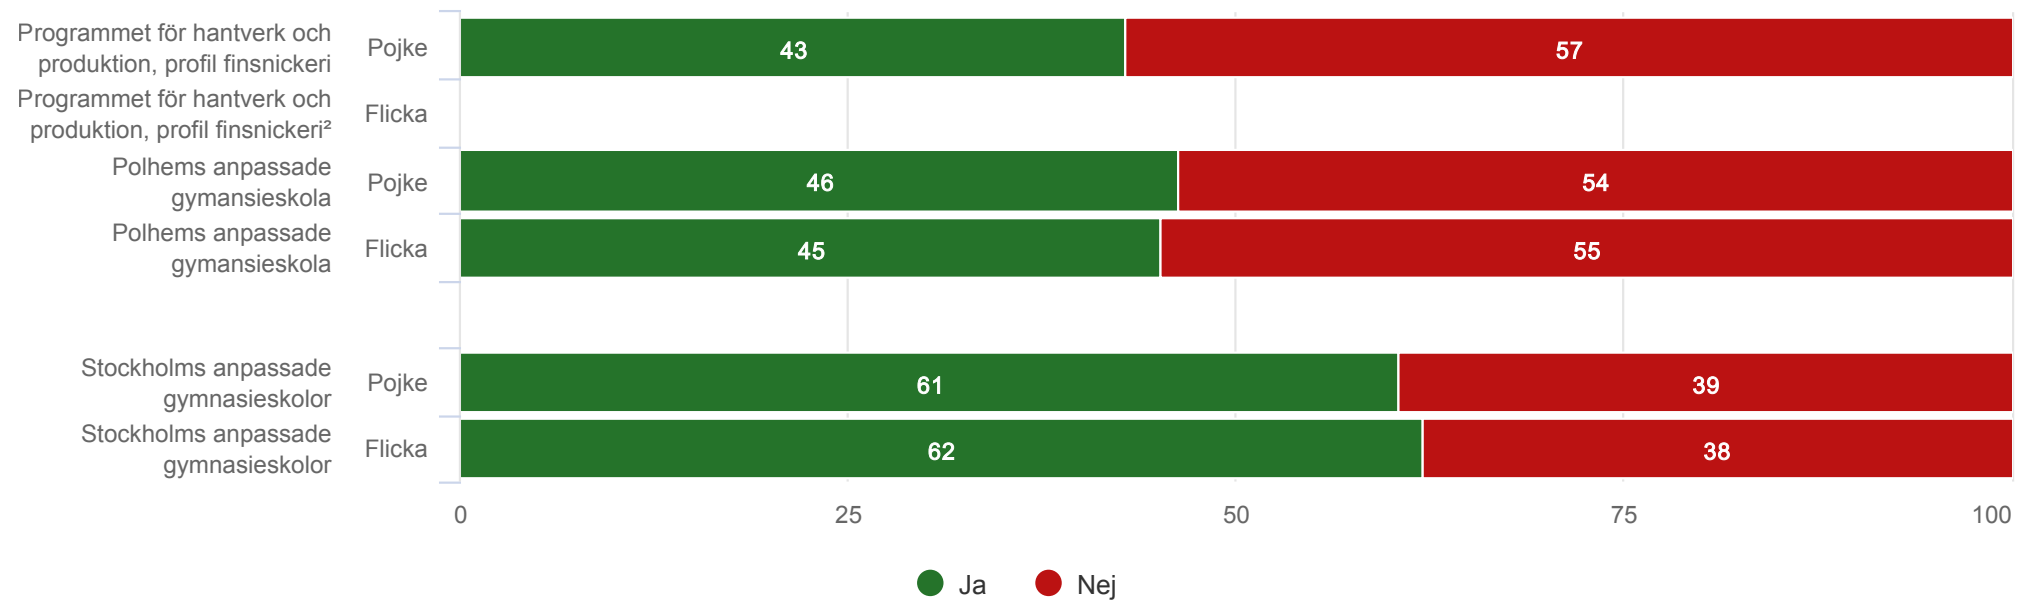

Får du veta av skolan vad du kan göra efter studenten?¹

Anpassad gymnasieskola nationellt program

Polhems anpassade gymnasieskola - Programmet för hantverk och produktion, profil finsnickeri