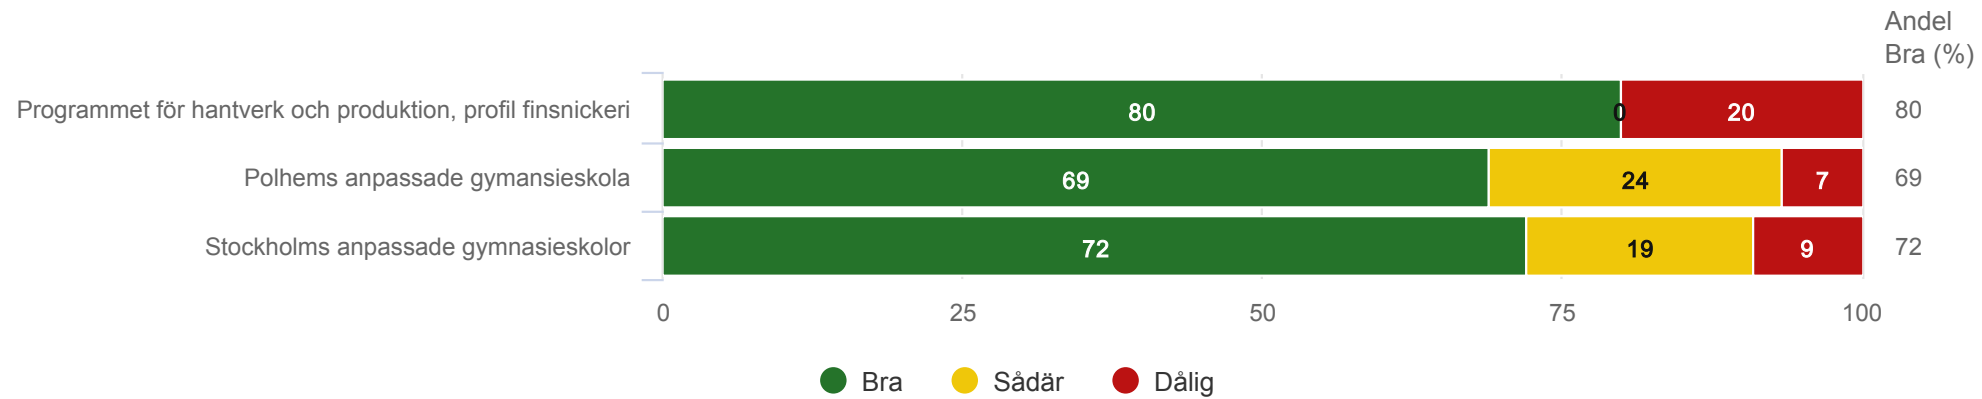

Har du nytta av saker du lär dig i skolan på din APL?¹

Anpassad gymnasieskola nationellt program

Polhems anpassade gymnasieskola - Programmet för hantverk och produktion, profil finsnickeri