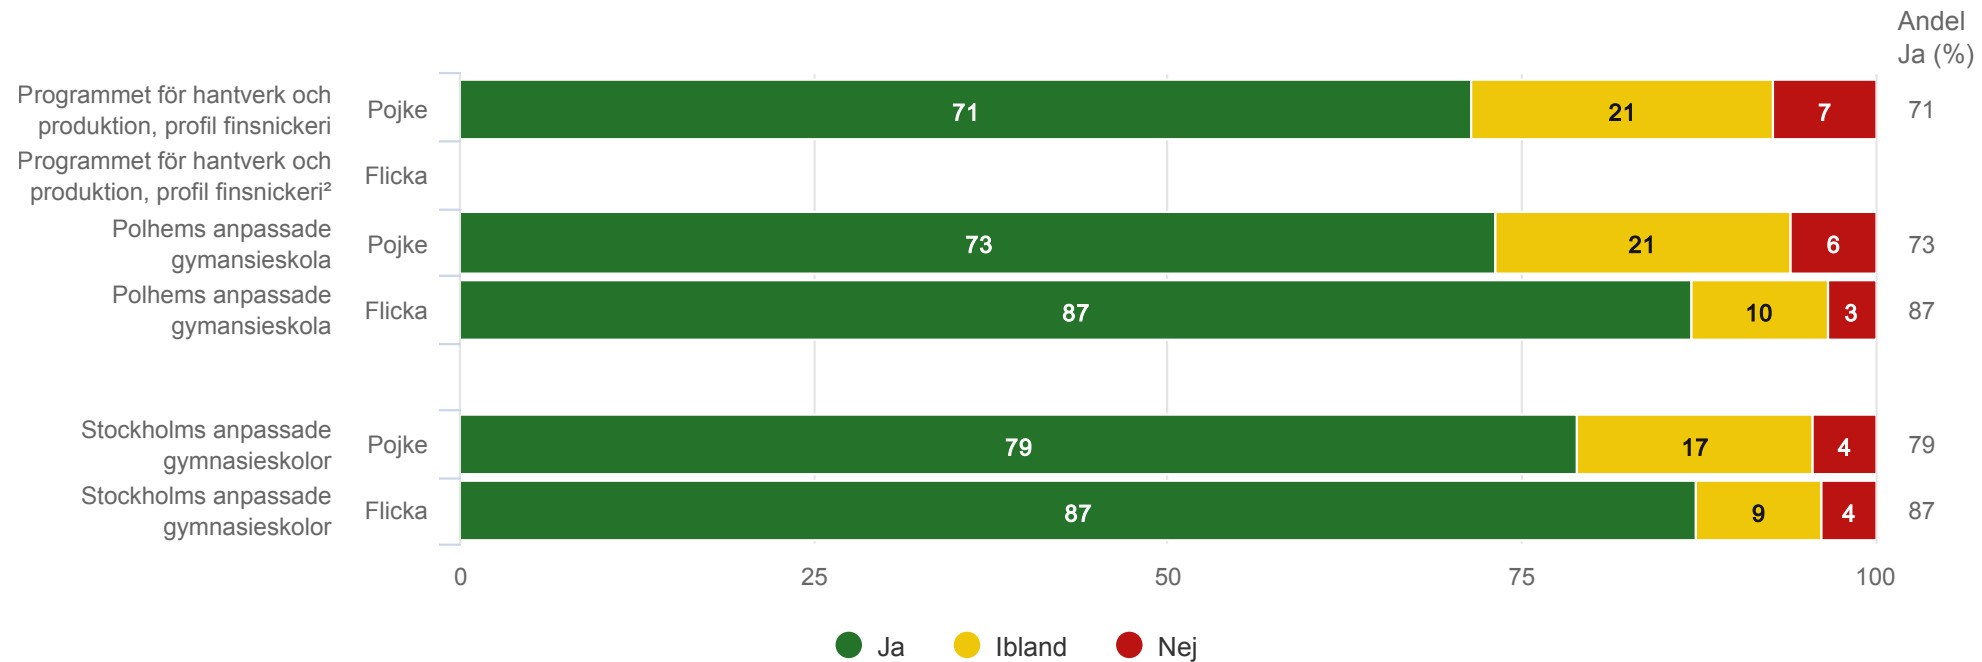

Lär skolan dig att använda digital teknik?¹

Anpassad gymnasieskola nationellt program

Polhems anpassade gymnasieskola - Programmet för hantverk och produktion, profil finsnickeri