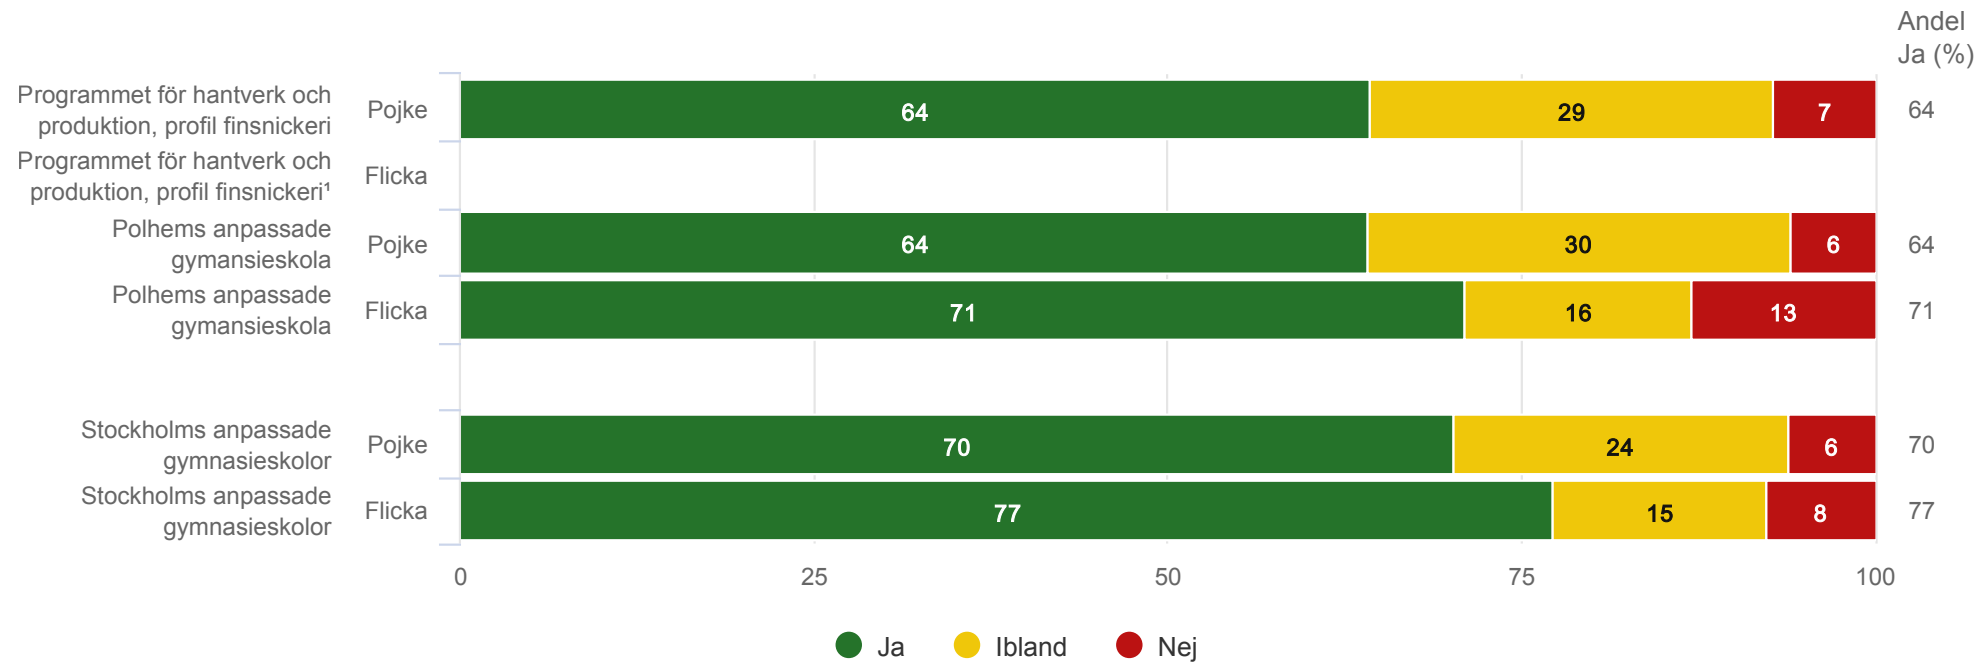

Lyssnar lärarna om du har förslag på hur du vill arbeta?

Anpassad gymnasieskola nationellt program

Polhems anpassade gymnasieskola - Programmet för hantverk och produktion, profil finsnickeri