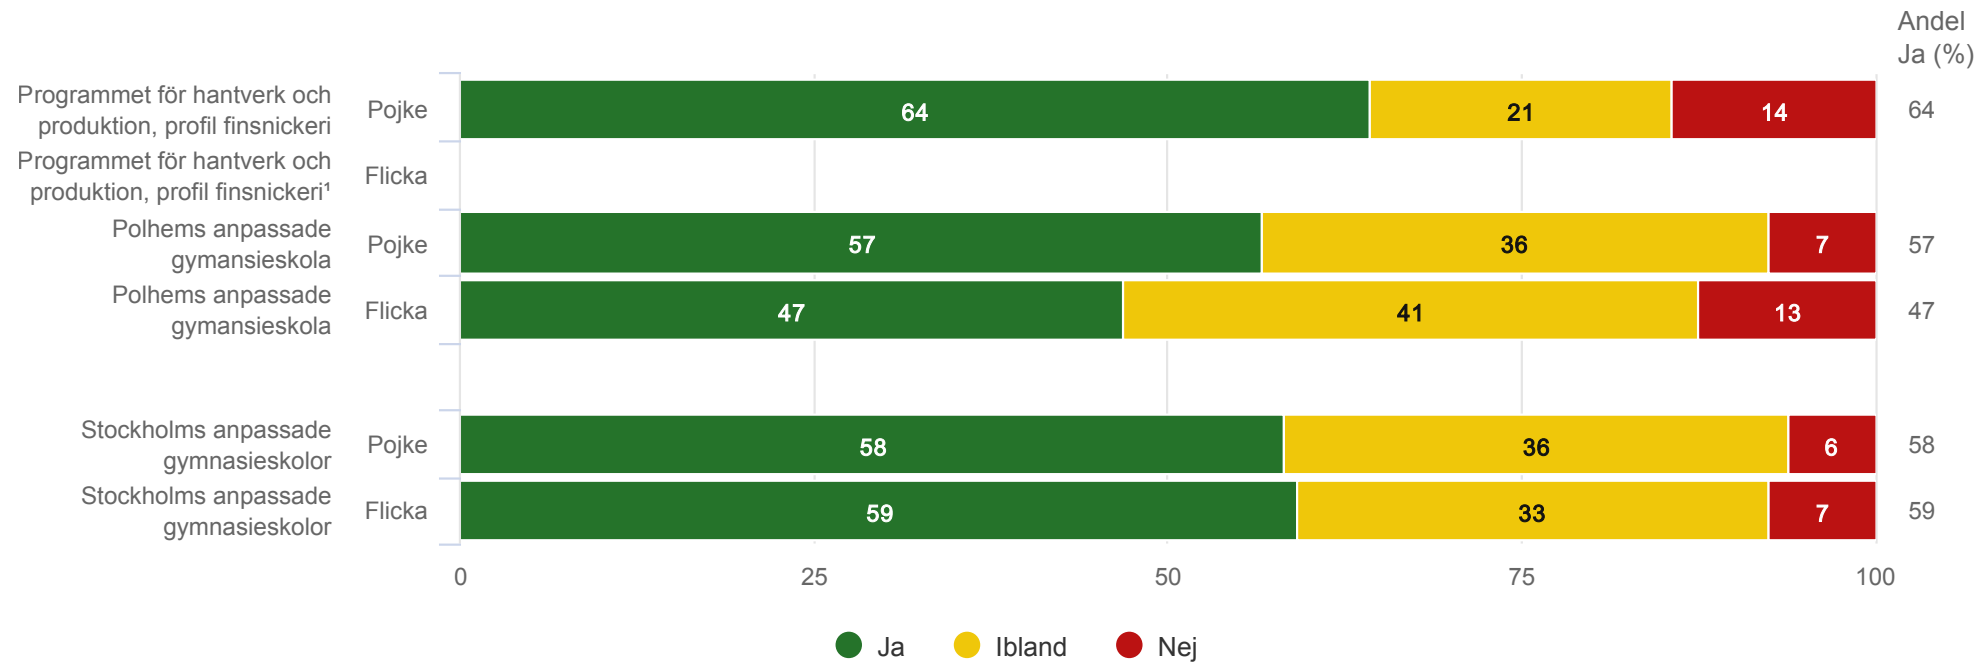

Polhems anpassade gymnasieskola - Programmet för hantverk och produktion, profil finsnickeri

Hur var din APL?¹

Anpassad gymnasieskola nationellt program

Polhems anpassade gymnasieskola - Programmet för hantverk och produktion, profil finsnickeri

Resultat per kön

Tycker du om att vara i skolan?

Anpassad gymnasieskola nationellt program

Polhems anpassade gymnasieskola - Programmet för hantverk och produktion, profil finsnickeri

Är du trygg i skolan?