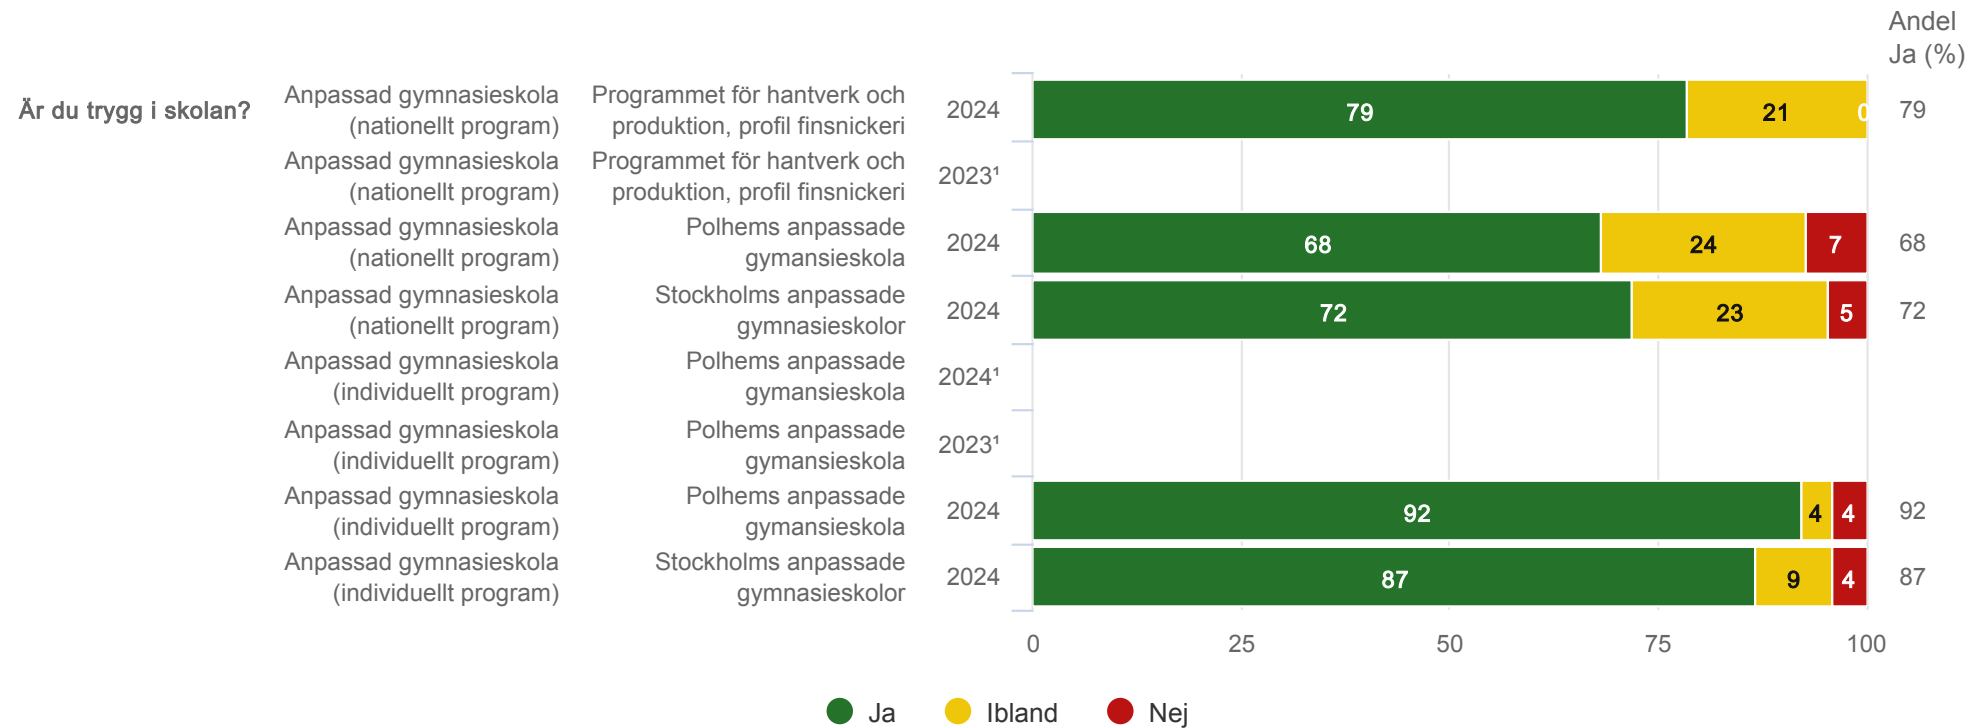

Anpassad gymnasieskola nationellt program

Polhems anpassade gymnasieskola - Programmet för hantverk och produktion, profil finsnickeri

Resultat per program

Tycker du om att vara i skolan?

Anpassad gymnasieskola nationellt program

Polhems anpassade gymnasieskola - Programmet för hantverk och produktion, profil finsnickeri

Är du trygg i skolan?

Anpassad gymnasieskola nationellt program

Polhems anpassade gymnasieskola - Programmet för hantverk och produktion, profil finsnickeri