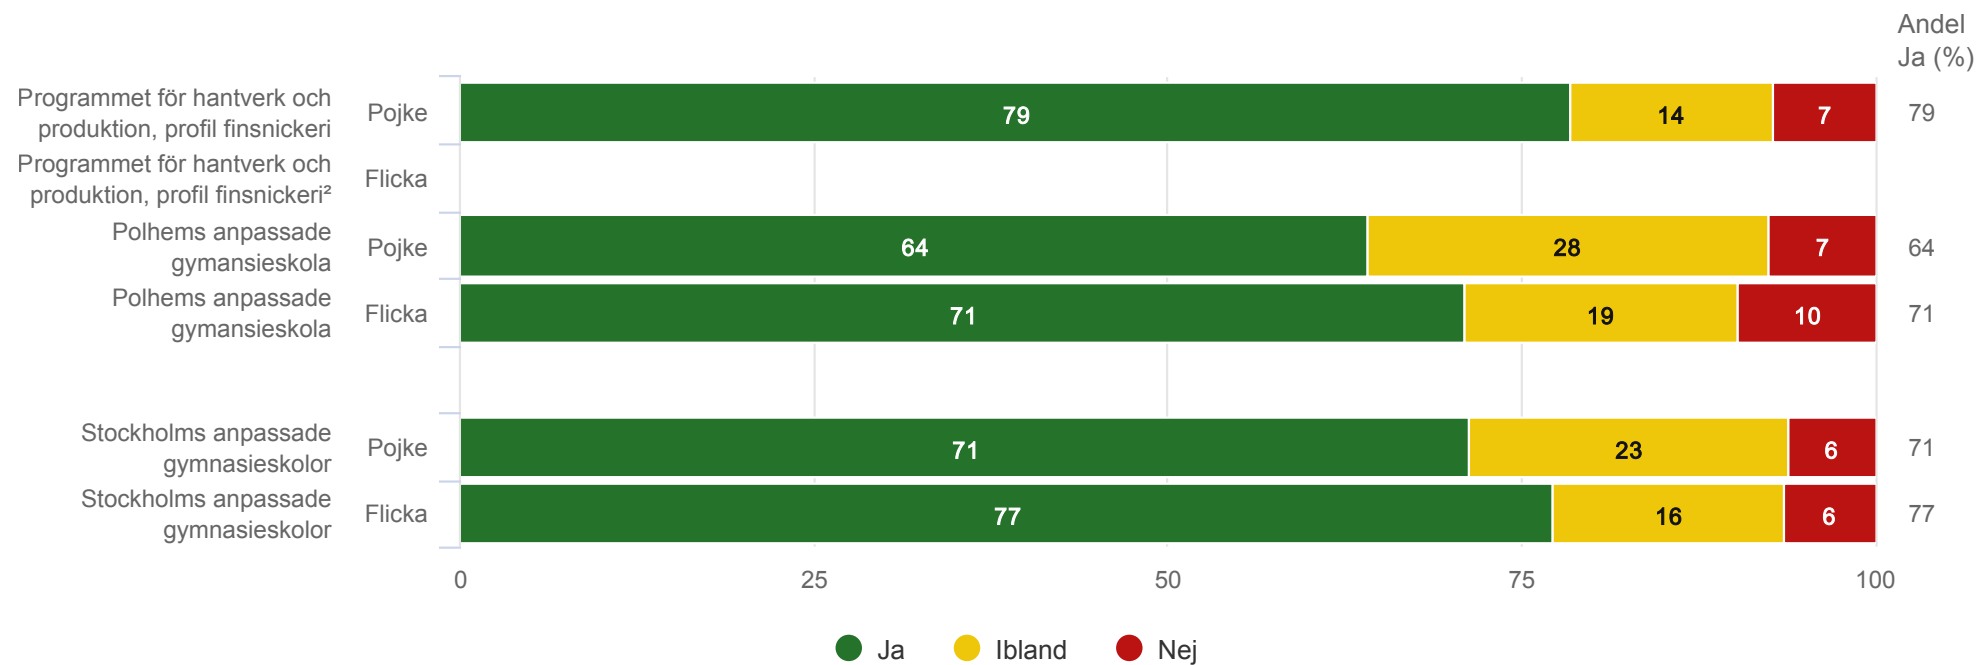

Resultat per kön

Tycker du om att vara i skolan?

Anpassad gymnasieskola nationellt program

Polhems anpassade gymnasieskola - Programmet för hantverk och produktion, profil finsnickeri

Är du trygg i skolan?

Anpassad gymnasieskola nationellt program

Polhems anpassade gymnasieskola - Programmet för hantverk och produktion, profil finsnickeri

Är du nöjd med din skola?¹

Anpassad gymnasieskola nationellt program

Polhems anpassade gymnasieskola - Programmet för hantverk och produktion, profil finsnickeri

Trivs du med klasskamraterna?¹

Anpassad gymnasieskola nationellt program

Polhems anpassade gymnasieskola - Programmet för hantverk och produktion, profil finsnickeri