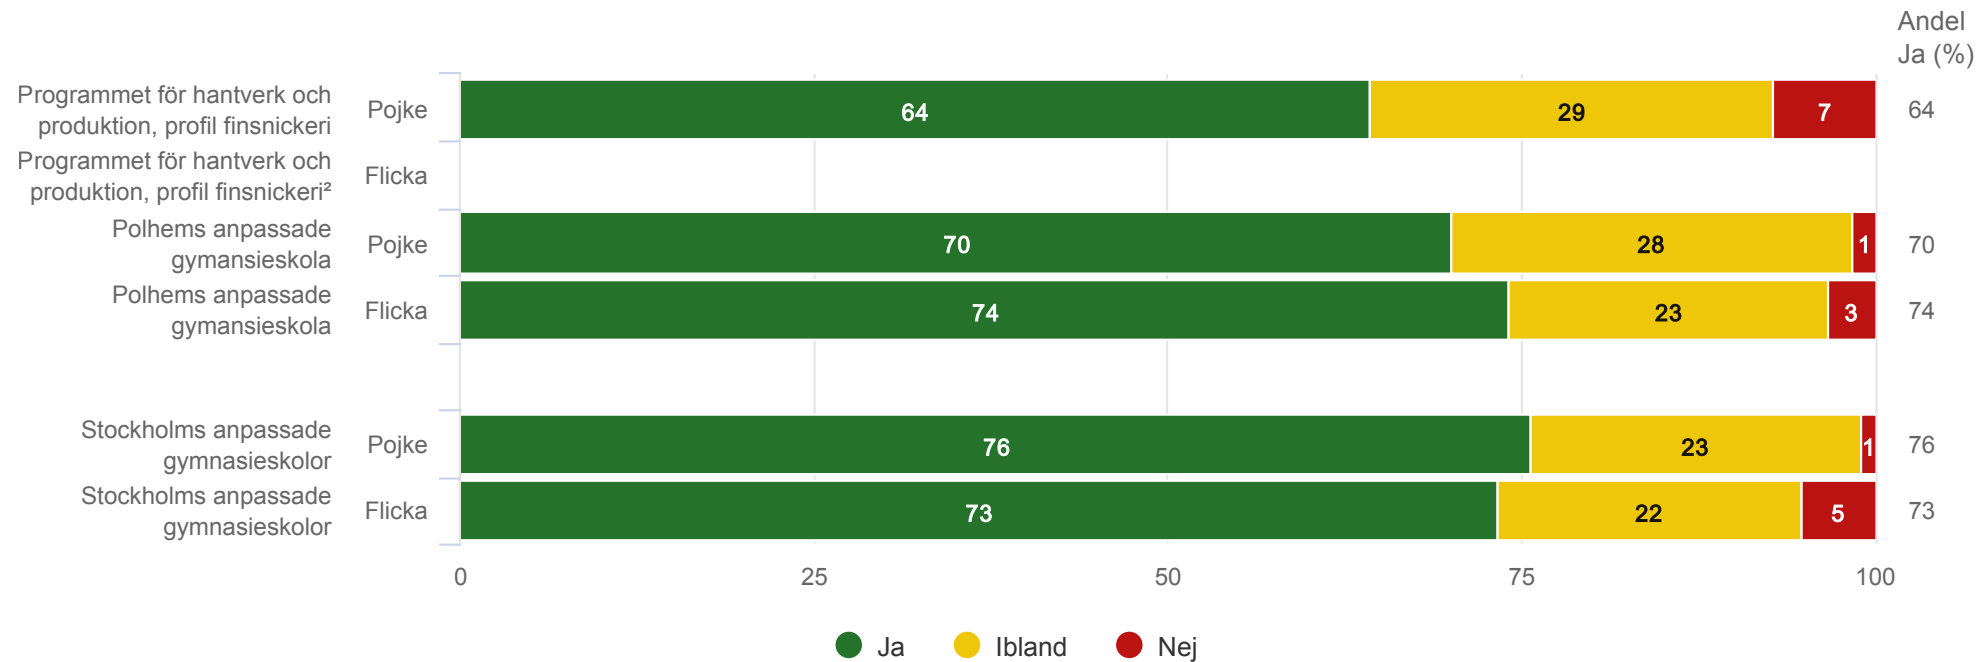

Är dina lärare bra på att förklara?¹

Anpassad gymnasieskola nationellt program

Polhems anpassade gymnasieskola - Programmet för hantverk och produktion, profil finsnickeri