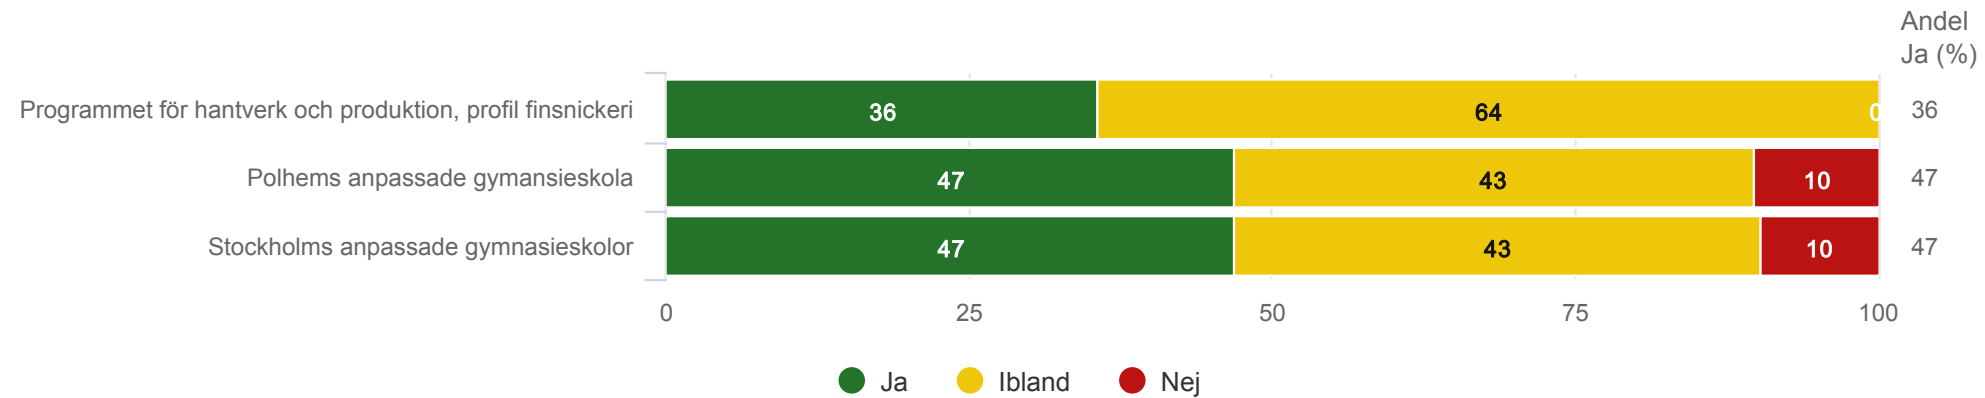

Är det lugn och ro på lektionerna?

Anpassad gymnasieskola nationellt program

Polhems anpassade gymnasieskola - Programmet för hantverk och produktion, profil finsnickeri