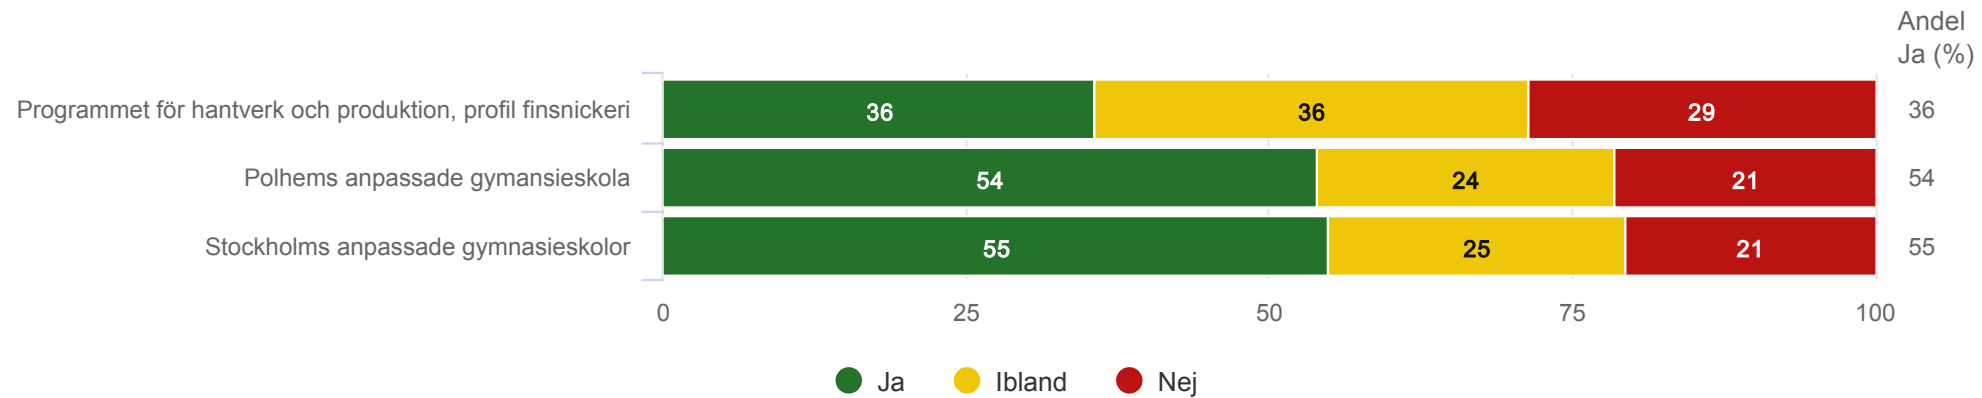

Pratar ni i skolan om källkritik?¹

Anpassad gymnasieskola nationellt program

Polhems anpassade gymnasieskola - Programmet för hantverk och produktion, profil finsnickeri