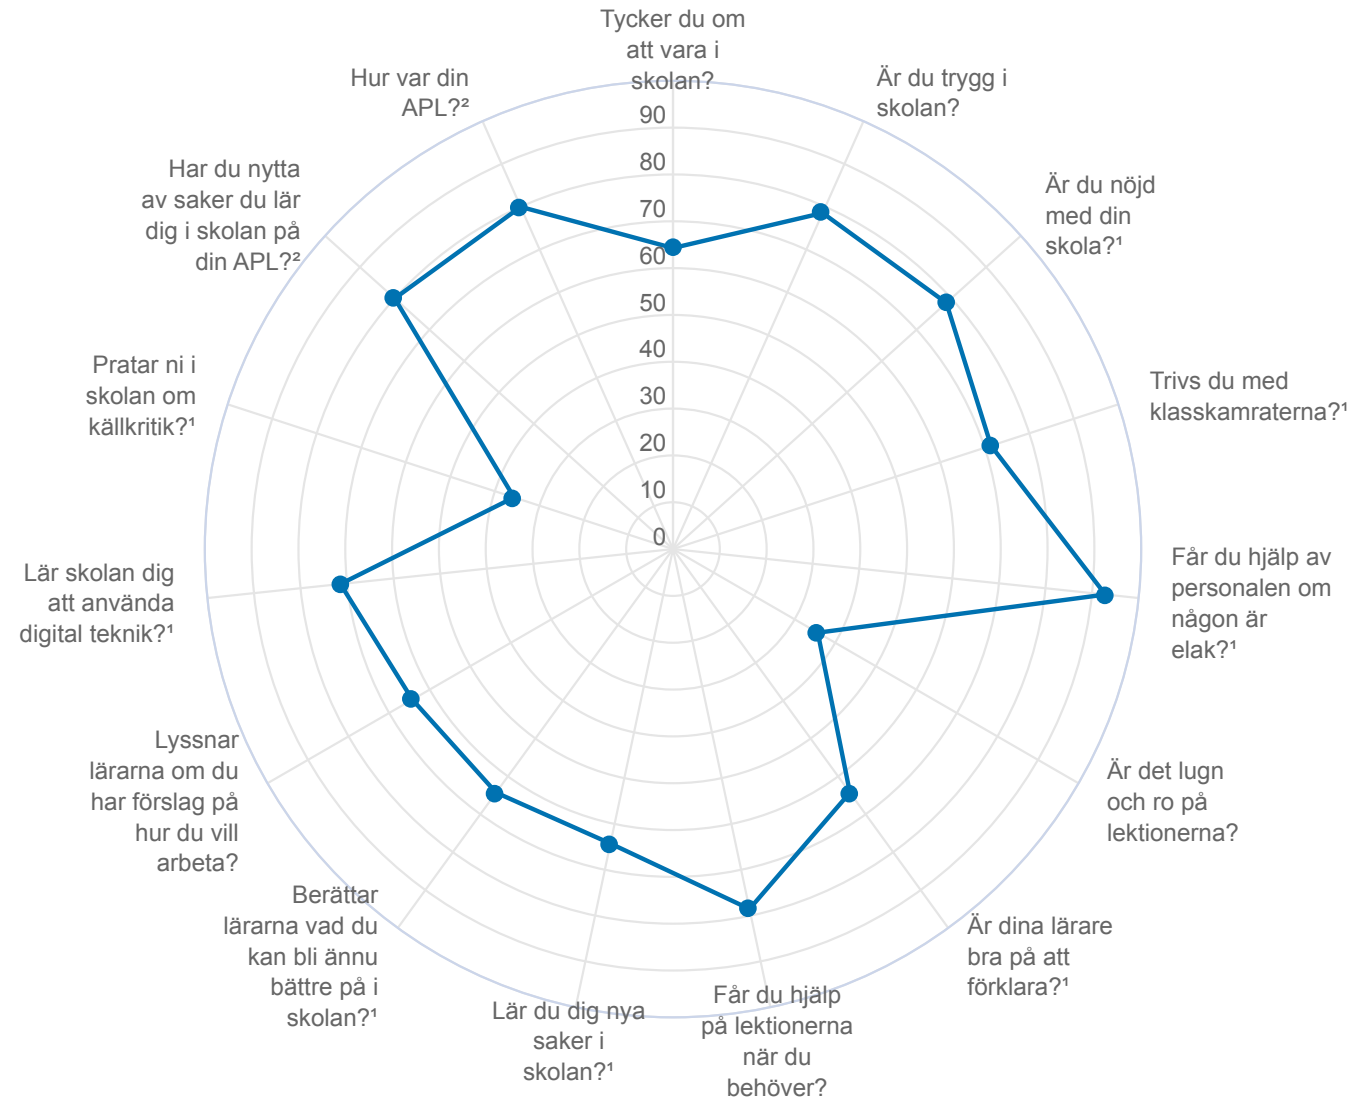

Spindeldiagram - Kön

Anpassad gymnasieskola nationellt program

Polhems anpassade gymnasieskola - Programmet för hantverk och produktion, profil finsnickeri

— Anpassad gymnasieskola (nationellt program), Programmet för hantverk och produktion, profil finsnickeri, 2024, Pojke

¹Enbart elever som gick NA fick svara på den här frågan.

²Enbart elever som gick NA och som haft APL fick svara på den här frågan.