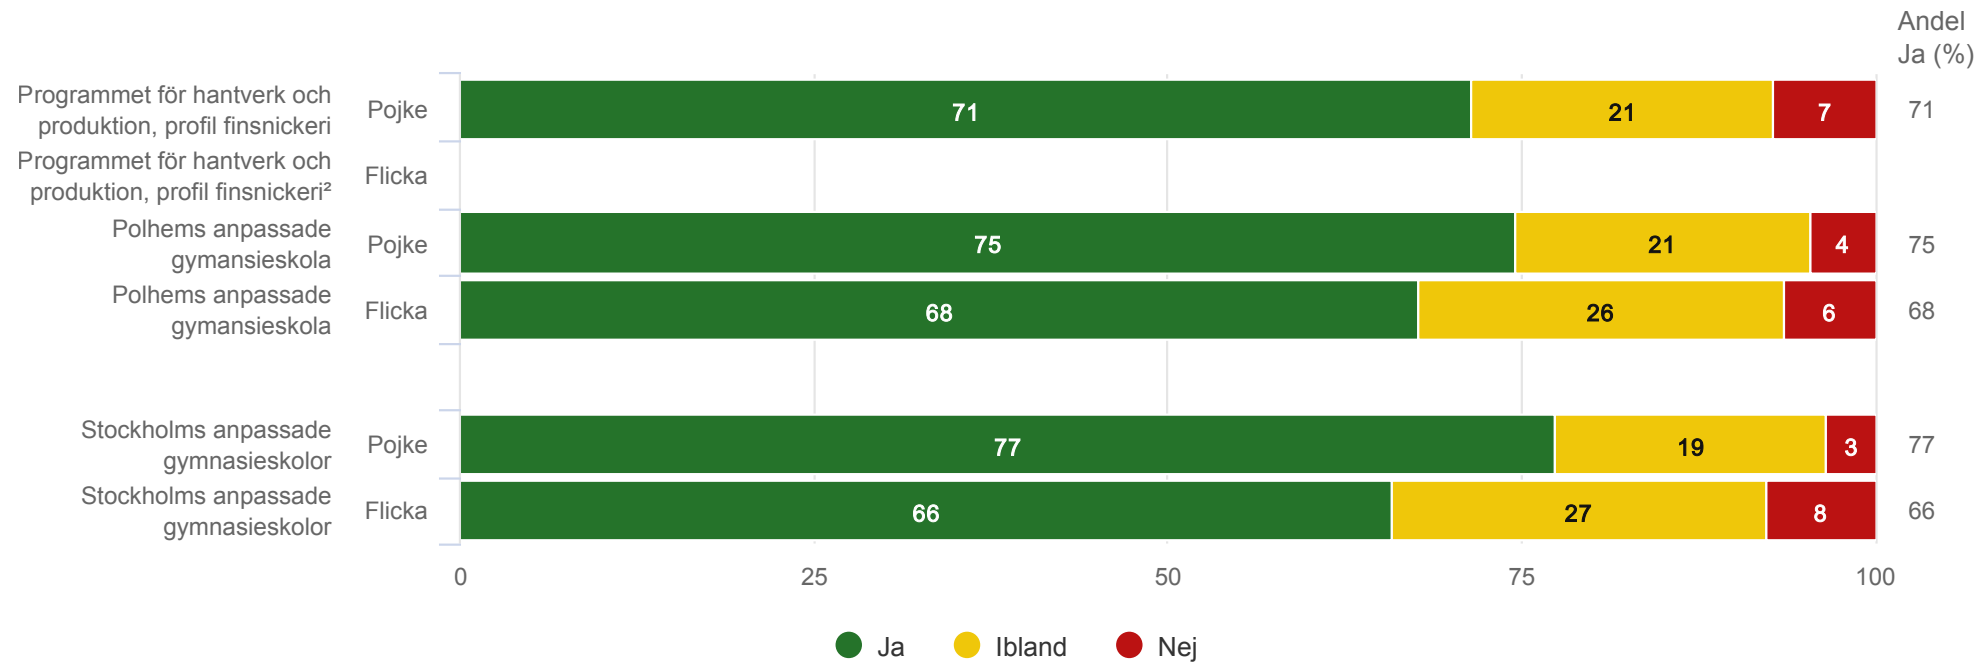

Resultat per kön

Tycker du om att vara i skolan?

Anpassad gymnasieskola nationellt program

Polhems anpassade gymnasieskola - Programmet för hantverk och produktion, profil finsnickeri

Är du trygg i skolan?

Anpassad gymnasieskola nationellt program

Polhems anpassade gymnasieskola - Programmet för hantverk och produktion, profil finsnickeri

Är du nöjd med din skola?¹

Anpassad gymnasieskola nationellt program

Polhems anpassade gymnasieskola - Programmet för hantverk och produktion, profil finsnickeri

Trivs du med klasskamraterna?¹

Anpassad gymnasieskola nationellt program

Polhems anpassade gymnasieskola - Programmet för hantverk och produktion, profil finsnickeri