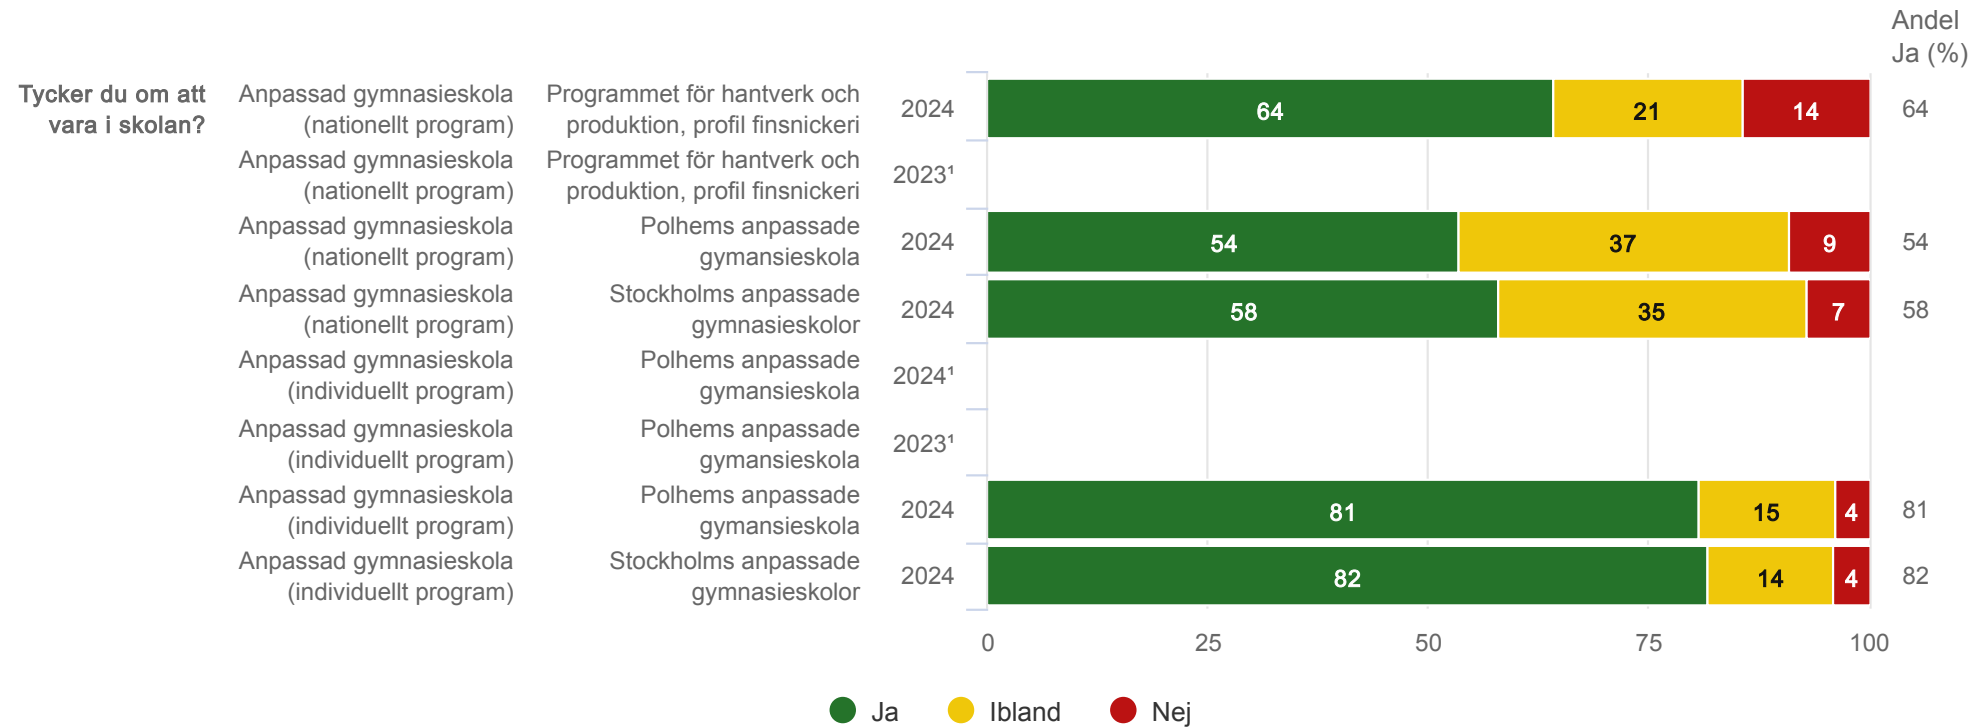

Tycker du om att vara i skolan?

Anpassad gymnasieskola nationellt program

Polhems anpassade gymnasieskola - Programmet för hantverk och produktion, profil finsnickeri