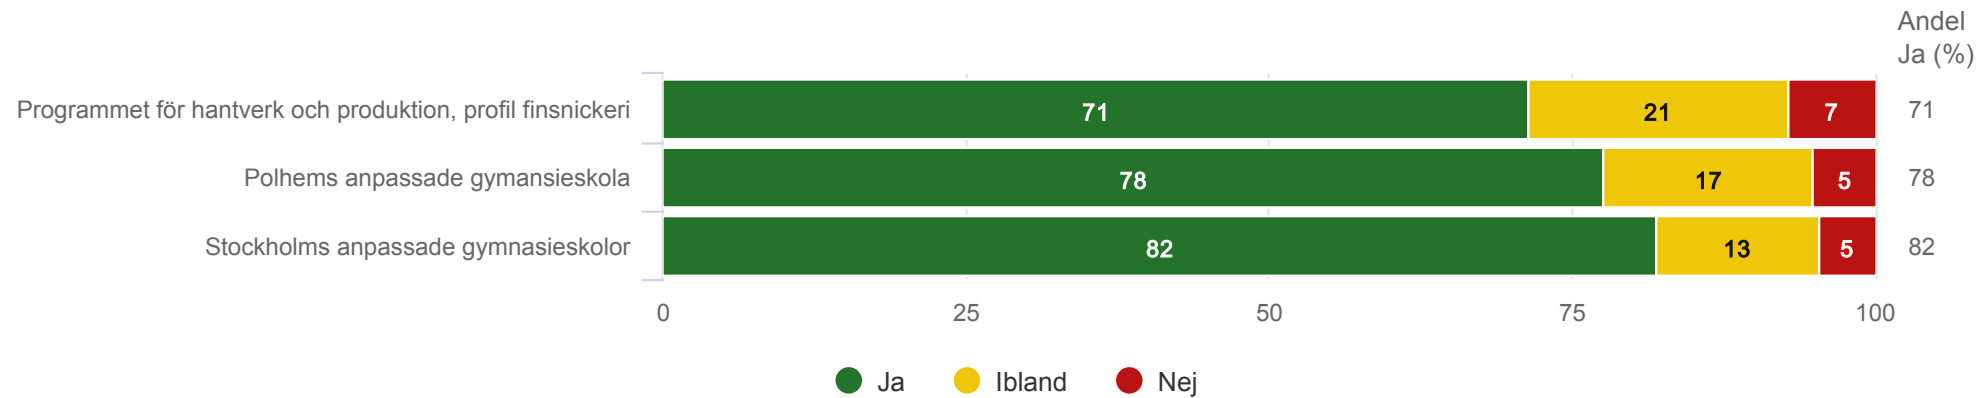

Lär skolan dig att använda digital teknik?¹

Anpassad gymnasieskola nationellt program

Polhems anpassade gymnasieskola - Programmet för hantverk och produktion, profil finsnickeri