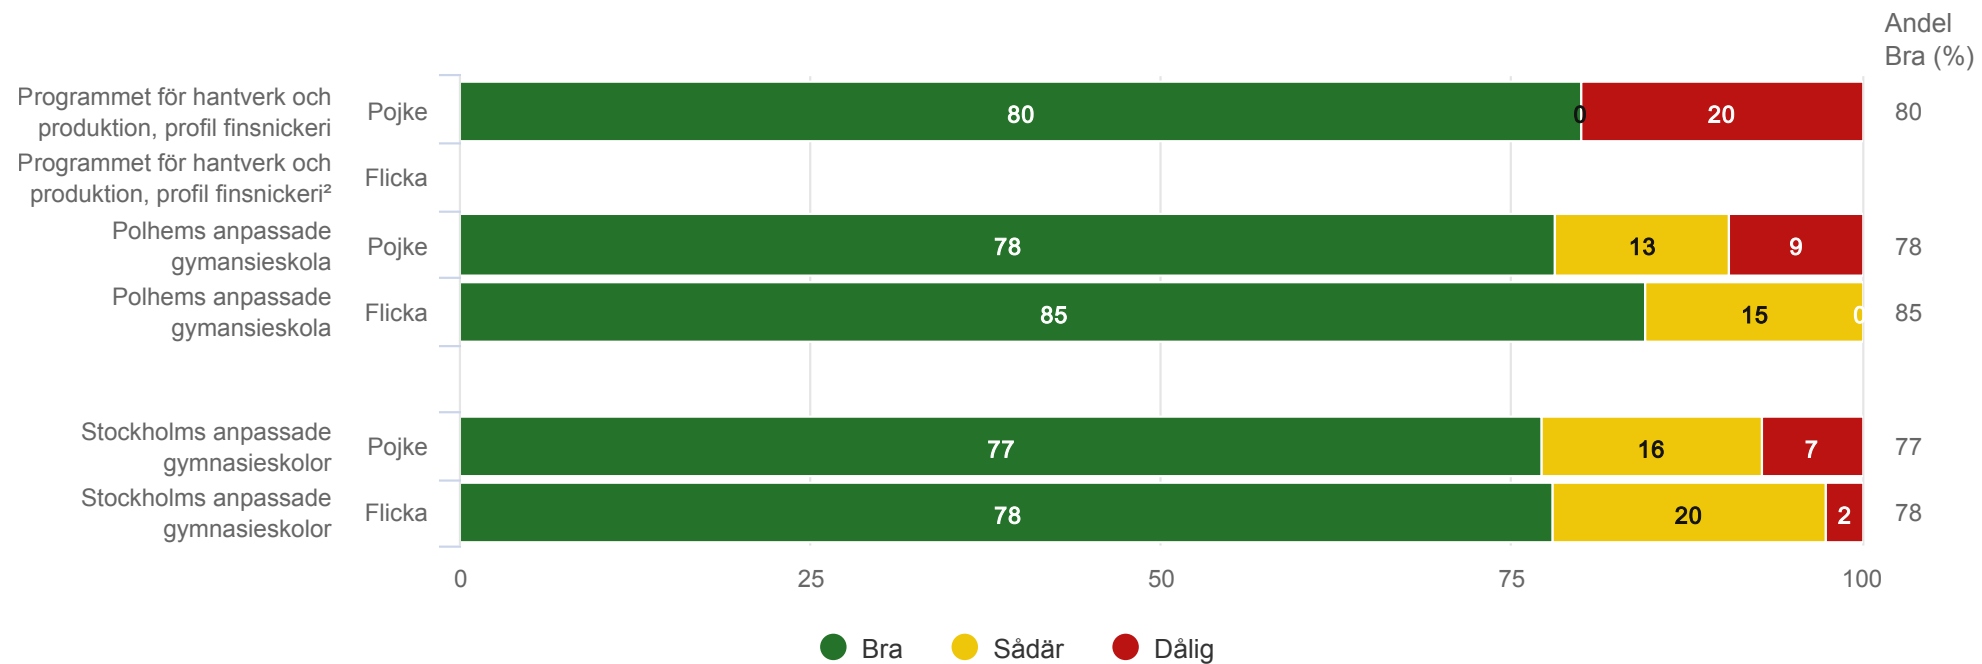

Anpassad gymnasieskola nationellt program

Polhems anpassade gymnasieskola - Programmet för hantverk och produktion, profil finsnickeri

Resultat per program

Tycker du om att vara i skolan?

Anpassad gymnasieskola nationellt program