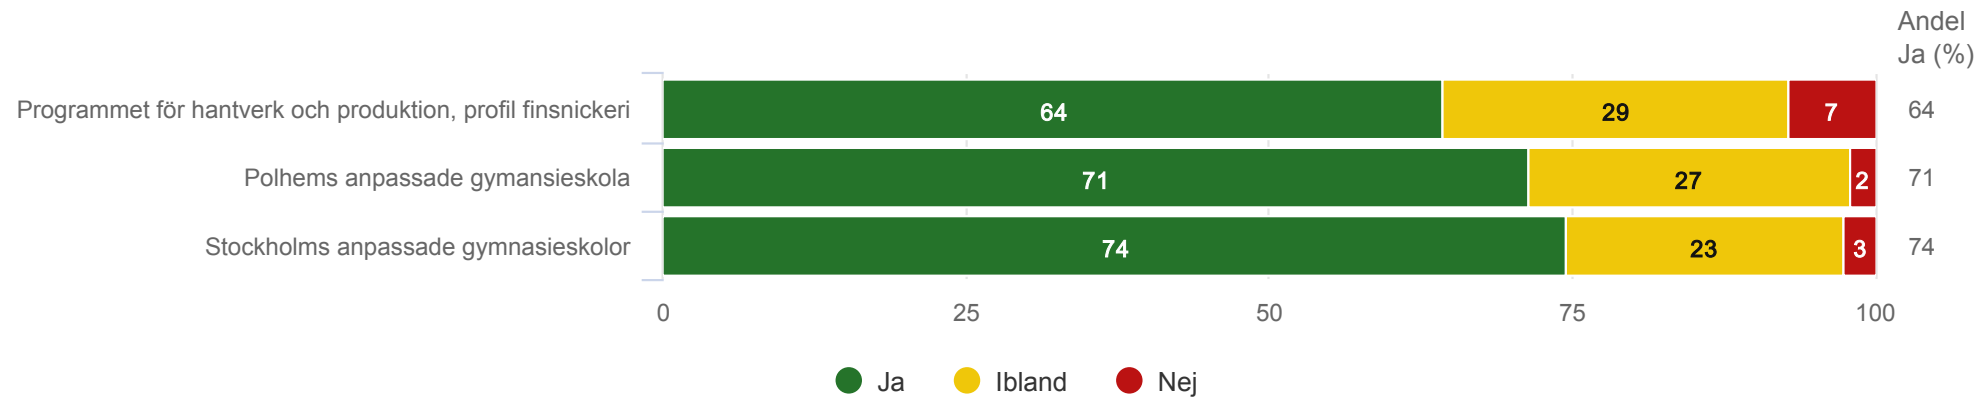

Är dina lärare bra på att förklara?¹

Anpassad gymnasieskola nationellt program

Polhems anpassade gymnasieskola - Programmet för hantverk och produktion, profil finsnickeri