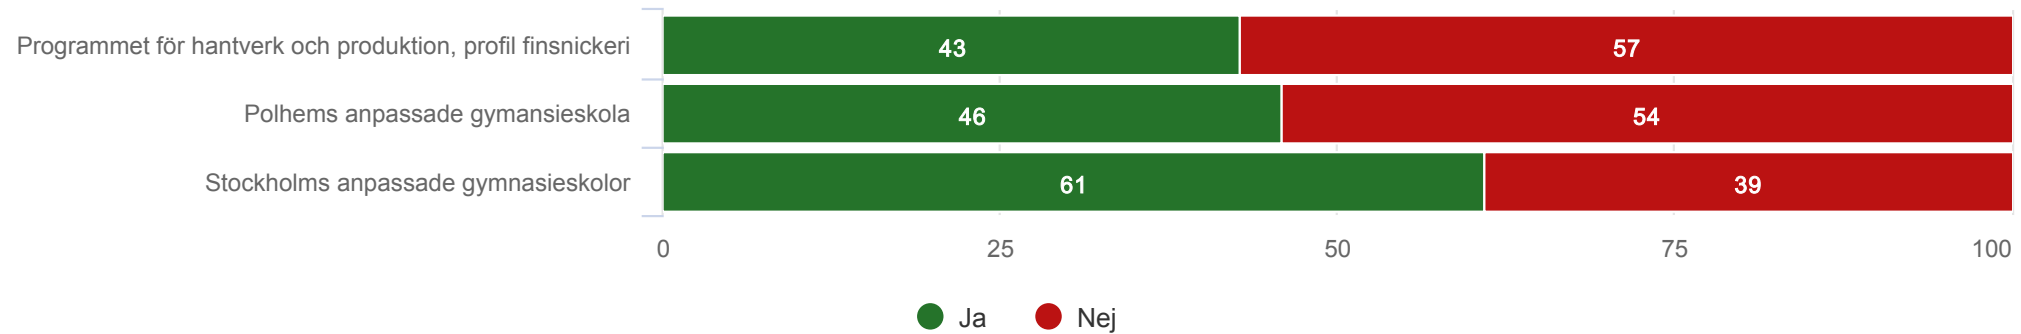

Får du veta av skolan vad du kan göra efter studenten?¹

Anpassad gymnasieskola nationellt program

Polhems anpassade gymnasieskola - Programmet för hantverk och produktion, profil finsnickeri