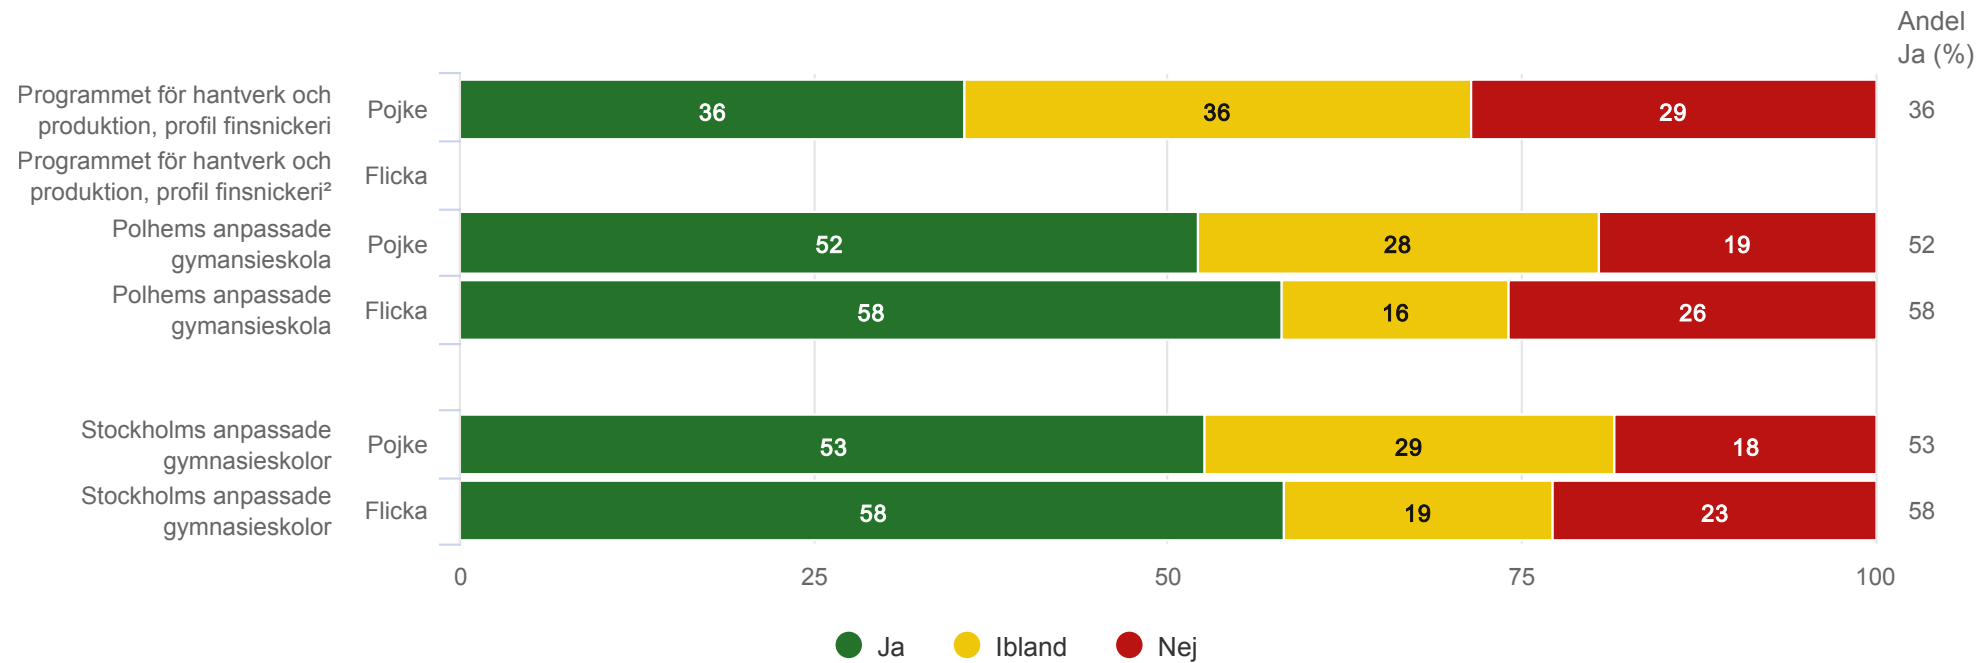

Pratar ni i skolan om källkritik?¹

Anpassad gymnasieskola nationellt program

Polhems anpassade gymnasieskola - Programmet för hantverk och produktion, profil finsnickeri