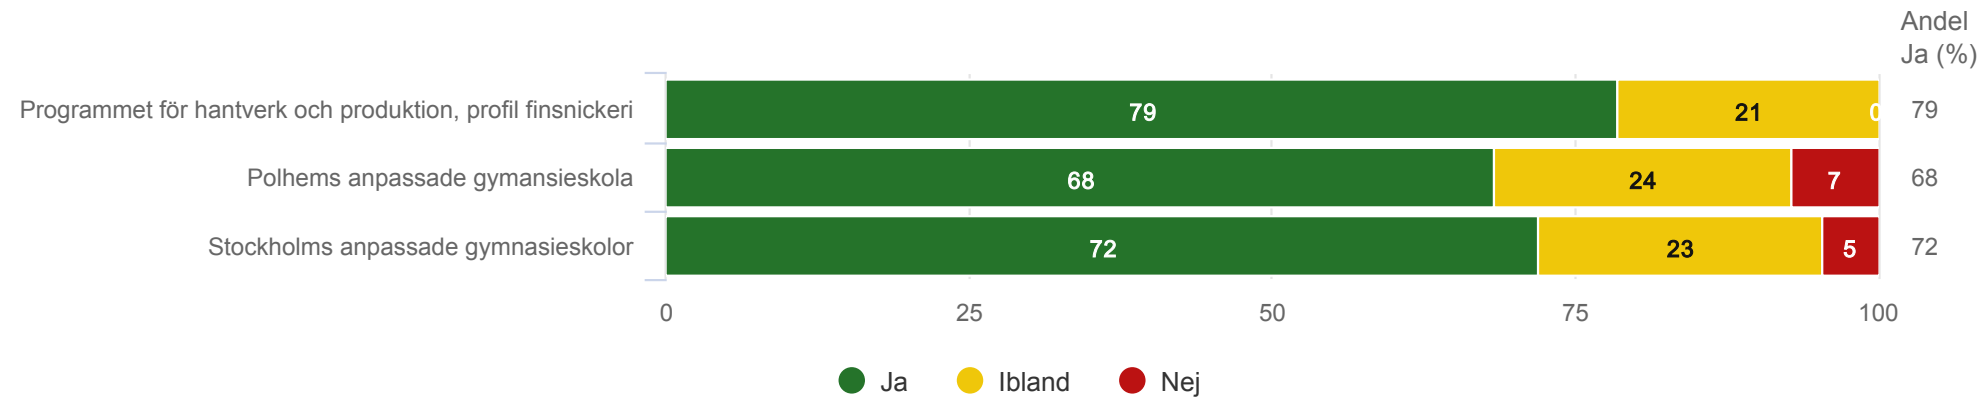

Anpassad gymnasieskola nationellt program

Polhems anpassade gymnasieskola - Programmet för hantverk och produktion, profil finsnickeri

Är du trygg i skolan?

Anpassad gymnasieskola nationellt program

Polhems anpassade gymnasieskola - Programmet för hantverk och produktion, profil finsnickeri