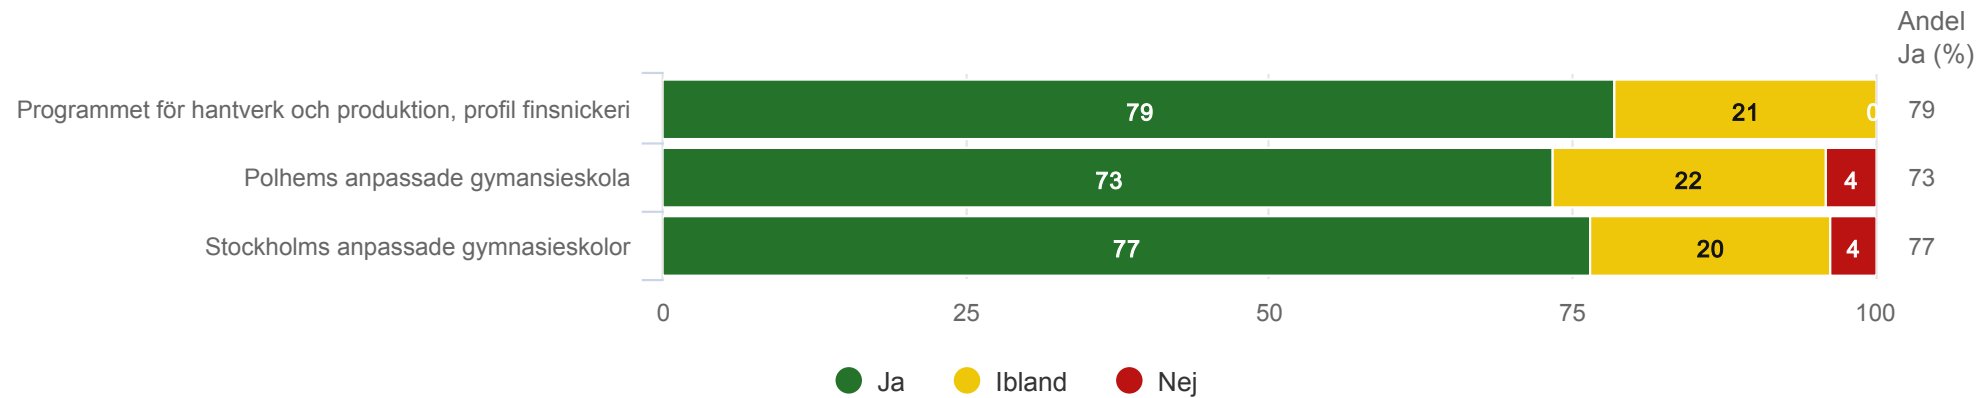

Får du hjälp på lektionerna när du behöver?

Anpassad gymnasieskola nationellt program

Polhems anpassade gymnasieskola - Programmet för hantverk och produktion, profil finsnickeri