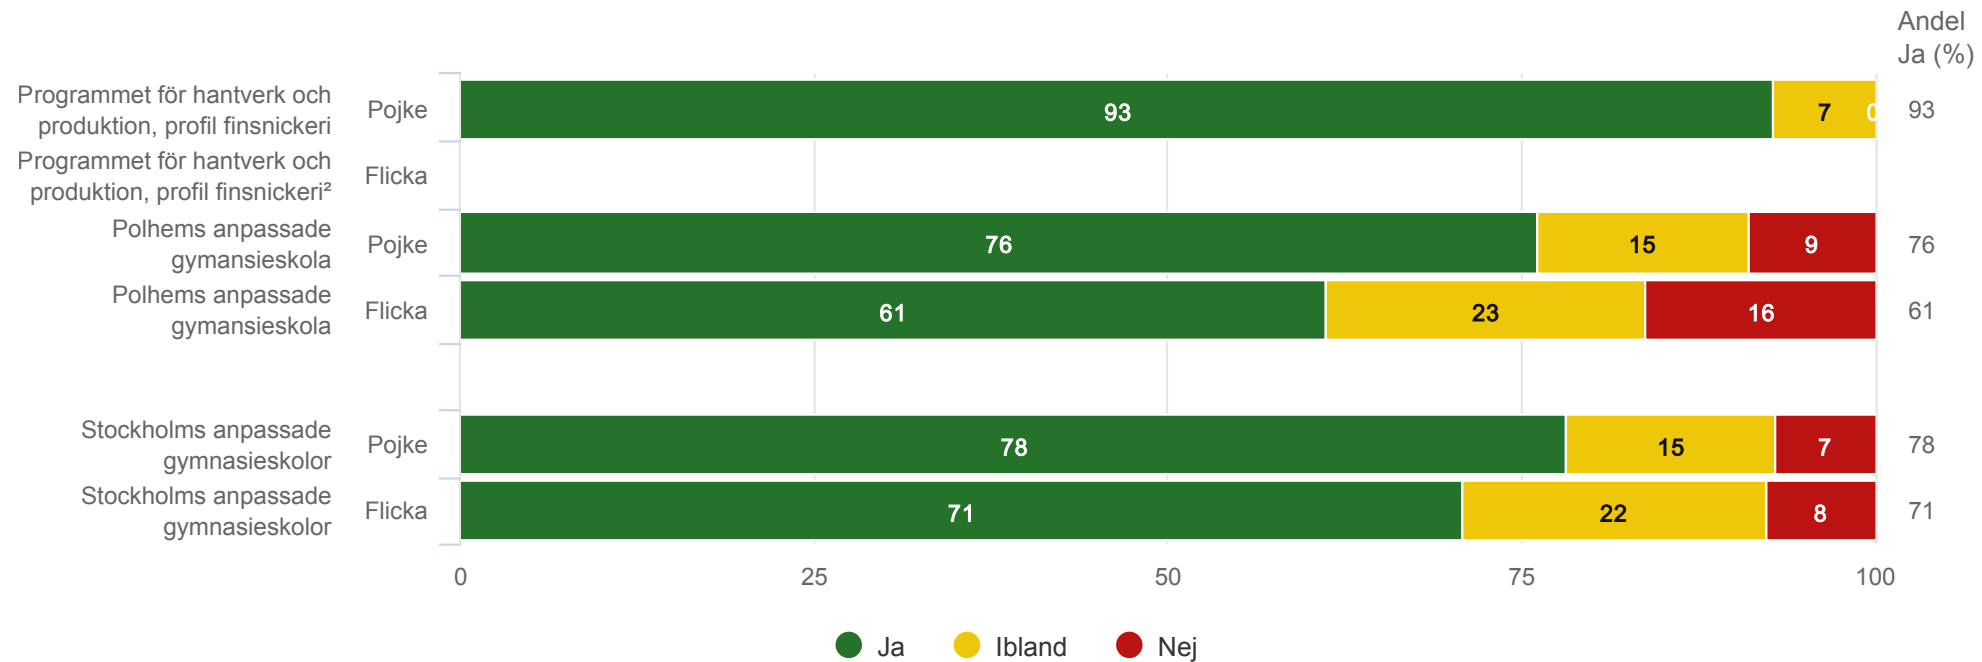

Får du hjälp av personalen om någon är elak?¹

Anpassad gymnasieskola nationellt program

Polhems anpassade gymnasieskola - Programmet för hantverk och produktion, profil finsnickeri