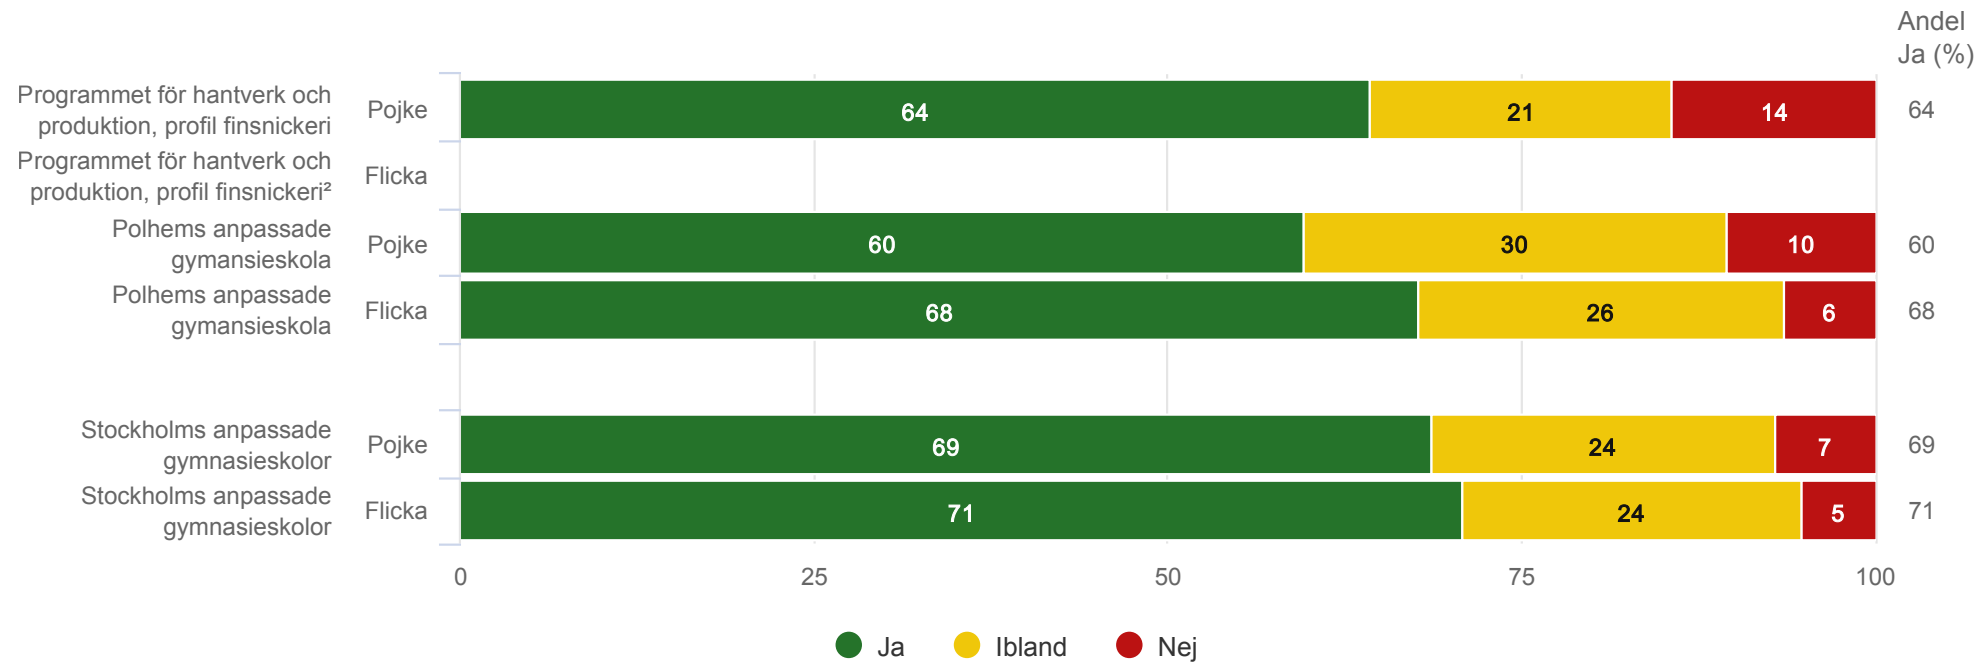

Lär du dig nya saker i skolan?¹

Anpassad gymnasieskola nationellt program

Polhems anpassade gymnasieskola - Programmet för hantverk och produktion, profil finsnickeri