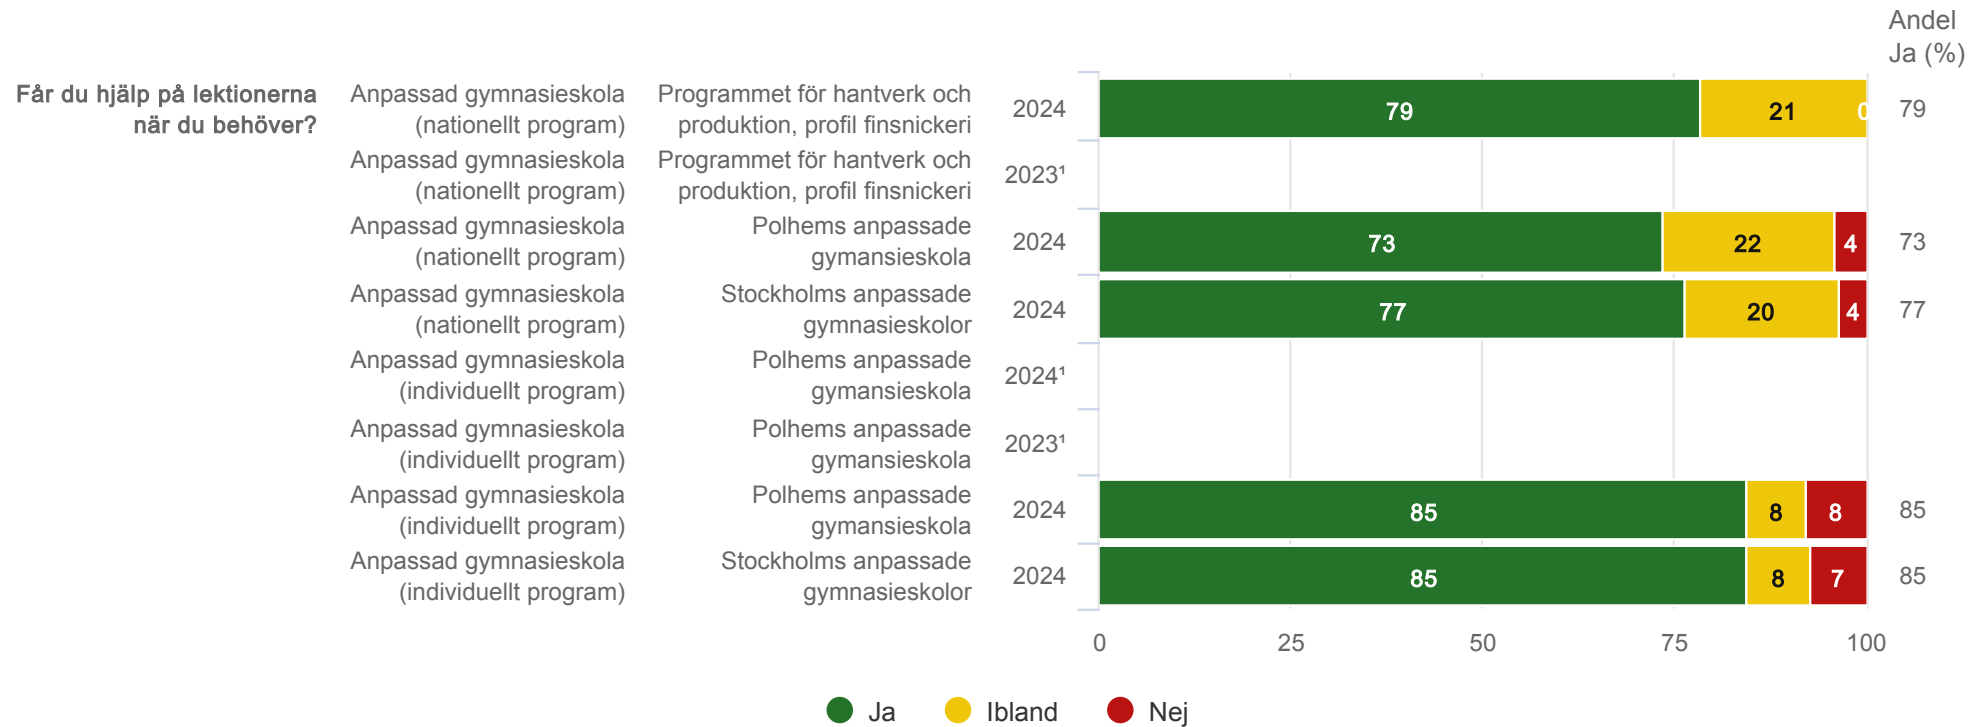

Får du hjälp på lektionerna när du behöver?

Anpassad gymnasieskola nationellt program

Polhems anpassade gymnasieskola - Programmet för hantverk och produktion, profil finsnickeri