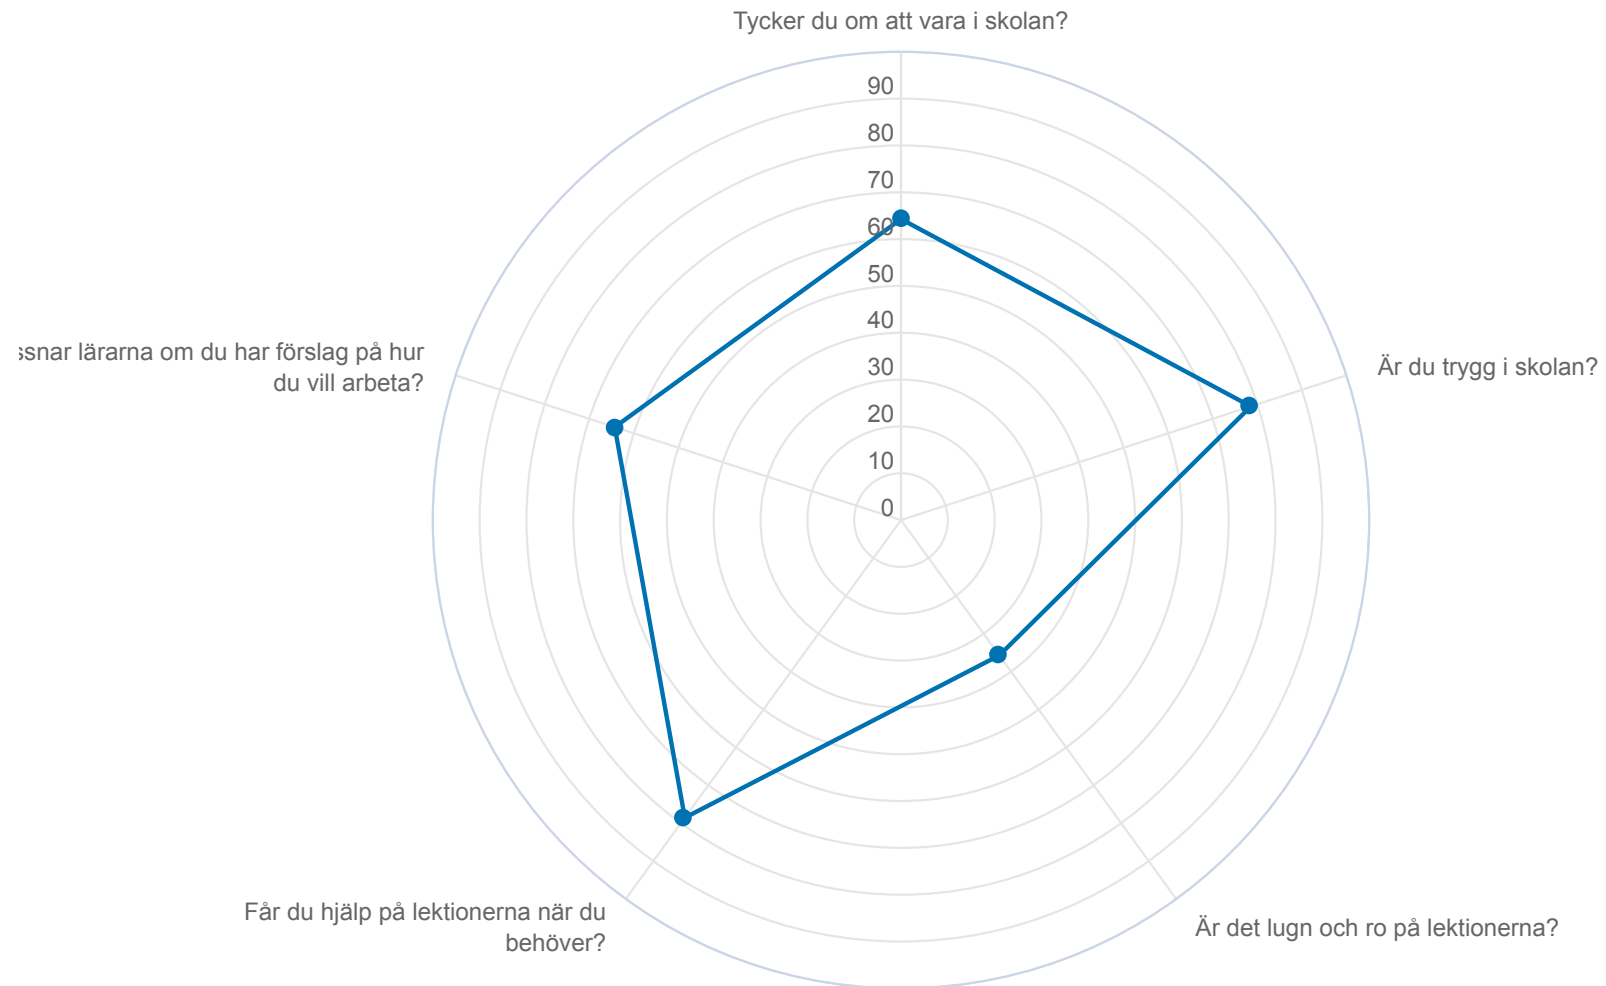

Spindeldiagram - Program

Anpassad gymnasieskola nationellt program

Polhems anpassade gymnasieskola - Programmet för hantverk och produktion, profil finsnickeri