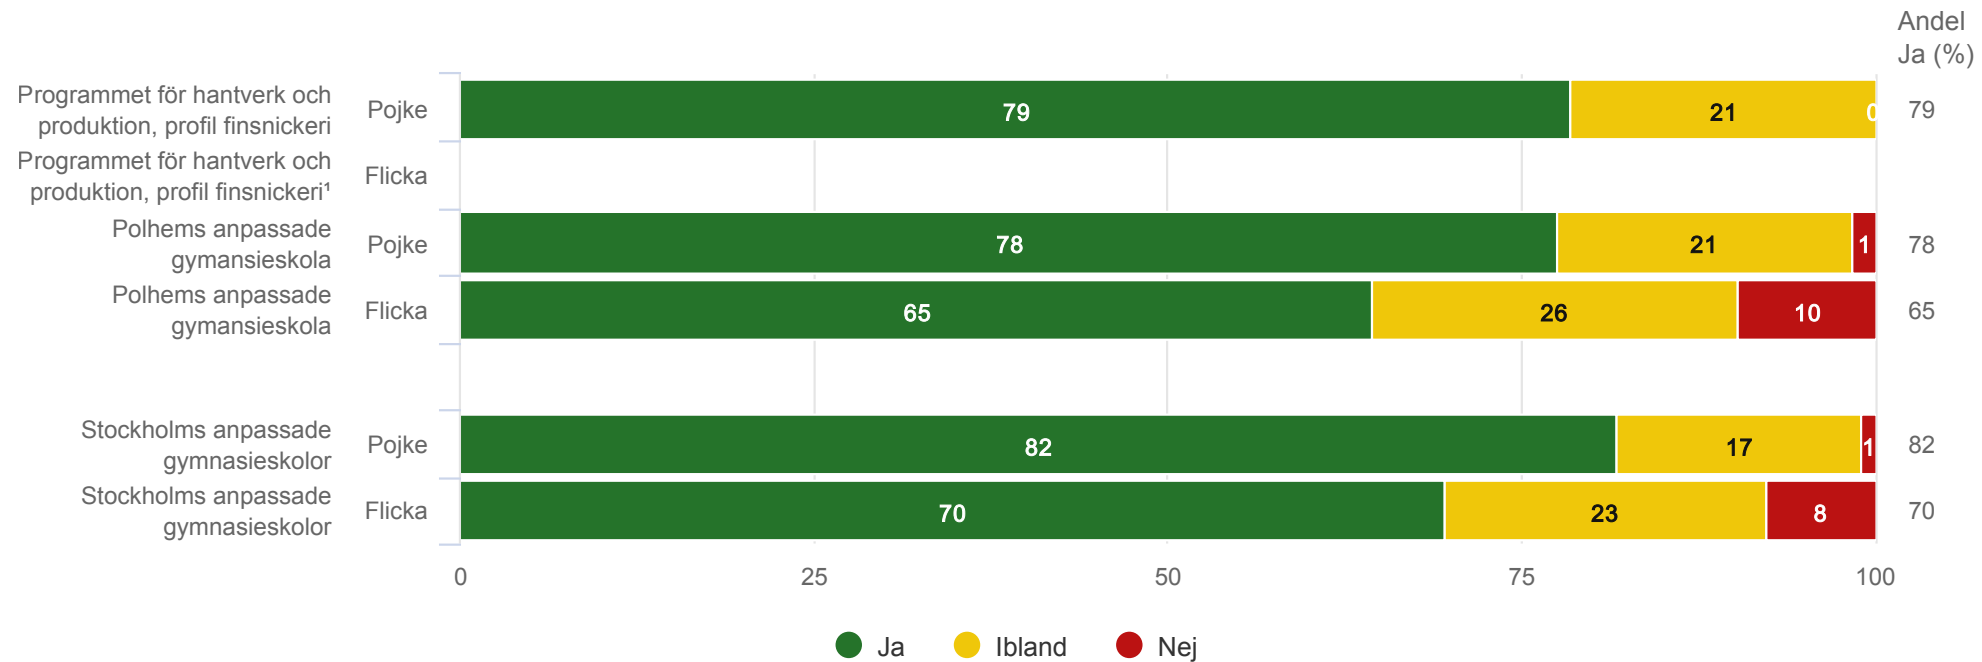

Får du hjälp på lektionerna när du behöver?

Anpassad gymnasieskola nationellt program

Polhems anpassade gymnasieskola - Programmet för hantverk och produktion, profil finsnickeri