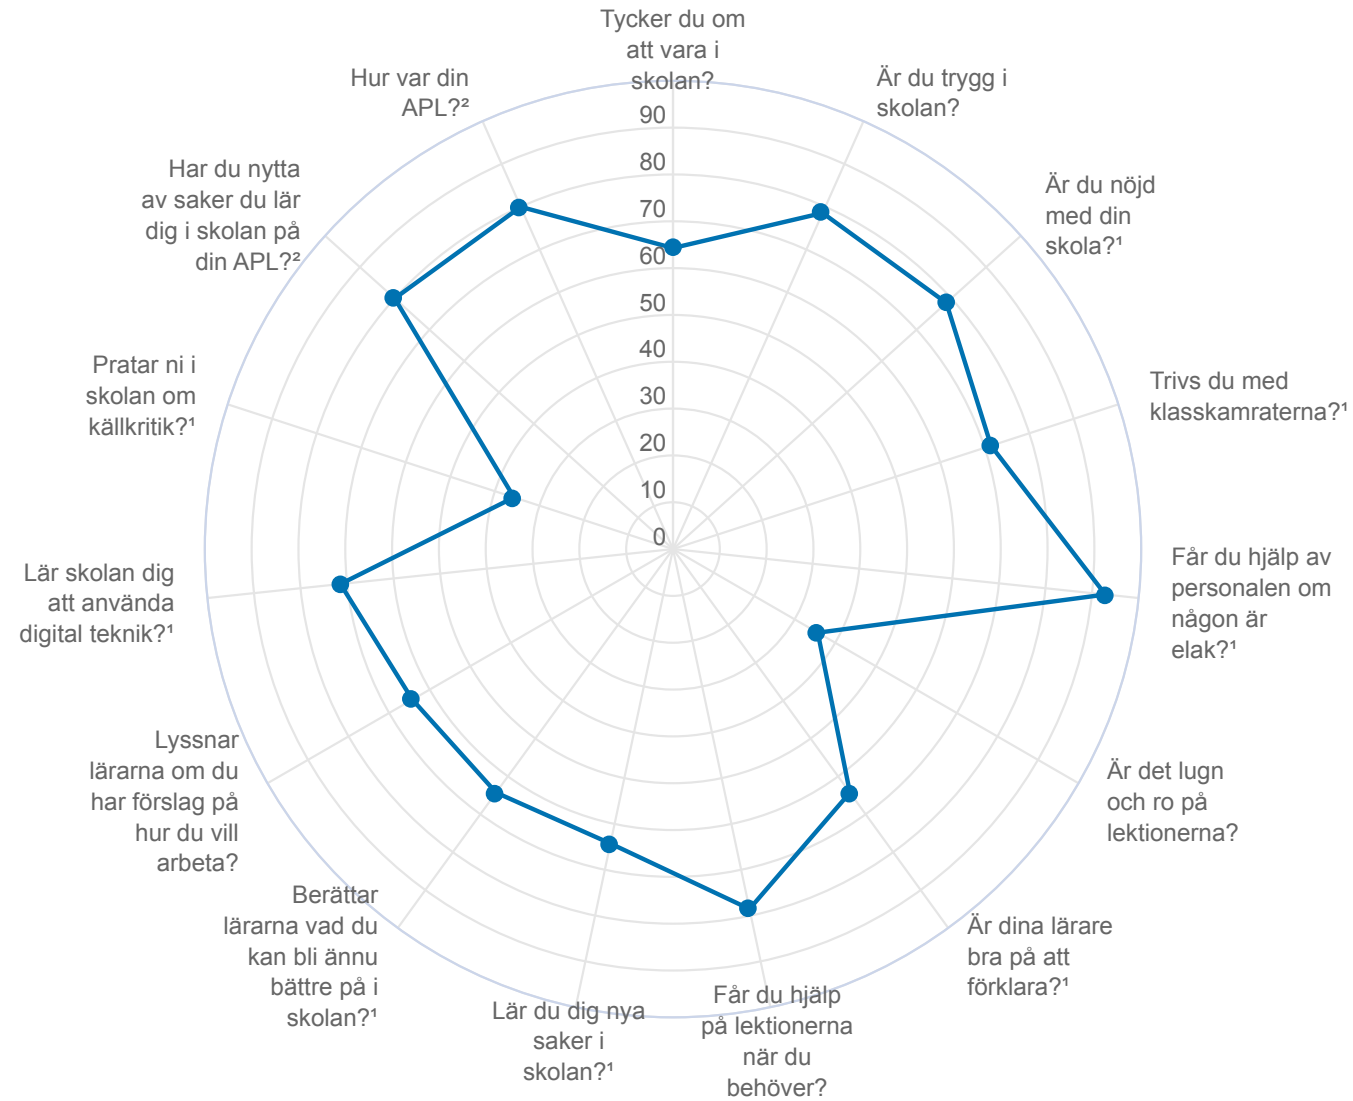

Spindeldiagram - År

Anpassad gymnasieskola nationellt program

Polhems anpassade gymnasieskola - Programmet för hantverk och produktion, profil finsnickeri

● Anpassad gymnasieskola (nationellt program), Programmet för hantverk och produktion, profil finsnickeri, 2024, Alla

¹Enbart elever som gick NA fick svara på den här frågan.

²Enbart elever som gick NA och som haft APL fick svara på den här frågan.