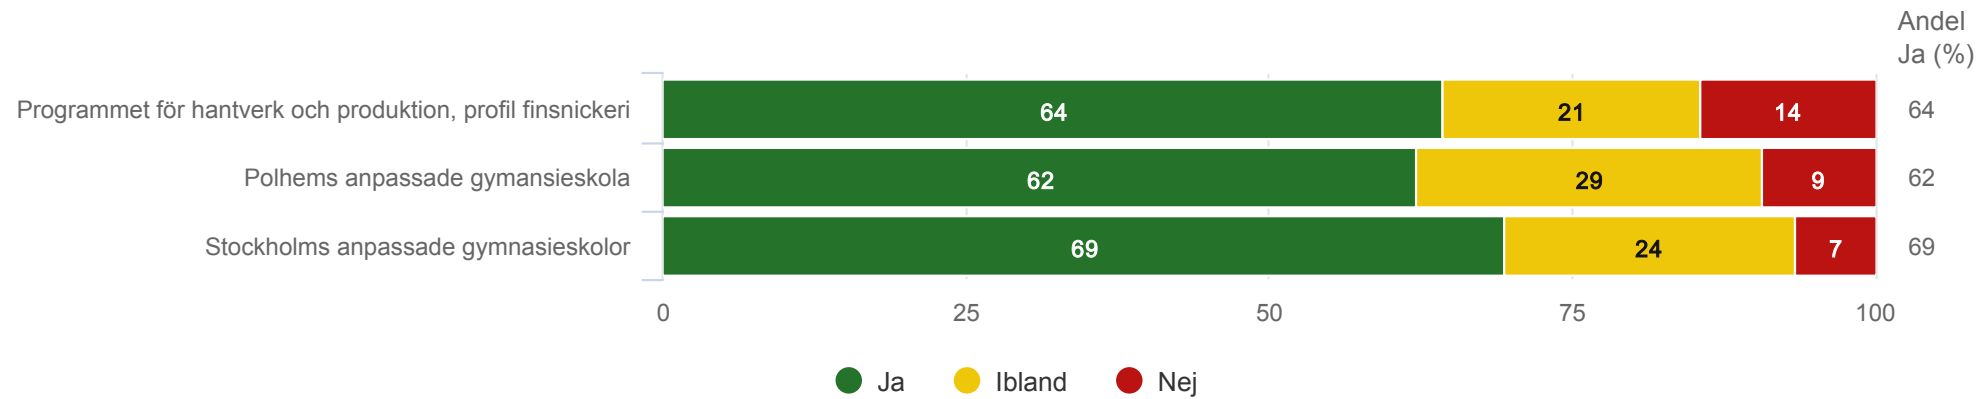

Lär du dig nya saker i skolan?¹

Anpassad gymnasieskola nationellt program

Polhems anpassade gymnasieskola - Programmet för hantverk och produktion, profil finsnickeri