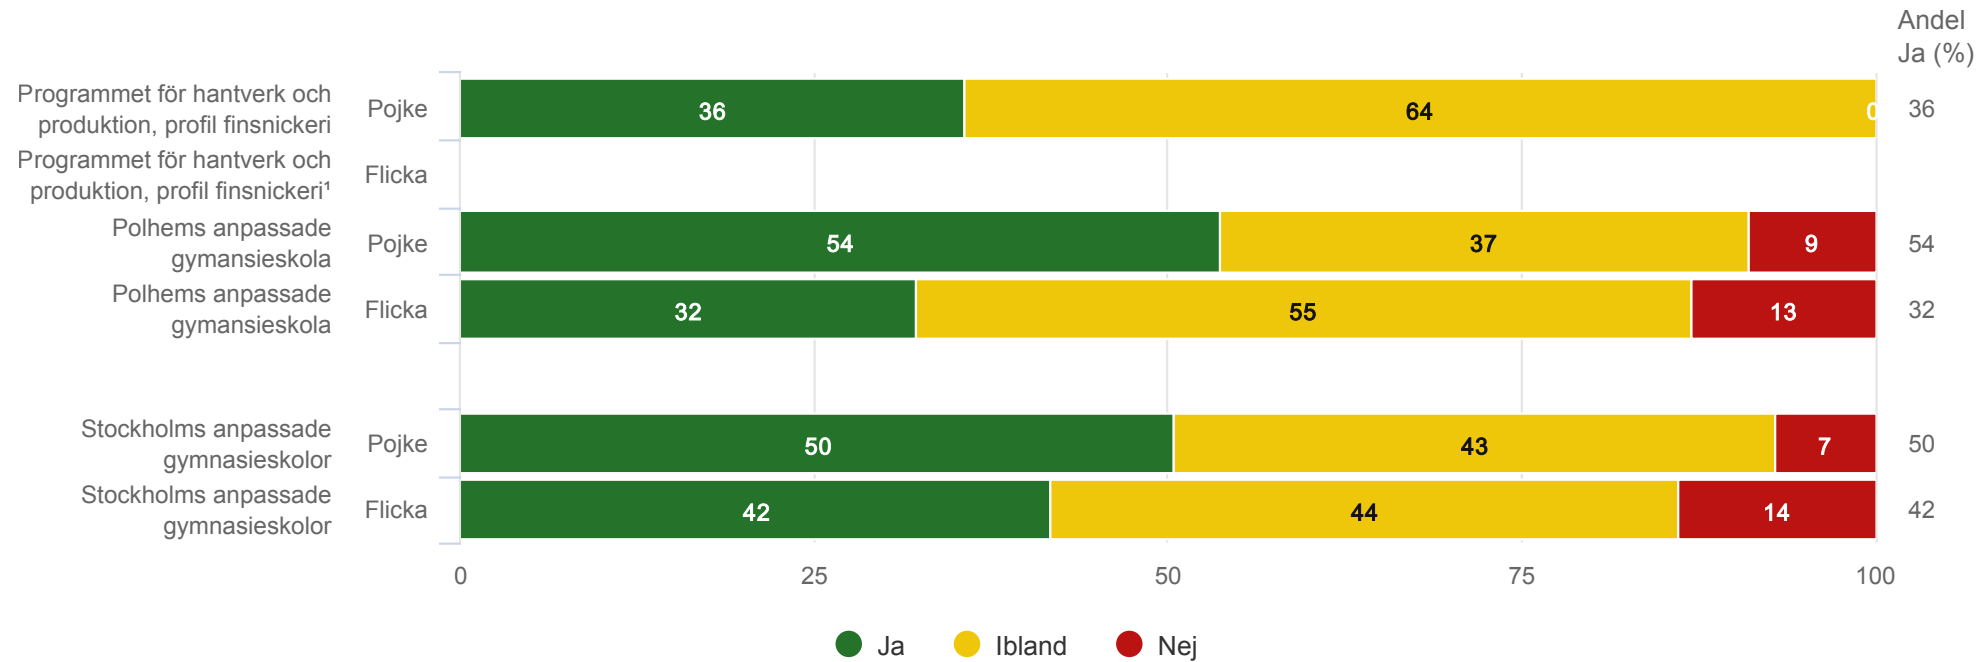

Är det lugn och ro på lektionerna?

Anpassad gymnasieskola nationellt program

Polhems anpassade gymnasieskola - Programmet för hantverk och produktion, profil finsnickeri