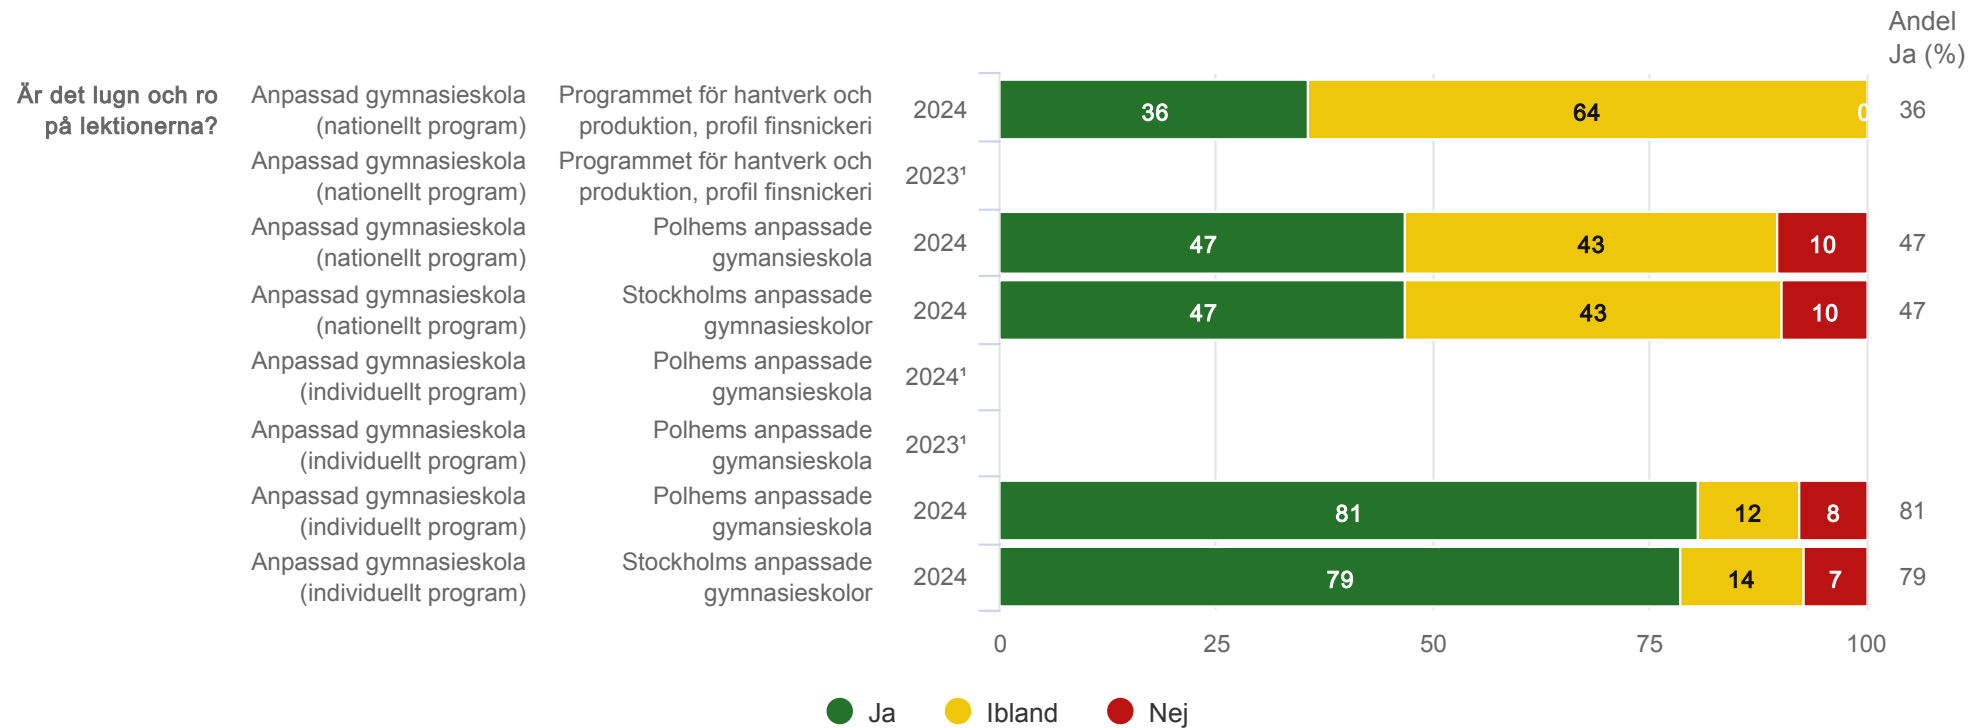

Är det lugn och ro på lektionerna?

Anpassad gymnasieskola nationellt program

Polhems anpassade gymnasieskola - Programmet för hantverk och produktion, profil finsnickeri