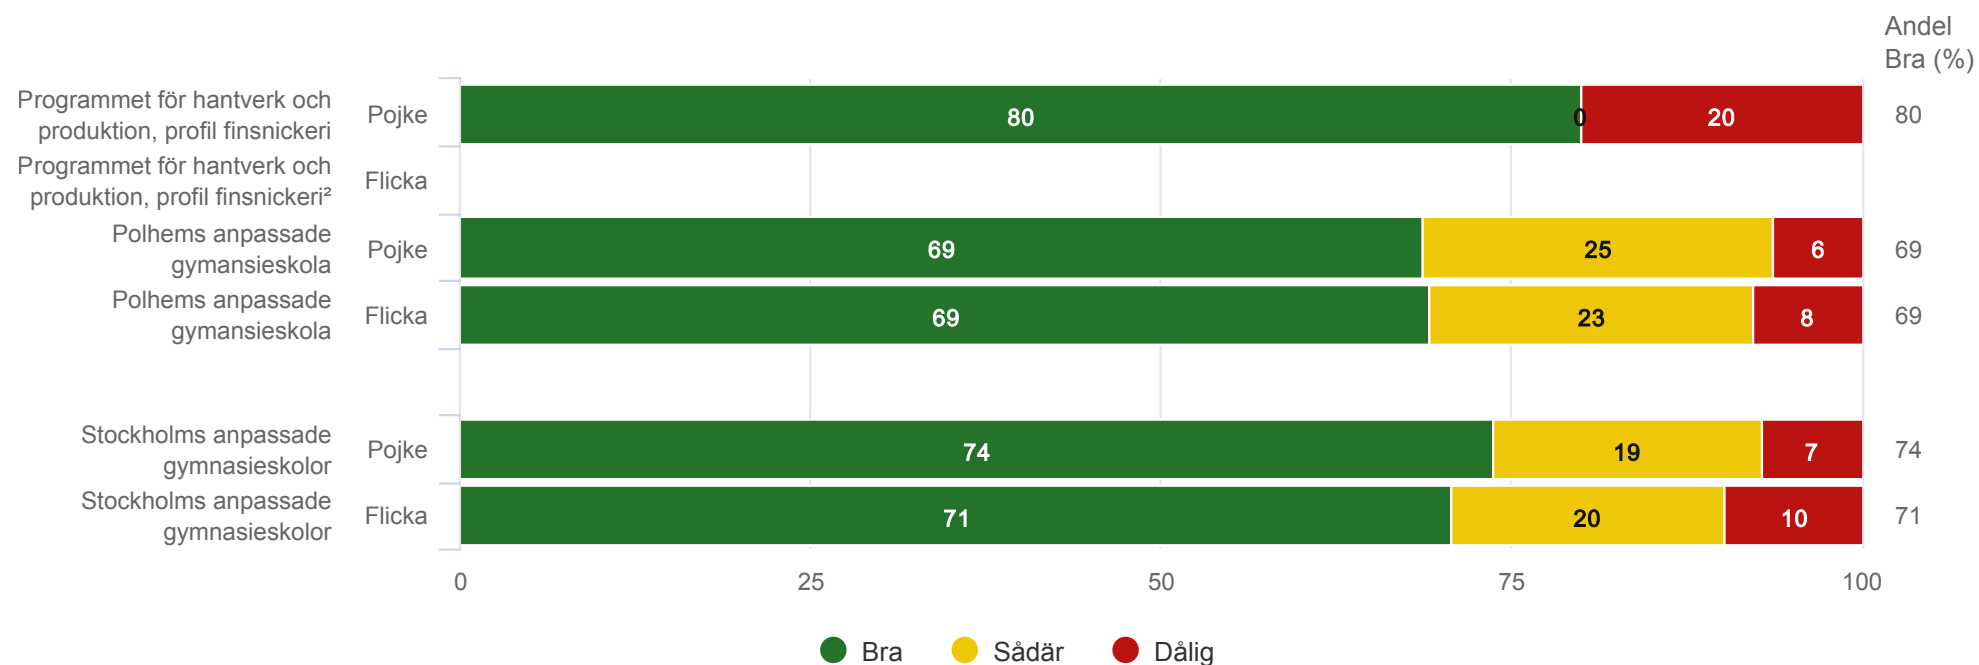

Har du nytta av saker du lär dig i skolan på din APL?¹

Anpassad gymnasieskola nationellt program

Polhems anpassade gymnasieskola - Programmet för hantverk och produktion, profil finsnickeri