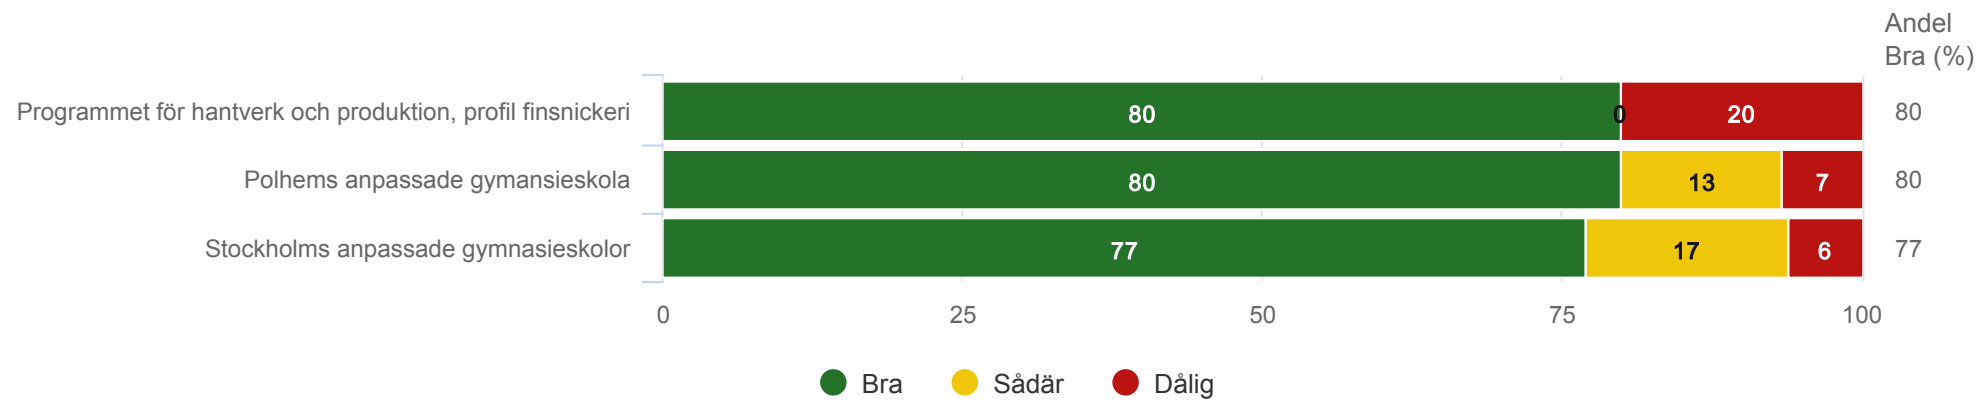

Hur var din APL?¹

Anpassad gymnasieskola nationellt program

Polhems anpassade gymnasieskola - Programmet för hantverk och produktion, profil finsnickeri