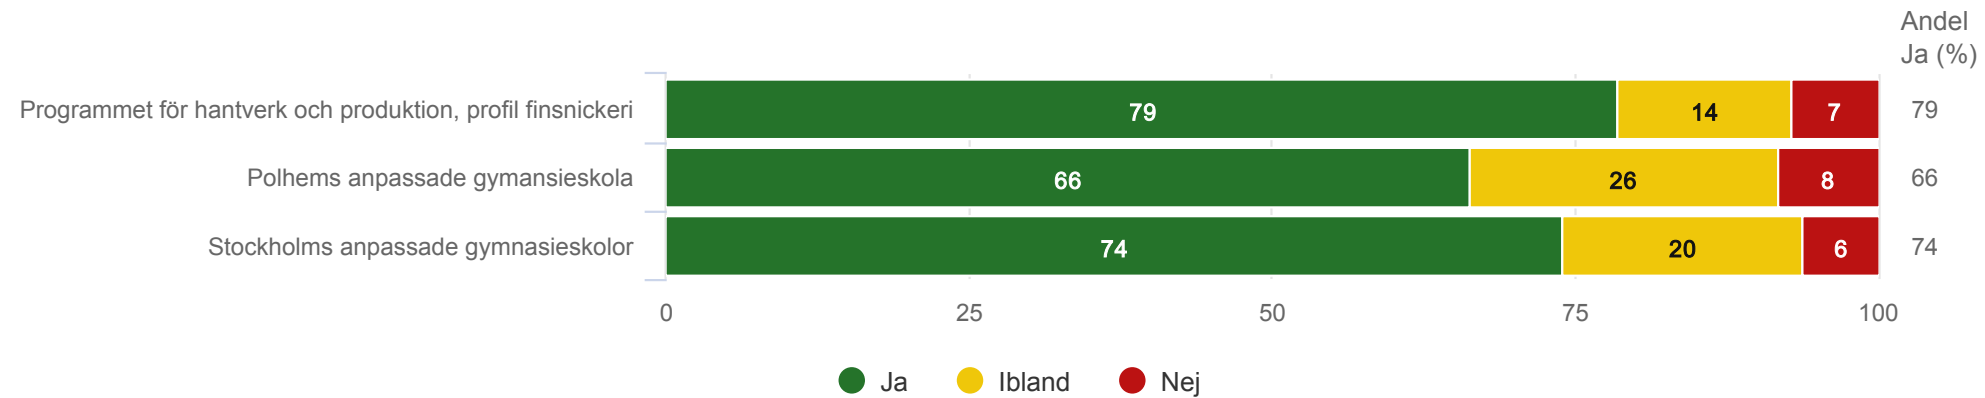

Är du nöjd med din skola?¹

Anpassad gymnasieskola nationellt program

Polhems anpassade gymnasieskola - Programmet för hantverk och produktion, profil finsnickeri