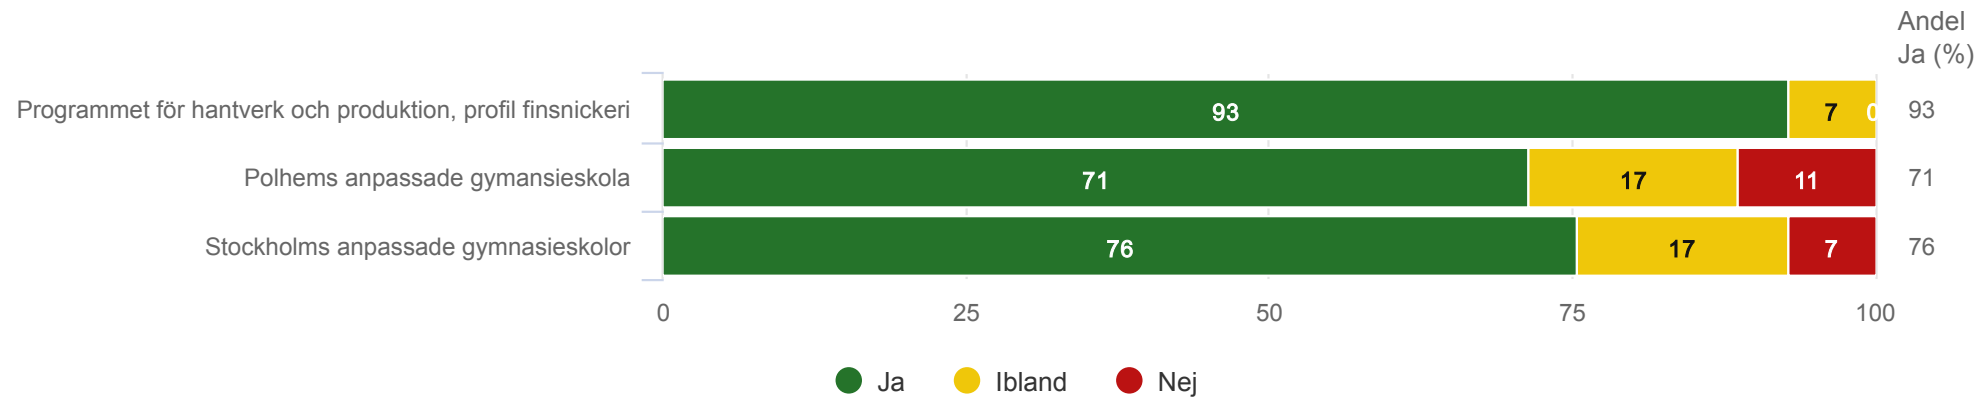

Är du nöjd med din skola?¹

Anpassad gymnasieskola nationellt program

Polhems anpassade gymnasieskola - Programmet för hantverk och produktion, profil finsnickeri

Trivs du med klasskamraterna?¹

Anpassad gymnasieskola nationellt program

Polhems anpassade gymnasieskola - Programmet för hantverk och produktion, profil finsnickeri

Får du hjälp av personalen om någon är elak?¹

Anpassad gymnasieskola nationellt program

Polhems anpassade gymnasieskola - Programmet för hantverk och produktion, profil finsnickeri