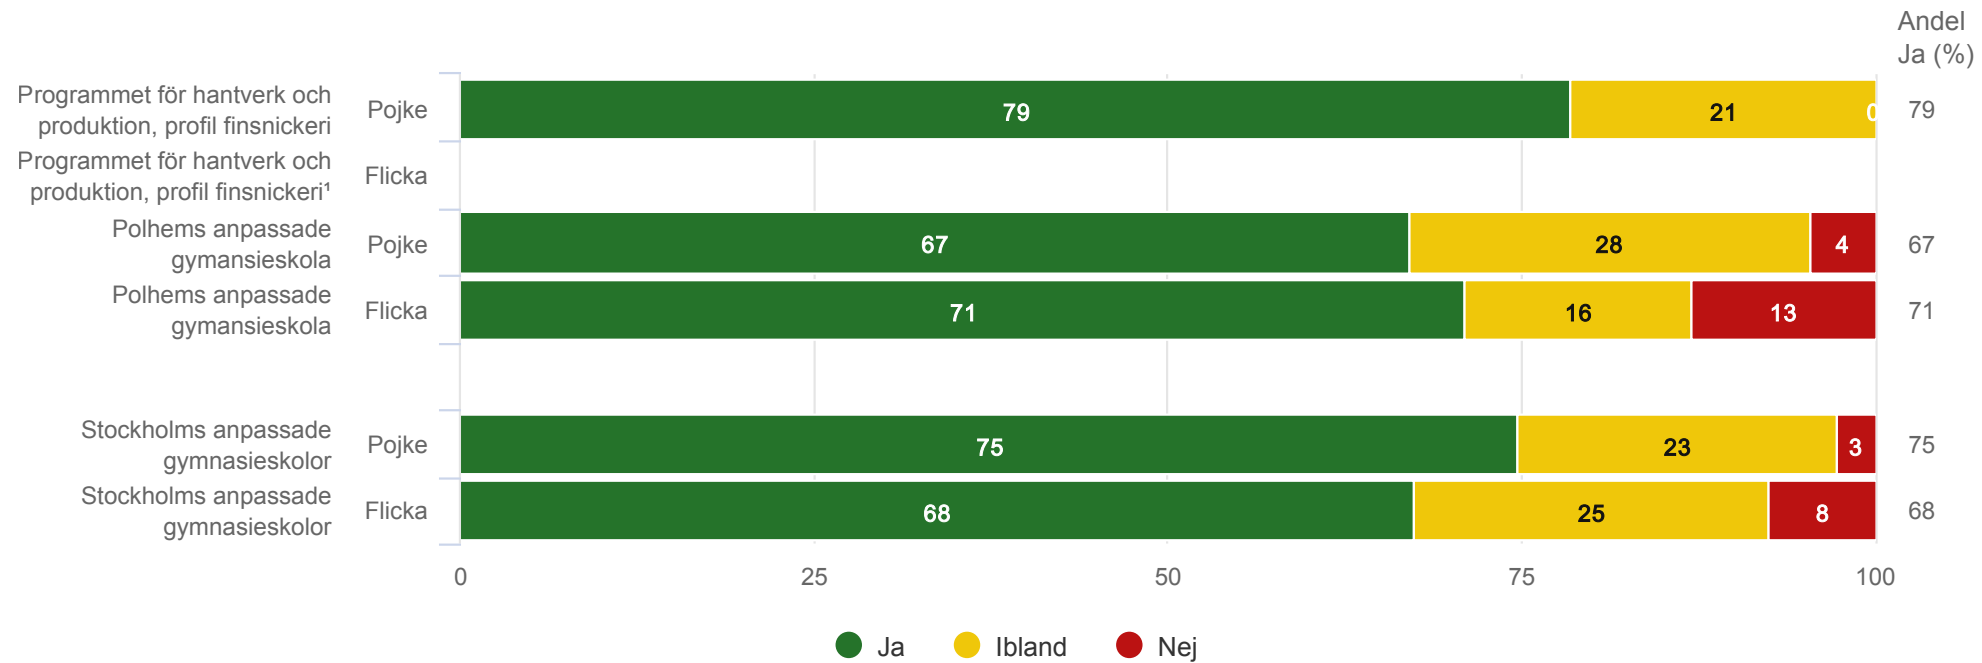

Polhems anpassade gymnasieskola - Programmet för hantverk och produktion, profil finsnickeri

Hur var din APL?¹

Anpassad gymnasieskola nationellt program

Polhems anpassade gymnasieskola - Programmet för hantverk och produktion, profil finsnickeri

Resultat per kön

Tycker du om att vara i skolan?

Anpassad gymnasieskola nationellt program

Polhems anpassade gymnasieskola - Programmet för hantverk och produktion, profil finsnickeri

Är du trygg i skolan?

Anpassad gymnasieskola nationellt program

Polhems anpassade gymnasieskola - Programmet för hantverk och produktion, profil finsnickeri

Är du nöjd med din skola?¹

Anpassad gymnasieskola nationellt program