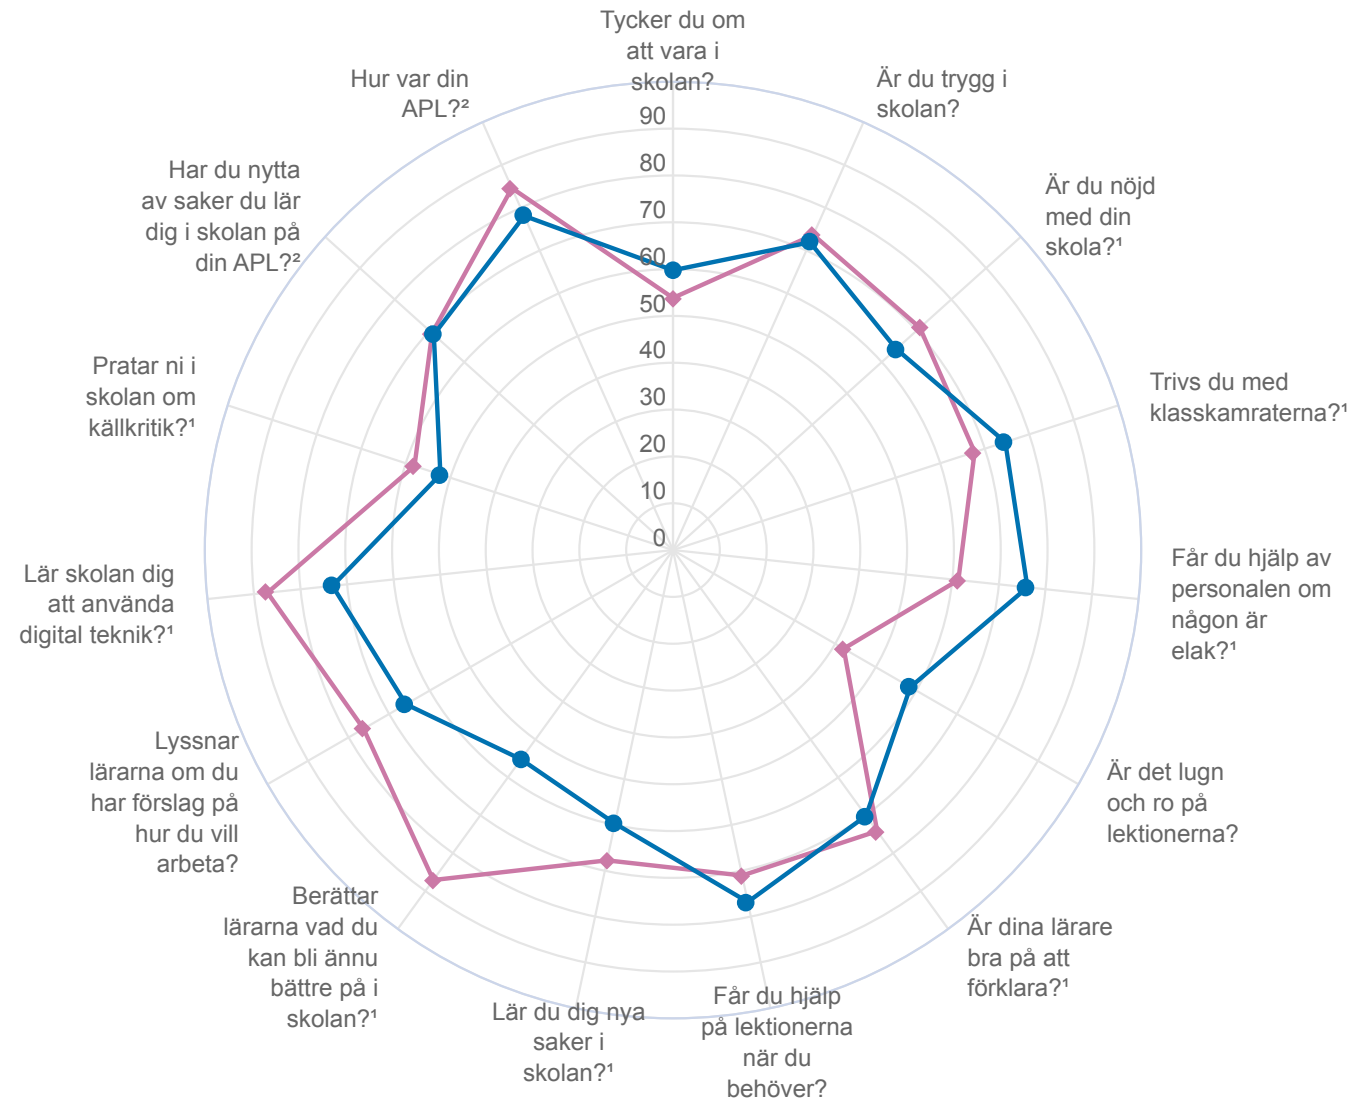

Spindeldiagram - År

Anpassad gymnasieskola

Polhems anpassade gymnasieskola

¹Enbart elever som gick NA fick svara på den här frågan.

²Enbart elever som gick NA och som haft APL fick svara på den här frågan.

Spindeldiagram - Kön

Anpassad gymnasieskola

Polhems anpassade gymnasieskola

● Pojke ◆ Flicka

¹Enbart elever som gick NA fick svara på den här frågan.

²Enbart elever som gick NA och som haft APL fick svara på den här frågan.