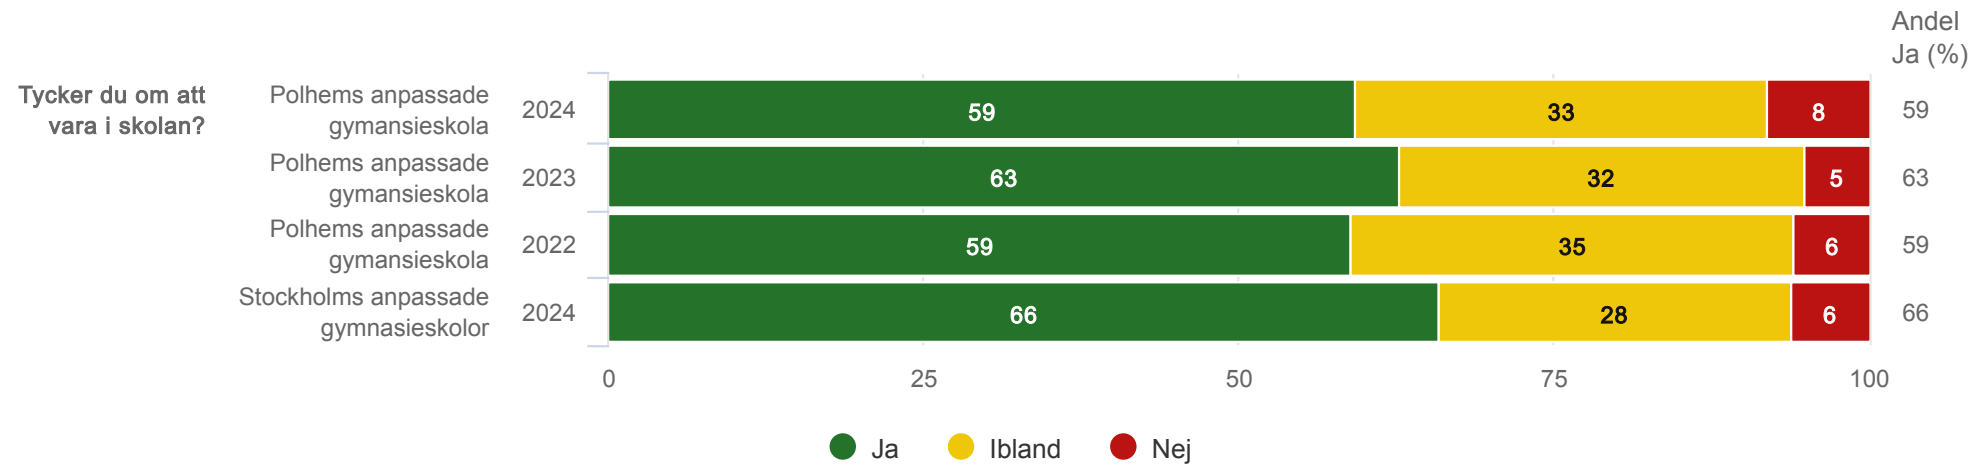

Spindeldiagram - Kön

Anpassad gymnasieskola

Polhems anpassade gymnasieskola

● Pojke ◆ Flicka

¹Enbart elever som gick NA fick svara på den här frågan.

²Enbart elever som gick NA och som haft APL fick svara på den här frågan.

Spindeldiagram - Program

Anpassad gymnasieskola

Polhems anpassade gymnasieskola

Resultat per fråga över tid

Tycker du om att vara i skolan?

Anpassad gymnasieskola

Polhems anpassade gymnasieskola

Är du trygg i skolan?

Anpassad gymnasieskola

Polhems anpassade gymnasieskola

Är du nöjd med din skola?¹

Anpassad gymnasieskola

Polhems anpassade gymnasieskola

Trivs du med klasskamraterna?¹

Anpassad gymnasieskola

Polhems anpassade gymnasieskola