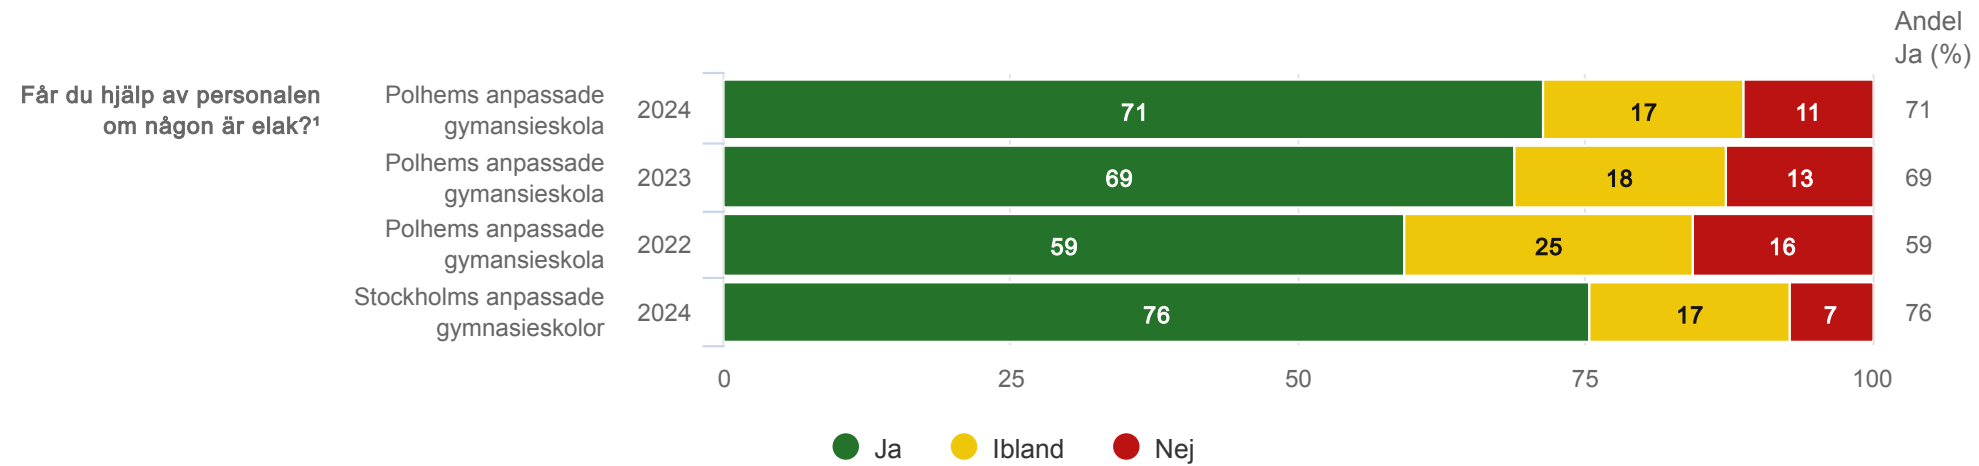

Får du hjälp av personalen om någon är elak?¹

Anpassad gymnasieskola

Polhems anpassade gymnasieskola