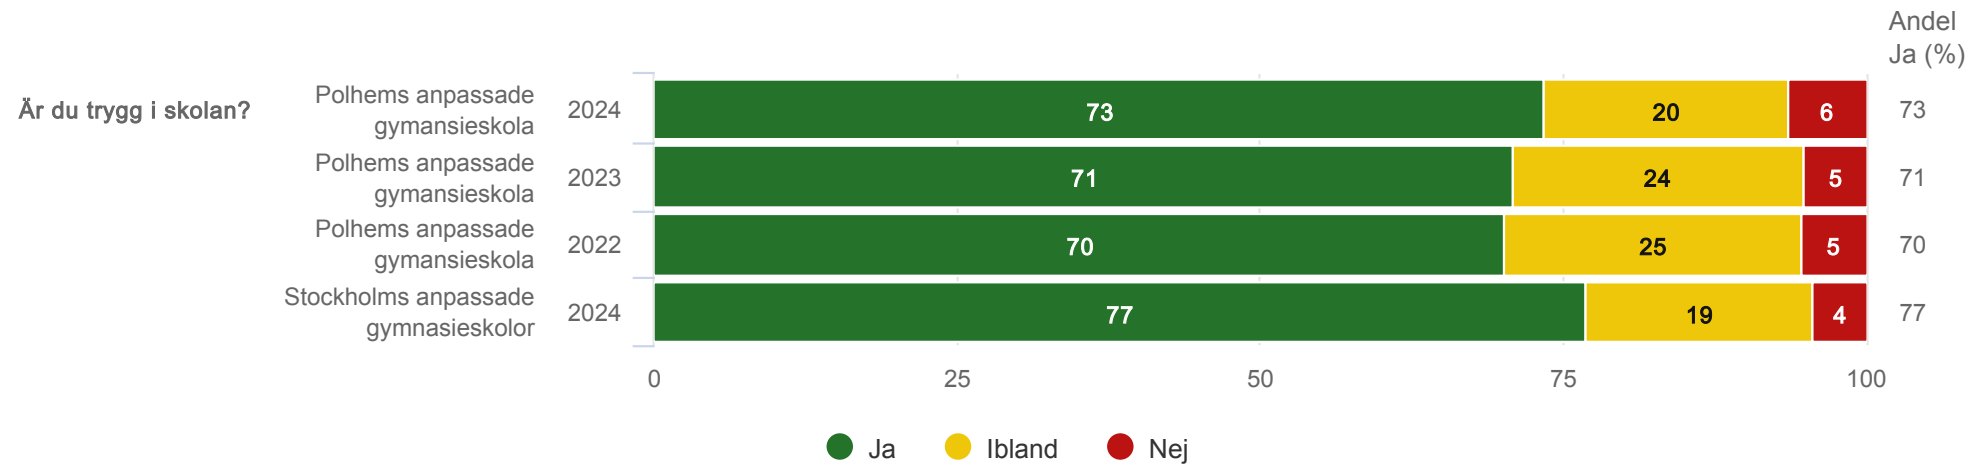

Spindeldiagram - Kön

Anpassad gymnasieskola

Polhems anpassade gymnasieskola

● Pojke ◆ Flicka

¹Enbart elever som gick NA fick svara på den här frågan.

²Enbart elever som gick NA och som haft APL fick svara på den här frågan.

Spindeldiagram - Program

Anpassad gymnasieskola

Polhems anpassade gymnasieskola

Resultat per fråga över tid

Tycker du om att vara i skolan?

Anpassad gymnasieskola

Polhems anpassade gymnasieskola

Är du trygg i skolan?

Anpassad gymnasieskola

Polhems anpassade gymnasieskola

Är du nöjd med din skola?¹

Anpassad gymnasieskola

Polhems anpassade gymnasieskola

Trivs du med klasskamraterna?¹

Anpassad gymnasieskola

Polhems anpassade gymnasieskola