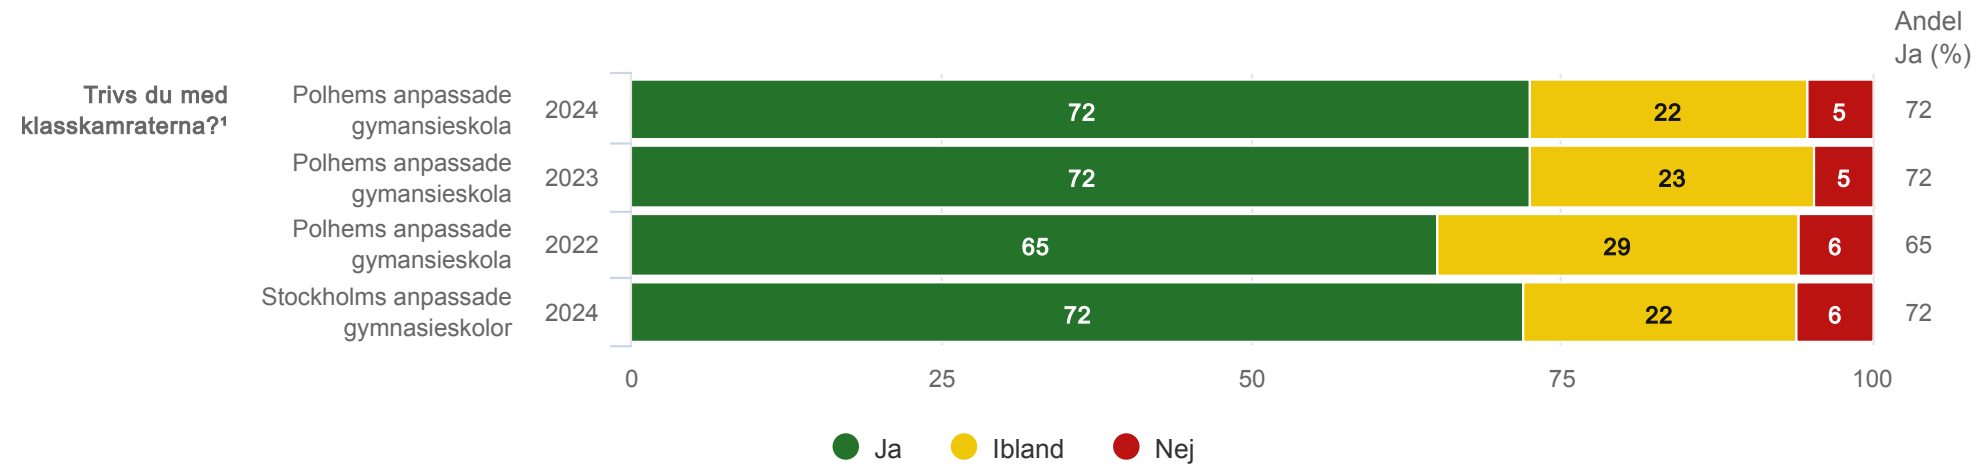

Spindeldiagram - Program

Anpassad gymnasieskola

Polhems anpassade gymnasieskola

Resultat per fråga över tid

Tycker du om att vara i skolan?

Anpassad gymnasieskola

Polhems anpassade gymnasieskola

Är du trygg i skolan?

Anpassad gymnasieskola

Polhems anpassade gymnasieskola

Är du nöjd med din skola?¹

Anpassad gymnasieskola

Polhems anpassade gymnasieskola

Trivs du med klasskamraterna?¹

Anpassad gymnasieskola

Polhems anpassade gymnasieskola