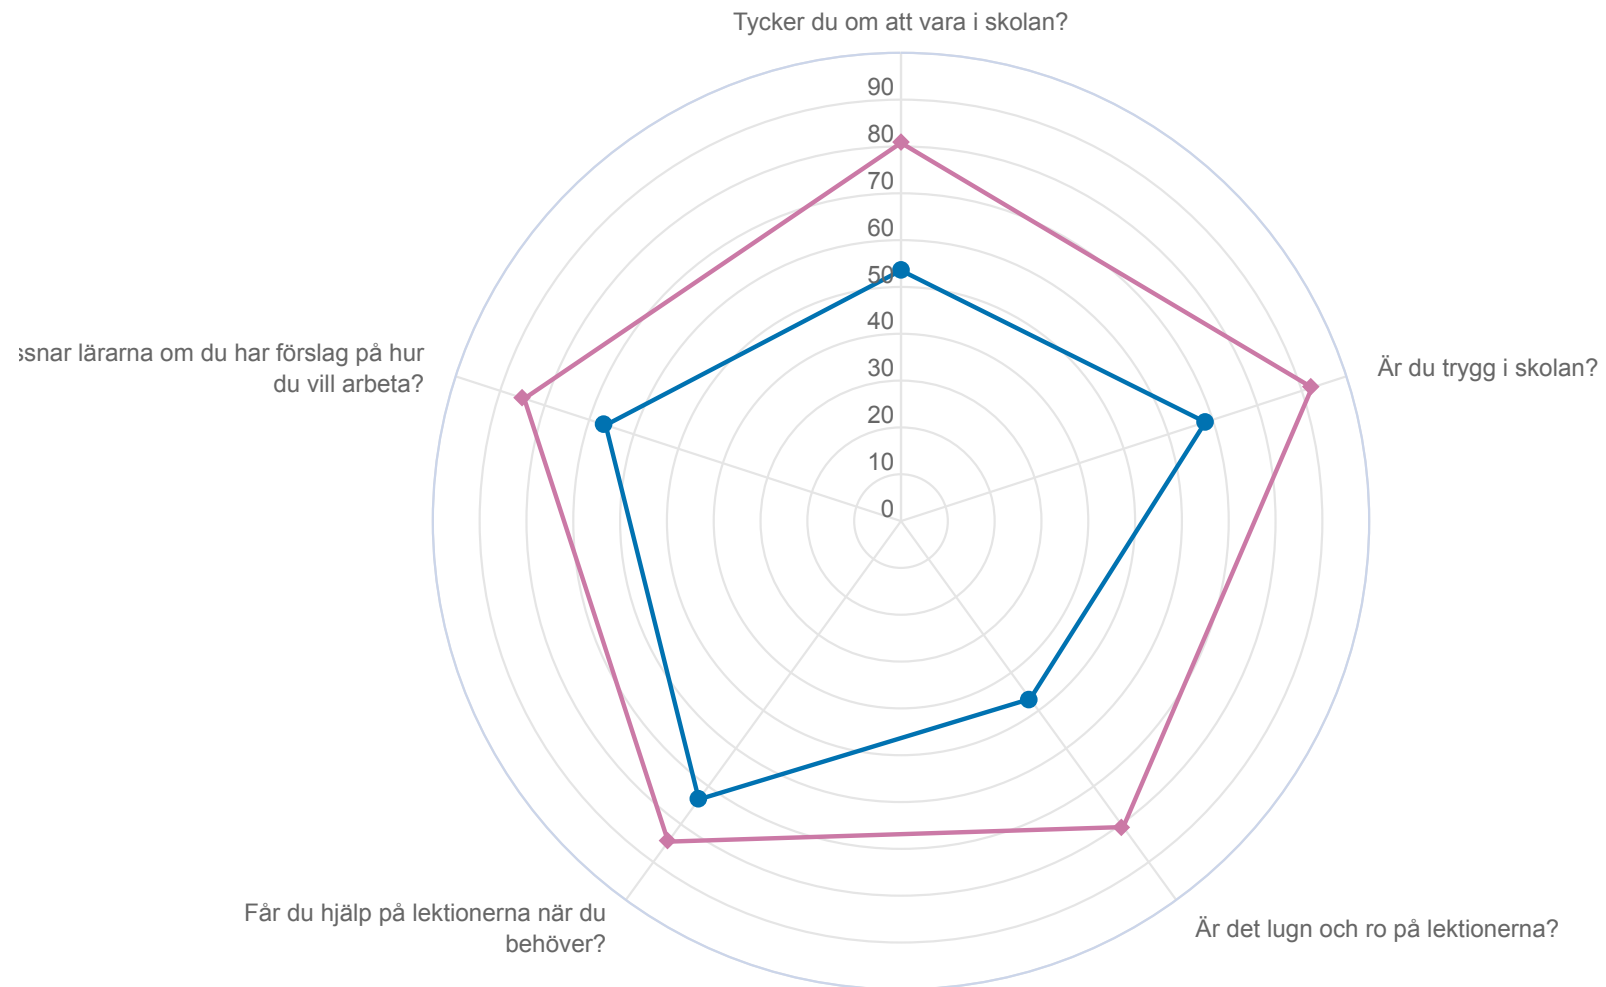

Spindeldiagram - Program

Anpassad gymnasieskola

Polhems anpassade gymnasieskola