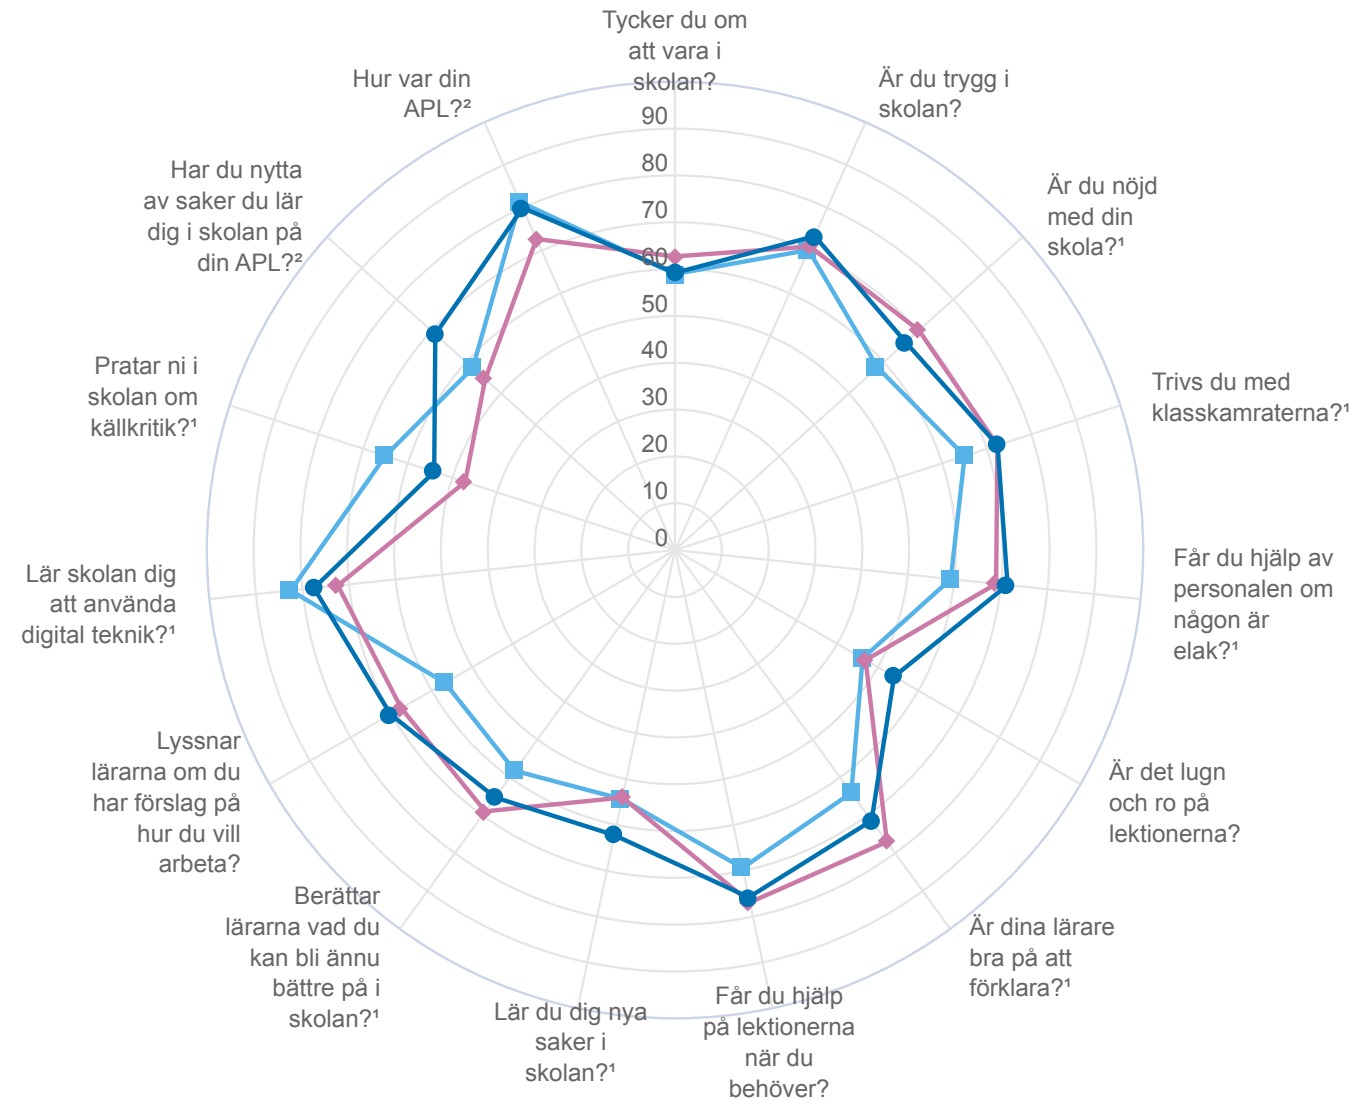

Syftet med undersökningen är att följa upp Stockholm stads mål för verksamheten samt att utveckla den pedagogiska kvaliteten i varje enskild skola.

Alla deltagande skolor får egna rapporter om så är möjligt.

Svarsfrekvens

Enhet	Svarsfrekvens 2024	Svarsfrekvens 2023	Svarsfrekvens 2022	Svarsfrekvens 2020	Urval 2024	Antal svar 2024	Antal svar 2023	Antal svar 2022	Antal svar 2020
Fryshuset gymnasium	100%	100%	77%	67%	2	2	9	10	8
Kung Saga Gymnasium	98%	100%	79%	-	46	45	44	34	-
Kärrtorp gymnasieskola, anpassad gymnasieskola	100%	100%			5	5	5		
Lindeparkens anpassade gymnasieskola	57%	76%	67%	51%	75	43	57	43	30
Midsommarkransens gymnasium	30%	-	52%	74%	57	17	-	22	20
Polhems anpassade gymnasieskola	65%	67%	84%	51%	191	125	118	134	84
Spånga gymnasium	19%	76%	50%	0%	37	7	19	14	0
Stockholms hotell- och restaurangskola	91%	71%	67%	79%	45	41	29	43	31
Stockholms transport- och fordonstekniska gymnasium	65%	82%	43%	80%	17	11	9	3	4
Tjej	-	-	-	-	-	111	96	134	52
Kille	-	-	-	-	-	175	185	159	56
Individuellt program	53%	76%	70%	53%	185	98	118	109	71
Nationellt program	68%	75%	74%	49%	290	198	172	203	108
Fristående regi	98%	100%	82%	-	48	47	53	53	-
Kommunal regi	58%	71%	71%	-	427	249	237	259	-
Stockholms stad	62%	75%	73%	50%	475	296	290	312	179

Spindeldiagram - År

Anpassad gymnasieskola

Polhems anpassade gymnasieskola

¹Enbart elever som gick NA fick svara på den här frågan.

²Enbart elever som gick NA och som haft APL fick svara på den här frågan.