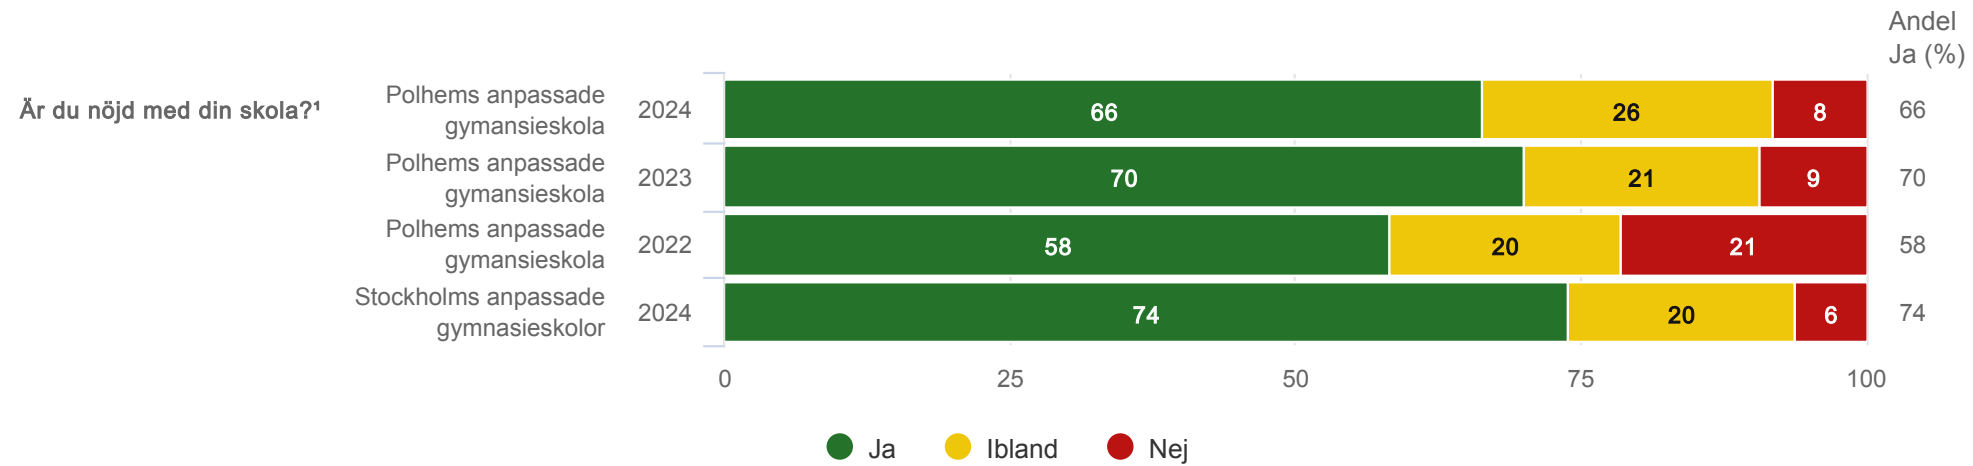

Spindeldiagram - Program

Anpassad gymnasieskola

Polhems anpassade gymnasieskola

Resultat per fråga över tid

Tycker du om att vara i skolan?

Anpassad gymnasieskola

Polhems anpassade gymnasieskola

Är du trygg i skolan?

Anpassad gymnasieskola

Polhems anpassade gymnasieskola

Är du nöjd med din skola?¹

Anpassad gymnasieskola

Polhems anpassade gymnasieskola

Trivs du med klasskamraterna?¹

Anpassad gymnasieskola

Polhems anpassade gymnasieskola