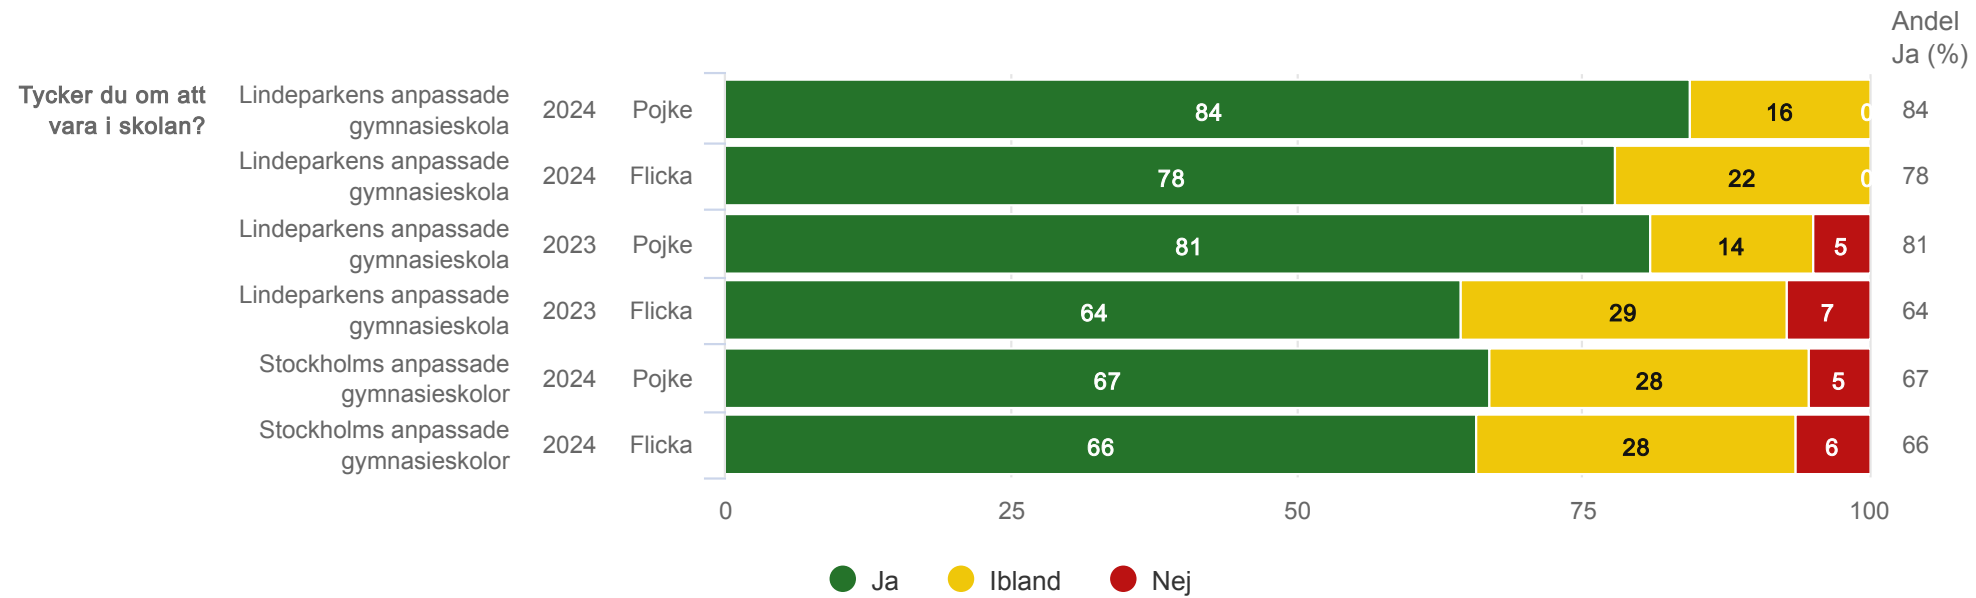

Stockholms anpassade gymnasieskolor

Hur var din APL?¹

Anpassad gymnasieskola

Stockholms anpassade gymnasieskolor

Resultat per kön

Tycker du om att vara i skolan?

Anpassad gymnasieskola

Lindeparkens anpassade gymnasieskola

Är du trygg i skolan?

Anpassad gymnasieskola

Lindeparkens anpassade gymnasieskola

Är du nöjd med din skola?¹

Anpassad gymnasieskola

Stockholms anpassade gymnasieskolor

Trivs du med klasskamraterna?¹

Anpassad gymnasieskola