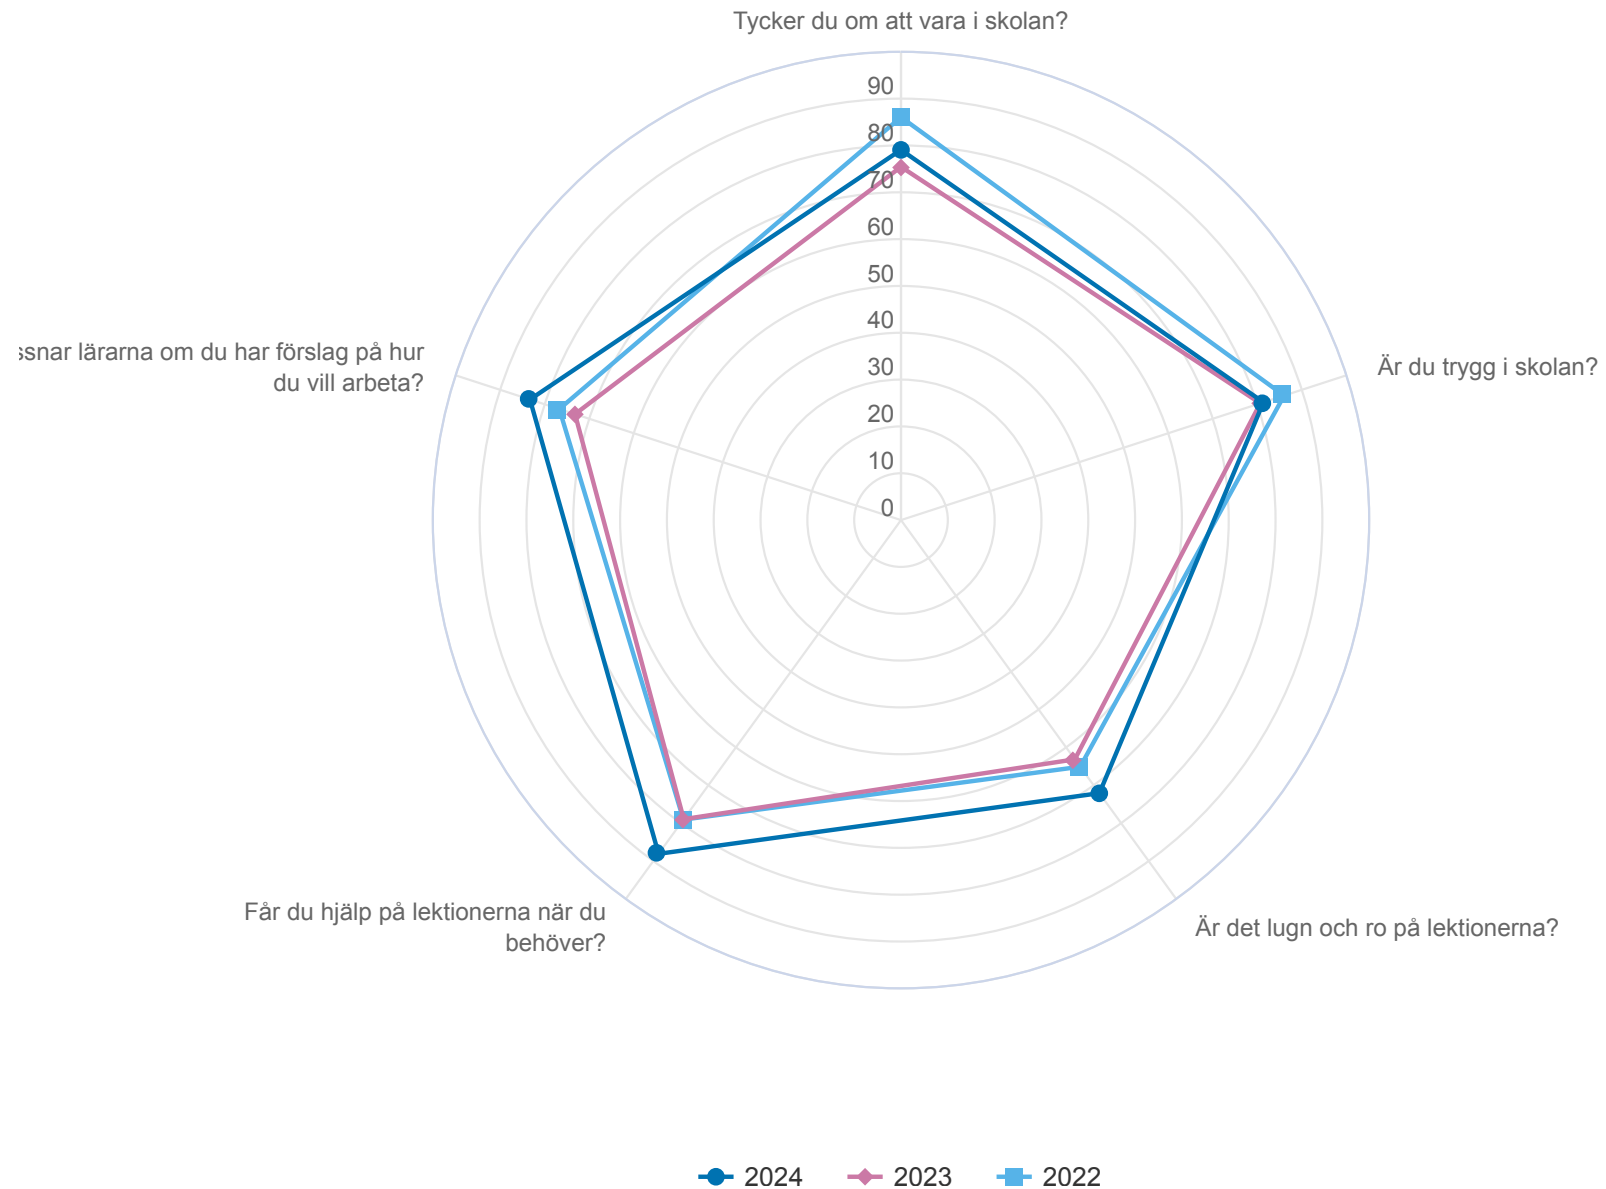

Spindeldiagram - År

Anpassad gymnasieskola

Lindeparkens anpassade gymnasieskola