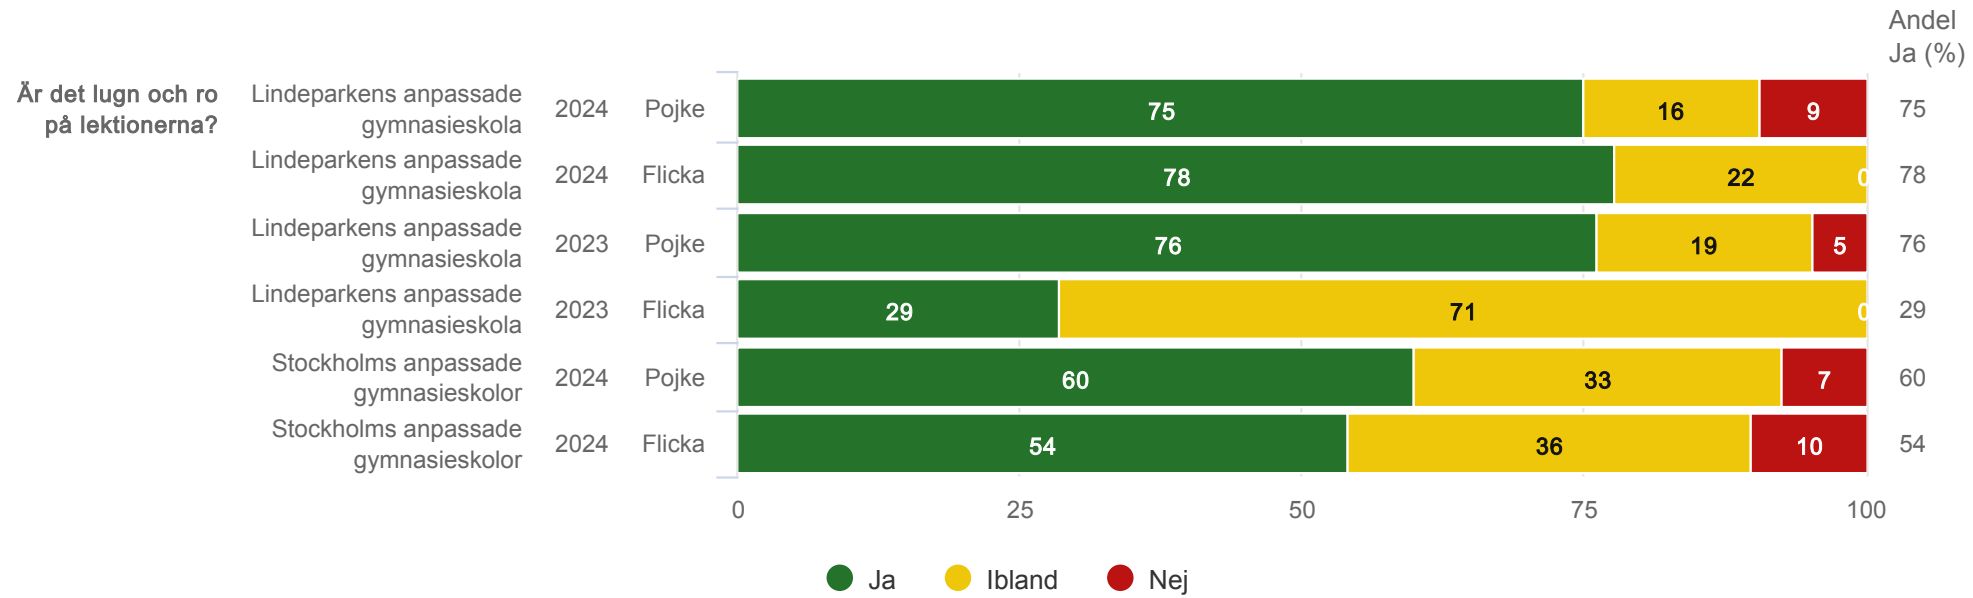

Är du trygg i skolan?

Anpassad gymnasieskola

Lindeparkens anpassade gymnasieskola

Är du nöjd med din skola?¹

Anpassad gymnasieskola

Stockholms anpassade gymnasieskolor

Trivs du med klasskamraterna?¹

Anpassad gymnasieskola

Stockholms anpassade gymnasieskolor

Får du hjälp av personalen om någon är elak?¹

Anpassad gymnasieskola

Stockholms anpassade gymnasieskolor

Är det lugn och ro på lektionerna?

Anpassad gymnasieskola

Lindeparkens anpassade gymnasieskola