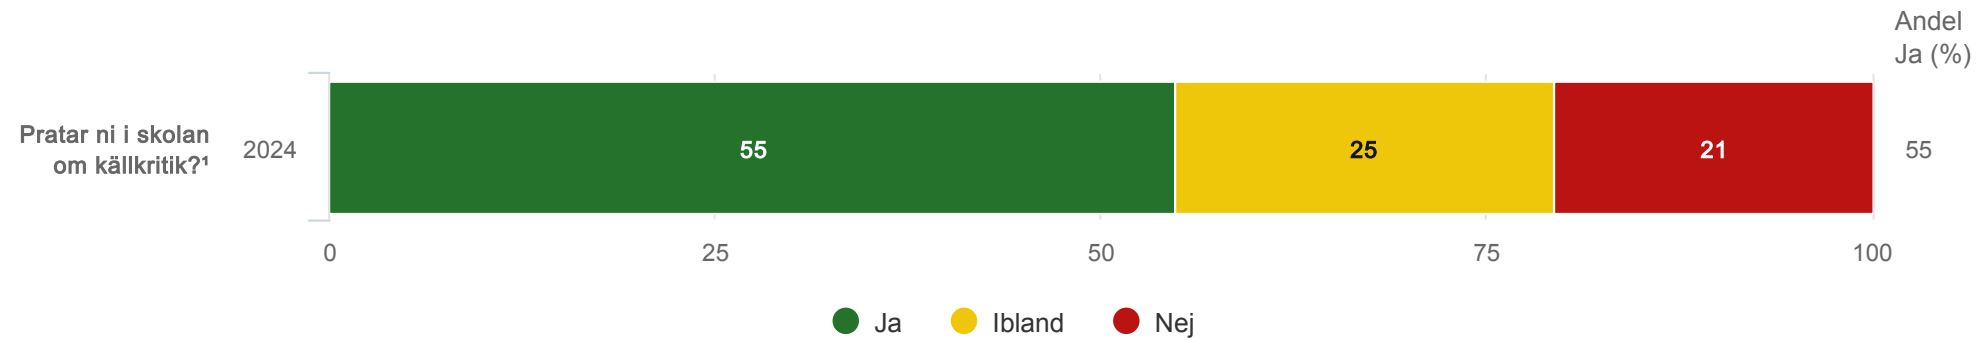

Pratar ni i skolan om källkritik?¹

Anpassad gymnasieskola

Stockholms anpassade gymnasieskolor