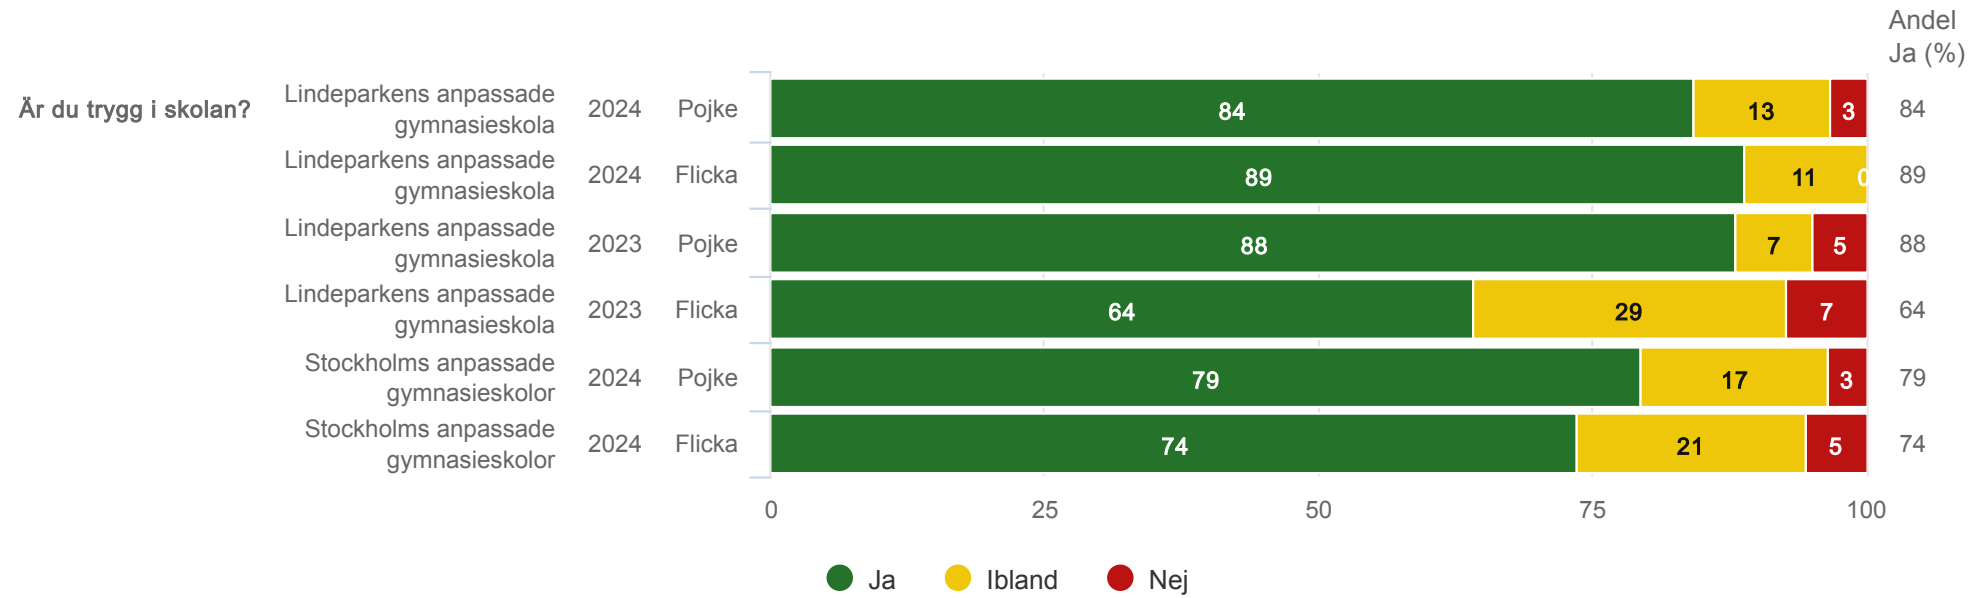

Stockholms anpassade gymnasieskolor

Hur var din APL?¹

Anpassad gymnasieskola

Stockholms anpassade gymnasieskolor

Resultat per kön

Tycker du om att vara i skolan?

Anpassad gymnasieskola

Lindeparkens anpassade gymnasieskola

Är du trygg i skolan?

Anpassad gymnasieskola

Lindeparkens anpassade gymnasieskola

Är du nöjd med din skola?¹

Anpassad gymnasieskola

Stockholms anpassade gymnasieskolor

Trivs du med klasskamraterna?¹

Anpassad gymnasieskola