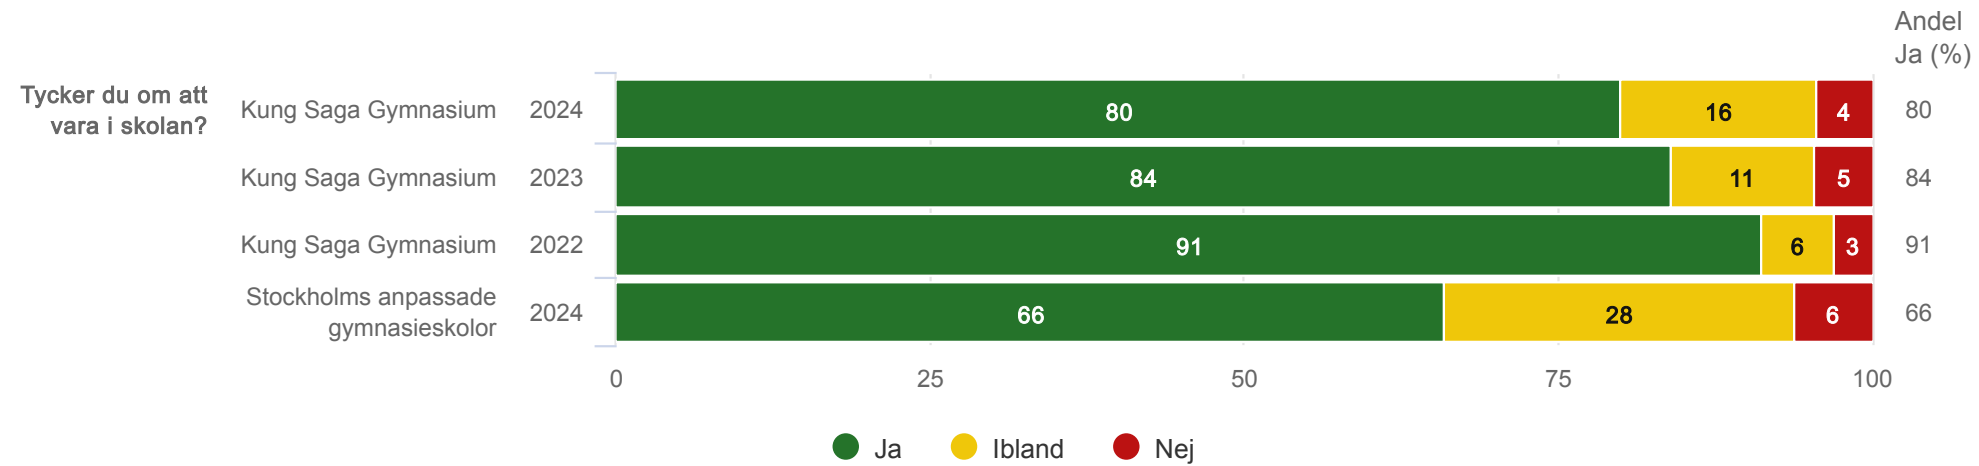

Spindeldiagram - Kön

Anpassad gymnasieskola

Kung Saga Gymnasium

● Pojke ◆ Flicka

¹Enbart elever som gick NA fick svara på den här frågan.

²Enbart elever som gick NA och som haft APL fick svara på den här frågan.

Spindeldiagram - Program

Anpassad gymnasieskola

Kung Saga Gymnasium

Resultat per fråga över tid

Tycker du om att vara i skolan?

Anpassad gymnasieskola

Kung Saga Gymnasium

Är du trygg i skolan?