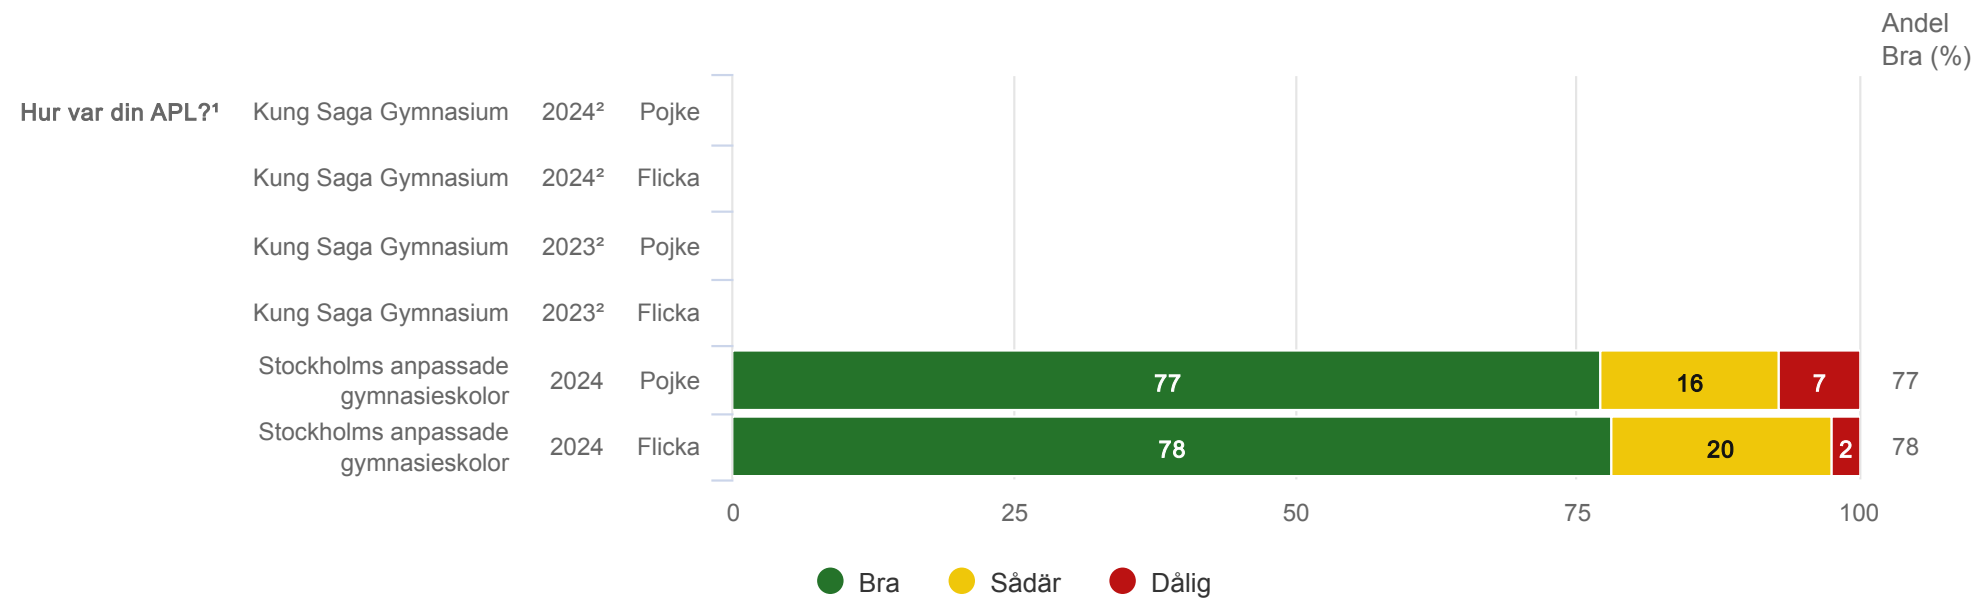

Anpassad gymnasieskola

Kung Saga Gymnasium

Hur var din APL?¹

Anpassad gymnasieskola

Kung Saga Gymnasium

Resultat per program

Tycker du om att vara i skolan?

Anpassad gymnasieskola