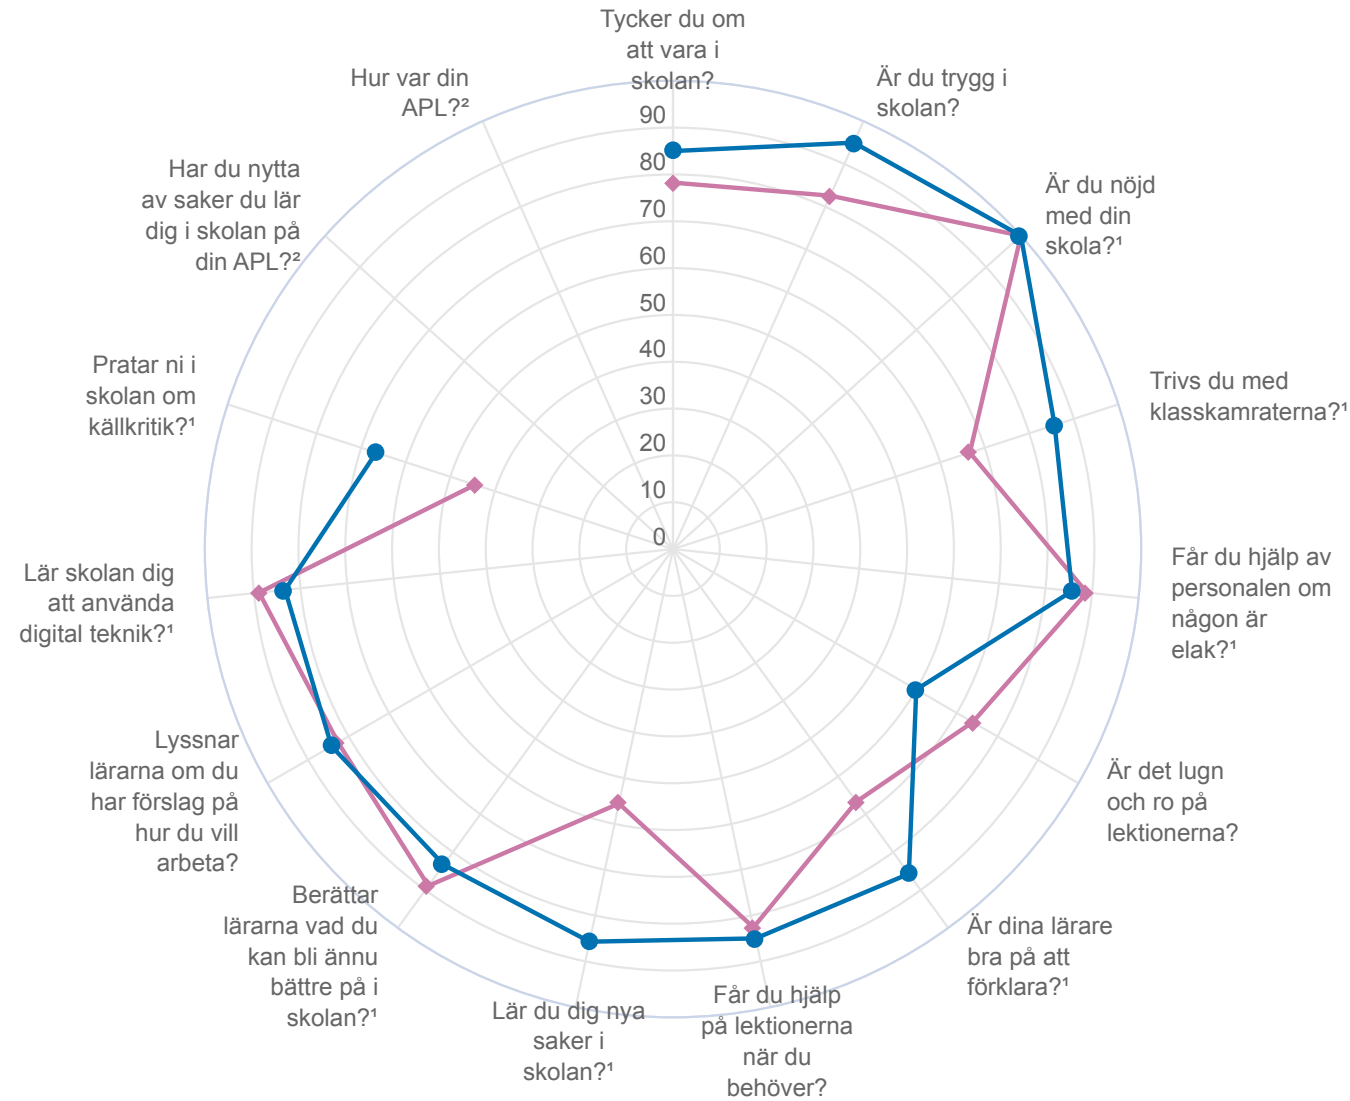

Spindeldiagram - År

Anpassad gymnasieskola

Kung Saga Gymnasium

● 2024 ◆ 2023 ■ 2022

¹Enbart elever som gick NA fick svara på den här frågan.

²Enbart elever som gick NA och som haft APL fick svara på den här frågan.

Spindeldiagram - Kön

Anpassad gymnasieskola

Kung Saga Gymnasium

● Pojke ◆ Flicka

¹Enbart elever som gick NA fick svara på den här frågan.

²Enbart elever som gick NA och som haft APL fick svara på den här frågan.