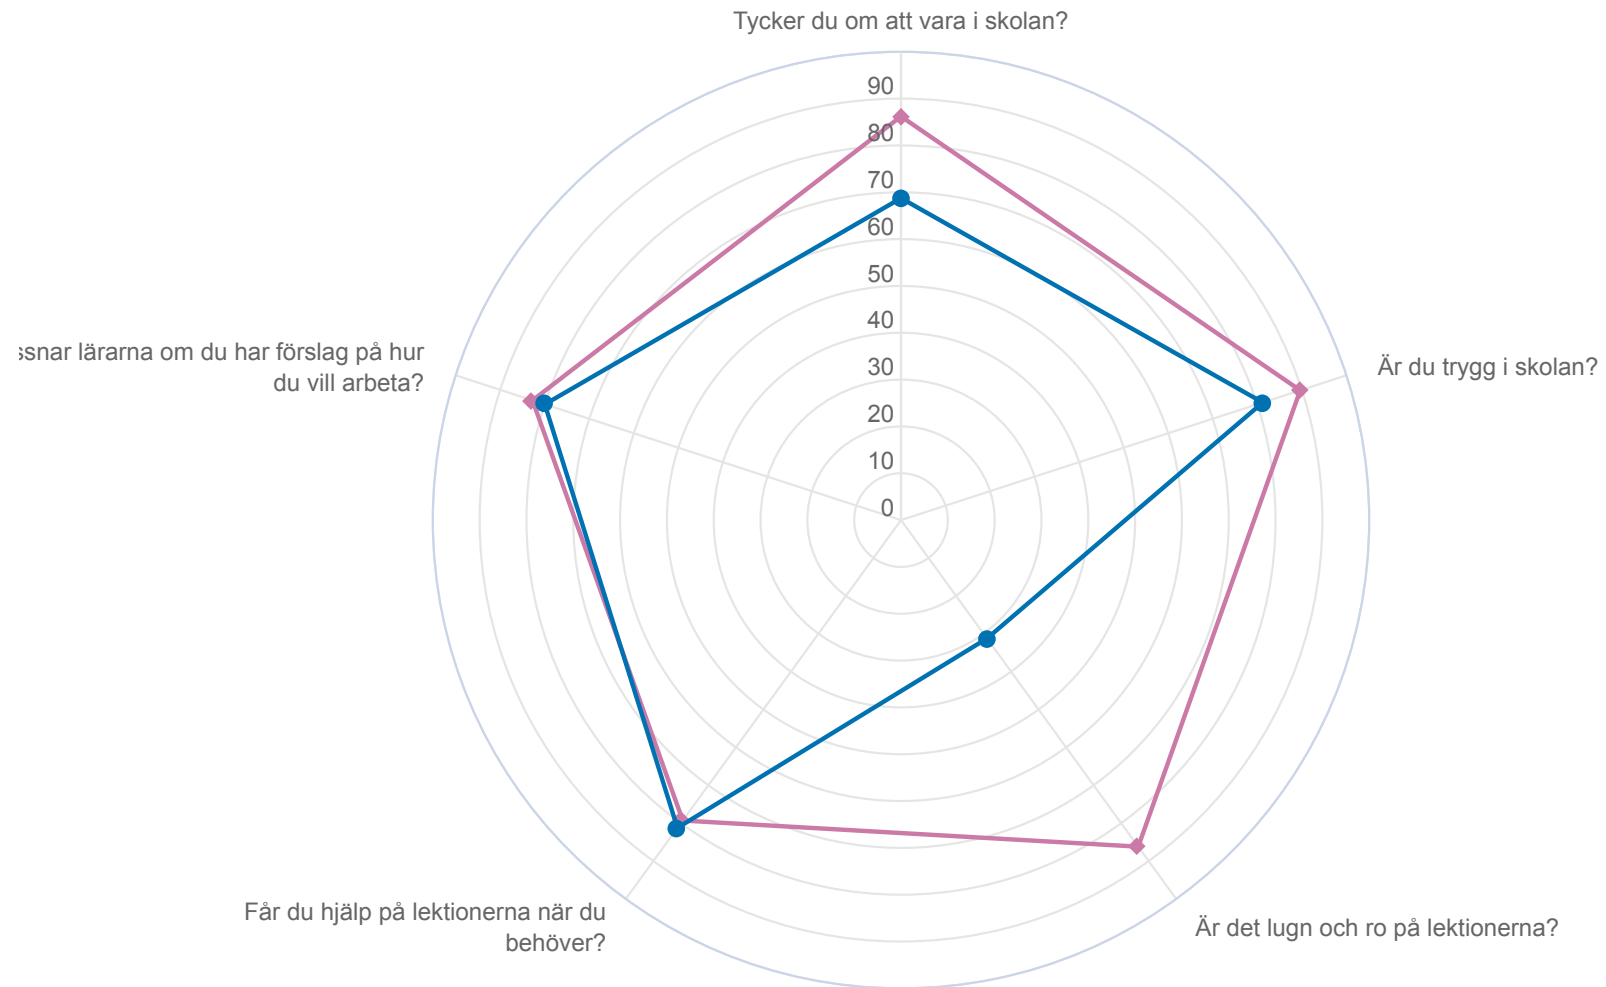

Spindeldiagram - Kön

Anpassad gymnasieskola

Kung Saga Gymnasium

● Pojke ◆ Flicka

¹Enbart elever som gick NA fick svara på den här frågan.

²Enbart elever som gick NA och som haft APL fick svara på den här frågan.

Spindeldiagram - Program

Anpassad gymnasieskola

Kung Saga Gymnasium

Resultat per fråga över tid

Tycker du om att vara i skolan?

Anpassad gymnasieskola

Kung Saga Gymnasium

Är du trygg i skolan?