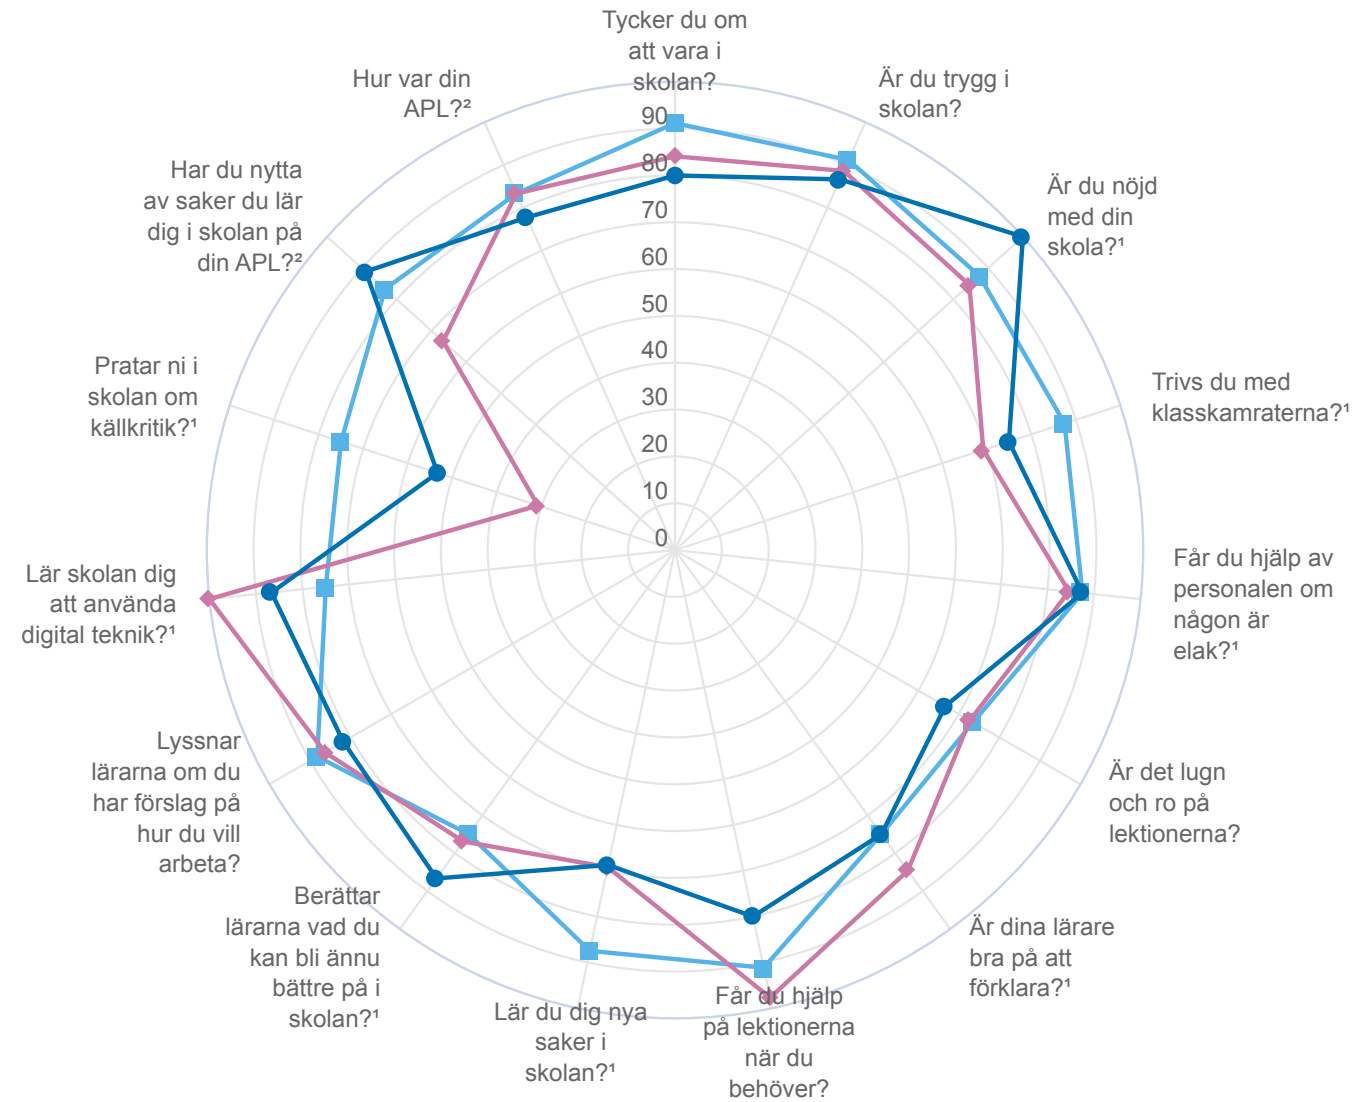

Spindeldiagram - År

Anpassad gymnasieskola

Kung Saga Gymnasium

● 2024   ◆ 2023   ■ 2022

¹Enbart elever som gick NA fick svara på den här frågan.

²Enbart elever som gick NA och som haft APL fick svara på den här frågan.