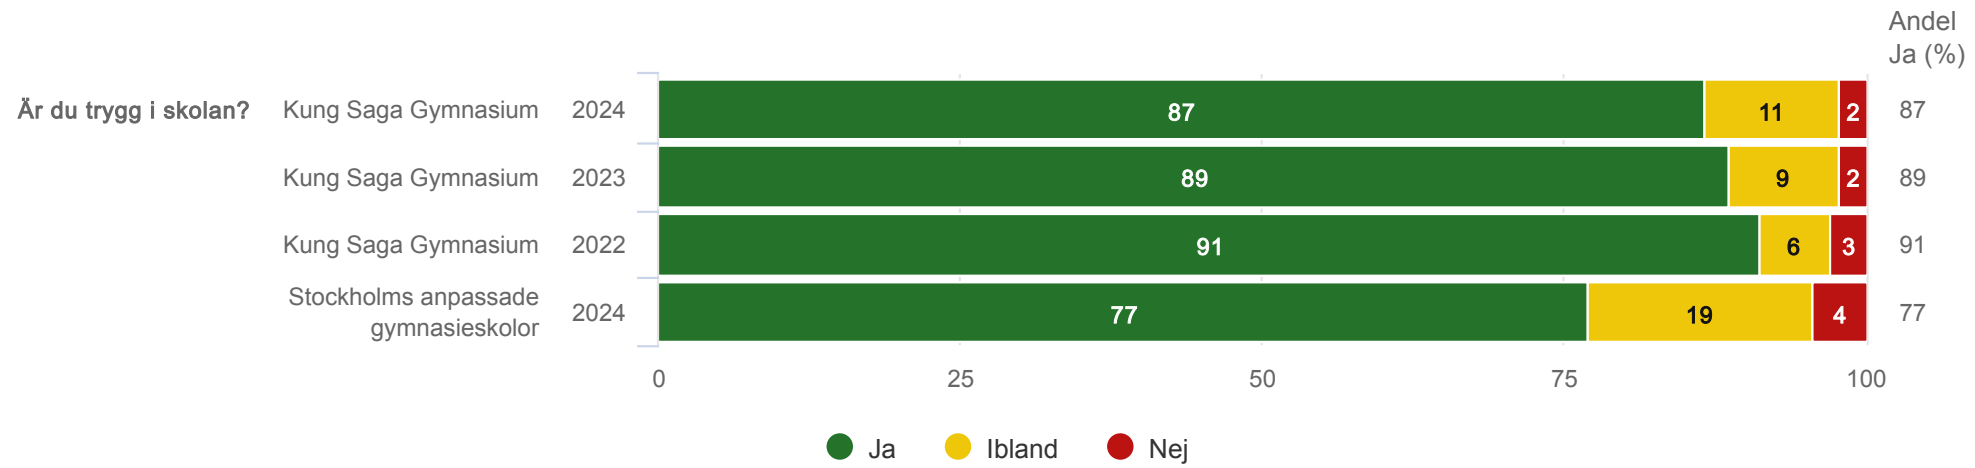

Är du trygg i skolan?

Anpassad gymnasieskola

Kung Saga Gymnasium