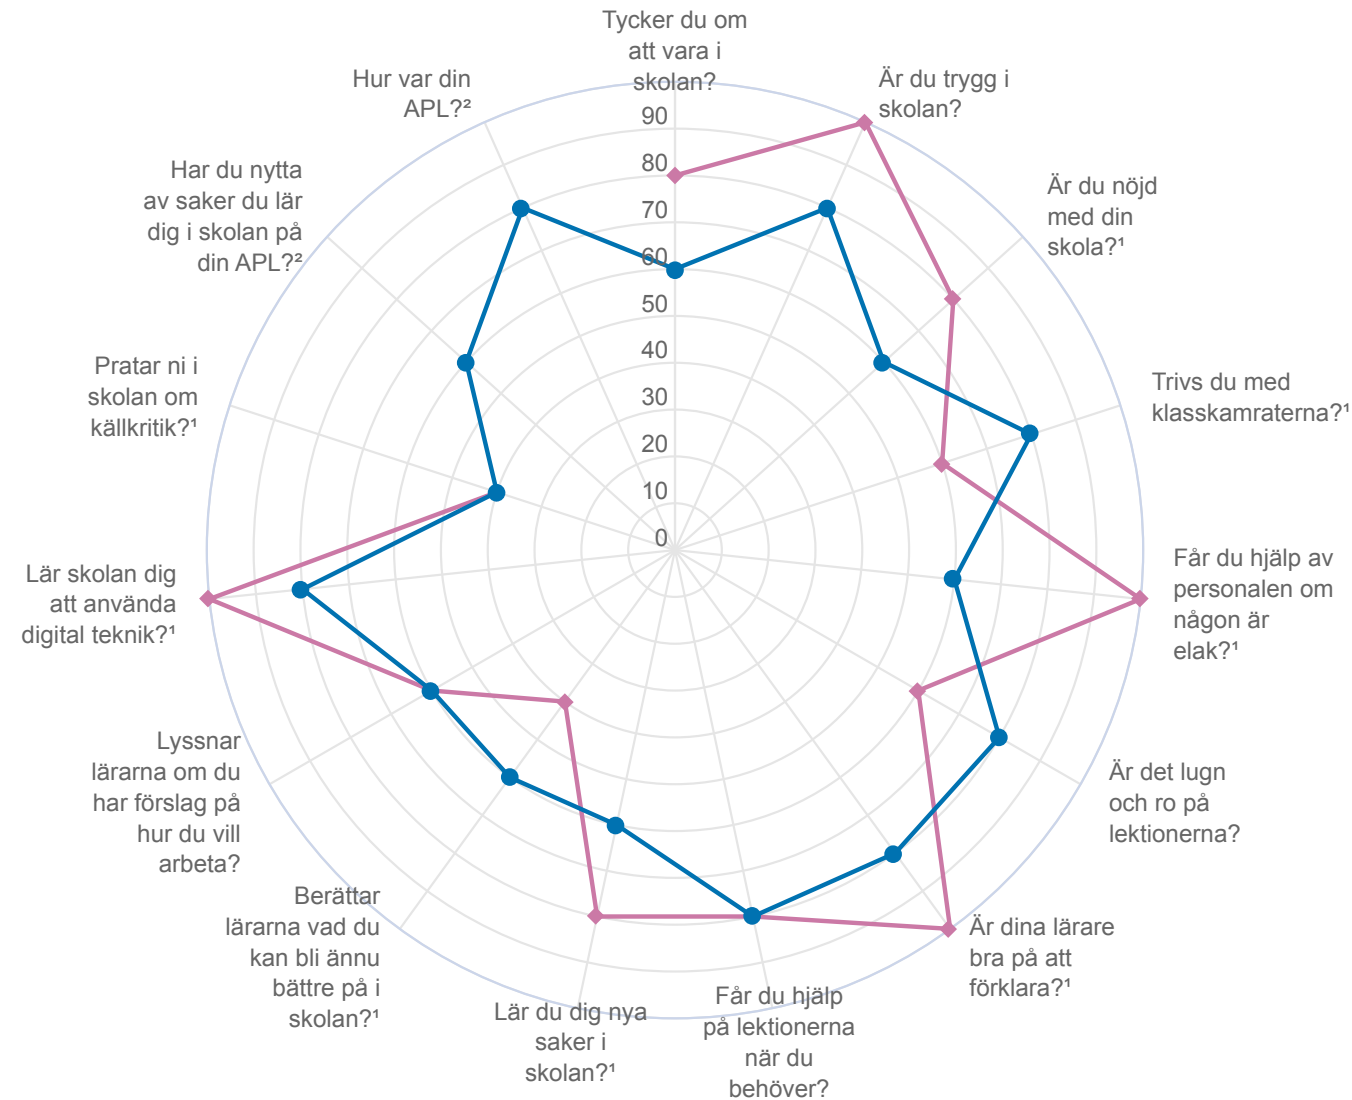

Spindeldiagram - År

Anpassad gymnasieskola

Kärrtorp gymnasieskola, anpassad gymnasieskola

● 2024   ◆ 2023