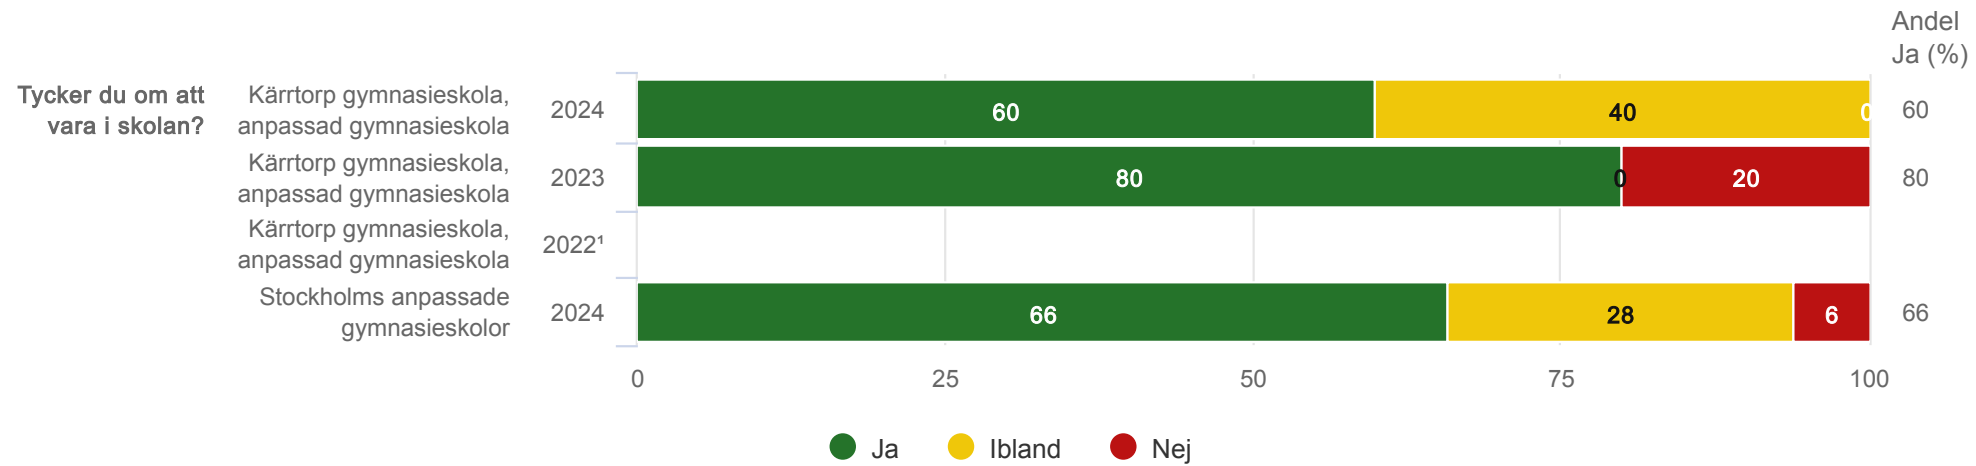

# Spindeldiagram - Kön

Anpassad gymnasieskola

Kärrtorp gymnasieskola, anpassad gymnasieskola

<sup>1</sup>Enbart elever som gick NA fick svara på den här frågan.

<sup>2</sup>Enbart elever som gick NA och som haft APL fick svara på den här frågan.

# Spindeldiagram - Program

Anpassad gymnasieskola

Kärrtorp gymnasieskola, anpassad gymnasieskola

Resultat per fråga över tid

# Tycker du om att vara i skolan?

Anpassad gymnasieskola

Kärrtorp gymnasieskola, anpassad gymnasieskola