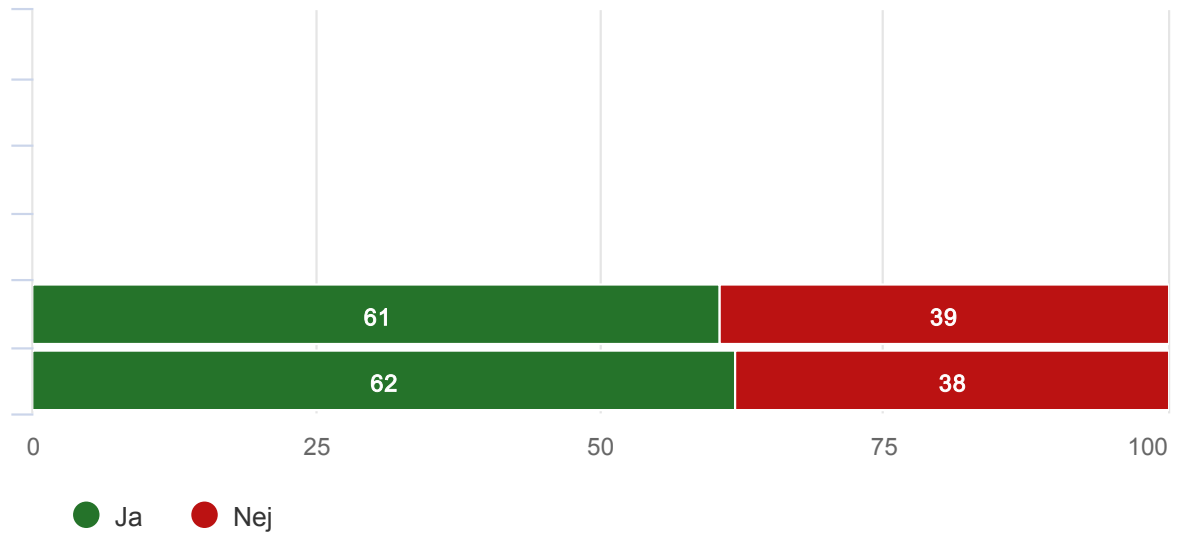

Stockholms anpassade gymnasieskolor

2024<sup>2</sup>

Pojke

2024<sup>2</sup>

Flicka

2023<sup>2</sup>

Pojke

2023<sup>2</sup>

Flicka

2024

Pojke

2024

Flicka