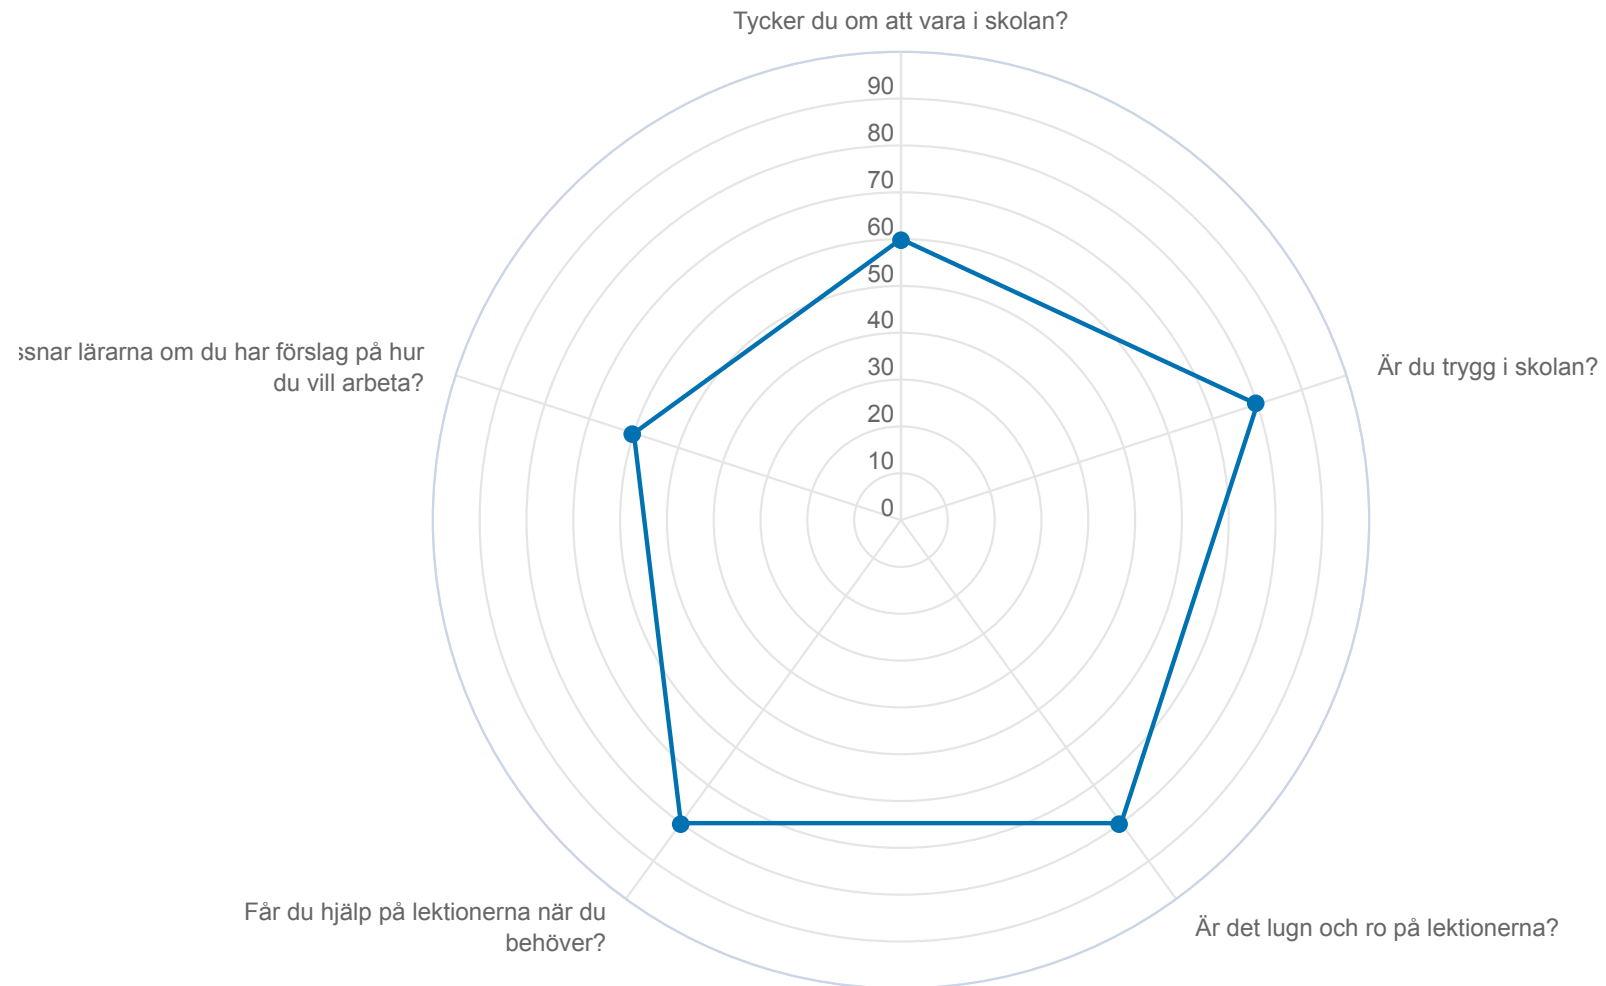

# Spindeldiagram - Kön

Anpassad gymnasieskola

Kärrtorp gymnasieskola, anpassad gymnasieskola

<sup>1</sup>Enbart elever som gick NA fick svara på den här frågan.

<sup>2</sup>Enbart elever som gick NA och som haft APL fick svara på den här frågan.

# Spindeldiagram - Program

Anpassad gymnasieskola

Kärrtorp gymnasieskola, anpassad gymnasieskola

Resultat per fråga över tid