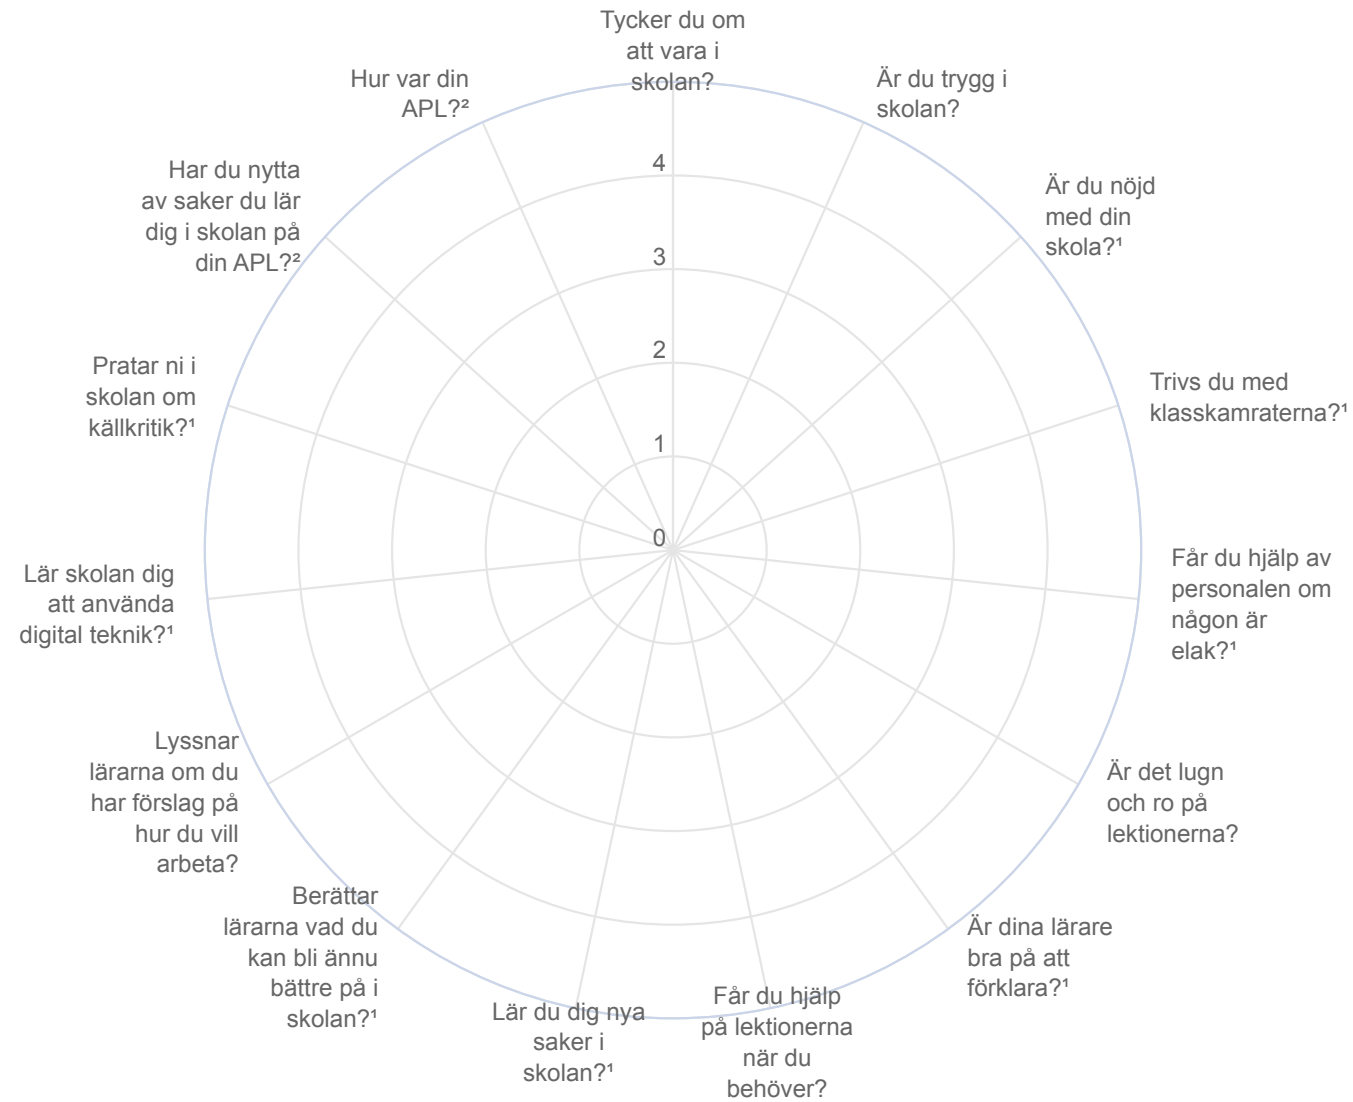

# Spindeldiagram - År

Anpassad gymnasieskola

Kärrtorp gymnasieskola, anpassad gymnasieskola

● 2024    ◆ 2023

# Spindeldiagram - Kön

Anpassad gymnasieskola

Kärrtorp gymnasieskola, anpassad gymnasieskola

<sup>1</sup>Enbart elever som gick NA fick svara på den här frågan.

<sup>2</sup>Enbart elever som gick NA och som haft APL fick svara på den här frågan.